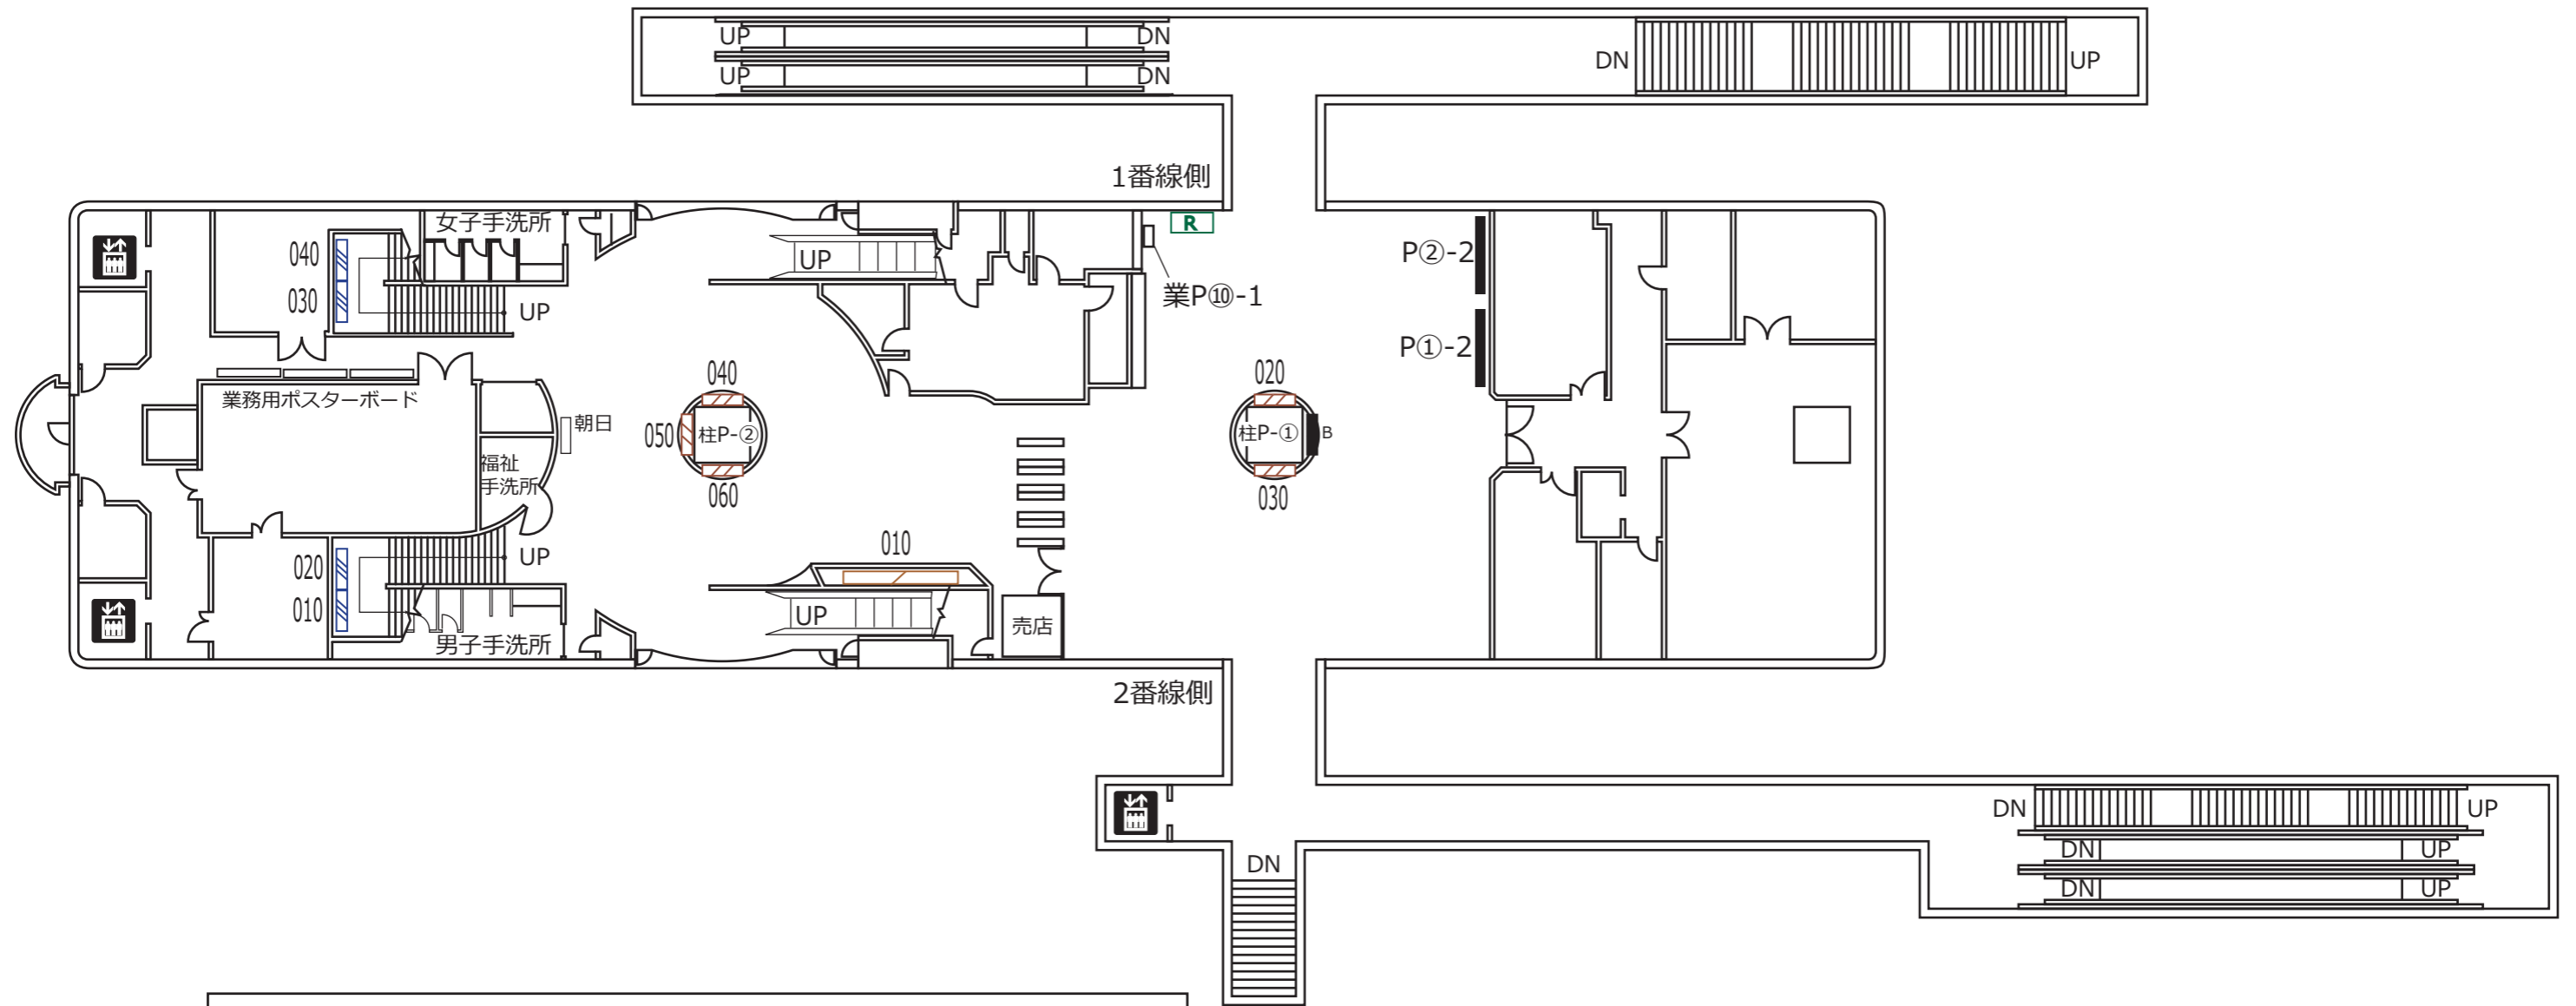

コンコース階

桜街道

上北台

凡 例	
XXX (斜線) 駅がく (展示スペース)	▲ ホームドア
XXX (斜線) 駅がく	朝日 朝日写真 ニュース
XXX (斜線) 駅でん	■ ランマ広告
※ XXX - ボード番号	■ 駅名板広告
	■ エレベーター (旅客用)
	■ 業務用ポスター板
	■ 広告用ポスター板
	■ エスカレーター
	※ a - B1換算許容枚数
	※ b - ポスター板番号
	■ (R) モノスタンド
	※ XX - 上り(UP)・下り(DN)

2015.12.1

ホーム階

桜街道 上北台

1番線

2番線

凡 例			
XXX (斜線) 駅がく (展示スペース)	XXX (黒三角) ホームドア	朝日 (白) 朝日写真 ニュース	業P@-a (白) 業務用 ポスター板
XXX (斜線) 駅がく	XXX (黄) ランマ広告	↑ (黒) エレベーター (旅客用)	P@-a (黒) 広告用 ポスター板
XXX (斜線) 駅でん	XXX (緑) 駅名板広告	XX (黒) エスカレーター	※ a - B1換算許容枚数 b - ポスター板番号
※ XXX - ボード番号	R (緑) モノスタンド	※ XX - 上り(UP)・下り(DN)	