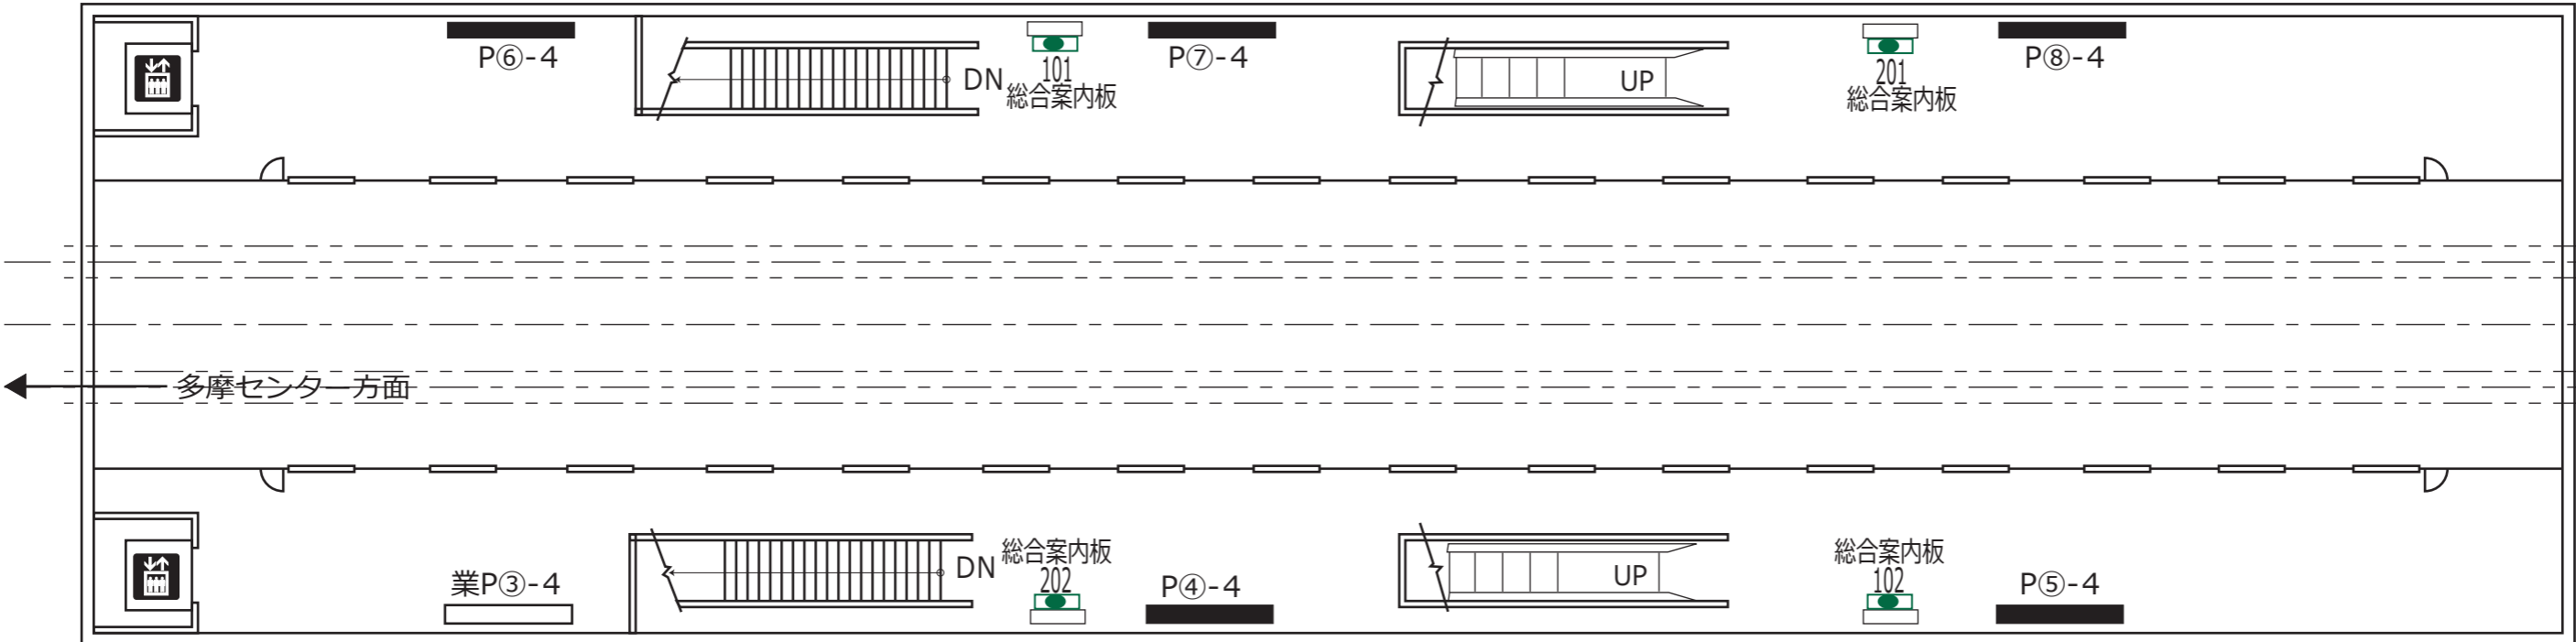

コンコース階

桜街道

上北台

凡 例	
XXX (斜線) 駅がく (展示スペース)	▲ ホームドア
XXX (斜線) 駅がく	朝日 朝日写真 ニュース
XXX (斜線) 駅でん	■ ランマ広告
※ XXX - ボード番号	■ 駅名板広告
	■ エレベーター (旅客用)
	■ 業務用ポスター板
	■ 広告用ポスター板
	■ エスカレーター
	※ a - B1換算許容枚数
	※ b - ポスター板番号
	■ (R) モノスタンド
	※ XX - 上り(UP)・下り(DN)

2015.12.1

ホーム階

桜街道 上北台

1番線

2番線

凡 例			
XXX (斜線) 駅がく (展示スペース)	XXX (黒三角) ホームドア	朝日 (白) 朝日写真 ニュース	業P@-a (白) 業務用 ポスター板
XXX (斜線) 駅がく	XXX (黄) ランマ広告	↑ (黒) エレベーター (旅客用)	P@-a (黒) 広告用 ポスター板
XXX (斜線) 駅でん	XXX (緑) 駅名板広告	XX (黒) エスカレーター	※ a - B1換算許容枚数 b - ポスター板番号
※ XXX - ボード番号	R (緑) モノスタンド	※ XX - 上り(UP)・下り(DN)	