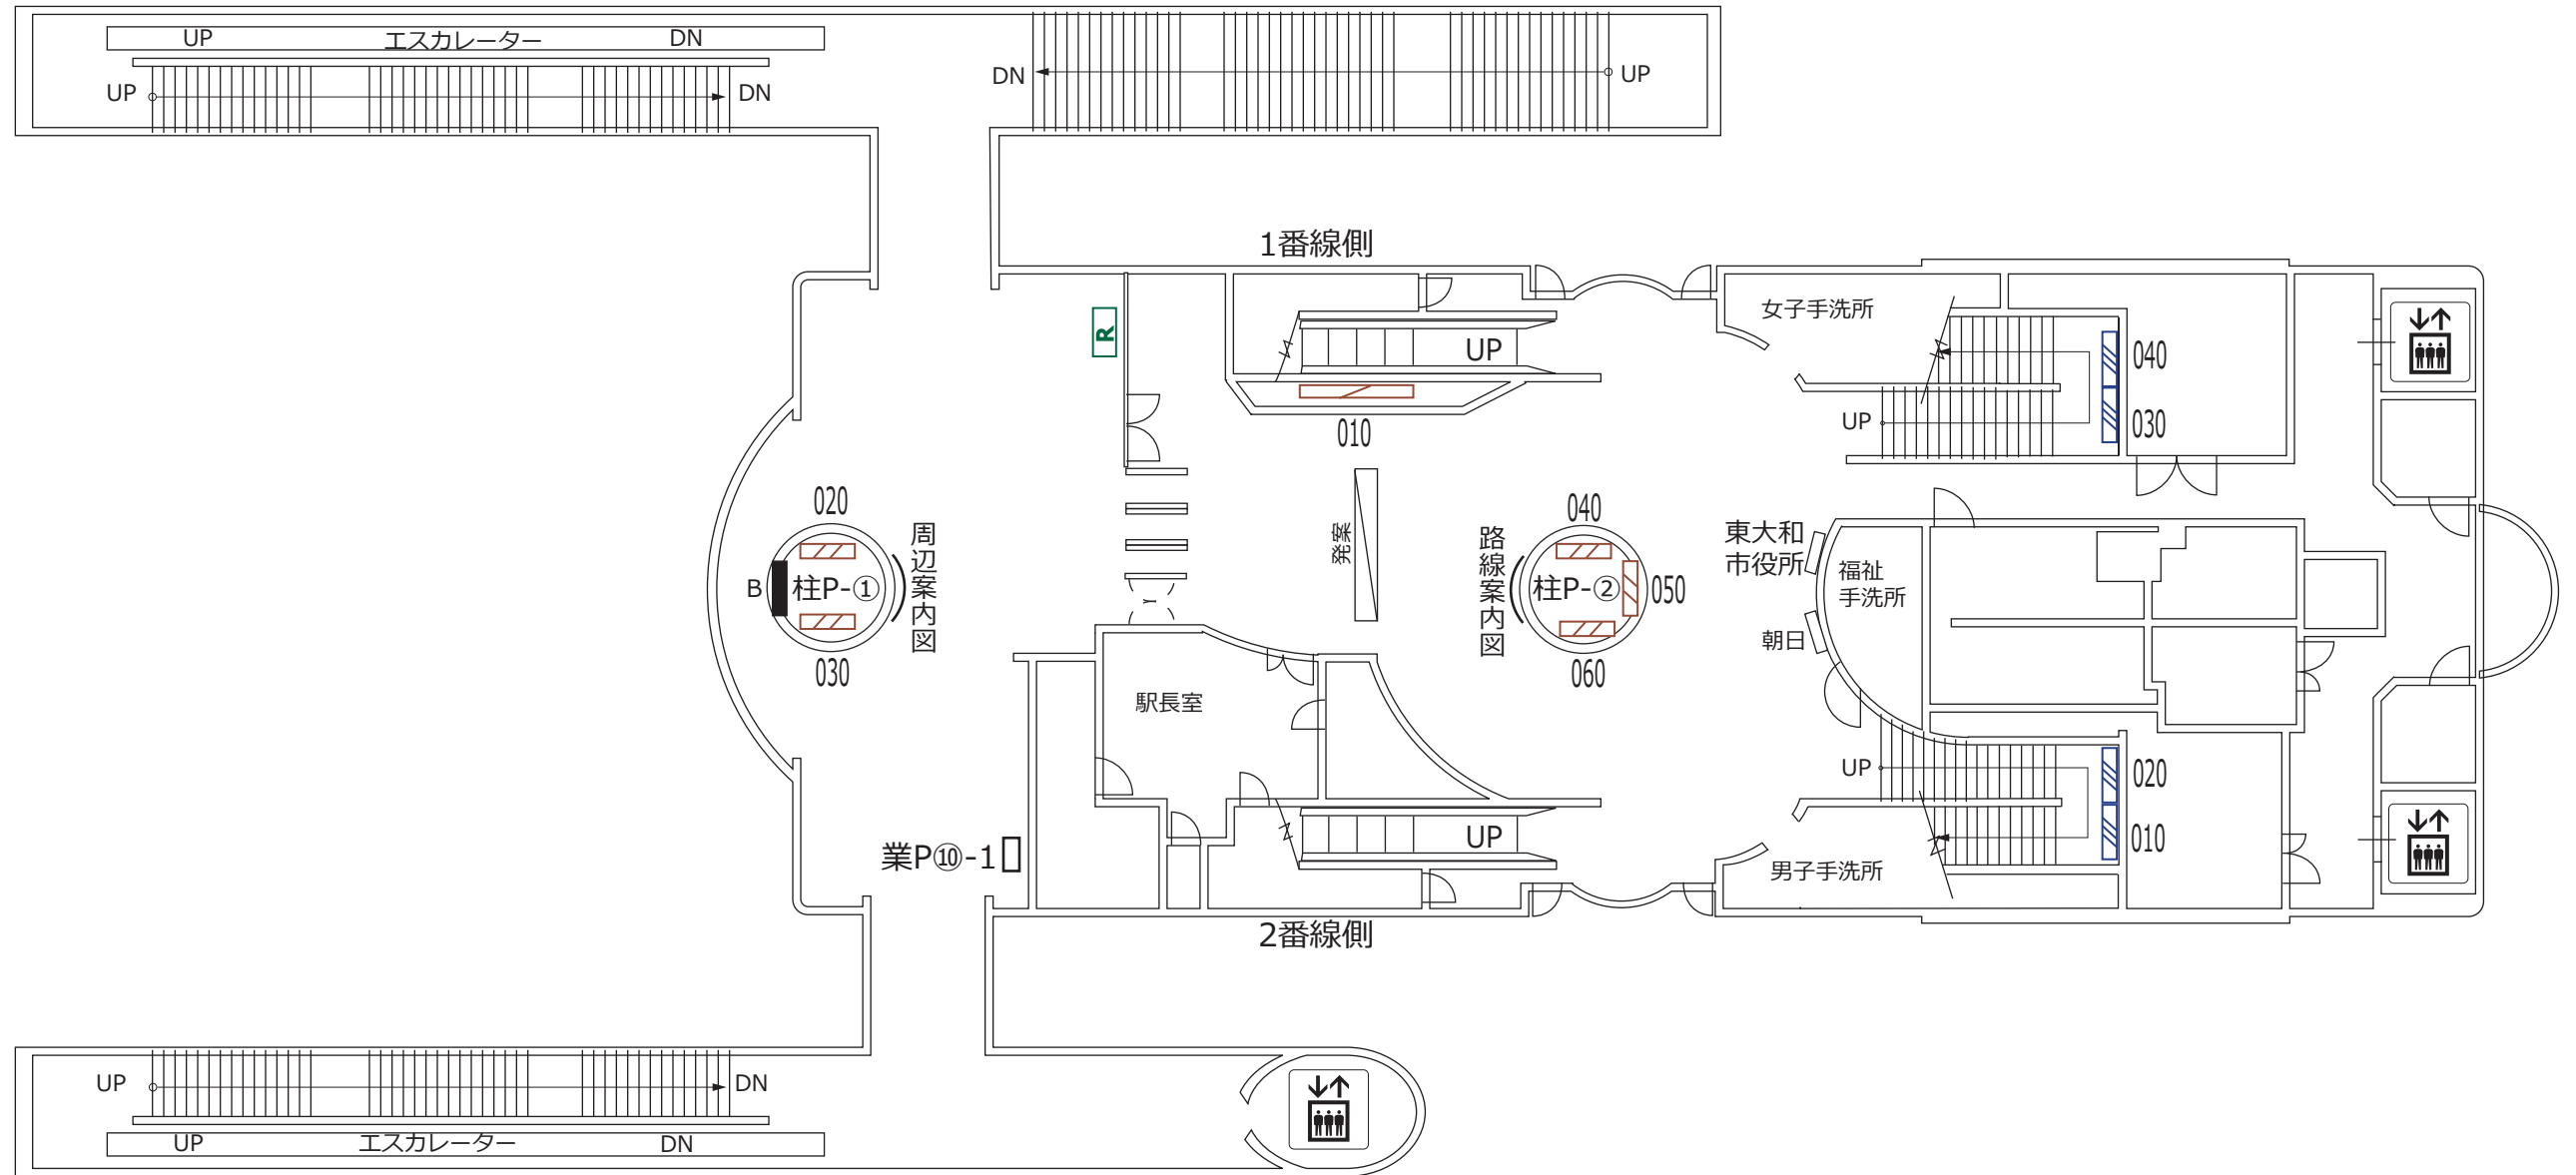

コンコース階

玉川上水

桜街道

上北台

2020. 7. 1

ホーム階

玉川上水 桜街道 上北台

凡 例			
XXX 駅がく (展示スペース)	XXX ▲ ホームドア	発案 発車案内 (業務用・両面)	朝日 朝日写真 ニュース
XXX 駅がく	XXX ランマ広告	LCD お客様案内 (業務用LCD)	業P①-a 業務用 ポスター板
XXX 駅でん	XXX 駅名板広告	↑↓ エレベーター (旅客用)	P①-a 広告用 ポスター板
※ XXX - ボード番号	XXX R モノスタンド	XX エスカレーター	※ a - B1換算許容枚数 b - ポスター板番号
		※ XX - 上り(UP)・下り(DN)	