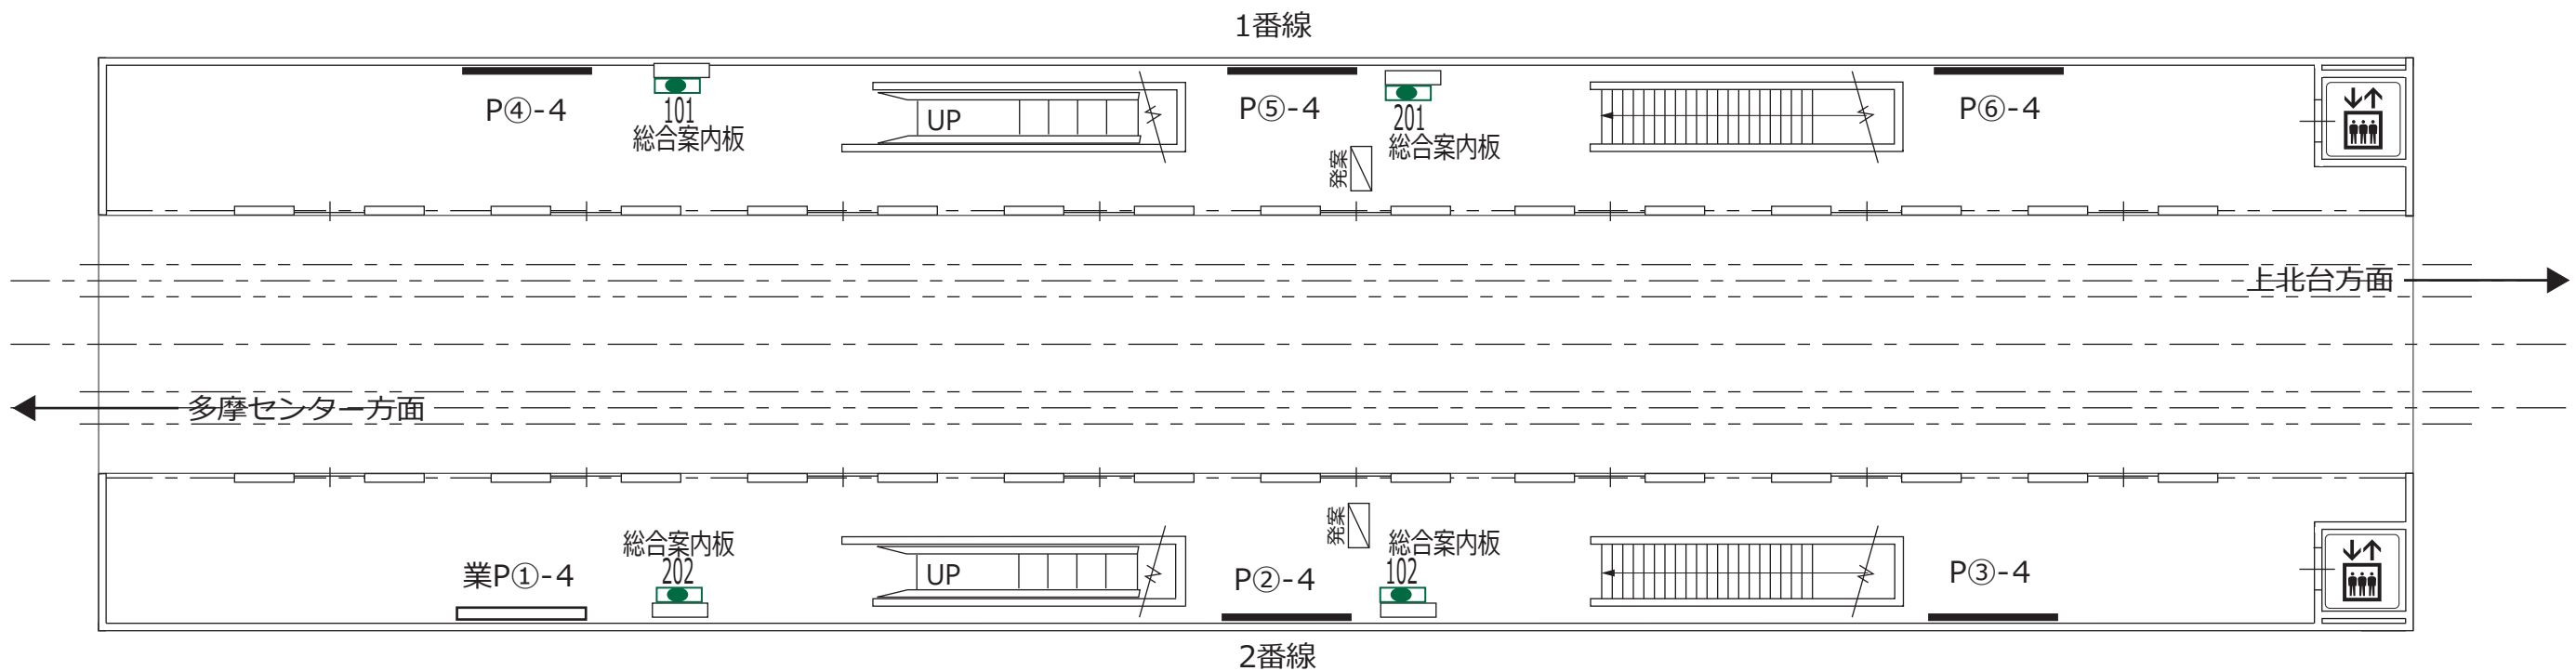

コンコース階

玉川上水

桜街道

上北台

2020. 7. 1

ホーム階

玉川上水 桜街道 上北台

凡 例			
XXX 駅がく (展示スペース)	XXX ▲ ホームドア	発案 発車案内 (業務用・両面)	朝日 朝日写真 ニュース
XXX 駅がく	XXX ランマ広告	LCD お客様案内 (業務用LCD)	業P①-a 業務用 ポスター板
XXX 駅でん	XXX 駅名板広告	↑↓ エレベーター (旅客用)	P①-a 広告用 ポスター板
※ XXX - ボード番号	XXX R モノスタンド	XX エスカレーター	※ a - B1換算許容枚数 b - ポスター板番号
		※ XX - 上り(UP)・下り(DN)	