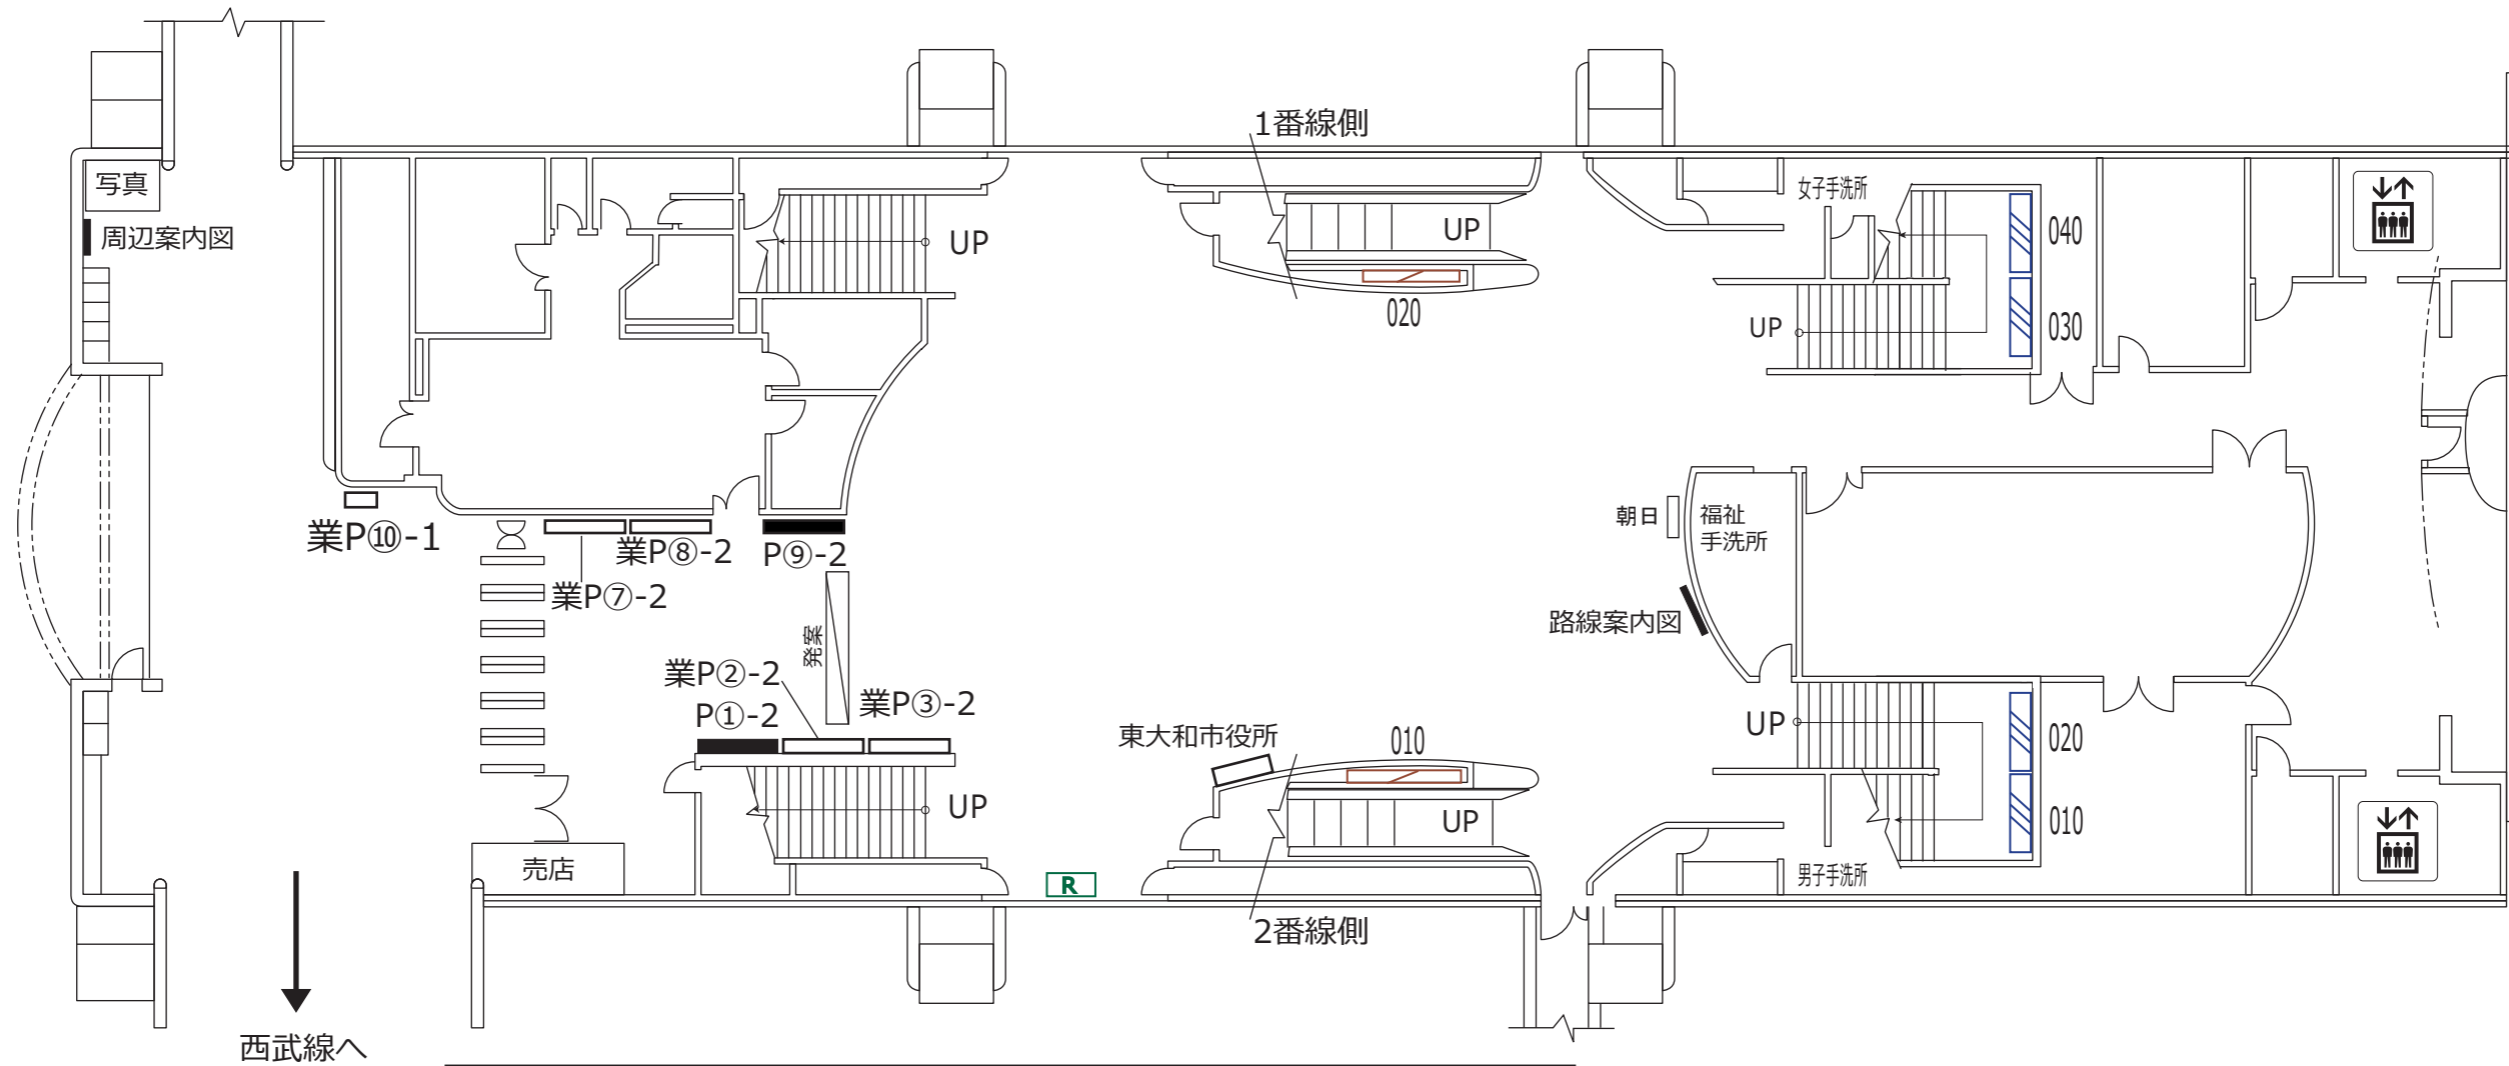

コンコース階

砂川七番 玉川上水 桜街道

↓
西武線へ

凡 例			
XXX [斜線] 駅がく (展示スペース)	XXX ▲ ホームドア	発案 [斜線] 発車案内 (業務用・両面)	朝日 [朝日] 朝日写真 ニュース
XXX [斜線] 駅がく	XXX [黄色] ランマ広告	LCD [LCD] お客様案内 (業務用LCD)	業P⑩-a [白] 業務用 ポスター板
XXX [斜線] 駅でん	XXX ● 駅名板広告	[エレベーター] エレベーター (旅客用)	P⑩-a [黒] 広告用 ポスター板
※ XXX - ボード番号	[R] モノスタンド	[エスカレーター] エスカレーター	※ a - B1換算許容枚数 b - ポスター板番号
		※ XX - 上り(UP)・下り(DN)	

ホーム階

砂川七番 玉川上水 桜街道

凡 例			
XXX [斜線] 駅がく (展示スペース)	XXX ▲ ホームドア	発案 [斜線] 発車案内 (業務用・両面)	朝日 [白] 朝日写真 ニュース
XXX [斜線] 駅がく	XXX [黄色] ランマ広告	LCD [斜線] お客様案内 (業務用LCD)	業P⑥-a [白] 業務用 ポスター板
XXX [斜線] 駅でん	XXX [緑] 駅名板広告	[エレベーター] エレベーター (旅客用)	P⑥-a [黒] 広告用 ポスター板
※ XXX - ボード番号	[R] モノスタンド	[XX] エスカレーター	※ a - B1換算許容枚数 b - ポスター板番号
		※ XX - 上り(UP)・下り(DN)	