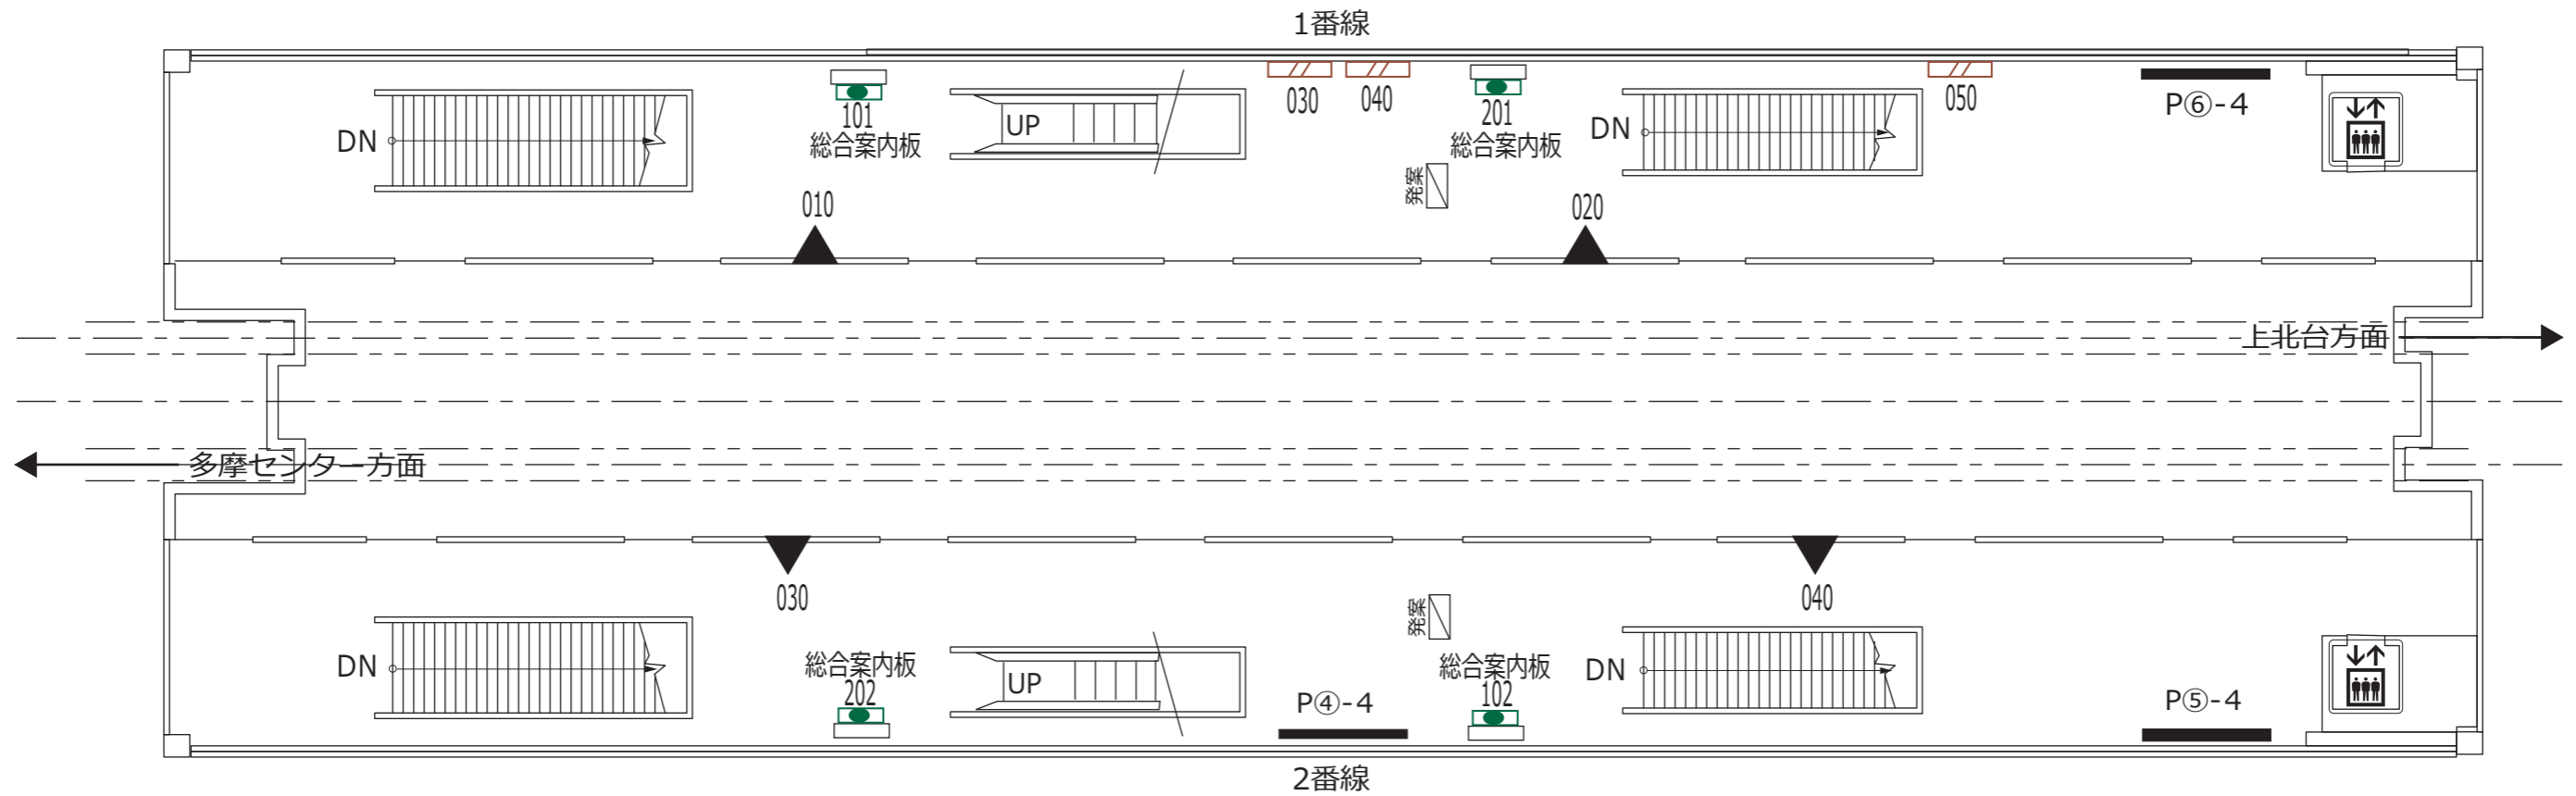

コンコース階

砂川七番 玉川上水 桜街道

↓
西武線へ

凡 例			
XXX [斜線] 駅がく (展示スペース)	XXX ▲ ホームドア	発案 [斜線] 発車案内 (業務用・両面)	朝日 [朝日] 朝日写真 ニュース
XXX [斜線] 駅がく	XXX [黄色] ランマ広告	LCD [LCD] お客様案内 (業務用LCD)	業P⑩-a [白] 業務用 ポスター板
XXX [斜線] 駅でん	XXX ● 駅名板広告	[エレベーター] エレベーター (旅客用)	P⑩-a [黒] 広告用 ポスター板
※ XXX - ボード番号	[R] モノスタンド	[エスカレーター] エスカレーター	※ a - B1換算許容枚数 b - ポスター板番号
		※ XX - 上り(UP)・下り(DN)	

ホーム階

砂川七番 玉川上水 桜街道

凡 例			
XXX [斜線] 駅がく (展示スペース)	XXX ▲ ホームドア	発案 [斜線] 発車案内 (業務用・両面)	朝日 [白] 朝日写真 ニュース
XXX [斜線] 駅がく	XXX [黄色] ランマ広告	LCD [斜線] お客様案内 (業務用LCD)	業P⑥-a [白] 業務用 ポスター板
XXX [斜線] 駅でん	XXX [緑] 駅名板広告	[エレベーター] エレベーター (旅客用)	P⑥-a [黒] 広告用 ポスター板
※ XXX - ボード番号	[R] モノスタンド	[XX] エスカレーター	※ a - B1換算許容枚数 b - ポスター板番号
		※ XX - 上り(UP)・下り(DN)	