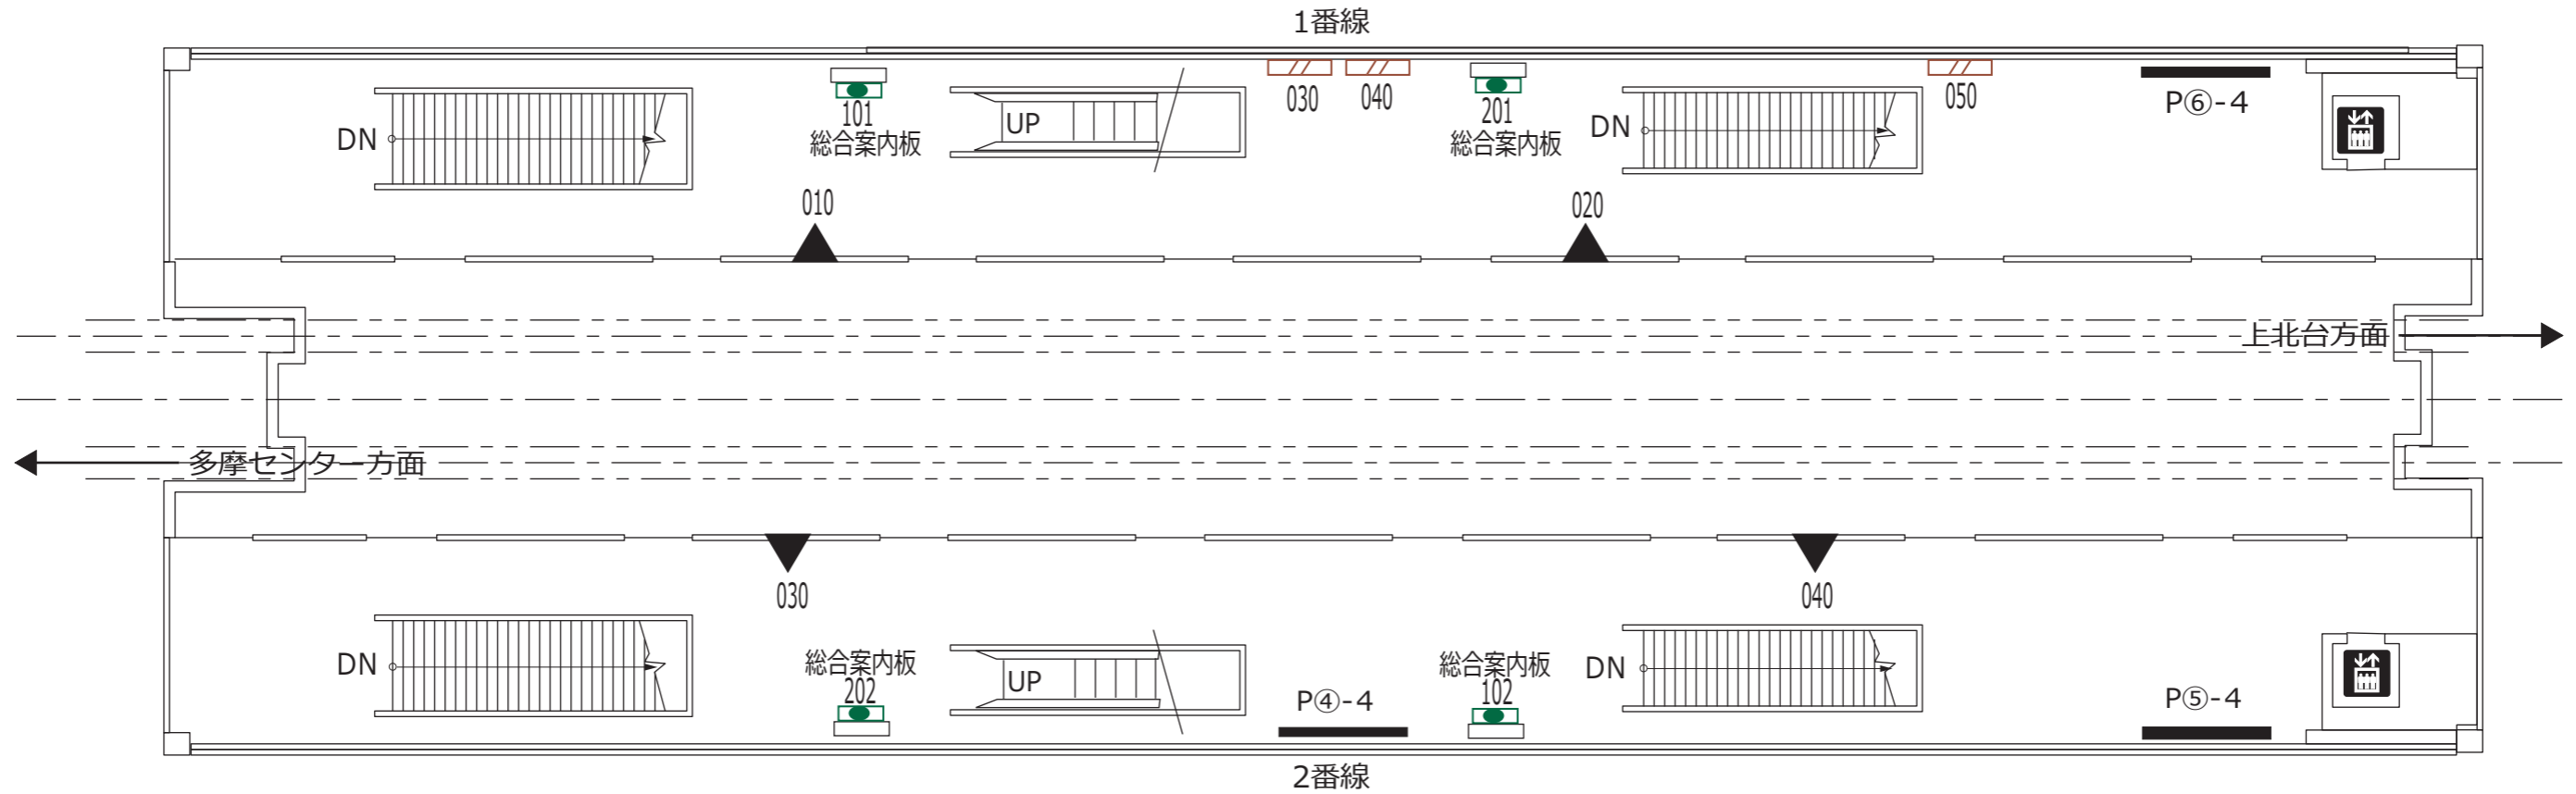

コンコース階

砂川七番 玉川上水 桜街道

凡 例			
XXX (斜線) 駅がく (展示スペース)	XXX (▲) ホームドア	朝日 (白) 朝日写真 ニュース	業P⑩-a 業務用 ポスター板
XXX (斜線) 駅がく	XXX (■) ランマ広告	エレベーター (黒) エレベーター (旅客用)	P⑩-a 広告用 ポスター板
XXX (斜線) 駅でん	XXX (●) 駅名板広告	エスカレーター (XX) エスカレーター	※ a - B1換算許容枚数 b - ポスター板番号
※ XXX - ボード番号	R モノスタンド	※ XX - 上り(UP)・下り(DN)	

2015.12.1

ホーム階

砂川七番 玉川上水 桜街道

凡 例	
XXX [斜線] 駅がく (展示スペース)	XXX ▲ ホームドア
XXX [斜線] 駅がく	XXX [黄色] ランマ広告
XXX [斜線] 駅でん	XXX [緑丸] 駅名板広告
※ XXX - ボード番号	XXX [R] モノスタンド
朝日 [白] 朝日写真 ニュース	[上向き] エレベーター (旅客用)
業P④-a 業務用 ポスター板	[X] エスカレーター
P④-a 広告用 ポスター板	※ a - B1換算許容枚数 b - ポスター板番号
※ XX - 上り(UP)・下り(DN)	