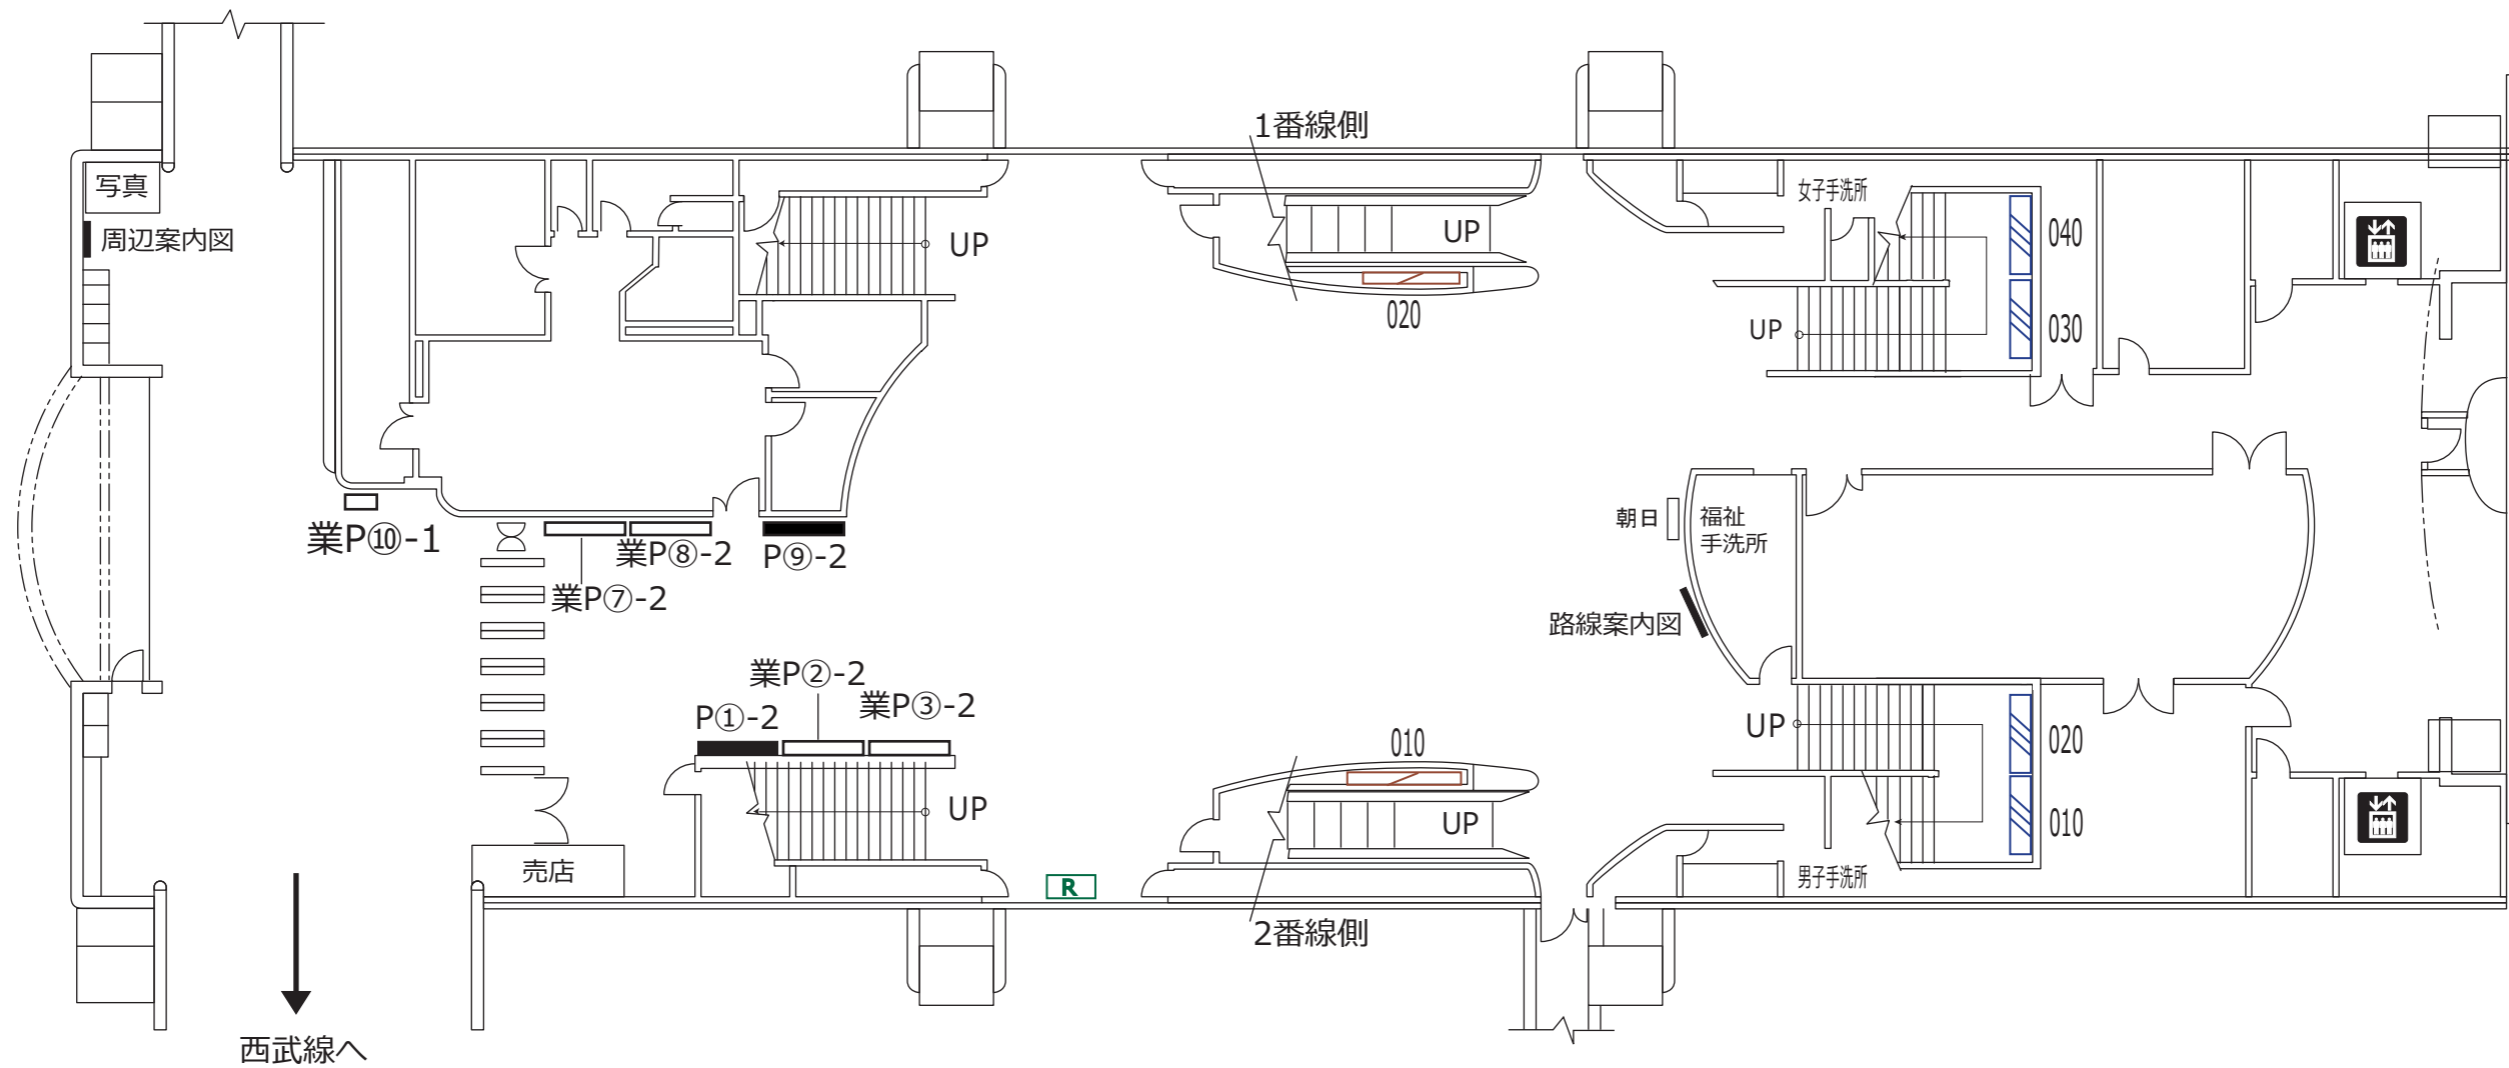

コンコース階

砂川七番 玉川上水 桜街道

凡 例			
XXX (斜線) 駅がく (展示スペース)	XXX (▲) ホームドア	朝日 (白) 朝日写真 ニュース	業P⑩-a 業務用 ポスター板
XXX (斜線) 駅がく	XXX (■) ランマ広告	エレベーター (黒) エレベーター (旅客用)	P⑩-a 広告用 ポスター板
XXX (斜線) 駅でん	XXX (●) 駅名板広告	エスカレーター (XX) エスカレーター	※ a - B1換算許容枚数 b - ポスター板番号
※ XXX - ボード番号	R モノスタンド	※ XX - 上り(UP)・下り(DN)	

2015.12.1

ホーム階

砂川七番 玉川上水 桜街道

凡 例	
XXX [斜線] 駅がく (展示スペース)	XXX ▲ ホームドア
XXX [斜線] 駅がく	XXX [黄色] ランマ広告
XXX [斜線] 駅でん	XXX [緑丸] 駅名板広告
※ XXX - ボード番号	XXX [R] モノスタンド
朝日 [白] 朝日写真 ニュース	[上向き] エレベーター (旅客用)
業P④-a 業務用 ポスター板	[X] エスカレーター
P④-a 広告用 ポスター板	※ a - B1換算許容枚数 b - ポスター板番号
※ XX - 上り(UP)・下り(DN)	