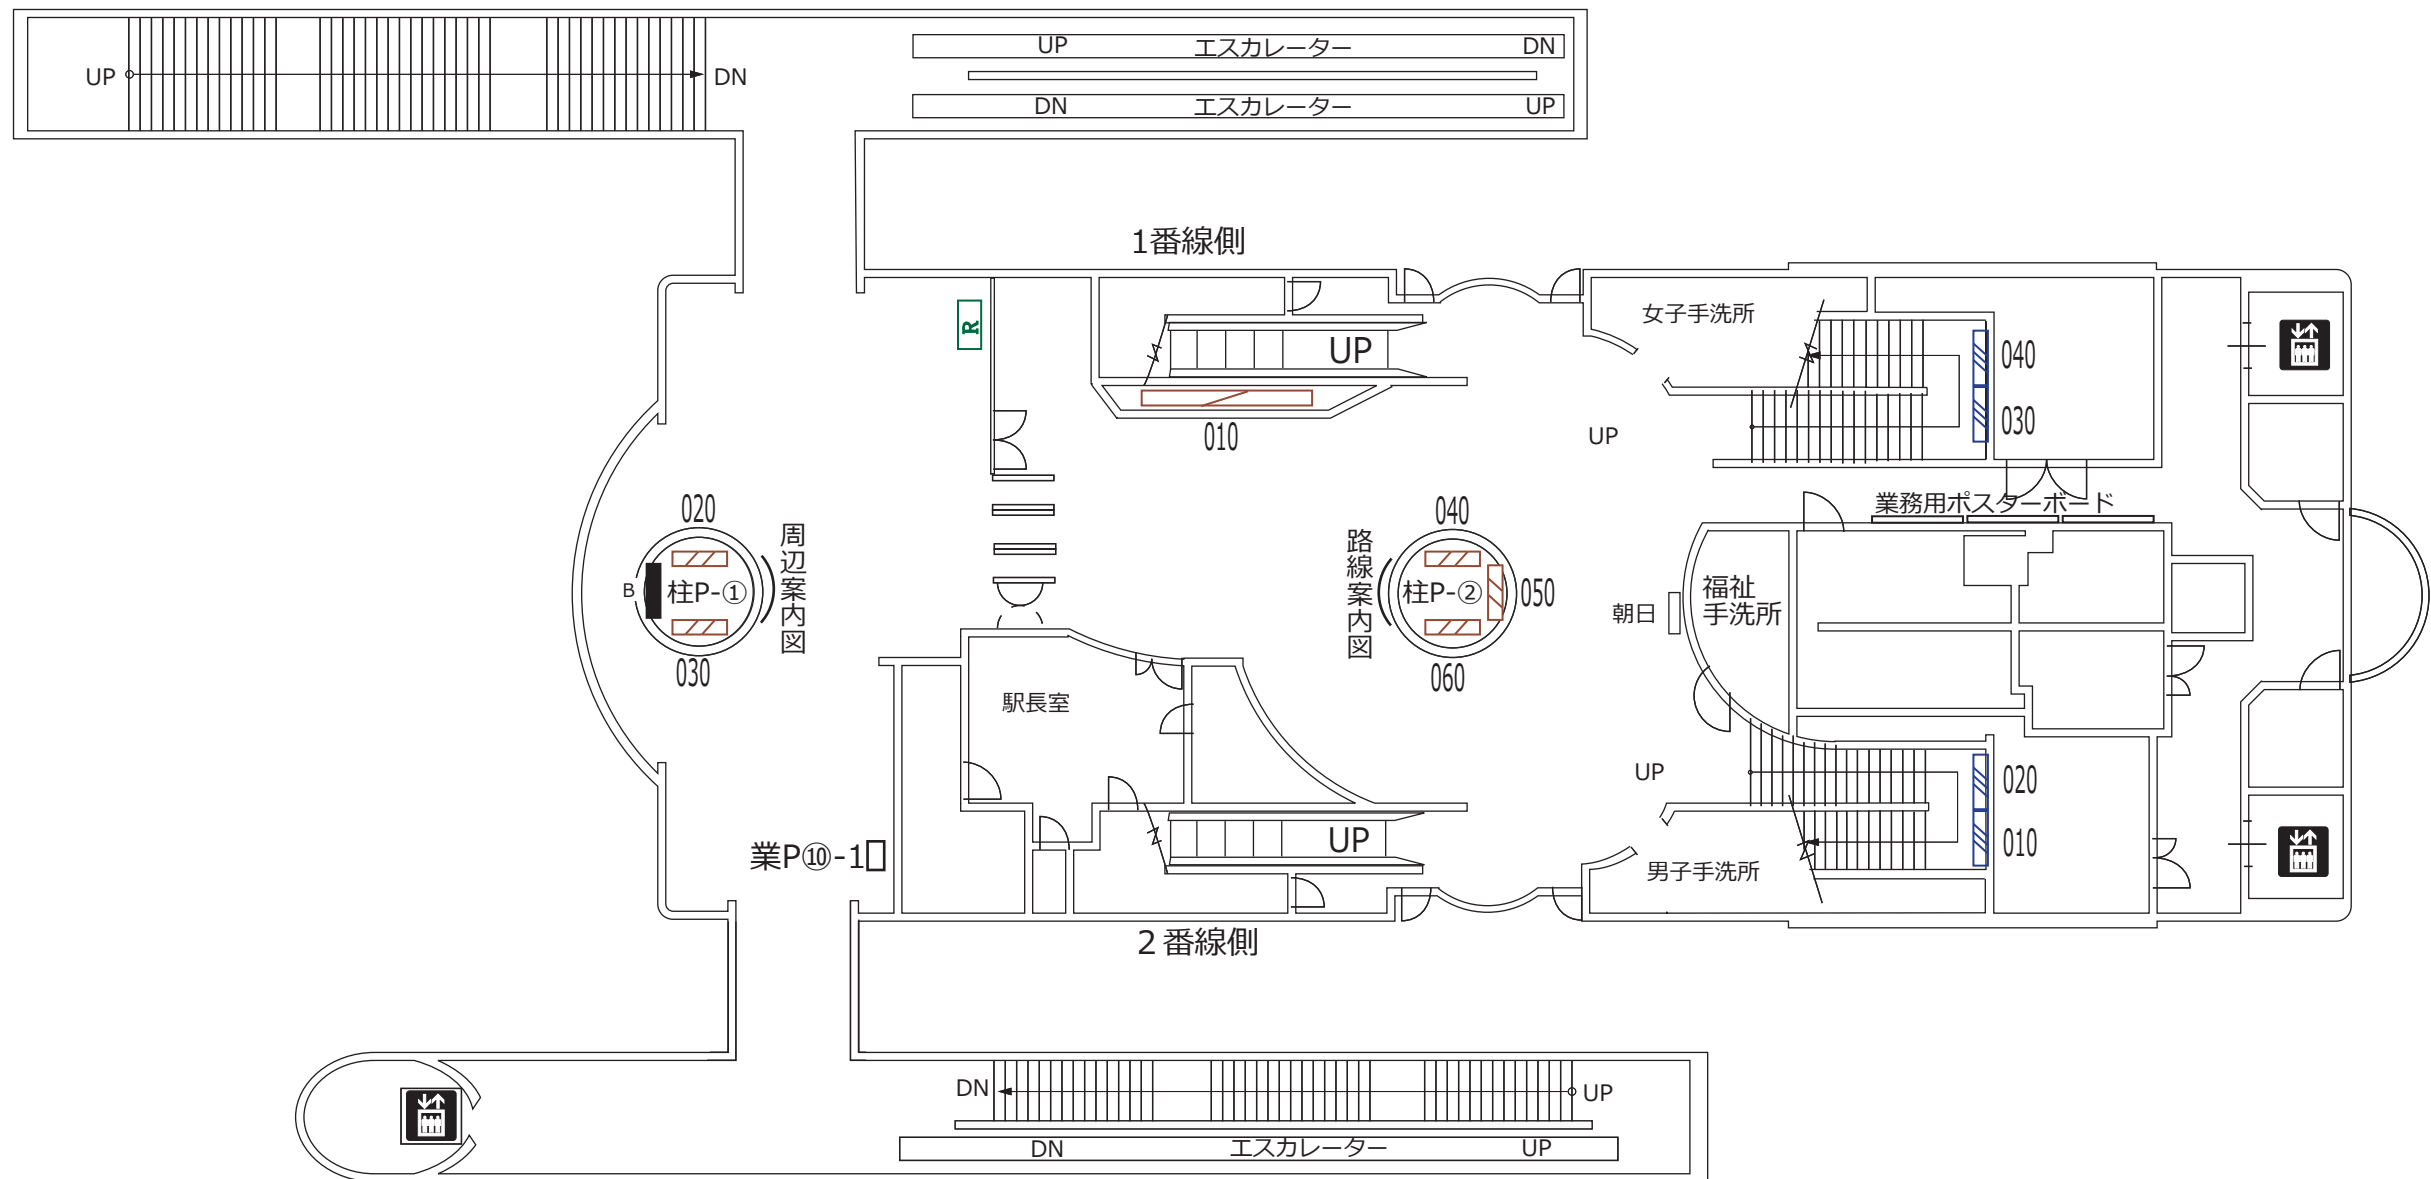

コンコース階

泉体育館 砂川七番 玉川上水

凡 例			
XXX (斜線) 駅がく (展示スペース)	XXX (▲) ホームドア	朝日 (白) 朝日写真 ニュース	業P①-a (白) 業務用ポスター板
XXX (斜線) 駅がく	XXX (■) ランマ広告	エレベーター (黒) エレベーター (旅客用)	P①-a (黒) 広告用ポスター板
XXX (斜線) 駅でん	XXX (●) 駅名板広告	エスカレーター (XX) エスカレーター	※ a - B1換算許容枚数 b - ポスター板番号
※ XXX - ボード番号	XXX (R) モノスタンド	※ XX - 上り(UP)・下り(DN)	

ホーム階

泉体育館 砂川七番 玉川上水

凡 例	
XXX [斜線] 駅がく (展示スペース)	XXX ▲ ホームドア
XXX [斜線] 駅がく	XXX [黄色] ランマ広告
XXX [斜線] 駅でん	XXX [緑丸] 駅名板広告
※ XXX - ボード番号	XXX [R] モノスタンド
朝日 [白] 朝日写真 ニュース	[上向き] エレベーター (旅客用)
業P①-a 業務用 ポスター板	[X] エスカレーター
P①-a 広告用 ポスター板	※ a - B1換算許容枚数 b - ポスター板番号