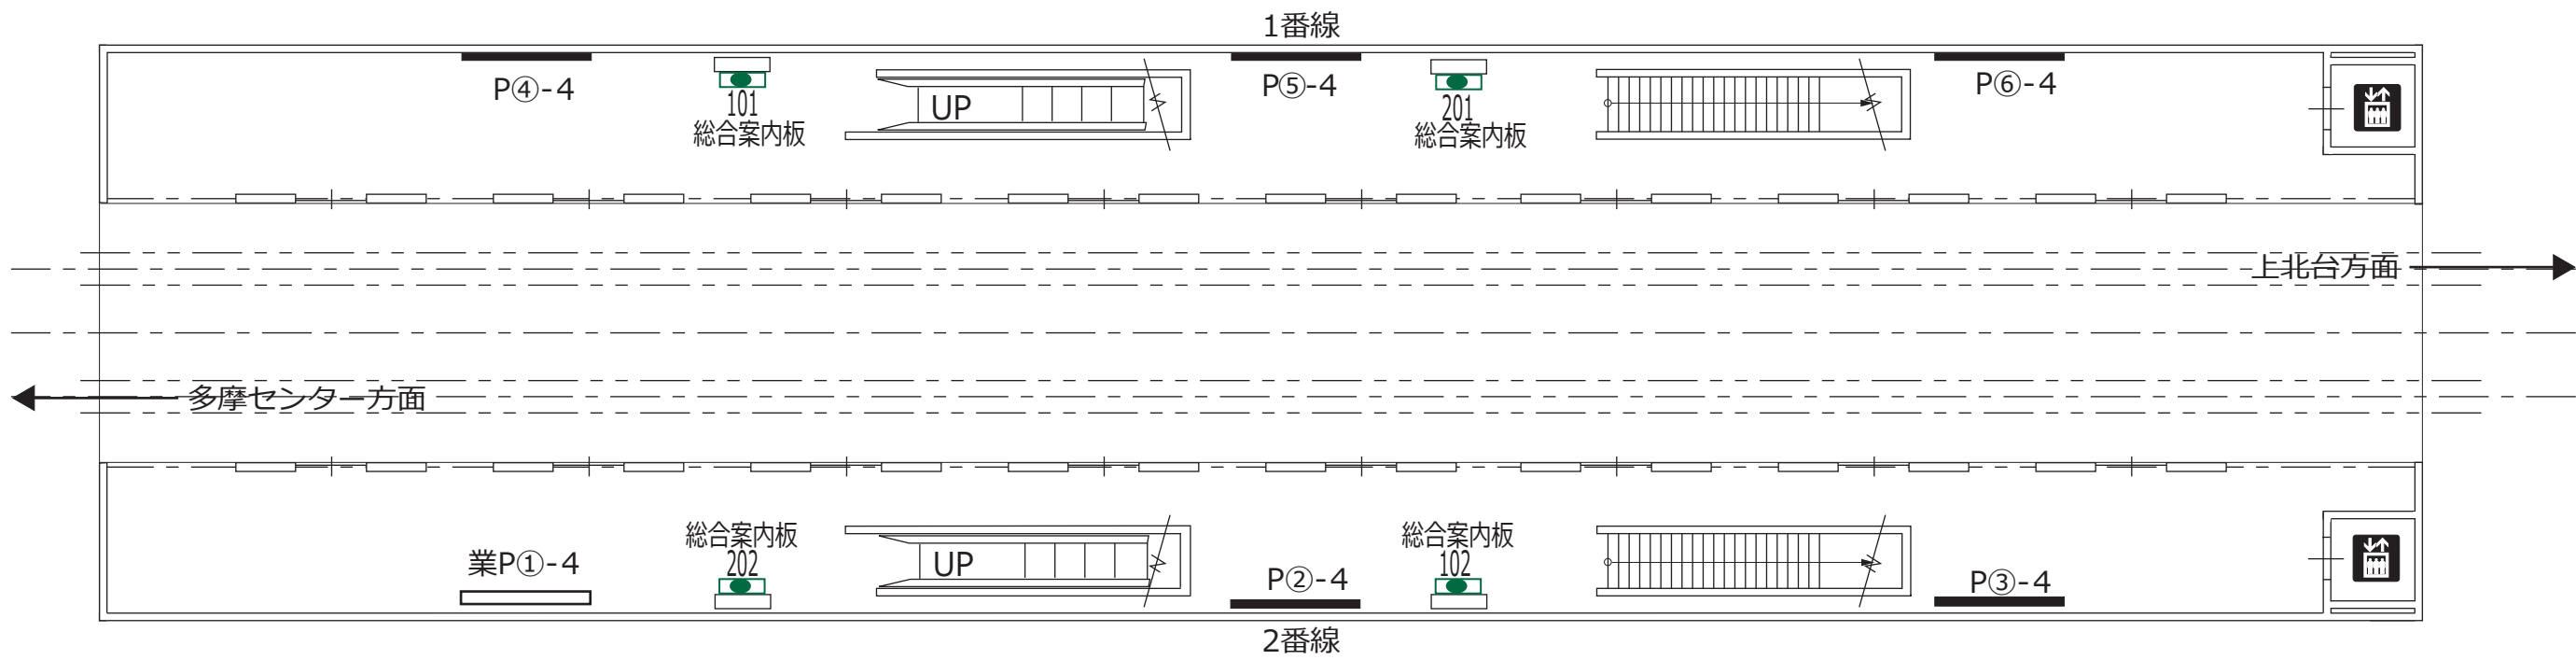

コンコース階

泉体育館 砂川七番 玉川上水

凡 例			
XXX (斜線) 駅がく (展示スペース)	XXX (▲) ホームドア	朝日 (白) 朝日写真 ニュース	業P①-a (白) 業務用ポスター板
XXX (斜線) 駅がく	XXX (■) ランマ広告	エレベーター (黒) エレベーター (旅客用)	P①-a (黒) 広告用ポスター板
XXX (斜線) 駅でん	XXX (●) 駅名板広告	エスカレーター (XX) エスカレーター	※ a - B1換算許容枚数 b - ポスター板番号
※ XXX - ボード番号	XXX (R) モノスタンド	※ XX - 上り(UP)・下り(DN)	

ホーム階

泉体育館 砂川七番 玉川上水

凡 例	
XXX [斜線] 駅がく (展示スペース)	XXX ▲ ホームドア
XXX [斜線] 駅がく	XXX [黄色] ランマ広告
XXX [斜線] 駅でん	XXX [緑丸] 駅名板広告
※ XXX - ボード番号	XXX [R] モノスタンド
朝日 [白] 朝日写真 ニュース	[上向き] エレベーター (旅客用)
業P①-a 業務用 ポスター板	[X] エスカレーター
P①-a 広告用 ポスター板	※ a - B1換算許容枚数 b - ポスター板番号