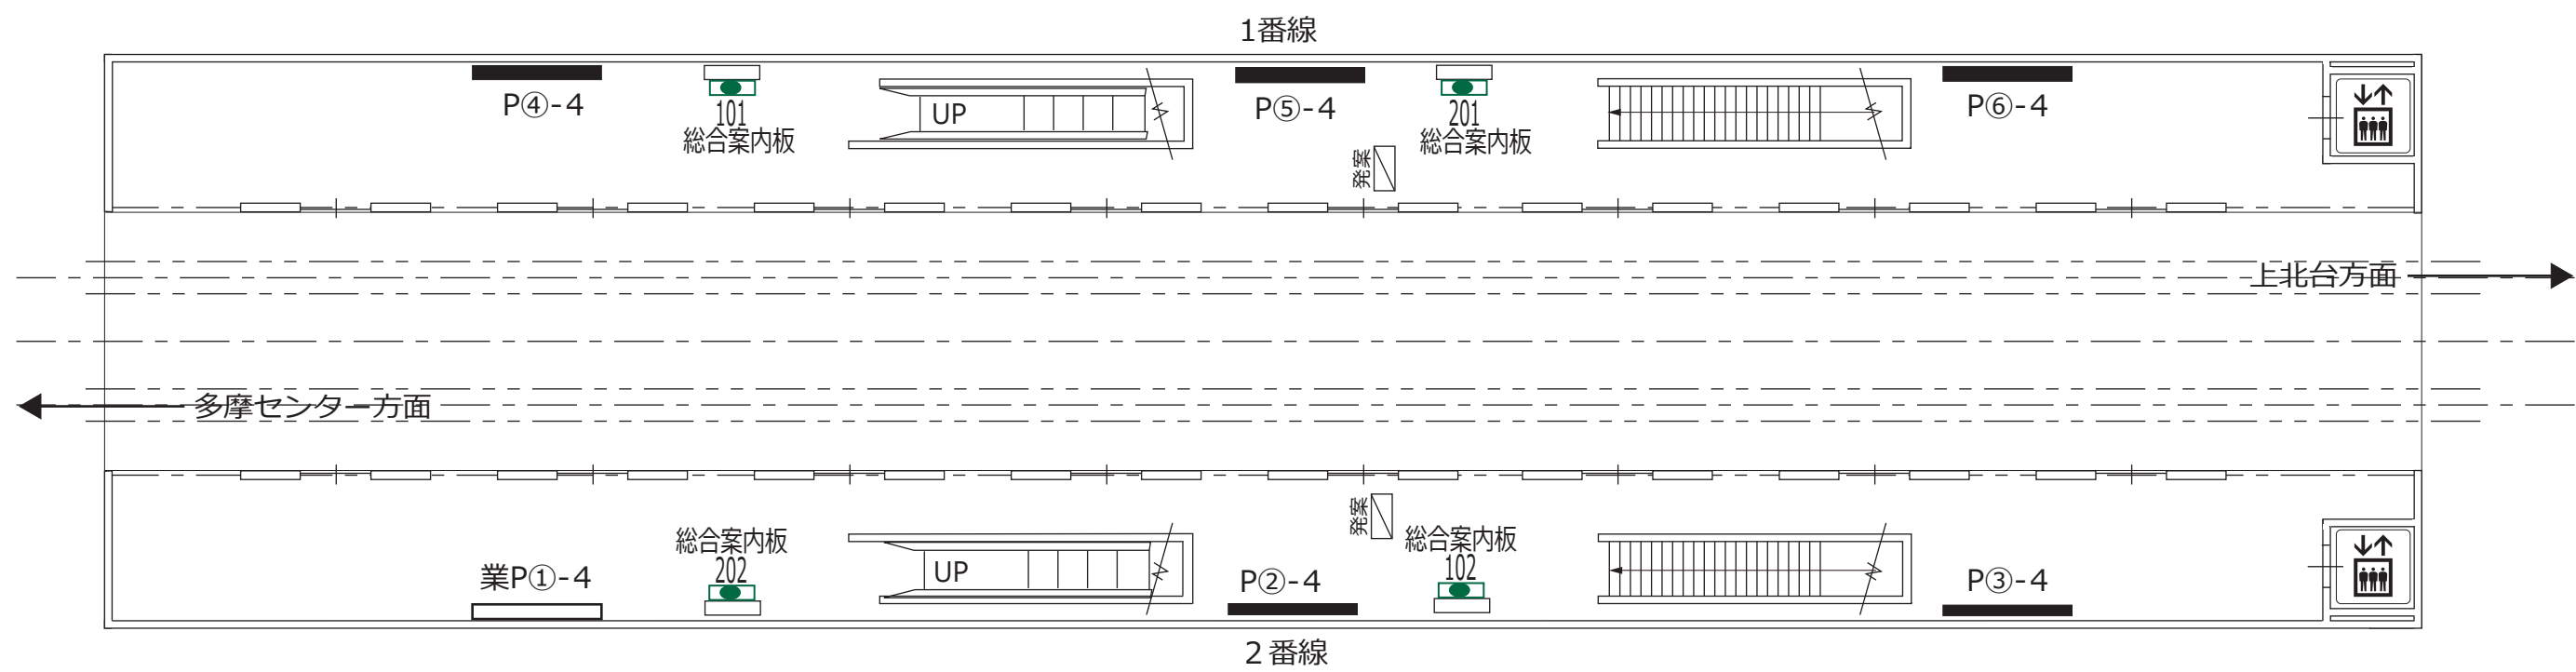

コンコース階

立飛

泉体育館

砂川七番

凡 例			
XXX (斜線) 駅がく (展示スペース)	XXX (黒三角) ホームドア	発案 (斜線) 発車案内 (業務用・両面)	朝日 (斜線) 朝日写真 ニュース
XXX (斜線) 駅がく	XXX (黄) ランマ広告	LCD (斜線) お客様案内 (業務用LCD)	業P⑩-a 業務用ポスター板
XXX (斜線) 駅でん	XXX (緑) 駅名板広告	↑ (斜線) エレベーター (旅客用)	P⑩-a 広告用ポスター板
※ XXX - ボード番号	■ (R) モノスタンド	XX (斜線) エスカレーター	※ a - B1換算許容枚数 b - ポスター板番号
		※ XX - 上り(UP)・下り(DN)	

ホーム階

立飛 泉体育館 砂川七番

凡 例			
XXX (斜線) 駅がく (展示スペース)	XXX (黒三角) ホームドア	発案 (斜線) 発車案内 (業務用・両面)	朝日 (白) 朝日写真 ニュース
XXX (斜線) 駅がく	XXX (黄) ランマ広告	LCD (斜線) お客様案内 (業務用LCD)	業P@-a (白) 業務用ポスター板
XXX (斜線) 駅でん	XXX (緑) 駅名板広告	↑↓ (人) エレベーター (旅客用)	P@-a (黒) 広告用ポスター板
※ XXX - ボード番号	R (緑) モノスタンド	XX (斜線) エスカレーター	※ a - B1換算許容枚数 b - ポスター板番号
		※ XX - 上り(UP)・下り(DN)	