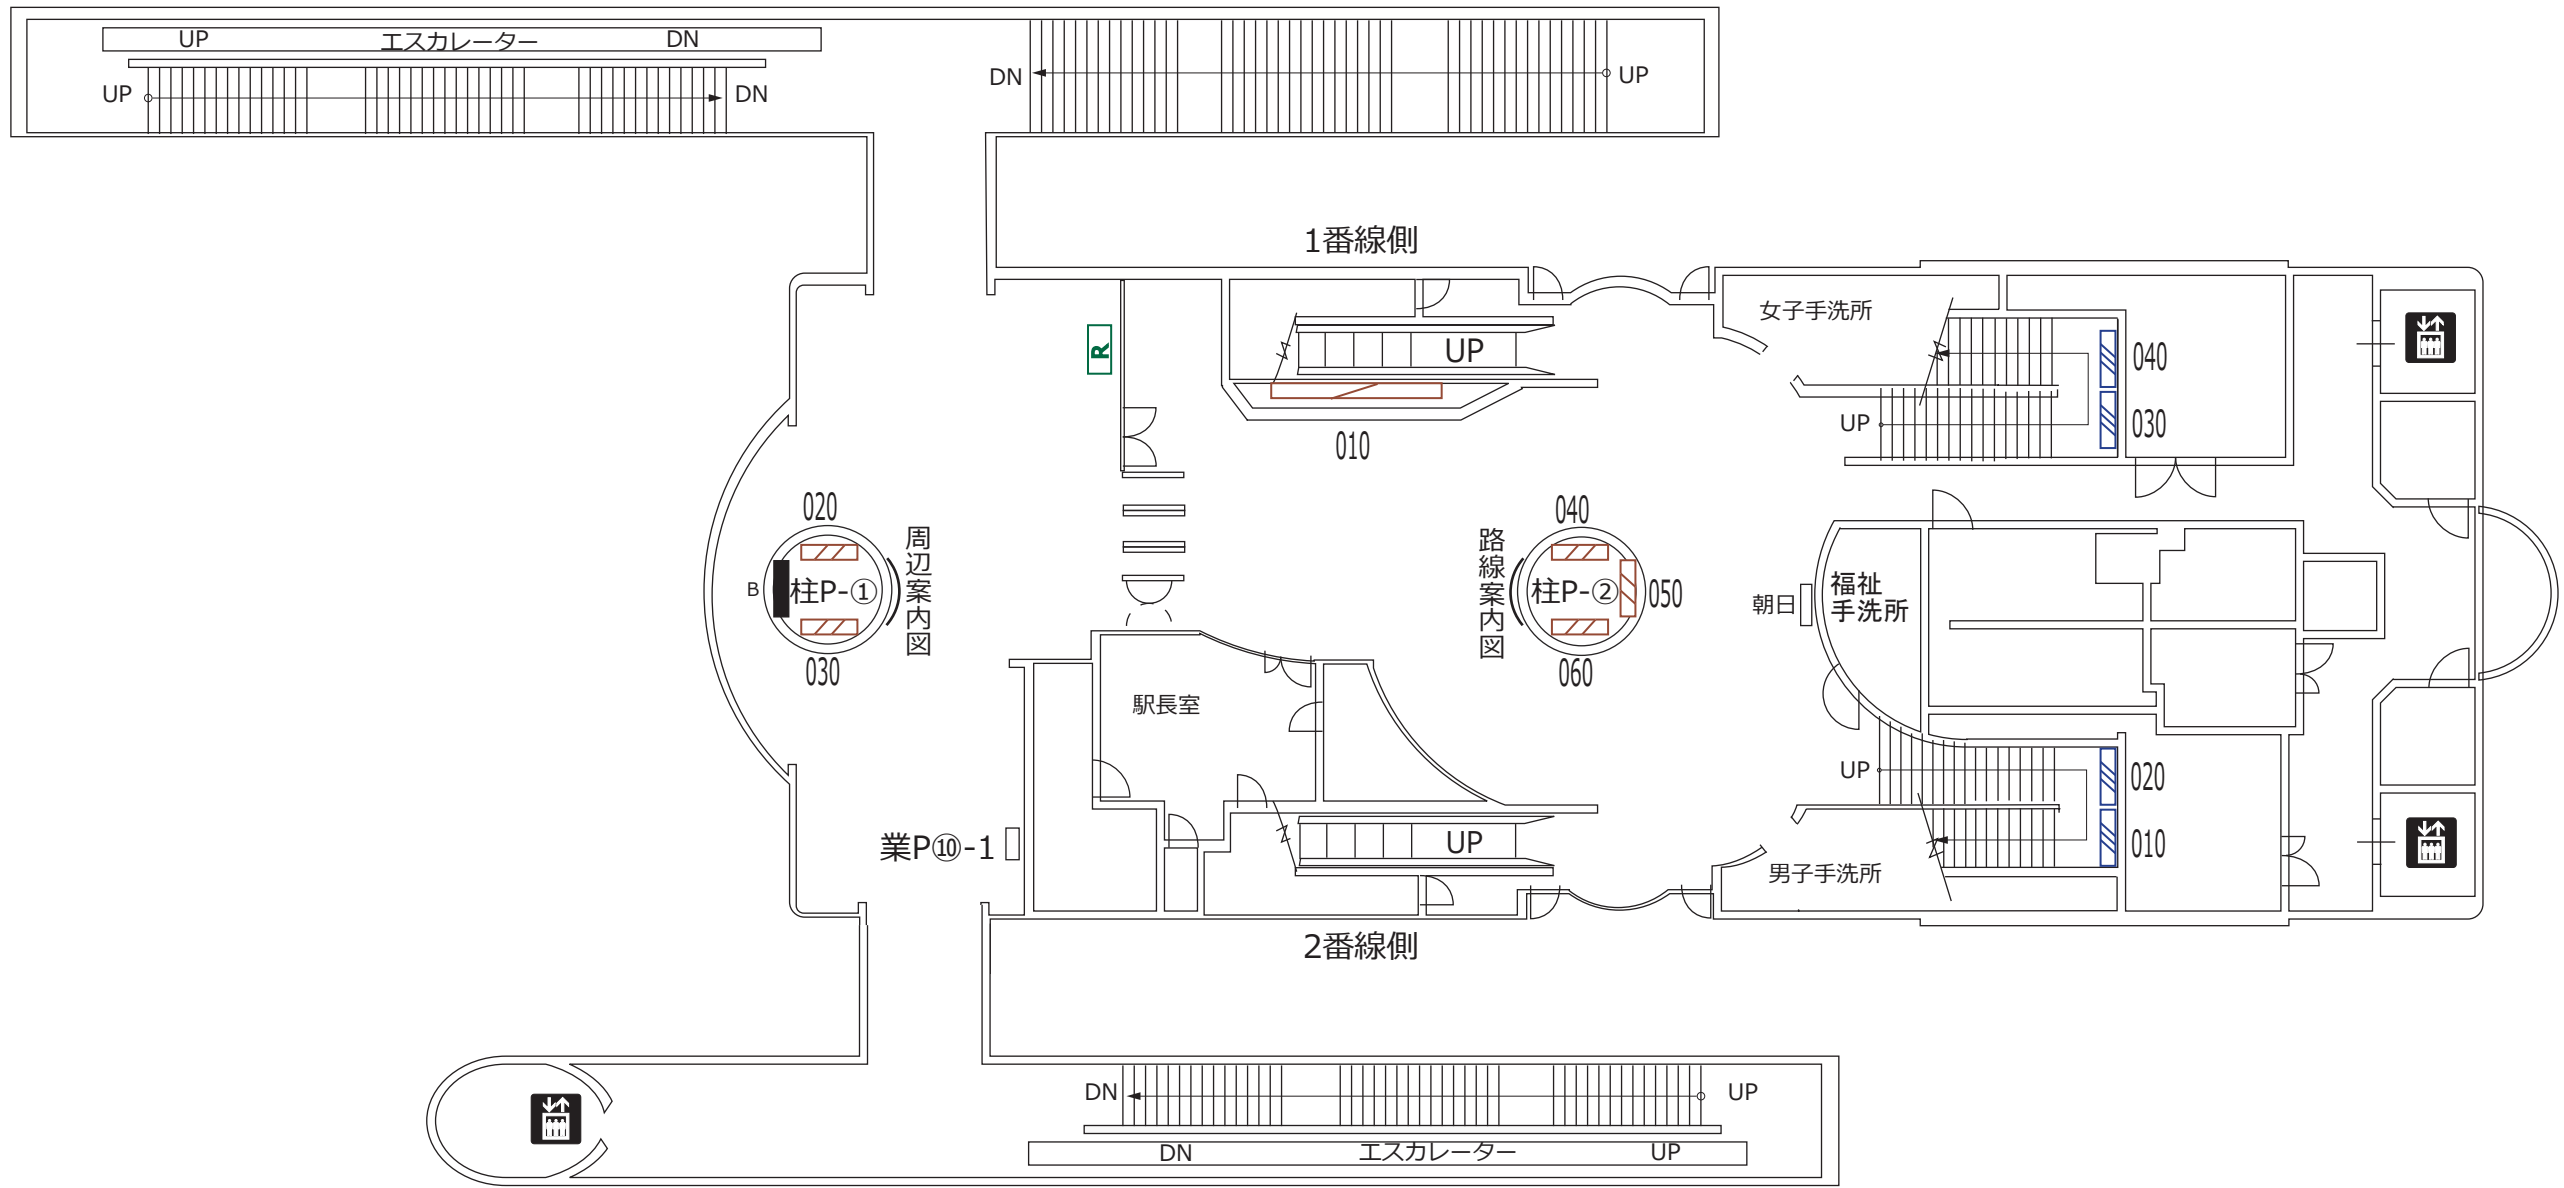

# コンコース階

立飛 泉体育館 砂川七番

凡 例				
XXX (斜線) ..... 駅がく (展示スペース)	XXX (▲) ..... ホームドア	朝日 ..... 朝日写真 ニュース	業P⑩-a ..... 業務用ポスター板	
XXX (斜線) ..... 駅がく	XXX (■) ..... ランマ広告	エレベーター (旅客用) 图标	P⑩-a ..... 広告用ポスター板	
XXX (斜線) ..... 駅でん	XXX (●) ..... 駅名板広告	エスカレーター 图标	※ a - B1換算許容枚数 b - ポスター板番号	
※ XXX - ボード番号		XXX (R) ..... モノスタンド	※ XX - 上り(UP)・下り(DN)	

立飛      泉体育館      砂川七番

凡 例			
XXX [斜線] ..... 駅がく (展示スペース)	XXX ▲ ..... ホームドア	朝日 [白] ..... 朝日写真 ニュース	業P⑥-a ..... 業務用 ポスター板
XXX [斜線] ..... 駅がく	XXX [黄] ..... ランマ広告	[エレベーター] ..... エレベーター (旅客用)	P⑥-a ..... 広告用 ポスター板
XXX [斜線] ..... 駅でん	XXX [緑] ..... 駅名板広告	[エスカレーター] ..... エスカレーター	※ a - B1換算許容枚数 b - ポスター板番号
※ XXX - ボード番号	[R] ..... モノスタンド	※ XX - 上り(UP)・下り(DN)	