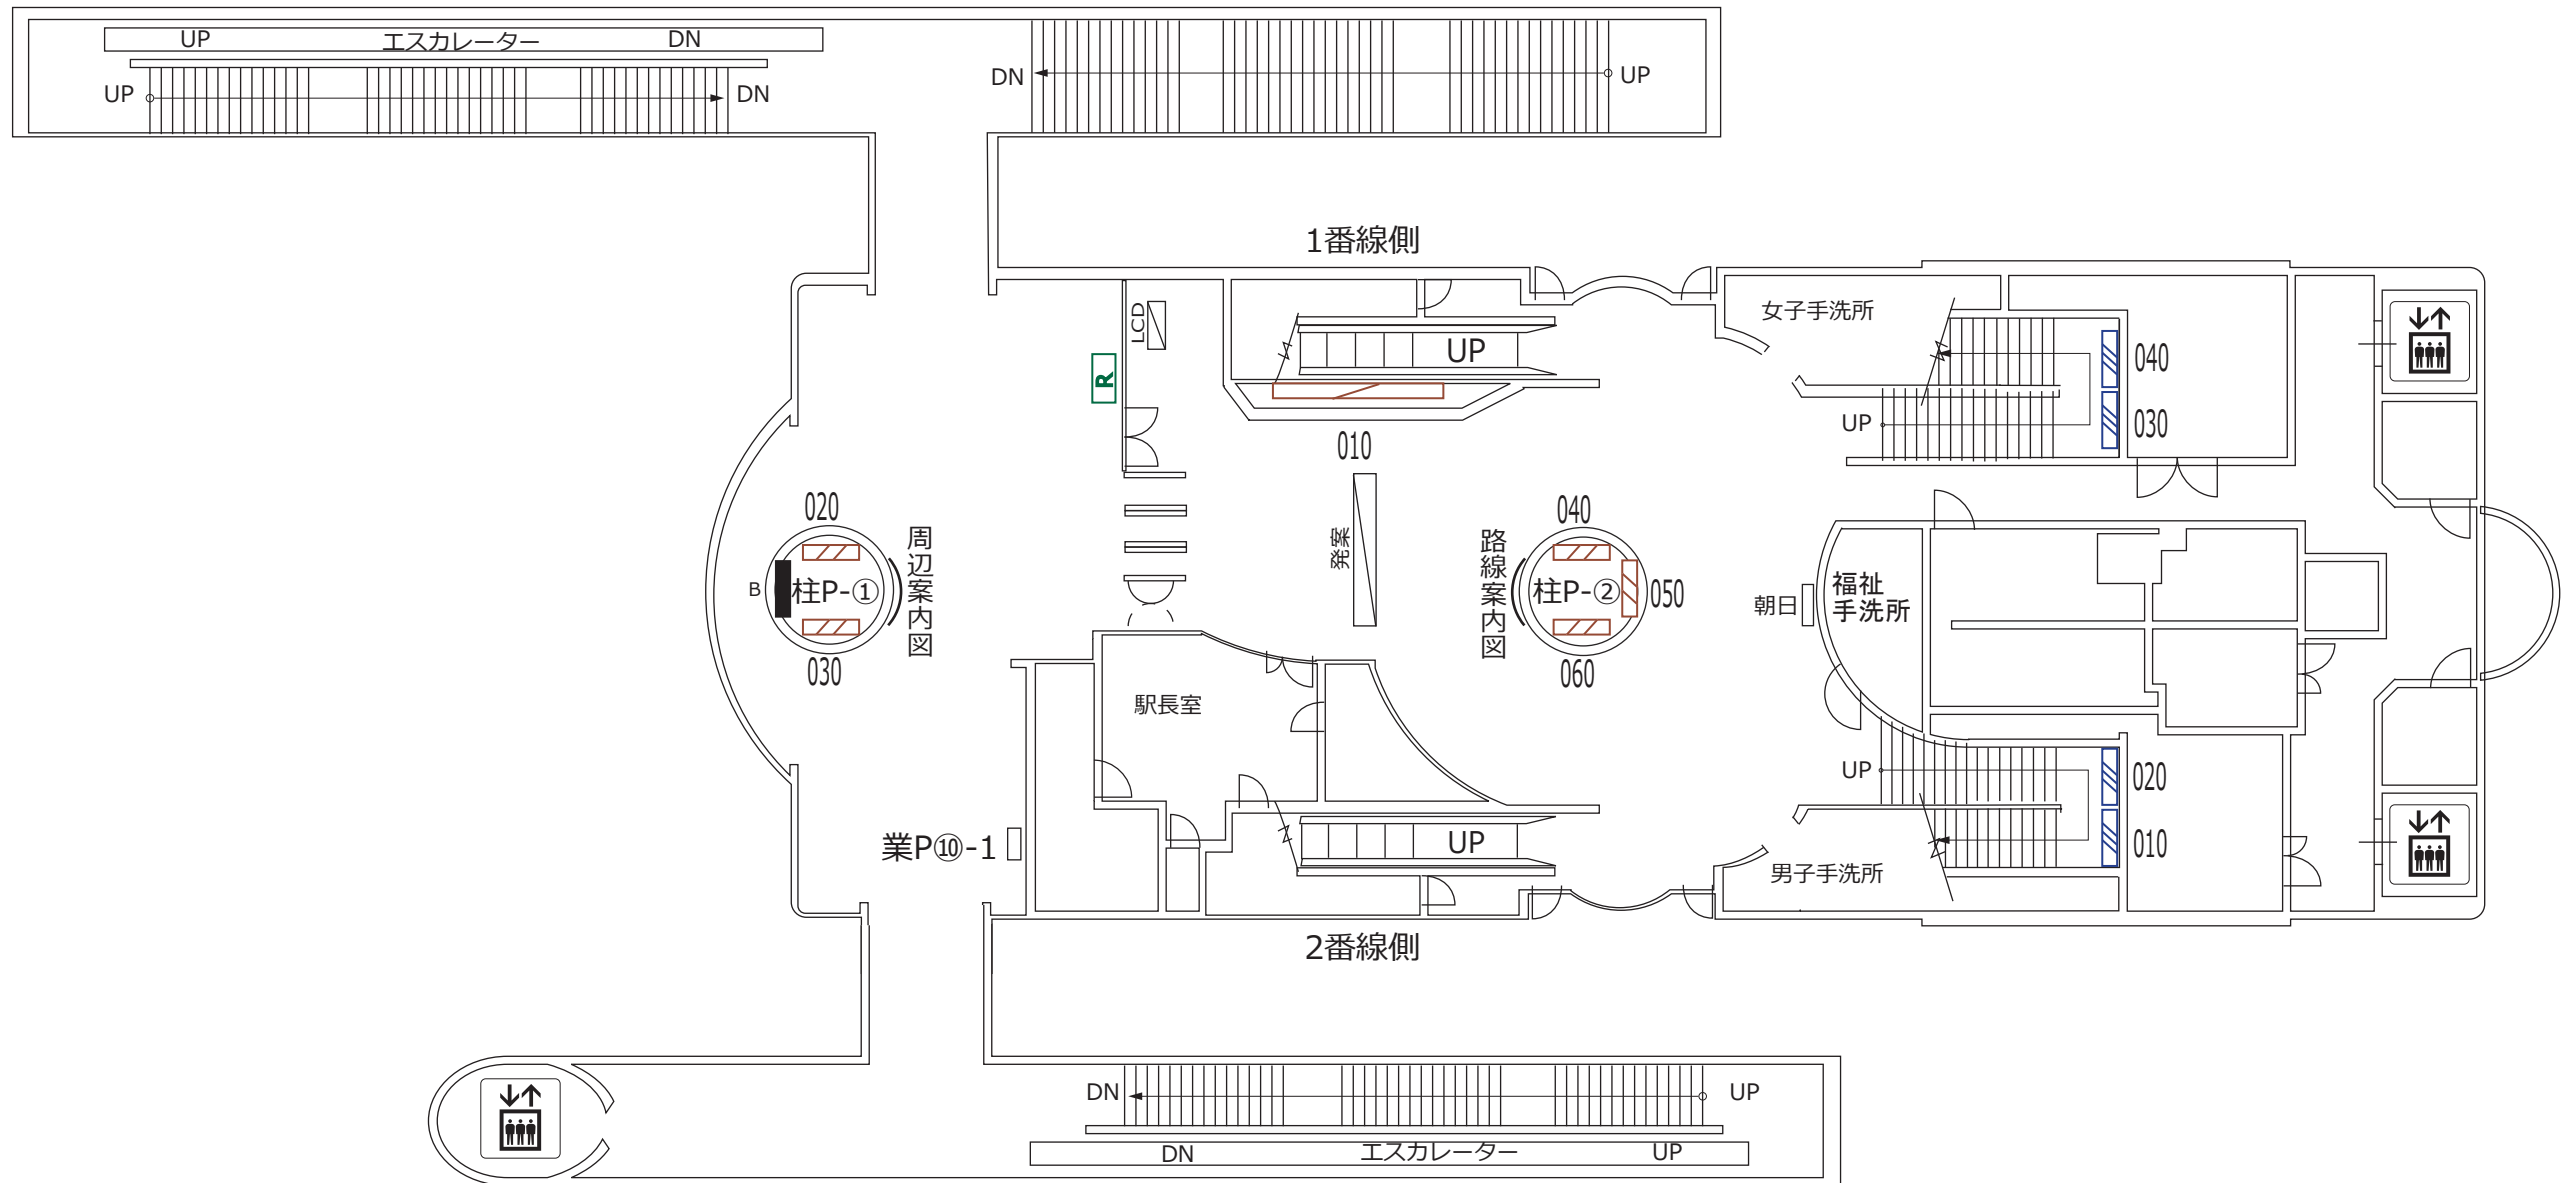

コンコース階

立飛

泉体育館

砂川七番

凡 例			
XXX (斜線) 駅がく (展示スペース)	XXX (黒三角) ホームドア	発案 (斜線) 発車案内 (業務用・両面)	朝日 (斜線) 朝日写真 ニュース
XXX (斜線) 駅がく	XXX (黄) ランマ広告	LCD (斜線) お客様案内 (業務用LCD)	業P⑩-a 業務用ポスター板
XXX (斜線) 駅でん	XXX (緑) 駅名板広告	↑ (斜線) エレベーター (旅客用)	P⑩-a 広告用ポスター板
※ XXX - ボード番号	■ (R) モノスタンド	XX (斜線) エスカレーター	※ a - B1換算許容枚数 b - ポスター板番号
		※ XX - 上り(UP)・下り(DN)	

ホーム階

立飛 泉体育館 砂川七番

凡 例			
XXX (斜線) 駅がく (展示スペース)	XXX (黒三角) ホームドア	発案 (斜線) 発車案内 (業務用・両面)	朝日 (白) 朝日写真 ニュース
XXX (斜線) 駅がく	XXX (黄) ランマ広告	LCD (斜線) お客様案内 (業務用LCD)	業P@-a (白) 業務用ポスター板
XXX (斜線) 駅でん	XXX (緑) 駅名板広告	↑↓ (人) エレベーター (旅客用)	P@-a (黒) 広告用ポスター板
※ XXX - ボード番号	R (緑) モノスタンド	XX (斜線) エスカレーター	※ a - B1換算許容枚数 b - ポスター板番号
		※ XX - 上り(UP)・下り(DN)	