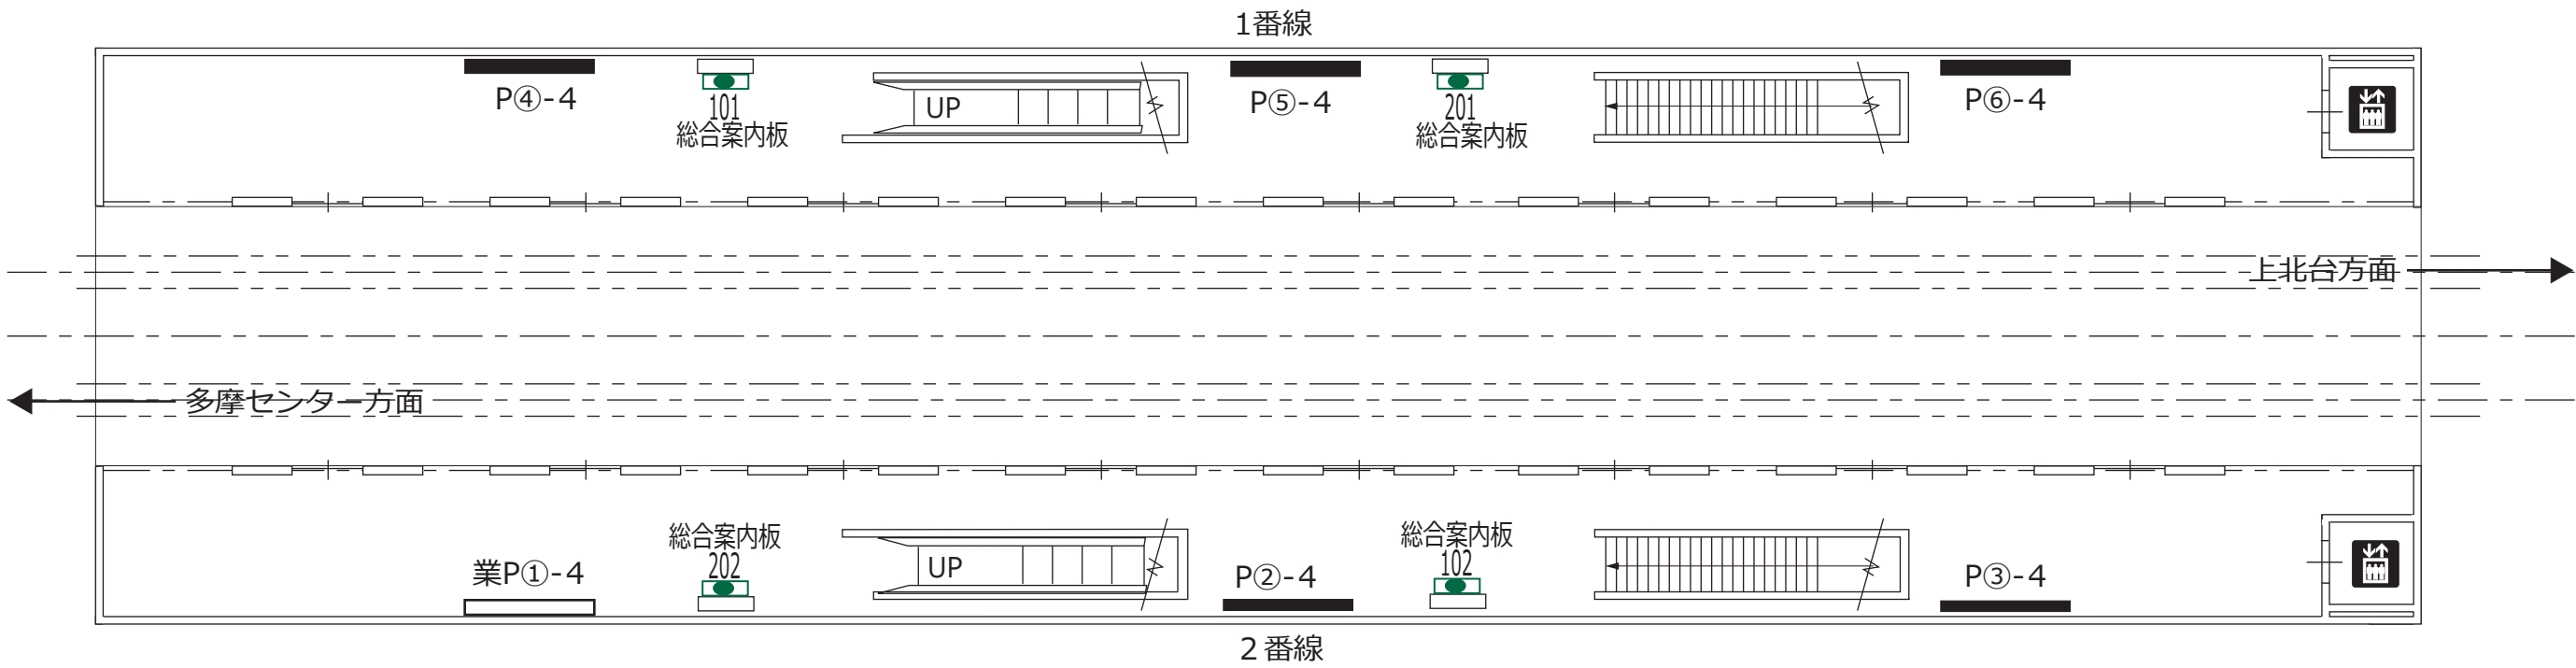

# コンコース階

立飛 泉体育館 砂川七番

凡 例				
XXX (斜線) ..... 駅がく (展示スペース)	XXX (▲) ..... ホームドア	朝日 ..... 朝日写真 ニュース	業P⑩-a ..... 業務用ポスター板	
XXX (斜線) ..... 駅がく	XXX (■) ..... ランマ広告	エレベーター (旅客用) 图标	P⑩-a ..... 広告用ポスター板	
XXX (斜線) ..... 駅でん	XXX (●) ..... 駅名板広告	エスカレーター 图标	※ a - B1換算許容枚数 b - ポスター板番号	
※ XXX - ボード番号		XXX (R) ..... モノスタンド	※ XX - 上り(UP)・下り(DN)	

立飛      泉体育館      砂川七番

凡 例			
XXX [斜線] ..... 駅がく (展示スペース)	XXX ▲ ..... ホームドア	朝日 [白] ..... 朝日写真 ニュース	業P⑥-a ..... 業務用 ポスター板
XXX [斜線] ..... 駅がく	XXX [黄] ..... ランマ広告	[エレベーター] ..... エレベーター (旅客用)	P⑥-a ..... 広告用 ポスター板
XXX [斜線] ..... 駅でん	XXX [緑] ..... 駅名板広告	[エスカレーター] ..... エスカレーター	※ a - B1換算許容枚数 b - ポスター板番号
※ XXX - ボード番号	[R] ..... モノスタンド	※ XX - 上り(UP)・下り(DN)	