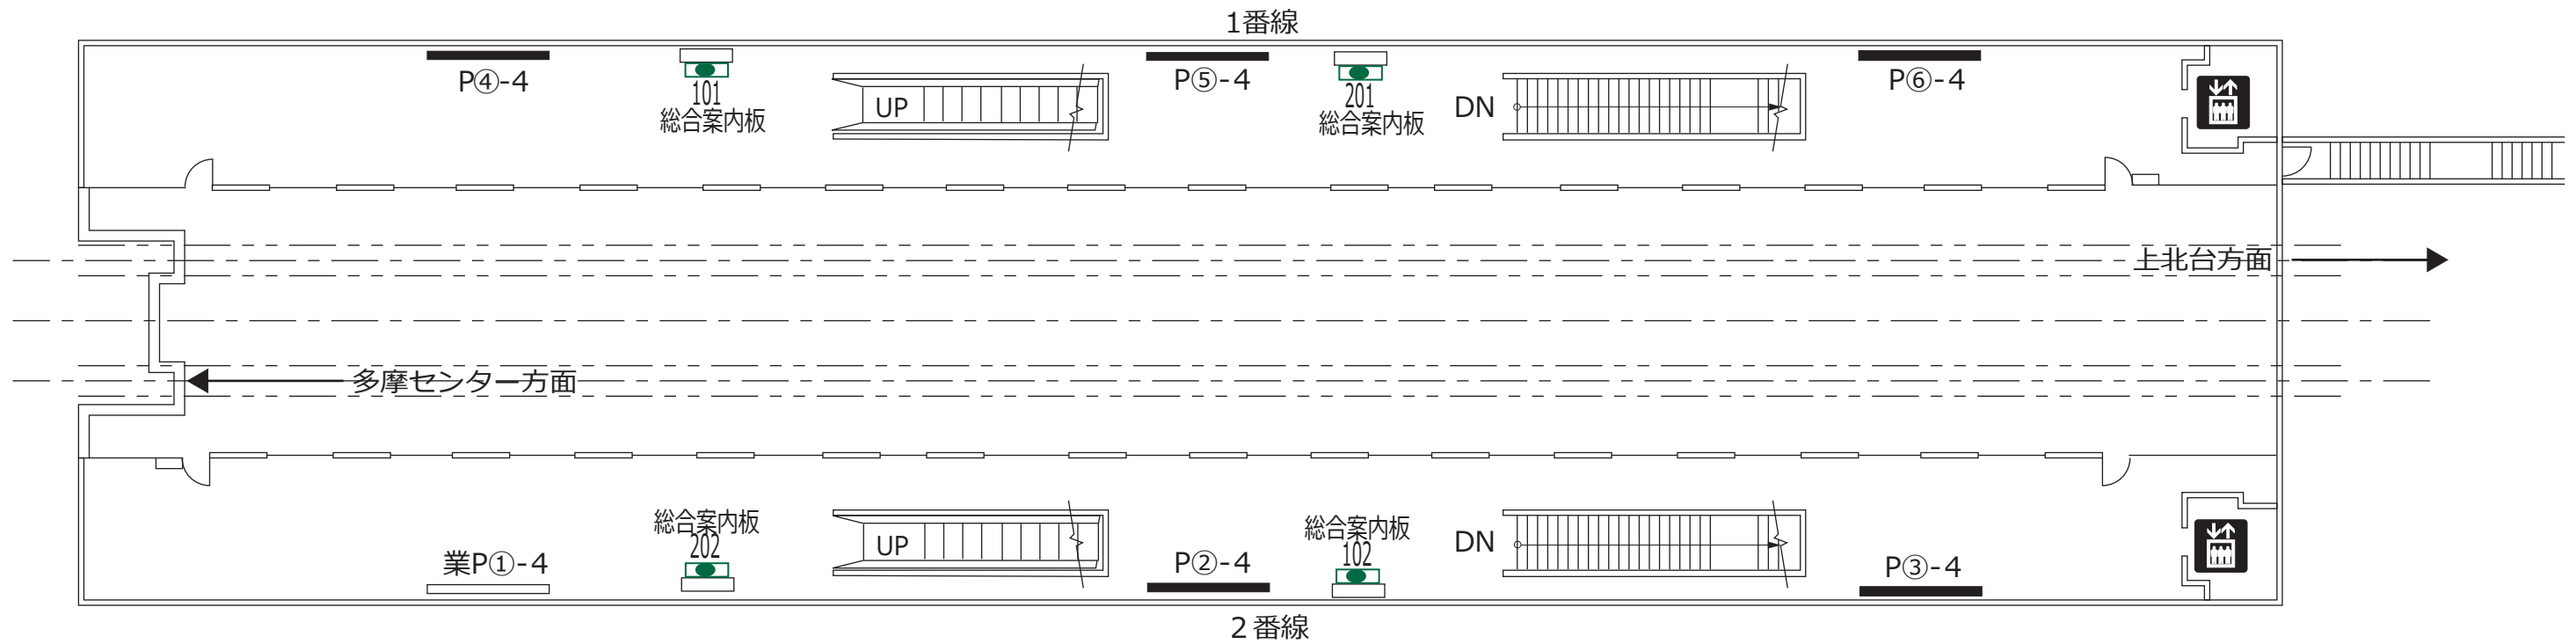

コンコース階

立川北 高松 立飛

凡 例			
XXX (斜線) 駅がく (展示スペース)	XXX (▲) ホームドア	朝日 朝日写真 ニュース	業P⑥-a 業務用 ポスター板
XXX (斜線) 駅がく	XXX (■) ランマ広告	↑ エレベーター (旅客用)	P⑥-a 広告用 ポスター板
XXX (斜線) 駅でん	XXX (●) 駅名板広告	↑ エスカレーター	※ a - B1換算許容枚数 b - ポスター板番号
※ XXX - ボード番号	R モノスタンド	※ XX - 上り(UP)・下り(DN)	

ホーム階

立川北 高松 立飛

凡 例			
XXX (斜線) 駅がく (展示スペース)	XXX ▲ ホームドア	朝日 朝日写真 ニュース	業P①-a 業務用ポスター板
XXX (斜線) 駅がく	XXX (黄色) ランマ広告	↑ ↓ エレベーター (旅客用)	P①-a 広告用ポスター板
XXX (斜線) 駅でん	XXX (緑) 駅名板広告	XX エスカレーター	※ a - B1換算許容枚数 b - ポスター板番号
※ XXX - ボード番号	R モノスタンド	※ XX - 上り(UP)・下り(DN)	