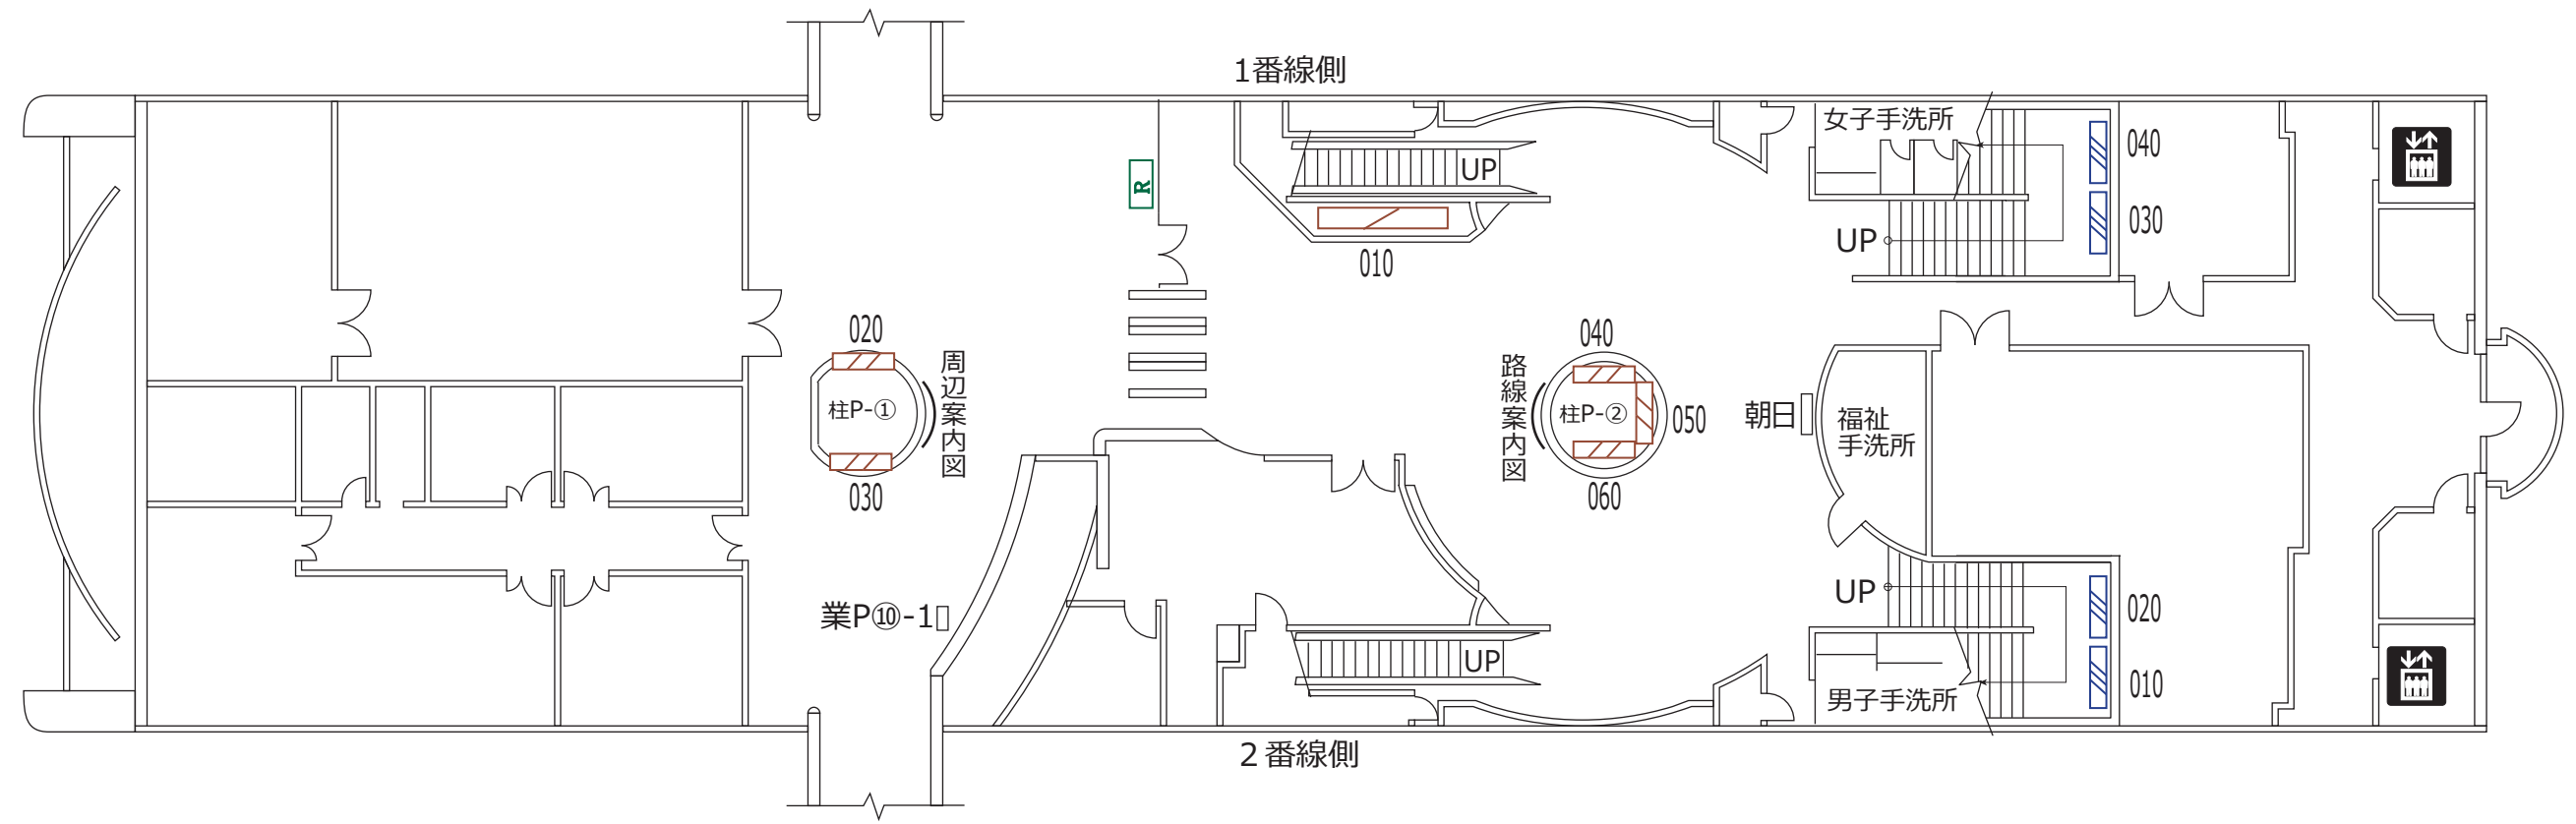

コンコース階

立川北 高松 立飛

凡 例			
XXX (斜線) 駅がく (展示スペース)	XXX (▲) ホームドア	朝日 朝日写真 ニュース	業P⑥-a 業務用 ポスター板
XXX (斜線) 駅がく	XXX (■) ランマ広告	↑ エレベーター (旅客用)	P⑥-a 広告用 ポスター板
XXX (斜線) 駅でん	XXX (●) 駅名板広告	↑ エスカレーター	※ a - B1換算許容枚数 b - ポスター板番号
※ XXX - ボード番号	R モノスタンド	※ XX - 上り(UP)・下り(DN)	

ホーム階

立川北 高松 立飛

凡 例			
XXX (斜線) 駅がく (展示スペース)	XXX ▲ ホームドア	朝日 朝日写真 ニュース	業P①-a 業務用ポスター板
XXX (斜線) 駅がく	XXX (黄色) ランマ広告	↑ ↓ エレベーター (旅客用)	P①-a 広告用ポスター板
XXX (斜線) 駅でん	XXX (緑) 駅名板広告	XX エスカレーター	※ a - B1換算許容枚数 b - ポスター板番号
※ XXX - ボード番号	R モノスタンド	※ XX - 上り(UP)・下り(DN)	