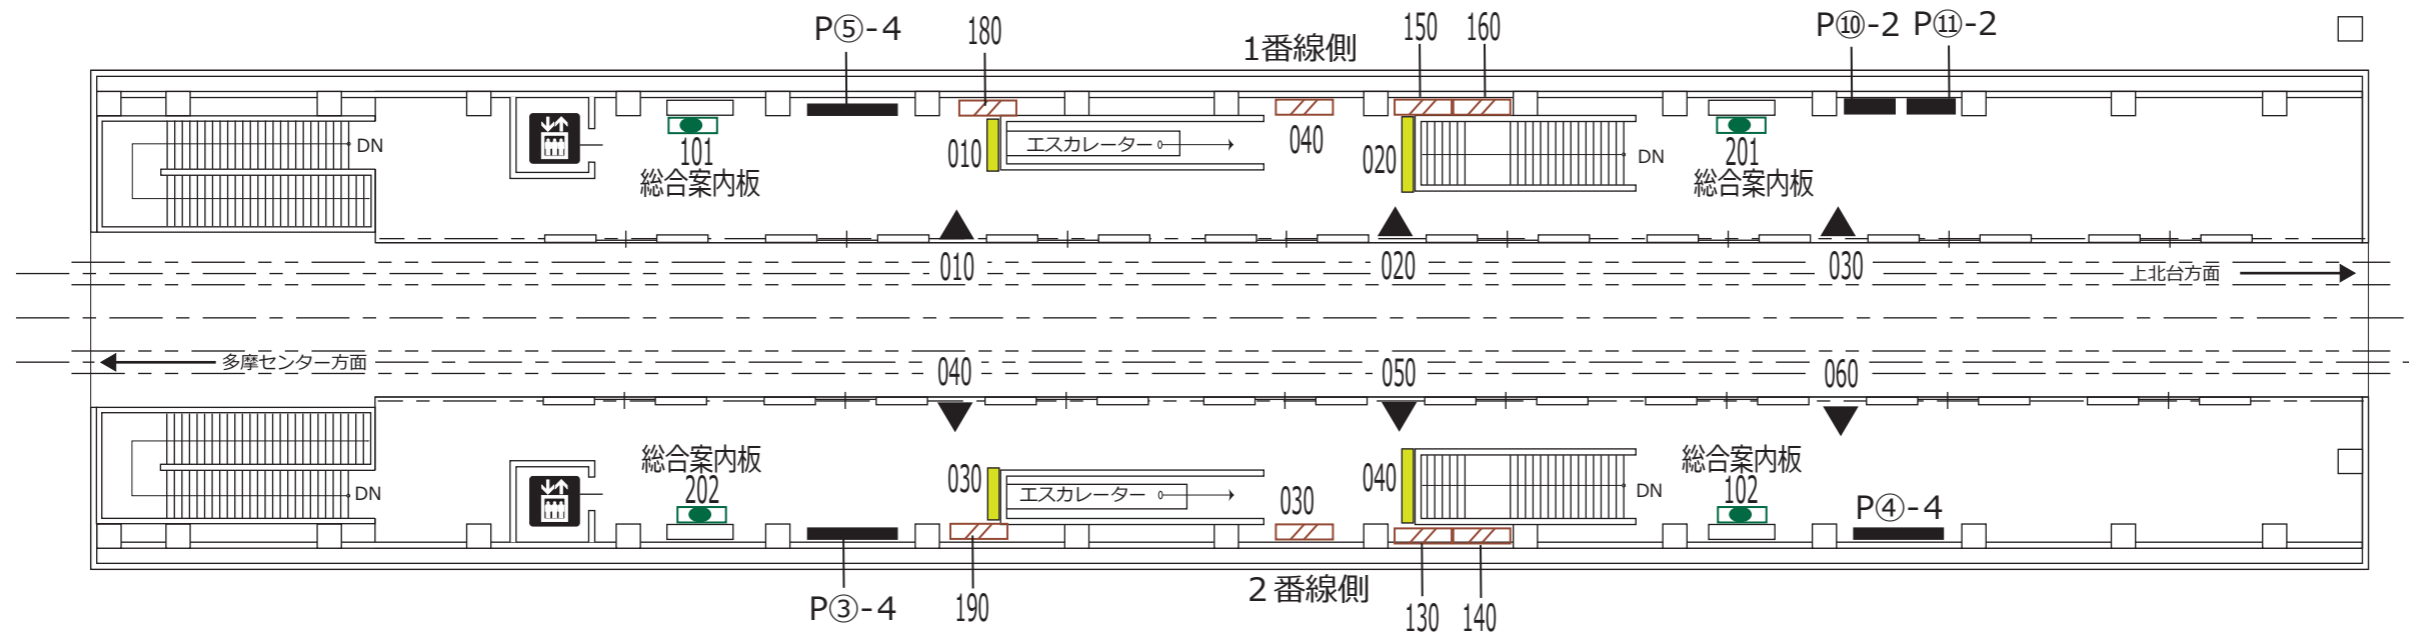

コンコース階

柴崎体育館 立川南 立川北

凡 例			
XXX (斜線) 駅がく (展示スペース)	XXX (黒三角) ホームドア	朝日 朝日写真	業P-a 業務用ポスター板
XXX (斜線) 駅がく	XXX (黄) ランマ広告	エレベーター (旅客用)	P-a 広告用ポスター板
XXX (斜線) 駅でん	XXX (緑) 駅名板広告	エスカレーター	※ a - B1換算許容枚数 b - ポスター板番号
※ XXX - ボード番号	緑R モノスタンド	※ XX - 上り(UP)・下り(DN)	

ホーム階

柴崎体育館 立川南 立川北

凡 例			
XXX [斜線] 駅がく (展示スペース)	XXX ▲ ホームドア	朝日 [白] 朝日写真 ニュース	業Pb-a [白] 業務用 ポスター板
XXX [斜線] 駅がく	XXX [黄] ランマ広告	[エレベーター] エレベーター (旅客用)	P@a [黒] 広告用 ポスター板
XXX [斜線] 駅でん	XXX [緑] 駅名板広告	[エスカレーター] エスカレーター	※ a - B1換算許容枚数 b - ポスター板番号
※ XXX - ボード番号	[R] モノスタンド	※ XX - 上り(UP)・下り(DN)	