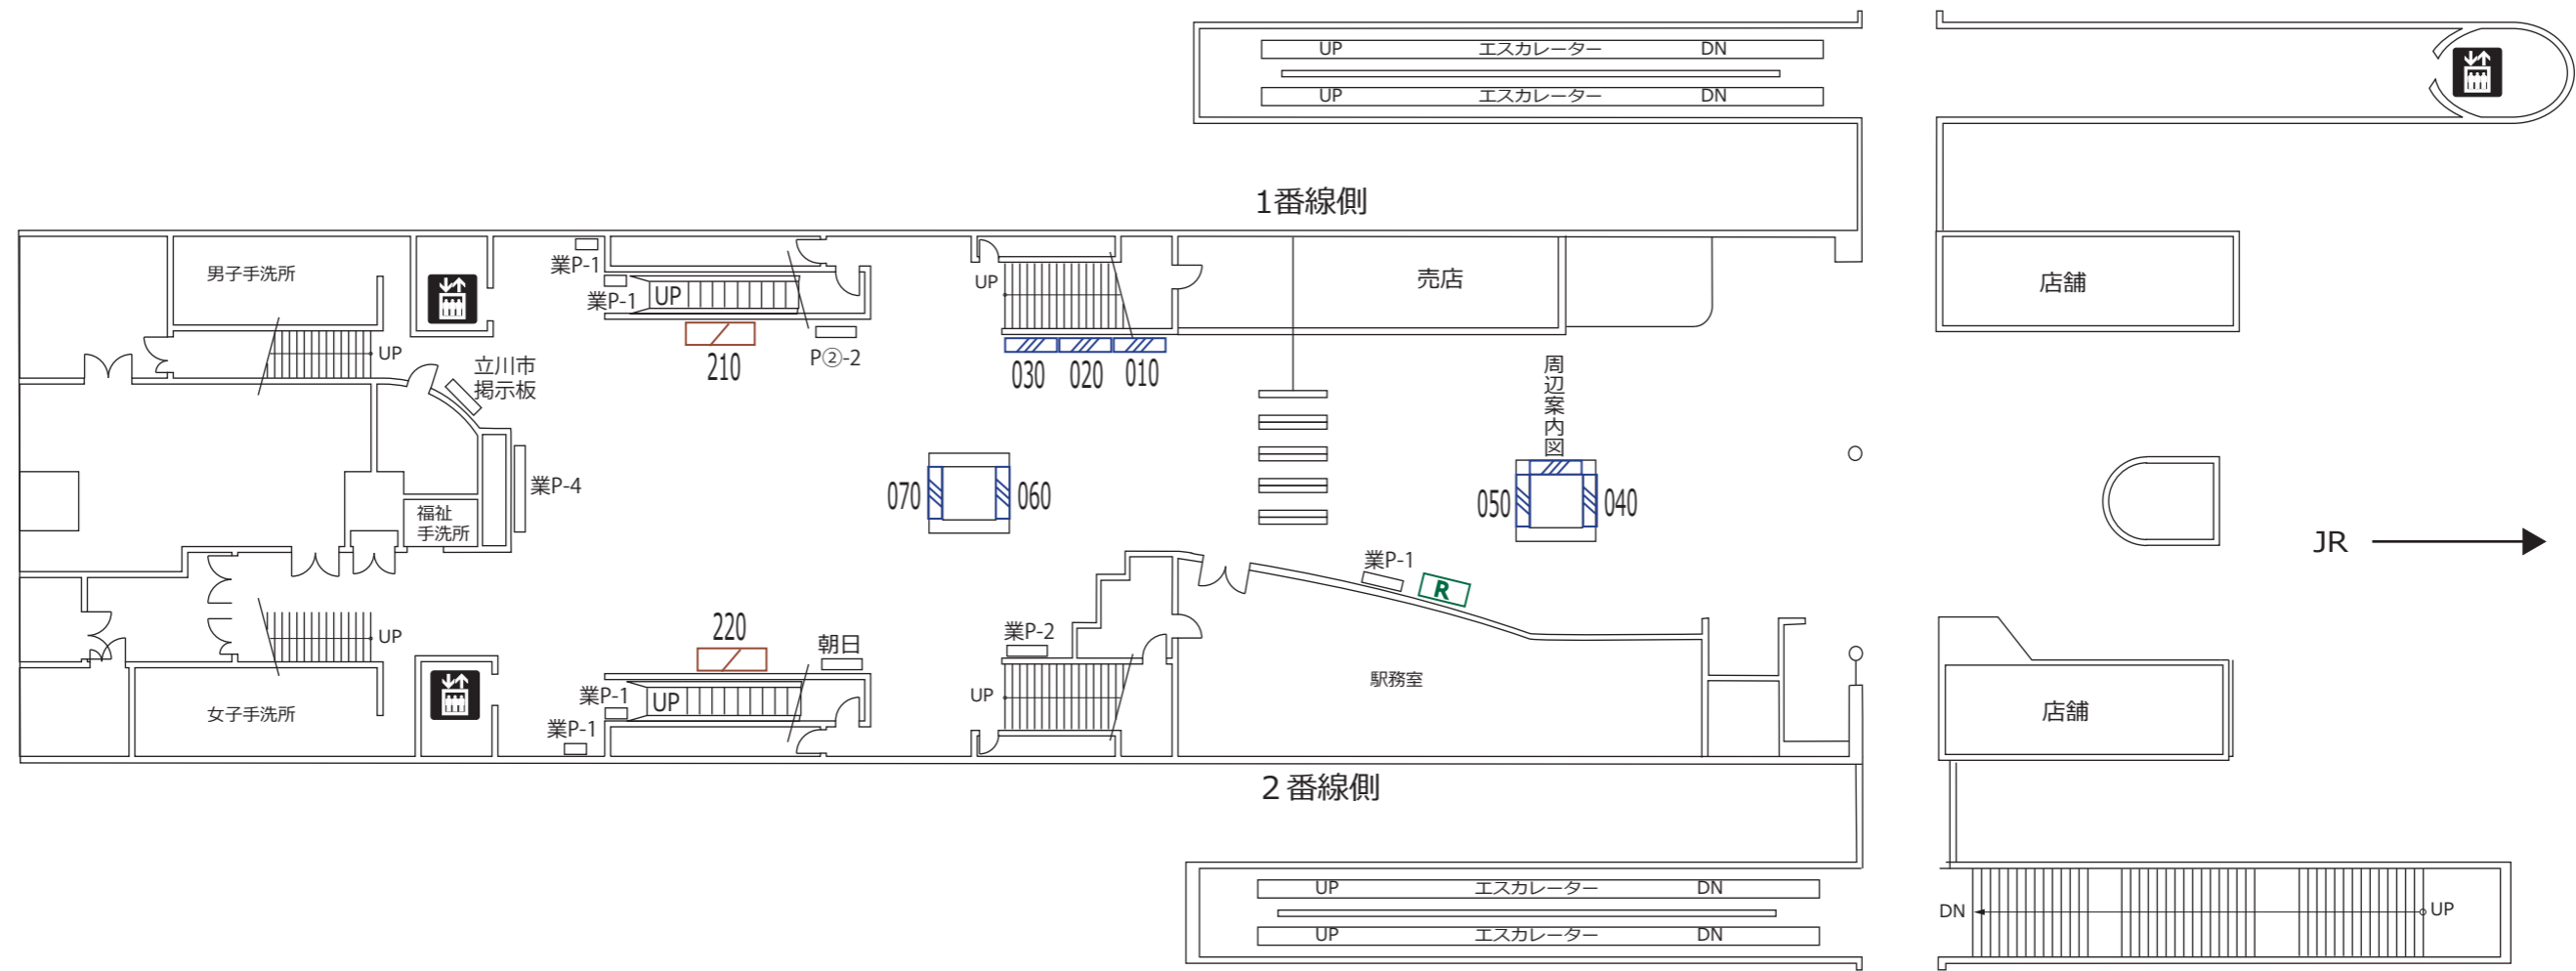

コンコース階

柴崎体育館 立川南 立川北

凡 例			
XXX (斜線) 駅がく (展示スペース)	XXX (黒三角) ホームドア	朝日 朝日写真	業P-a 業務用ポスター板
XXX (斜線) 駅がく	XXX (黄) ランマ広告	エレベーター (旅客用)	P-a 広告用ポスター板
XXX (斜線) 駅でん	XXX (緑) 駅名板広告	エスカレーター	※ a - B1換算許容枚数 b - ポスター板番号
※ XXX - ボード番号	緑R モノスタンド	※ XX - 上り(UP)・下り(DN)	

ホーム階

柴崎体育館 立川南 立川北

凡 例			
XXX [斜線] 駅がく (展示スペース)	XXX ▲ ホームドア	朝日 [白] 朝日写真 ニュース	業Pb-a [白] 業務用 ポスター板
XXX [斜線] 駅がく	XXX [黄] ランマ広告	[エレベーター] エレベーター (旅客用)	P@a [黒] 広告用 ポスター板
XXX [斜線] 駅でん	XXX [緑] 駅名板広告	[エスカレーター] エスカレーター	※ a - B1換算許容枚数 b - ポスター板番号
※ XXX - ボード番号	[R] モノスタンド	※ XX - 上り(UP)・下り(DN)	