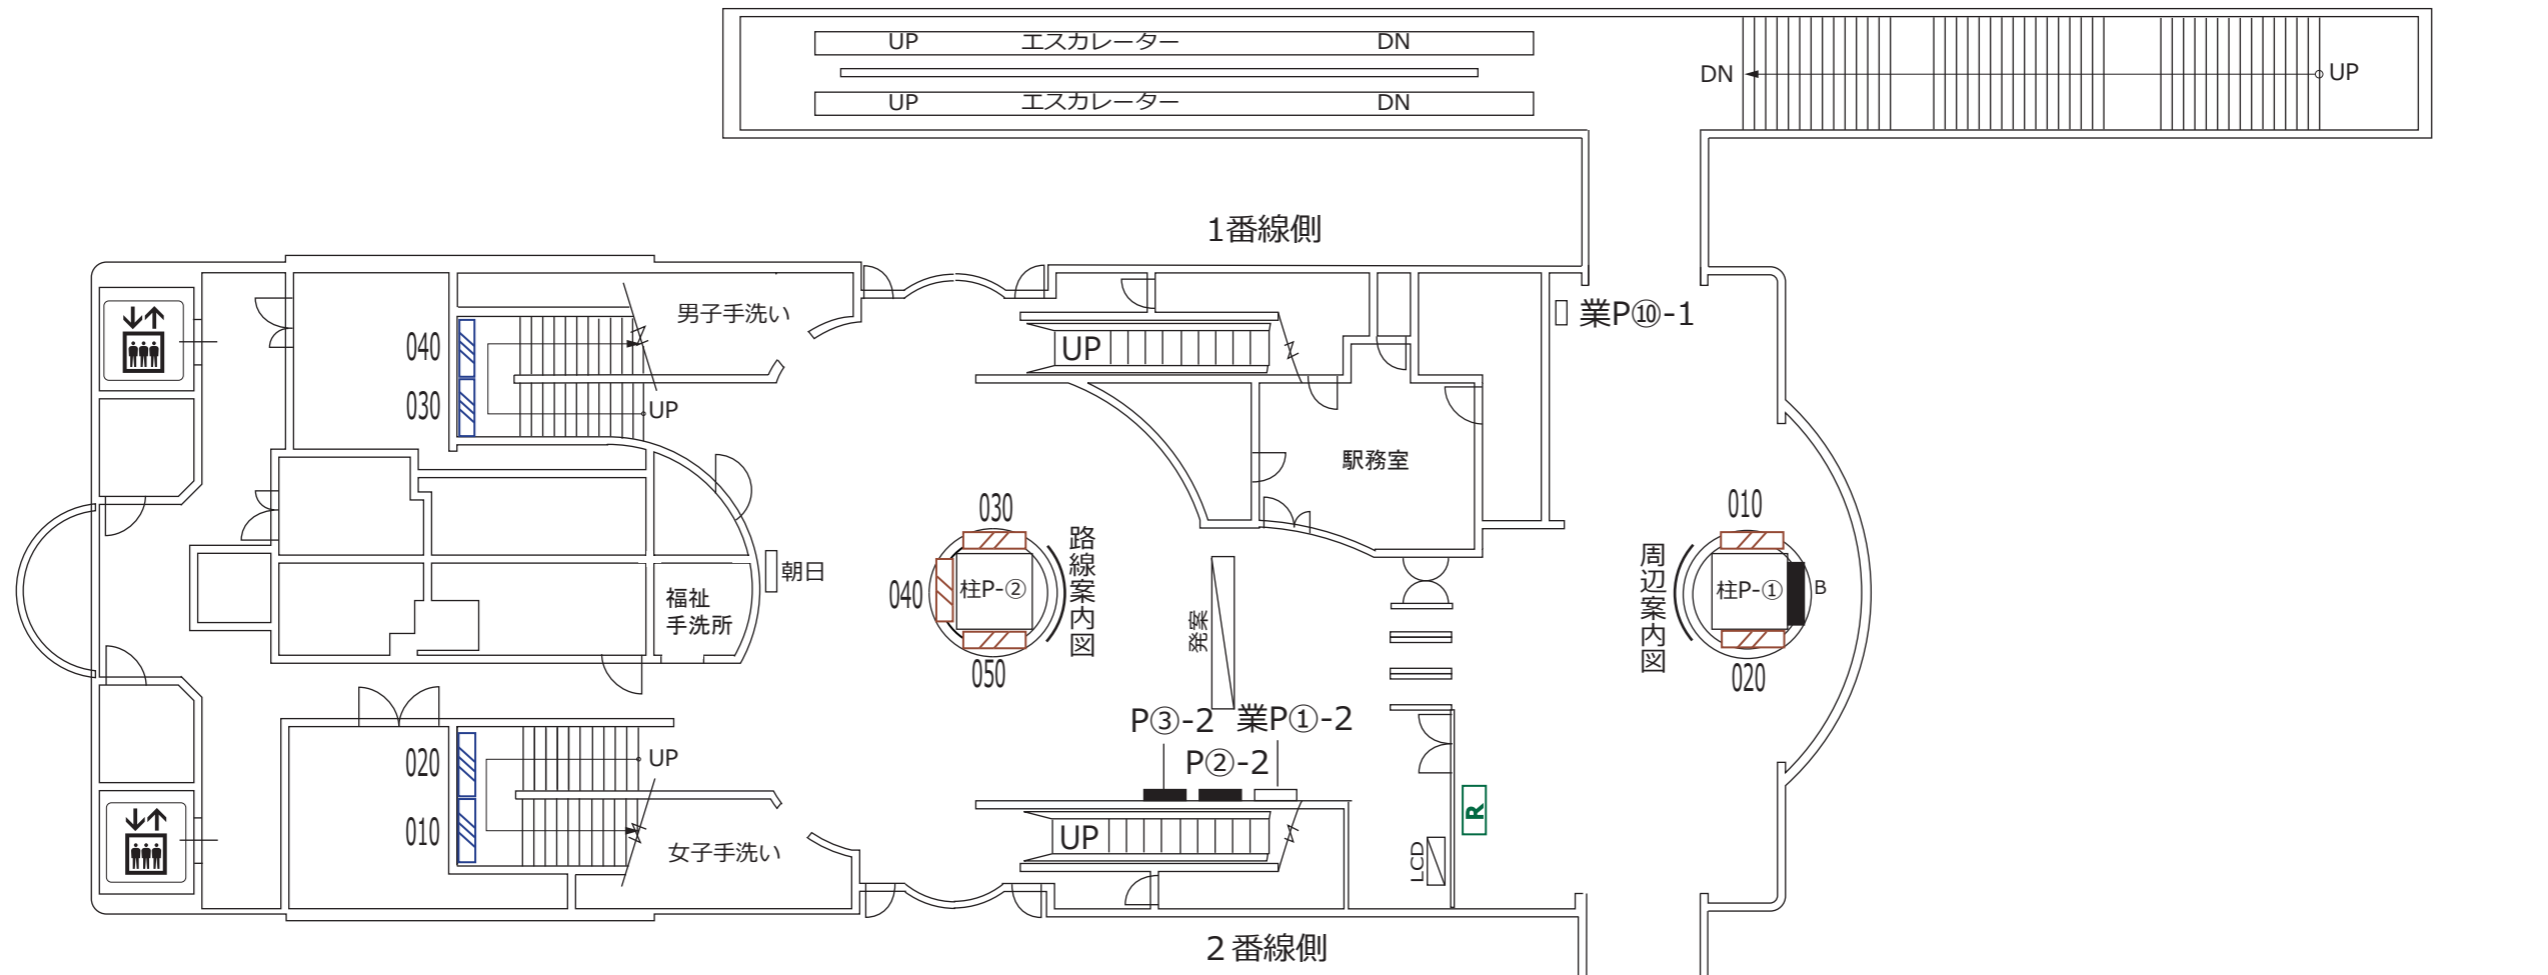

コンコース階

甲州街道 柴崎体育館 立川南

凡 例			
XXX (斜線) 駅がく (展示スペース)	XXX (黒三角) ホームドア	発案 (斜線) 発車案内 (業務用・両面)	朝日 (白) 朝日写真 ニュース
XXX (斜線) 駅がく	XXX (黄) ランマ広告	LCD (斜線) お客様案内 (業務用LCD)	業P⑩-a (白) 業務用ポスター板
XXX (斜線) 駅でん	XXX (緑) 駅名板広告	エレベーター (旅客用) (斜線) エレベーター (旅客用)	P⑩-a (黒) 広告用ポスター板
※ XXX - ボード番号	XXX (R) モノスタンド	エスカレーター (斜線) エスカレーター	※ a - B1換算許容枚数 b - ポスター板番号
		※ XX - 上り(UP)・下り(DN)	

ホーム階

甲州街道 柴崎体育館 立川南

凡 例			
XXX (斜線) 駅がく (展示スペース)	XXX (黒三角) ホームドア	発案 (斜線) 発車案内 (業務用・両面)	朝日 (白) 朝日写真 ニュース
XXX (斜線) 駅がく	XXX (黄) ランマ広告	LCD (斜線) お客様案内 (業務用LCD)	業P⑥-a (白) 業務用ポスター板
XXX (斜線) 駅でん	XXX (緑) 駅名板広告	↑ (斜線) エレベーター (旅客用)	P⑥-a (黒) 広告用ポスター板
※ XXX - ボード番号	XXX (R) モノスタンド	XX (斜線) エスカレーター	※ a - B1換算許容枚数 b - ポスター板番号
		※ XX - 上り(UP)・下り(DN)	