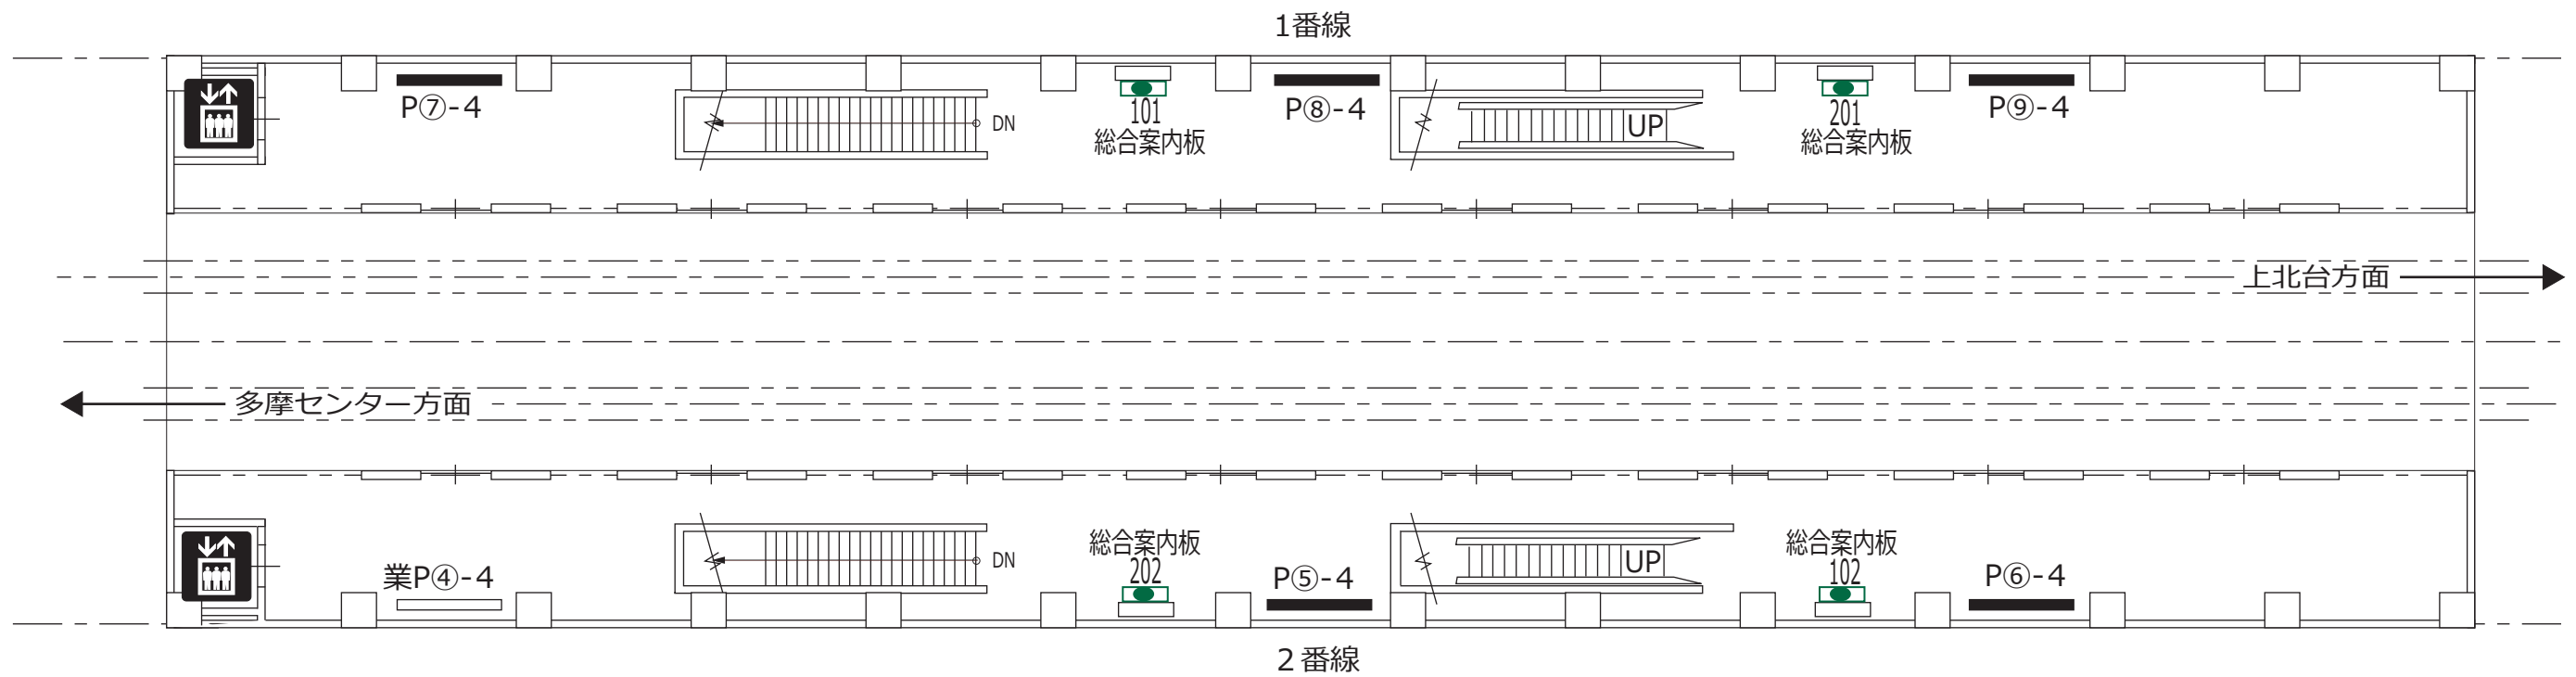

コンコース階

甲州街道 柴崎体育館 立川南

凡 例				
XXX (斜線) ... 駅がく (展示スペース)	XXX (黒三角) ... ホームドア	朝日 ... 朝日写真 ニュース	業P⑩-a ... 業務用 ポスター板	
XXX (斜線) ... 駅がく	XXX (黄) ... ランマ広告	↑ ... エレベーター (旅客用)	P⑩-a ... 広告用 ポスター板	
XXX (斜線) ... 駅でん	XXX (緑) ... 駅名板広告	XX ... エスカレーター	※ a - B1換算許容枚数 b - ポスター板番号	
※ XXX - ボード番号		R ... モノスタンド	※ XX - 上り(UP)・下り(DN)	

ホーム階

甲州街道 柴崎体育館 立川南

凡 例			
XXX (斜線) 駅がく (展示スペース)	XXX (黒三角) ホームドア	朝日 (朝日) 朝日写真 ニュース	業P⑩-a (白) 業務用 ポスター板
XXX (斜線) 駅がく	XXX (黄) ランマ広告	エレベーター (旅客用) (エレベーター) エレベーター (旅客用)	P⑩-a (黒) 広告用 ポスター板
XXX (斜線) 駅でん	XXX (緑) 駅名板広告	エスカレーター (エスカレーター) エスカレーター	※ a - B1換算許容枚数 b - ポスター板番号
※ XXX - ボード番号	R (緑) モノスタンド	※ XX - 上り(UP)・下り(DN)	