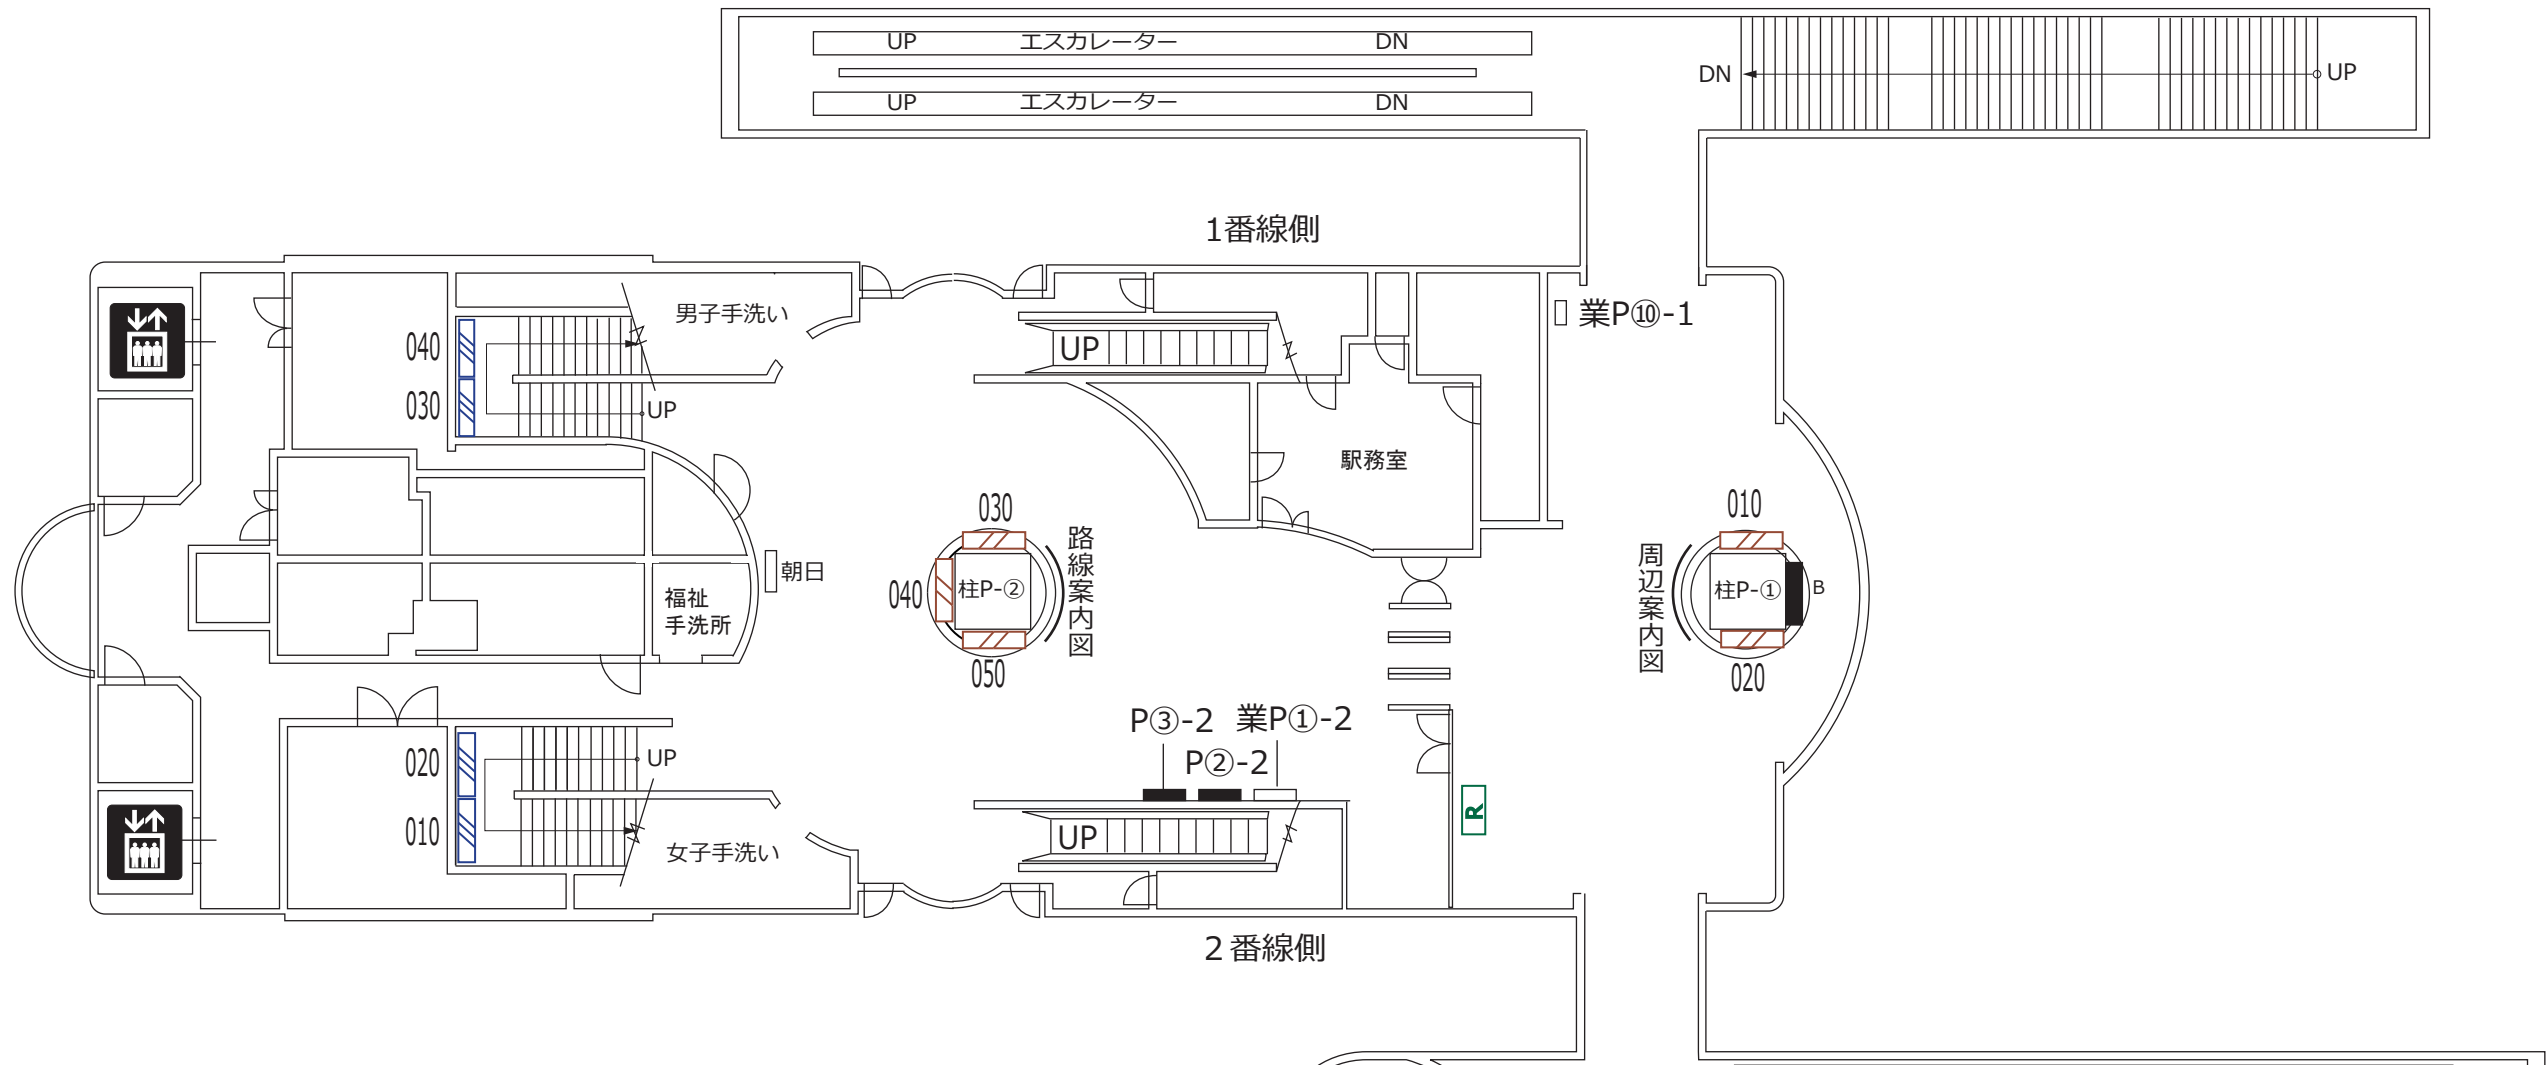

コンコース階

甲州街道 柴崎体育館 立川南

凡 例				
XXX (斜線) ... 駅がく (展示スペース)	XXX (黒三角) ... ホームドア	朝日 ... 朝日写真 ニュース	業P⑩-a ... 業務用 ポスター板	
XXX (斜線) ... 駅がく	XXX (黄) ... ランマ広告	↑ ... エレベーター (旅客用)	P⑩-a ... 広告用 ポスター板	
XXX (斜線) ... 駅でん	XXX (緑) ... 駅名板広告	XX ... エスカレーター	※ a - B1換算許容枚数 b - ポスター板番号	
※ XXX - ボード番号		R ... モノスタンド	※ XX - 上り(UP)・下り(DN)	

ホーム階

甲州街道 柴崎体育館 立川南

凡 例			
XXX (斜線) 駅がく (展示スペース)	XXX (黒三角) ホームドア	朝日 (朝日) 朝日写真 ニュース	業P⑩-a (白) 業務用 ポスター板
XXX (斜線) 駅がく	XXX (黄) ランマ広告	エレベーター (旅客用) (エレベーター) エレベーター (旅客用)	P⑩-a (黒) 広告用 ポスター板
XXX (斜線) 駅でん	XXX (緑) 駅名板広告	エスカレーター (エスカレーター) エスカレーター	※ a - B1換算許容枚数 b - ポスター板番号
※ XXX - ボード番号	R (緑) モノスタンド	※ XX - 上り(UP)・下り(DN)	