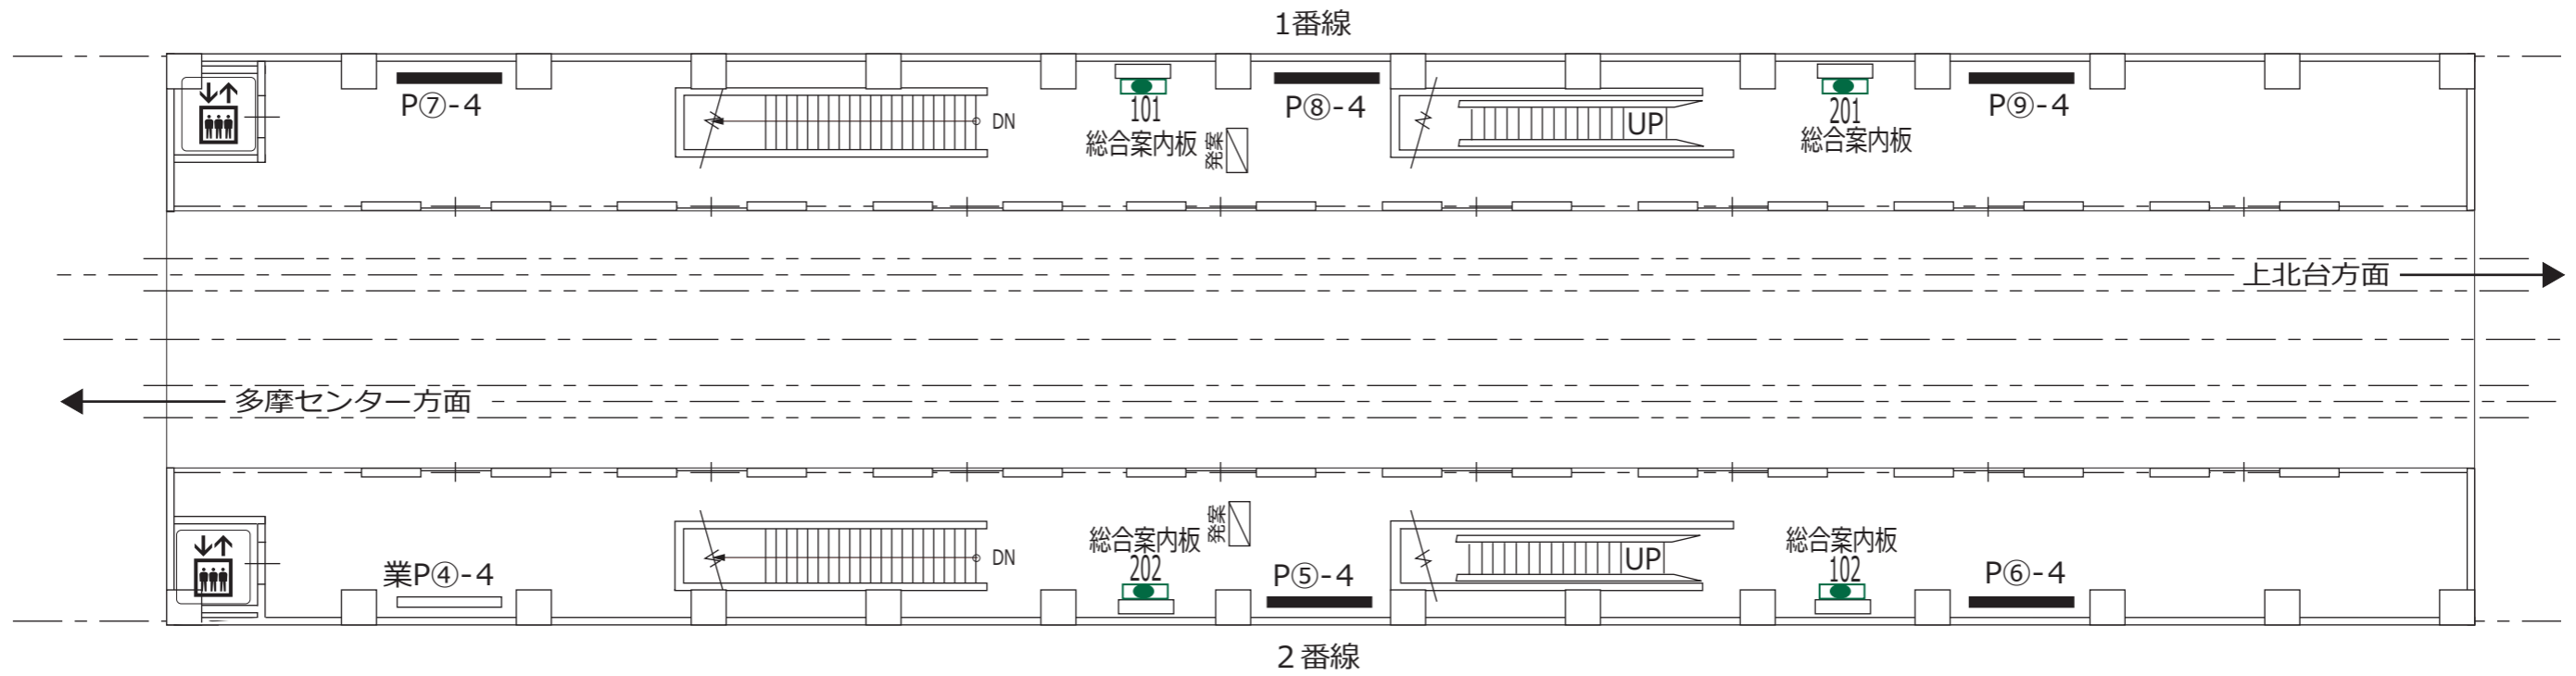

コンコース階

甲州街道 柴崎体育館 立川南

凡 例			
XXX (斜線) 駅がく (展示スペース)	XXX (黒三角) ホームドア	発案 (斜線) 発車案内 (業務用・両面)	朝日 (白) 朝日写真 ニュース
XXX (斜線) 駅がく	XXX (黄) ランマ広告	LCD (斜線) お客様案内 (業務用LCD)	業P⑩-a (白) 業務用ポスター板
XXX (斜線) 駅でん	XXX (緑) 駅名板広告	エレベーター (旅客用) (斜線) エレベーター (旅客用)	P⑩-a (黒) 広告用ポスター板
※ XXX - ボード番号	XXX (R) モノスタンド	エスカレーター (斜線) エスカレーター	※ a - B1換算許容枚数 b - ポスター板番号
		※ XX - 上り(UP)・下り(DN)	

ホーム階

甲州街道 柴崎体育館 立川南

凡 例			
XXX (斜線) 駅がく (展示スペース)	XXX (黒三角) ホームドア	発案 (斜線) 発車案内 (業務用・両面)	朝日 (白) 朝日写真 ニュース
XXX (斜線) 駅がく	XXX (黄) ランマ広告	LCD (斜線) お客様案内 (業務用LCD)	業P⑥-a (白) 業務用ポスター板
XXX (斜線) 駅でん	XXX (緑) 駅名板広告	↑ (斜線) エレベーター (旅客用)	P⑥-a (黒) 広告用ポスター板
※ XXX - ボード番号	XXX (R) モノスタンド	XX (斜線) エスカレーター	※ a - B1換算許容枚数 b - ポスター板番号
		※ XX - 上り(UP)・下り(DN)	