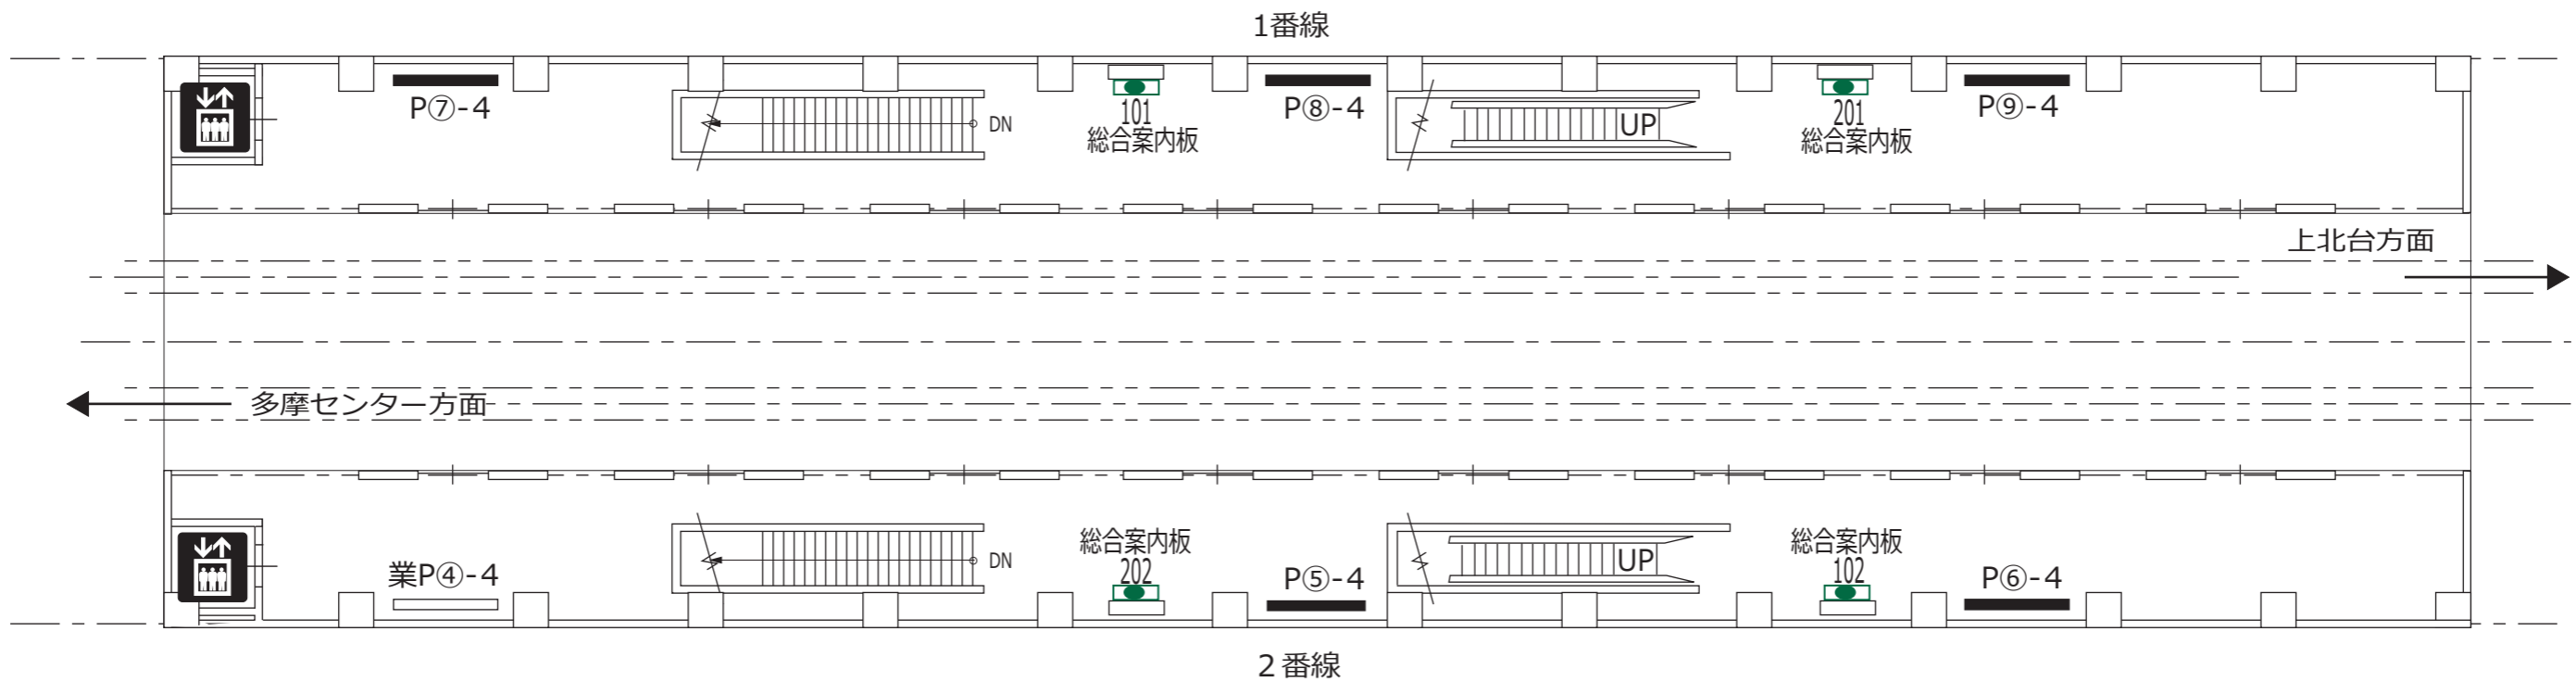

コンコース階

万願寺 甲州街道 柴崎体育館

凡 例			
XXX [Red Hatched Box] 駅がく (展示スペース)	XXX [Black Triangle] ホームドア	朝日 [White Box] 朝日写真 ニュース	業P①-a 業務用 ポスター板
XXX [Blue Hatched Box] 駅がく	XXX [Yellow Box] ランマ広告	[Elevator Icon] エレベーター (旅客用)	P①-a 広告用 ポスター板
XXX [Blue Hatched Box] 駅でん	XXX [Green Circle] 駅名板広告	[Escalator Icon] エスカレーター	※ a - B1換算許容枚数 b - ポスター板番号
※ XXX - ボード番号	[Green Box with R] モノスタンド	※ XX - 上り(UP)・下り(DN)	

2015.12.1

万願寺 甲州街道 柴崎体育館

凡 例			
XXX 駅がく (展示スペース)	XXX ホームドア	朝日 朝日写真 ニュース	業P@-a 業務用 ポスター板
XXX 駅がく	XXX ランマ広告 エレベーター (旅客用)	P@-a 広告用 ポスター板
XXX 駅でん	XXX 駅名板広告	XX エスカレーター	※ a - B1換算許容枚数 b - ポスター板番号
※ XXX - ボード番号 モノスタンド	※ XX - 上り(UP)・下り(DN)	