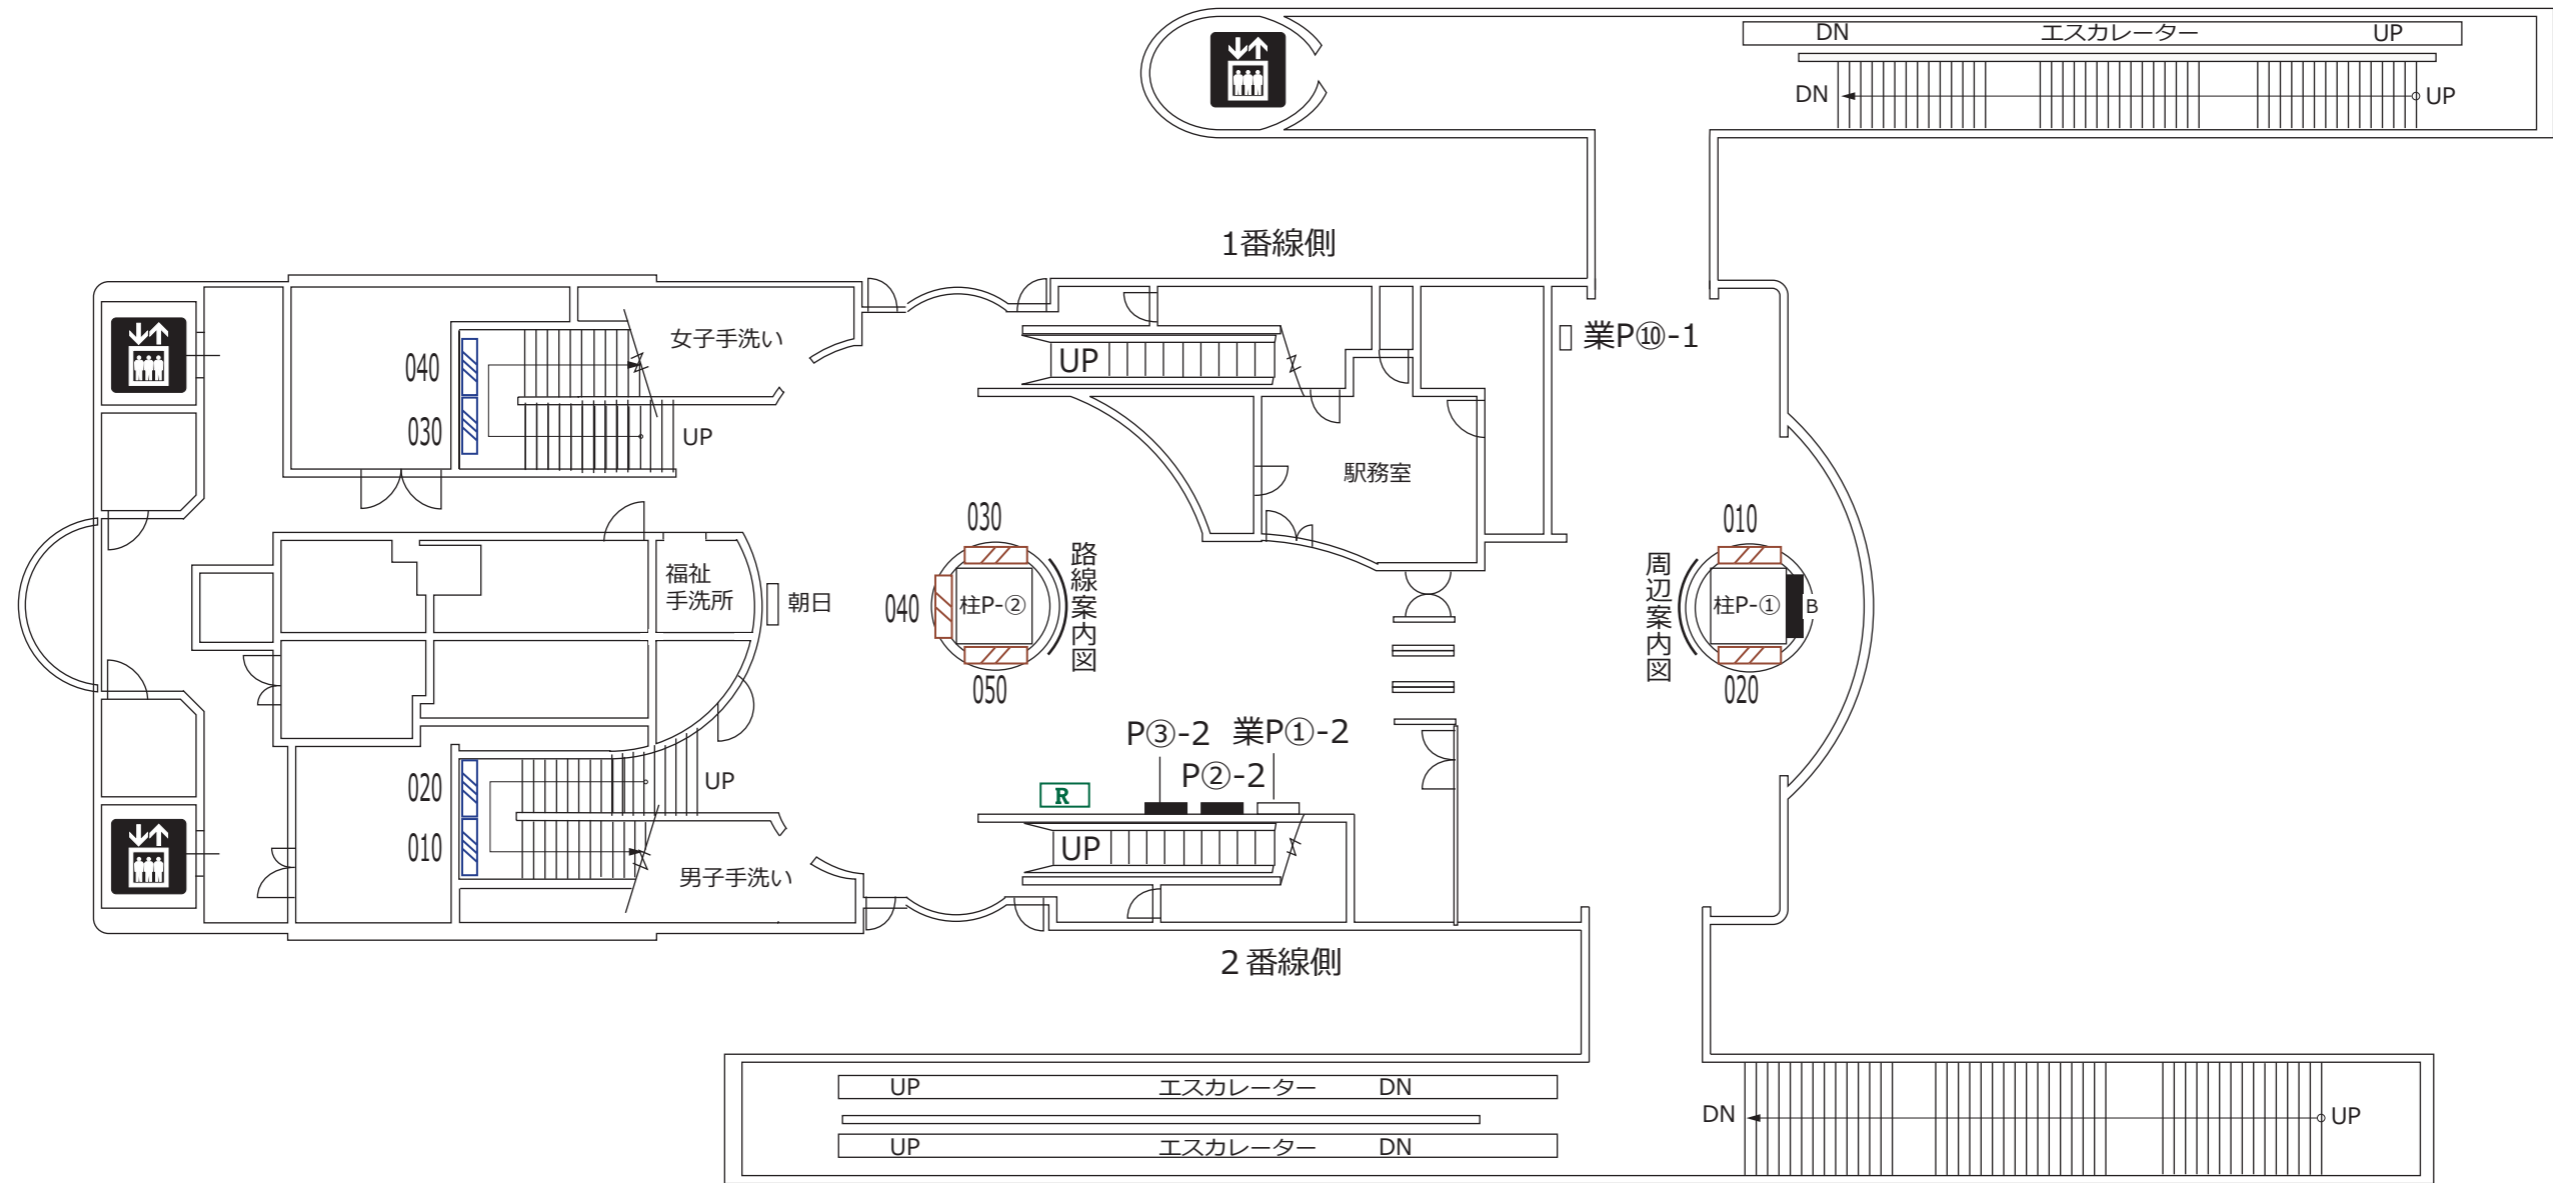

コンコース階

万願寺 甲州街道 柴崎体育館

凡 例			
XXX [Red Hatched Box] 駅がく (展示スペース)	XXX [Black Triangle] ホームドア	朝日 [White Box] 朝日写真 ニュース	業P①-a 業務用 ポスター板
XXX [Blue Hatched Box] 駅がく	XXX [Yellow Box] ランマ広告	[Elevator Icon] エレベーター (旅客用)	P①-a 広告用 ポスター板
XXX [Blue Hatched Box] 駅でん	XXX [Green Circle] 駅名板広告	[Escalator Icon] エスカレーター	※ a - B1換算許容枚数 b - ポスター板番号
※ XXX - ボード番号	[Green Box with R] モノスタンド	※ XX - 上り(UP)・下り(DN)	

2015.12.1

万願寺 甲州街道 柴崎体育館

凡 例			
XXX 駅がく (展示スペース)	XXX ホームドア	朝日 朝日写真 ニュース	業P@-a 業務用 ポスター板
XXX 駅がく	XXX ランマ広告 エレベーター (旅客用)	P@-a 広告用 ポスター板
XXX 駅でん	XXX 駅名板広告	XX エスカレーター	※ a - B1換算許容枚数 b - ポスター板番号
※ XXX - ボード番号 モノスタンド	※ XX - 上り(UP)・下り(DN)	