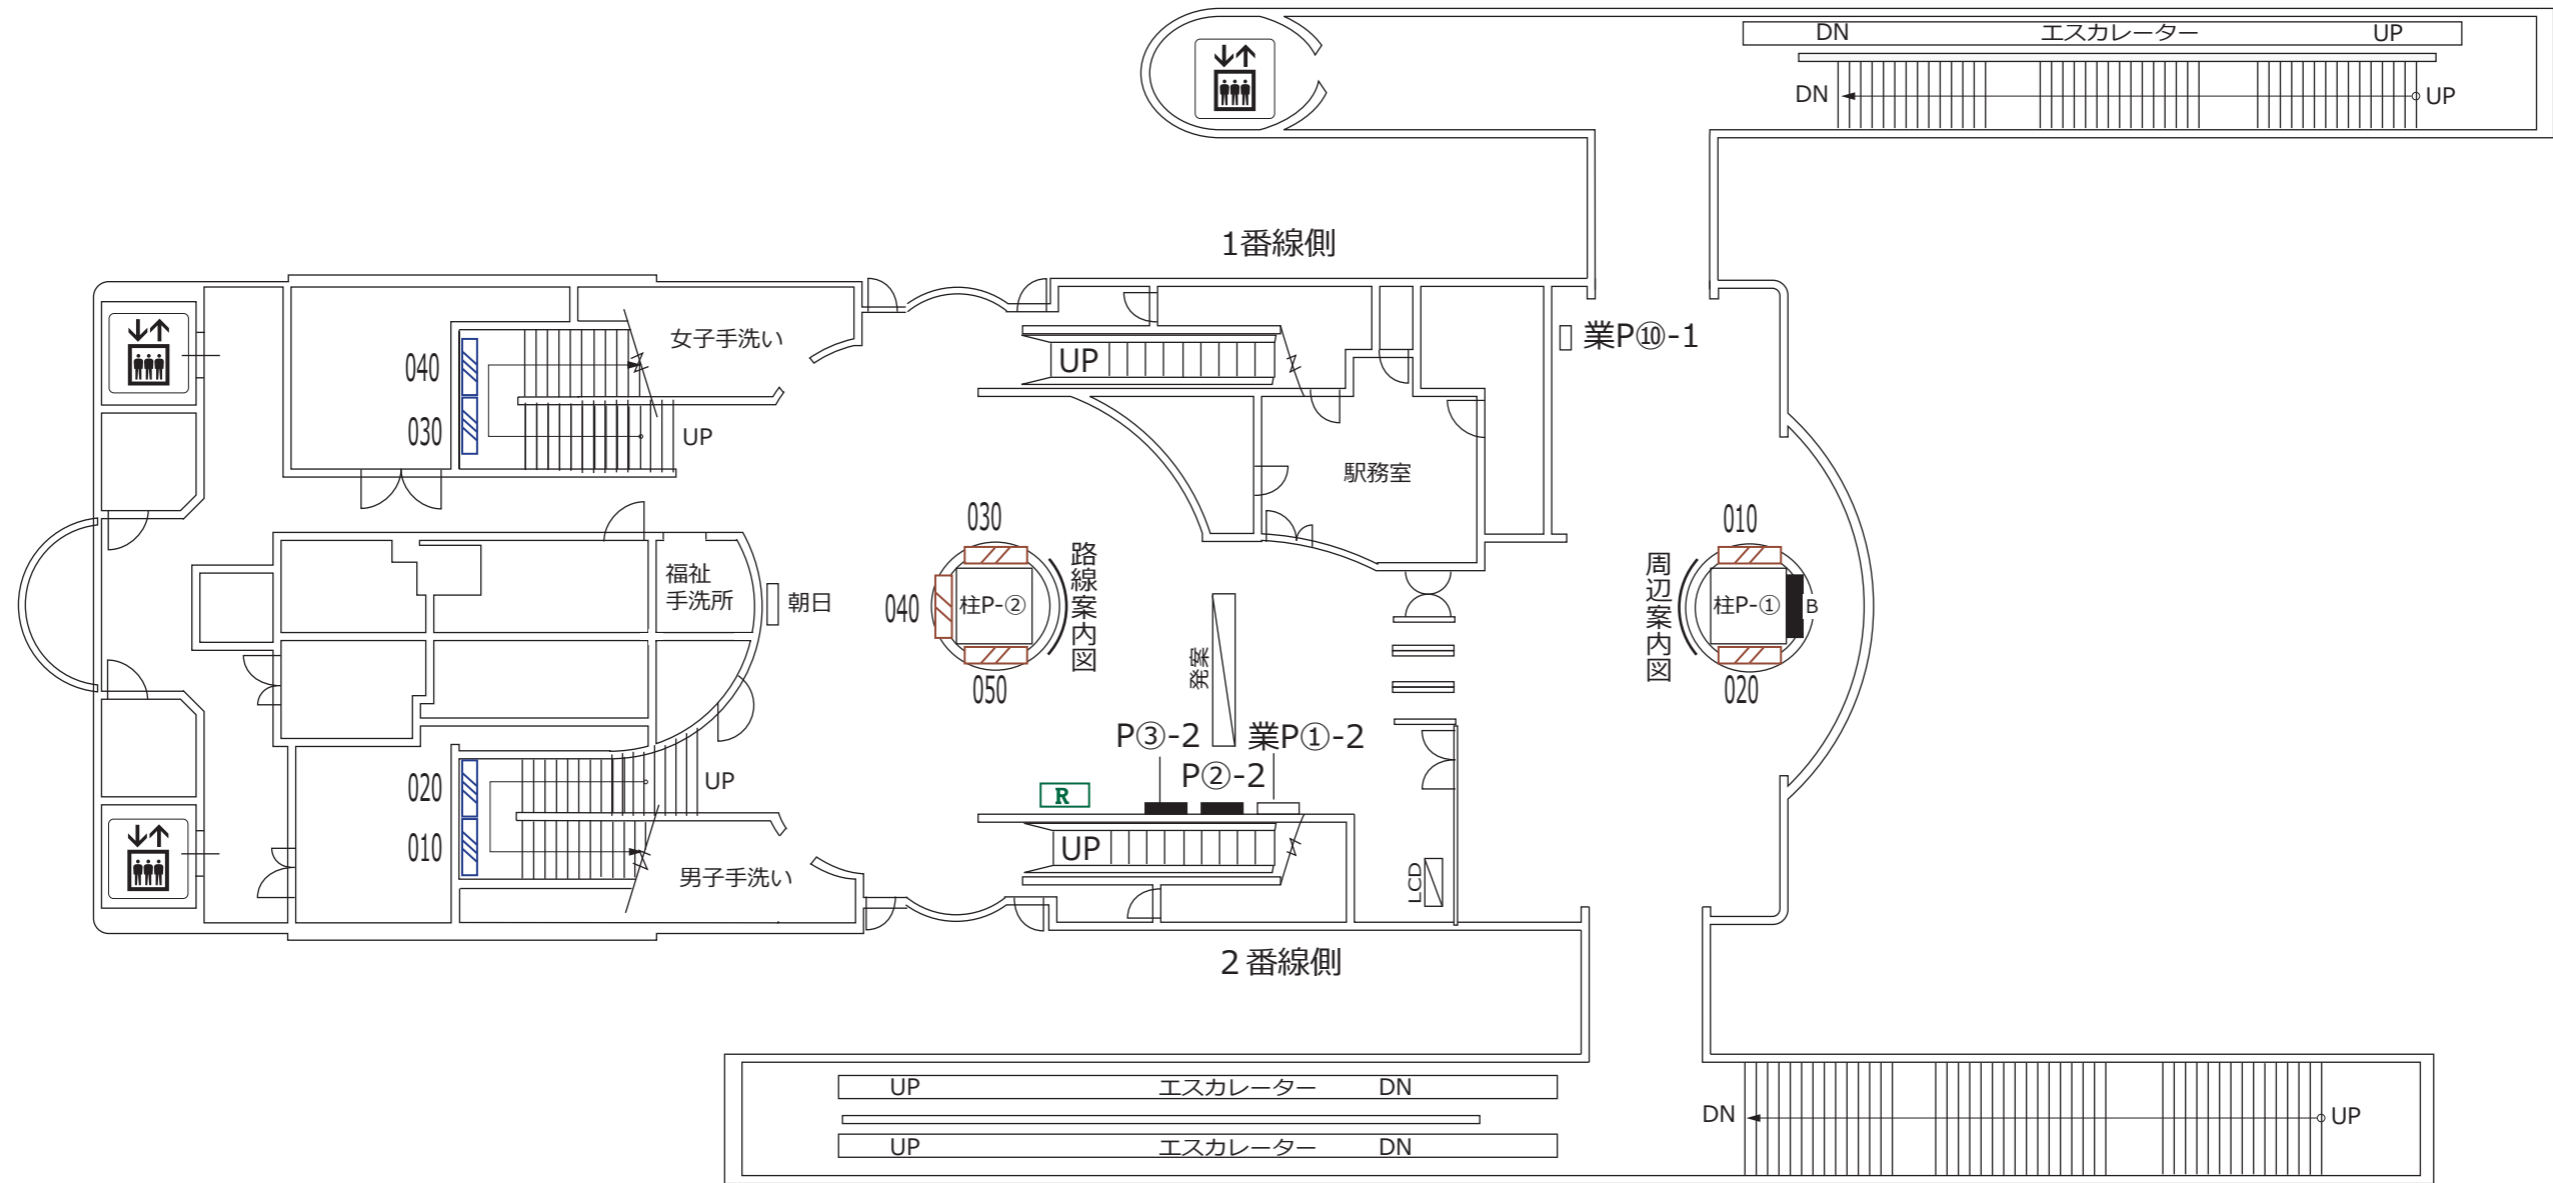

コンコース階

万願寺

甲州街道

柴崎体育館

凡 例				
XXX [斜線] 駅がく (展示スペース)	XXX ▲ ホームドア	発案 [斜線] 発車案内 (業務用・両面)	朝日 [長方形] 朝日写真 ニュース	
XXX [斜線] 駅がく	XXX [黄色] ランマ広告	LCD [斜線] お客様案内 (業務用LCD)	業P①-a [長方形] 業務用 ポスター板	
XXX [斜線] 駅でん	XXX [緑丸] 駅名板広告	[エレベーター] [エレベーター] [エレベーター] エレベーター (旅客用)	P①-a [黒] 広告用 ポスター板	
※ XXX - ボード番号		[R] [R] モノスタンド	※ a - B1換算許容枚数 b - ポスター板番号	
		[XX] [XX] エスカレーター		
		※ XX - 上り(UP)・下り(DN)		

2020. 7. 1

ホーム階

万願寺 甲州街道 柴崎体育館

凡 例			
XXX (斜線) 駅がく (展示スペース)	XXX (黒三角) ホームドア	発案 (斜線) 発車案内 (業務用・両面)	朝日 (白) 朝日写真 ニュース
XXX (斜線) 駅がく	XXX (黄) ランマ広告	LCD (斜線) お客様案内 (業務用LCD)	業P@a (白) 業務用ポスター板
XXX (斜線) 駅でん	XXX (緑) 駅名板広告	エレベーター (人) エレベーター (旅客用)	P@a (黒) 広告用ポスター板
※ XXX - ボード番号	R (緑) モノスタンド	XX (斜線) エスカレーター	※ a - B1換算許容枚数 b - ポスター板番号
		※ XX - 上り(UP)・下り(DN)	