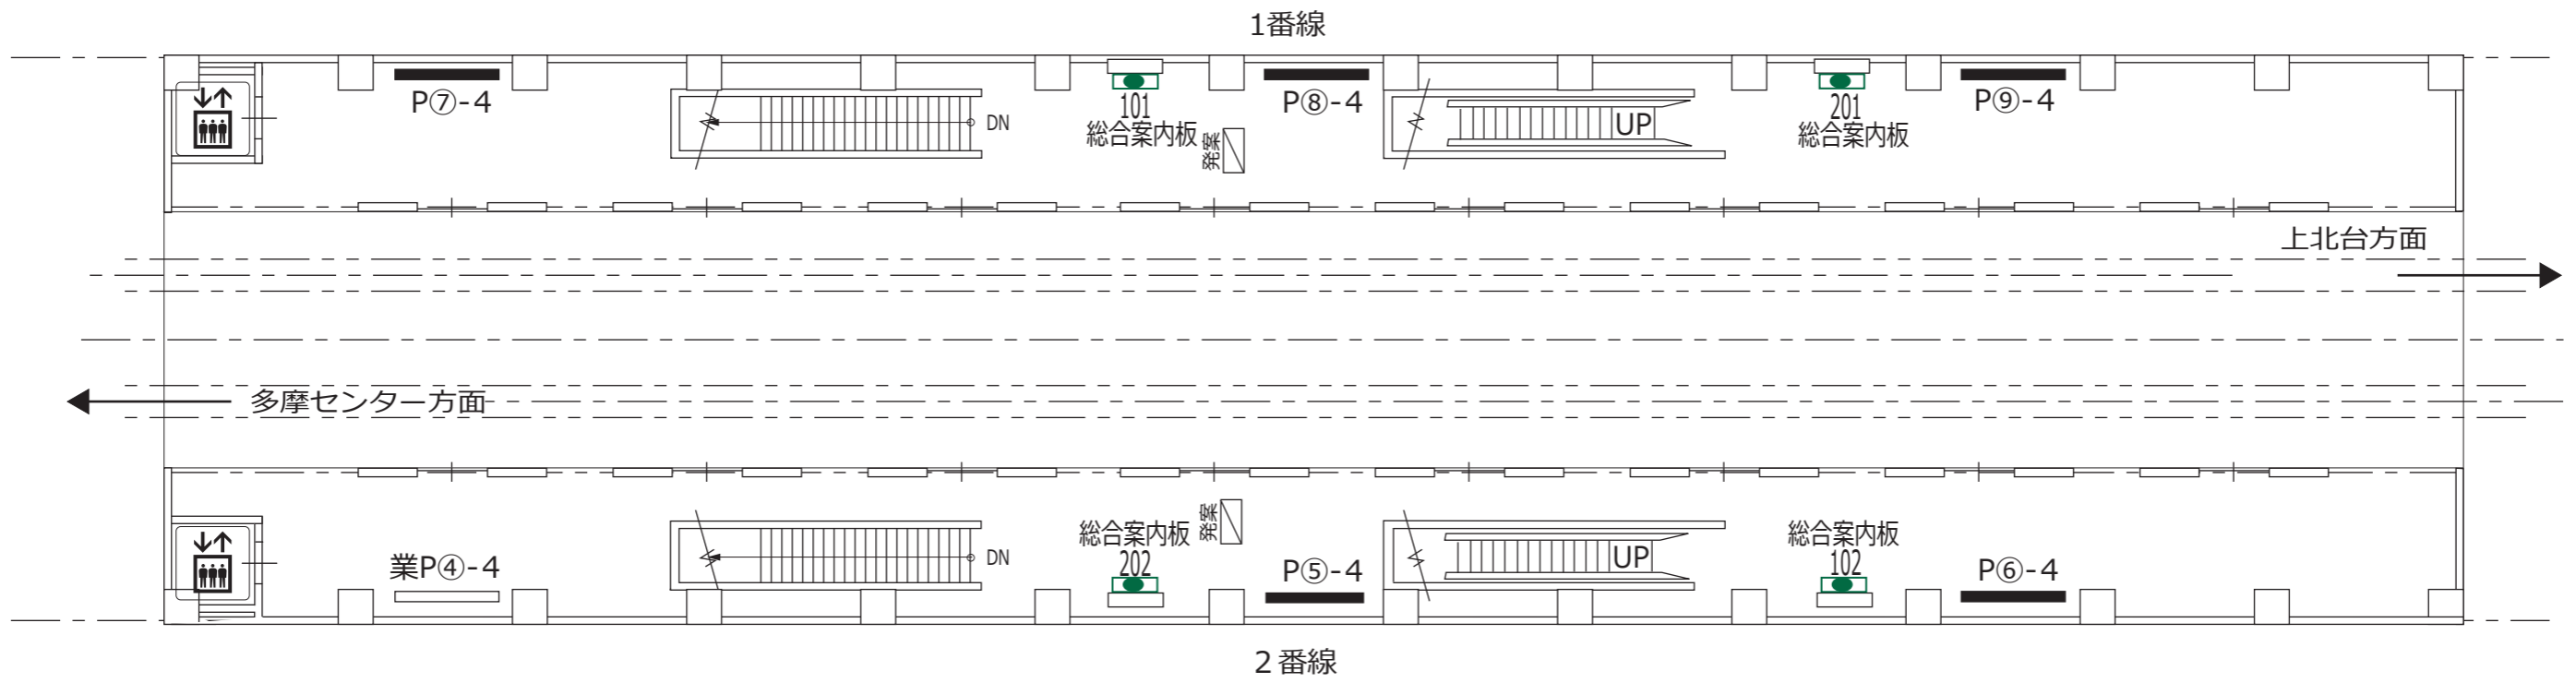

コンコース階

万願寺

甲州街道

柴崎体育館

凡 例				
XXX [斜線] 駅がく (展示スペース)	XXX ▲ ホームドア	発案 [斜線] 発車案内 (業務用・両面)	朝日 [長方形] 朝日写真 ニュース	
XXX [斜線] 駅がく	XXX [黄色] ランマ広告	LCD [斜線] お客様案内 (業務用LCD)	業P①-a [長方形] 業務用 ポスター板	
XXX [斜線] 駅でん	XXX [緑丸] 駅名板広告	[エレベーター] [エレベーター] [エレベーター] エレベーター (旅客用)	P①-a [黒] 広告用 ポスター板	
※ XXX - ボード番号		[R] [R] モノスタンド	※ a - B1換算許容枚数 b - ポスター板番号	
		[XX] [XX] エスカレーター		
		※ XX - 上り(UP)・下り(DN)		

2020. 7. 1

ホーム階

万願寺 甲州街道 柴崎体育館

凡 例			
XXX (斜線) 駅がく (展示スペース)	XXX (黒三角) ホームドア	発案 (斜線) 発車案内 (業務用・両面)	朝日 (白) 朝日写真 ニュース
XXX (斜線) 駅がく	XXX (黄) ランマ広告	LCD (斜線) お客様案内 (業務用LCD)	業P@a (白) 業務用ポスター板
XXX (斜線) 駅でん	XXX (緑) 駅名板広告	エレベーター (人) エレベーター (旅客用)	P@a (黒) 広告用ポスター板
※ XXX - ボード番号	R (緑) モノスタンド	XX (斜線) エスカレーター	※ a - B1換算許容枚数 b - ポスター板番号
		※ XX - 上り(UP)・下り(DN)	