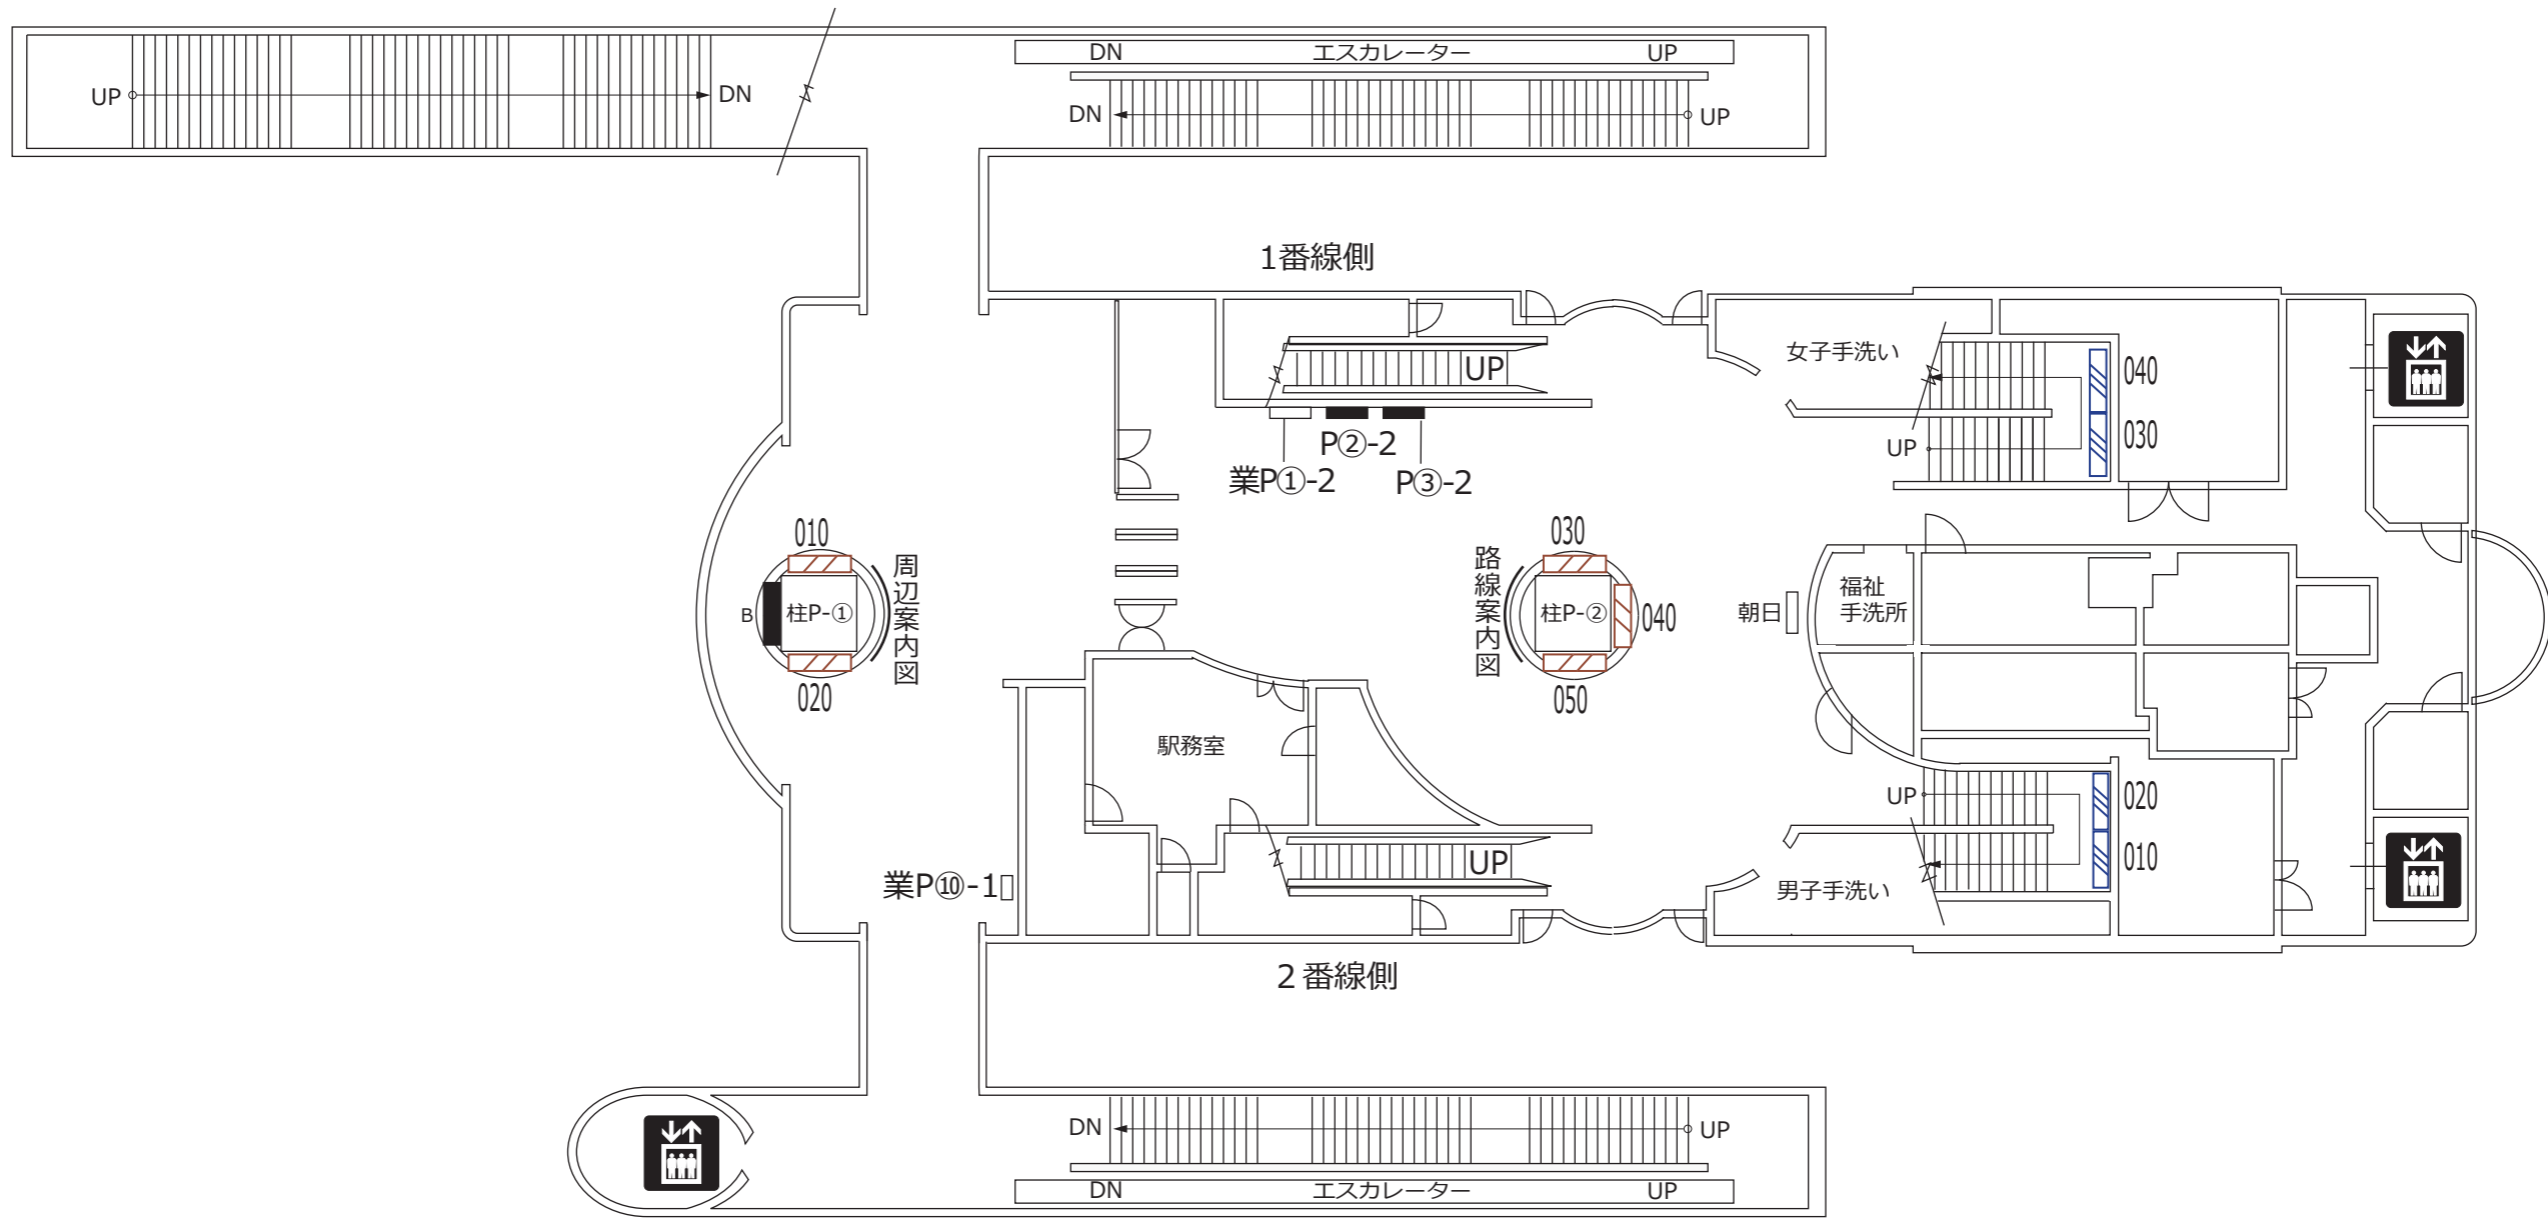

コンコース階

凡 例			
XXX (斜線) 駅がく (展示スペース)	XXX (▲) ホームドア	朝日 朝日写真 ニュース	業P⑩-a 業務用ポスター板
XXX (斜線) 駅がく	XXX (■) ランマ広告	↑ エレベーター (旅客用)	P⑩-a 広告用ポスター板
XXX (斜線) 駅でん	XXX (●) 駅名板広告	XX エスカレーター	※ a - B1換算許容枚数 b - ポスター板番号
※ XXX - ボード番号	R モノスタンド	※ XX - 上り(UP)・下り(DN)	

ホーム階

高幡不動 万願寺 甲州街道

凡 例			
XXX [斜線] 駅がく (展示スペース)	XXX ▲ ホームドア	朝日 [朝日] 朝日写真 ニュース	業P⑥-a 業務用 ポスター板
XXX [斜線] 駅がく	XXX [黄色] ランマ広告	[エレベーター] エレベーター (旅客用)	P⑥-a 広告用 ポスター板
XXX [斜線] 駅でん	XXX [緑] 駅名板広告	[エスカレーター] エスカレーター	※ a - B1換算許容枚数 b - ポスター板番号
※ XXX - ボード番号		[R] モノスタンド	※ XX - 上り(UP)・下り(DN)