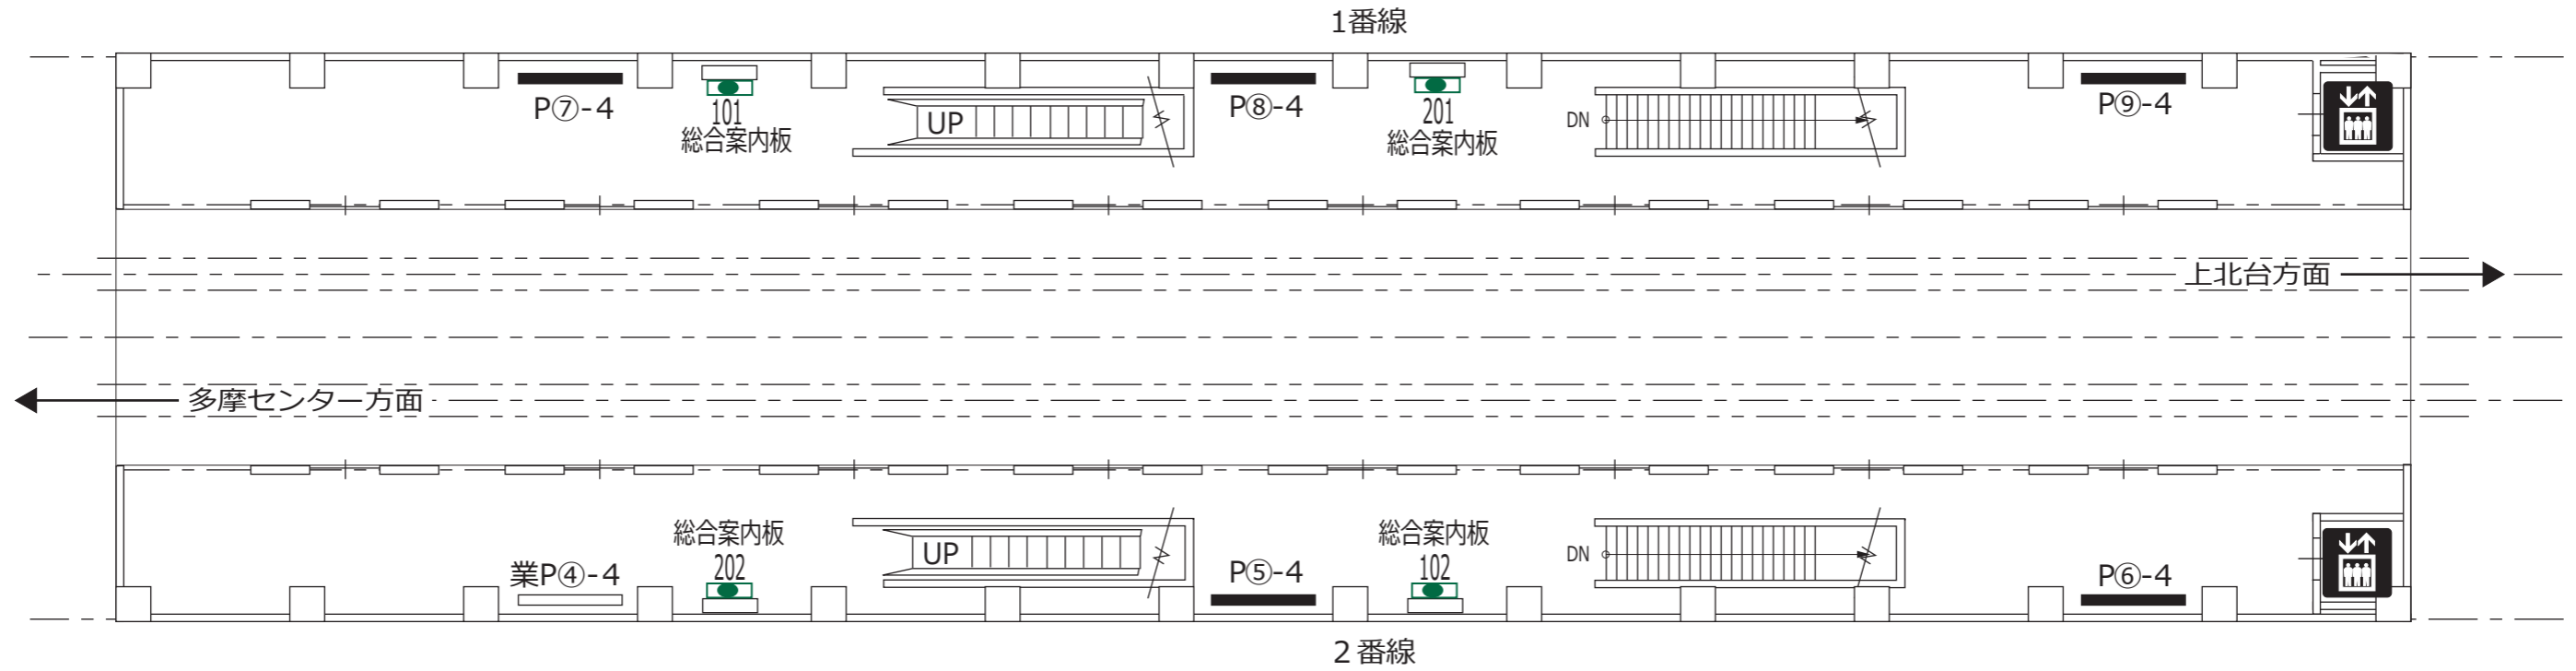

コンコース階

凡 例			
XXX (斜線) 駅がく (展示スペース)	XXX (▲) ホームドア	朝日 朝日写真 ニュース	業P⑩-a 業務用ポスター板
XXX (斜線) 駅がく	XXX (■) ランマ広告	↑ エレベーター (旅客用)	P⑩-a 広告用ポスター板
XXX (斜線) 駅でん	XXX (●) 駅名板広告	XX エスカレーター	※ a - B1換算許容枚数 b - ポスター板番号
※ XXX - ボード番号	R モノスタンド	※ XX - 上り(UP)・下り(DN)	

ホーム階

高幡不動 万願寺 甲州街道

凡 例			
XXX [斜線] 駅がく (展示スペース)	XXX ▲ ホームドア	朝日 [朝日] 朝日写真 ニュース	業P⑥-a 業務用 ポスター板
XXX [斜線] 駅がく	XXX [黄色] ランマ広告	[エレベーター] エレベーター (旅客用)	P⑥-a 広告用 ポスター板
XXX [斜線] 駅でん	XXX [緑] 駅名板広告	[エスカレーター] エスカレーター	※ a - B1換算許容枚数 b - ポスター板番号
※ XXX - ボード番号		[R] モノスタンド	※ XX - 上り(UP)・下り(DN)