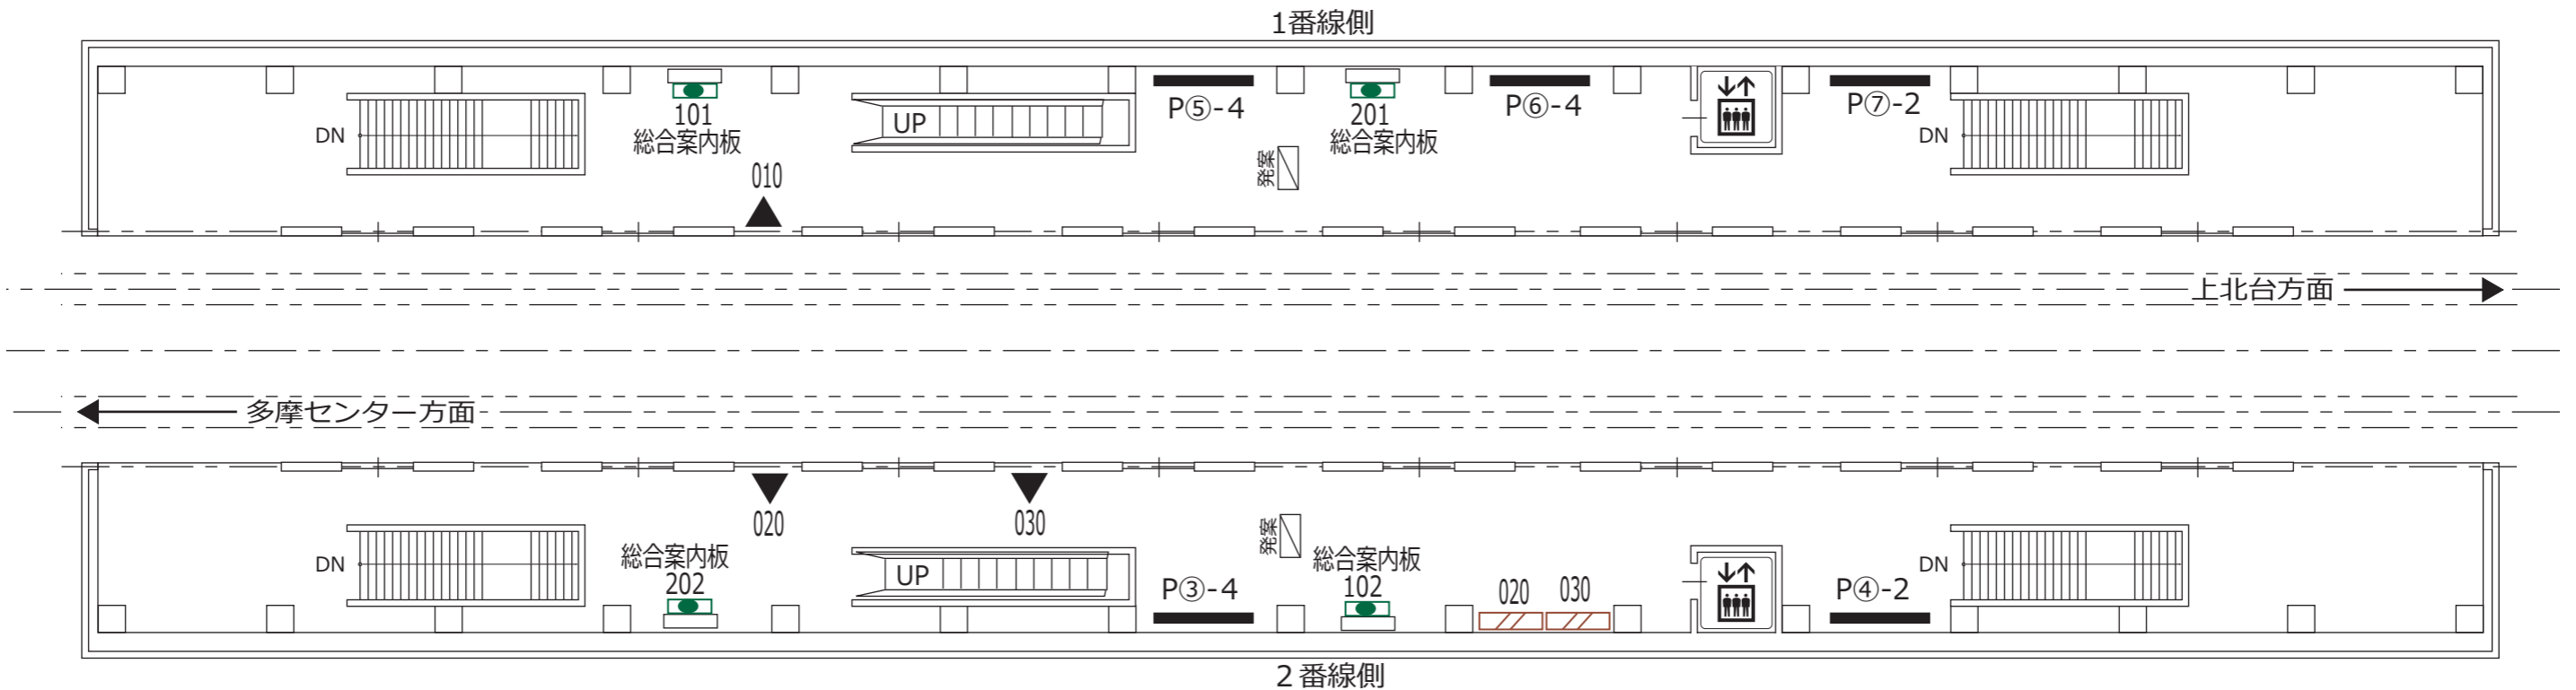

コンコース階

程久保 高幡不動 万願寺

凡 例			
XXX (斜線) 駅がく (展示スペース)	XXX (黒三角) ホームドア	発案 (斜線) 発車案内 (業務用・両面)	朝日 (白) 朝日写真 ニュース
XXX (斜線) 駅がく	XXX (黄) ランマ広告	LCD (斜線) お客様案内 (業務用LCD)	業P①-a (白) 業務用ポスター板
XXX (斜線) 駅でん	XXX (黒) 駅名板広告	エレベーター (旅客用) (斜線) エレベーター (旅客用)	P①-a (黒) 広告用ポスター板
※ XXX - ボード番号	R (黒) モノスタンド	エスカレーター (斜線) エスカレーター	※ a - B1換算許容枚数 b - ポスター板番号
		※ XX - 上り(UP)・下り(DN)	

ホーム階

程久保 高幡不動 万願寺

凡 例			
XXX (斜線) 駅がく (展示スペース)	XXX (黒三角) ホームドア	発案 (斜線) 発車案内 (業務用・両面)	朝日 (白) 朝日写真 ニュース
XXX (斜線) 駅がく	XXX (黄) ランマ広告	LCD (斜線) お客様案内 (業務用LCD)	業P@-a (白) 業務用ポスター板
XXX (斜線) 駅でん	XXX (緑) 駅名板広告	エレベーター (旅客用) (上下矢印) エレベーター (旅客用)	P@-a (黒) 広告用ポスター板
※ XXX - ボード番号	R (緑) モノスタンド	エスカレーター (上下矢印) エスカレーター	※ a - B1換算許容枚数 b - ポスター板番号
		※ XX - 上り(UP)・下り(DN)	