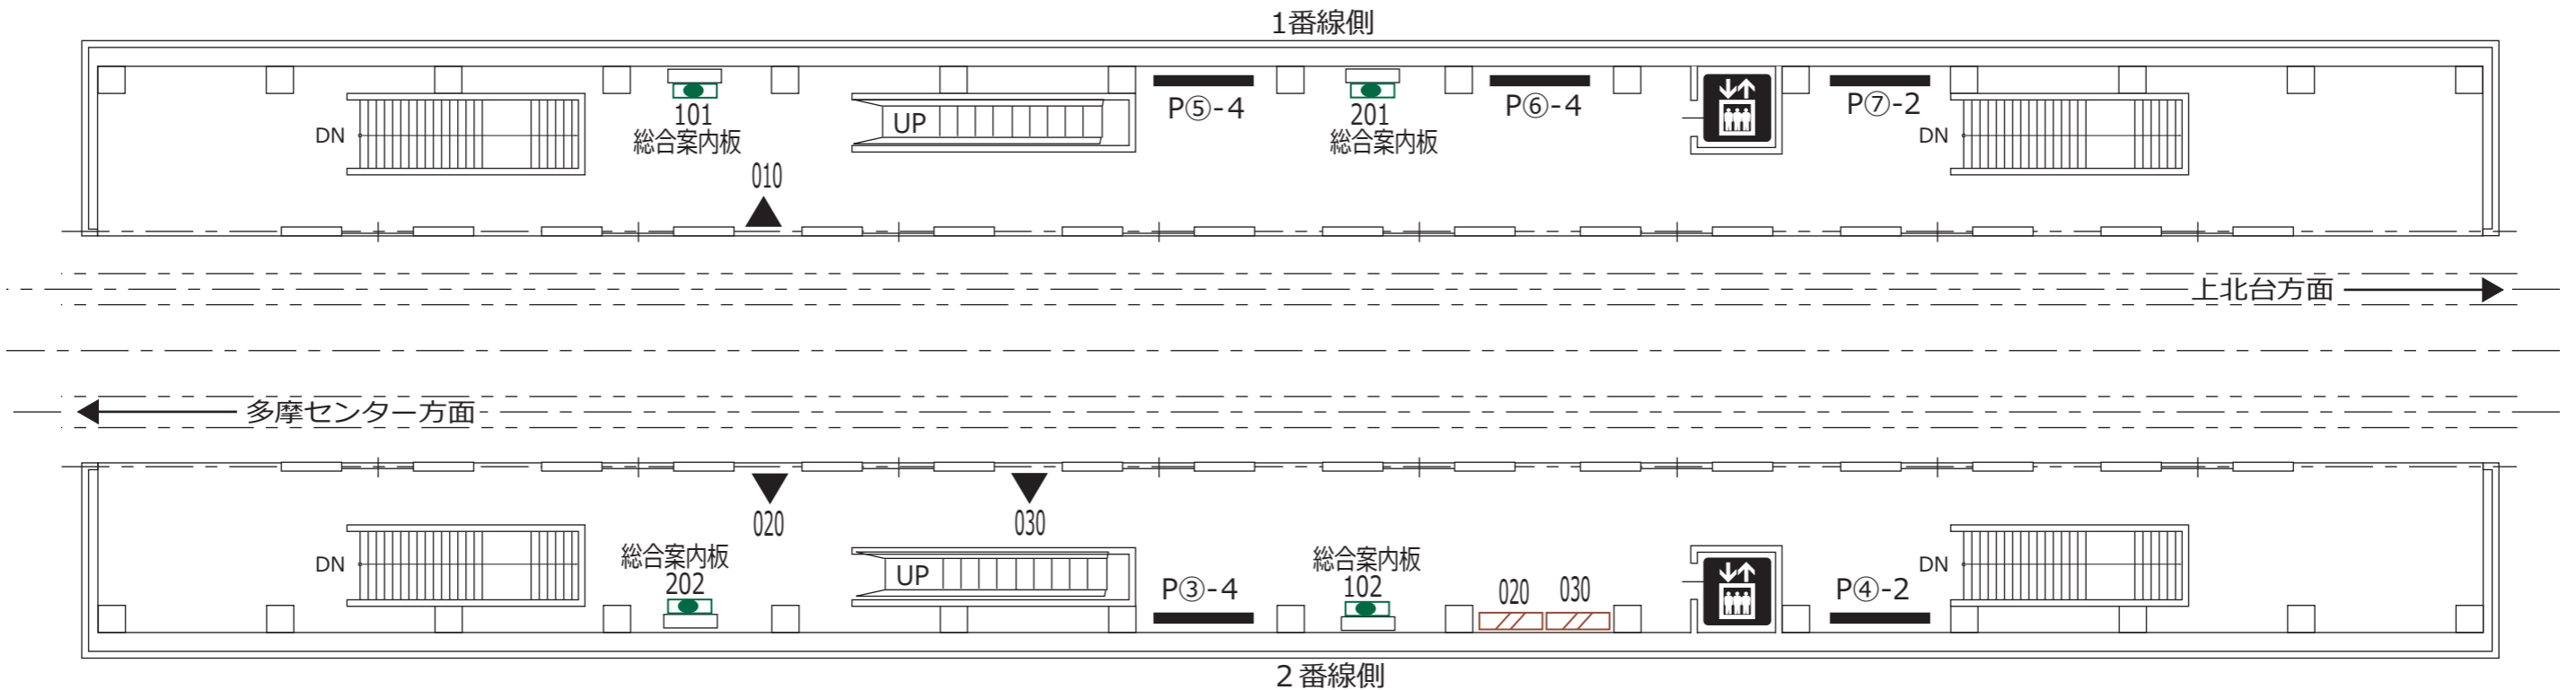

コンコース階

程久保 高幡不動 万願寺

凡 例			
XXX (斜線) 駅がく (展示スペース)	XXX (黒三角) ホームドア	朝日 (白) 朝日写真 ニュース	業P①-a 業務用 ポスター板
XXX (斜線) 駅がく	XXX (黄) ランマ広告	エレベーター (旅客用) (黒) エレベーター (旅客用)	P①-a 広告用 ポスター板
XXX (斜線) 駅でん	XXX (緑) 駅名板広告	エスカレーター (黒) エスカレーター	※ a - B1換算許容枚数 b - ポスター板番号
※ XXX - ボード番号	R (緑) モノスタンド	※ XX - 上り(UP)・下り(DN)	

ホーム階

程久保 高幡不動 万願寺

凡 例				
XXX (斜線) 駅がく (展示スペース)	XXX (黒三角) ホームドア	朝日 朝日写真 ニュース	業P⑥-a 業務用ポスター板	
XXX (斜線) 駅がく	XXX (黄) ランマ広告	エレベーター (旅客用)	P⑥-a 広告用ポスター板	
XXX (斜線) 駅でん	XXX (緑) 駅名板広告	エスカレーター	※ a - B1換算許容枚数 b - ポスター板番号	
※ XXX - ボード番号		XXX (R) モノスタンド	※ XX - 上り(UP)・下り(DN)	