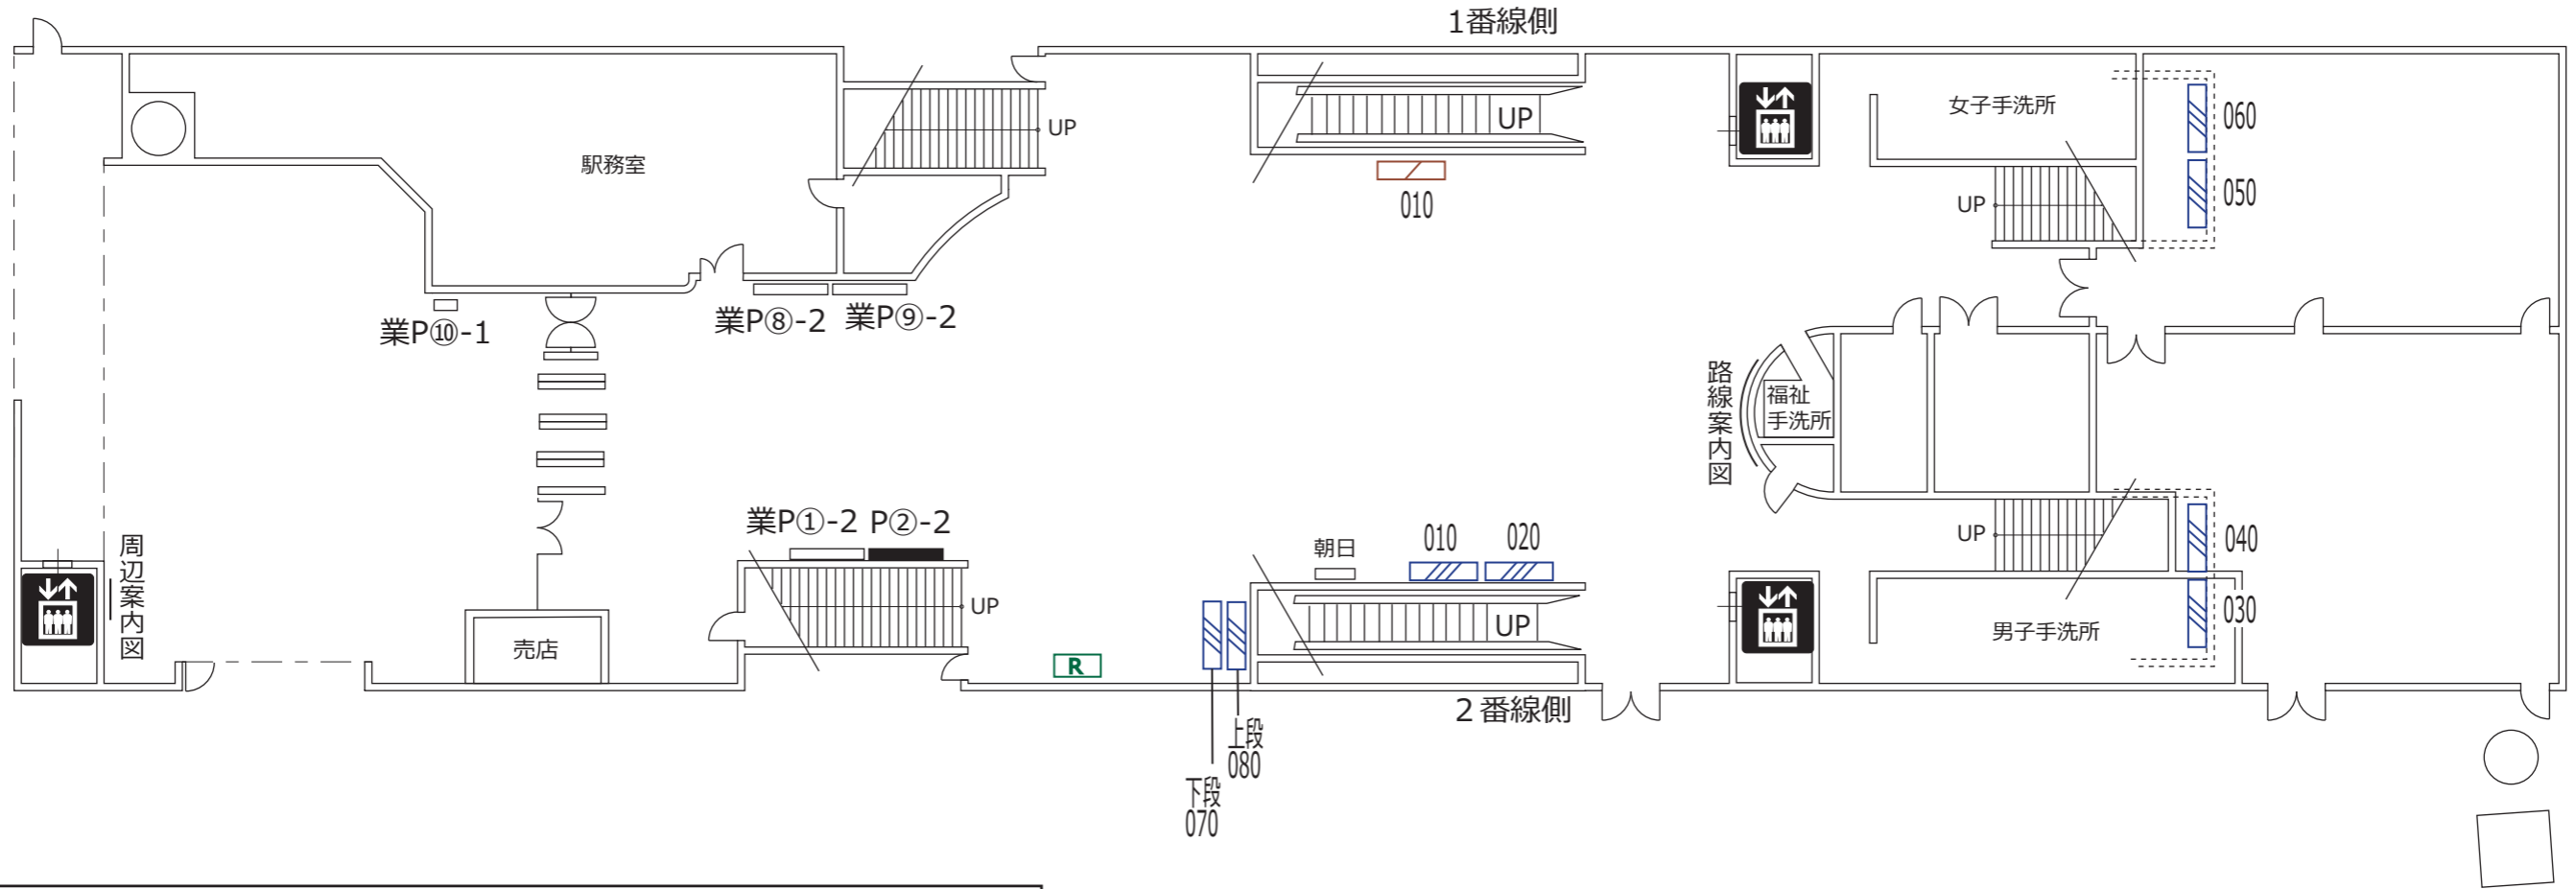

コンコース階

程久保 高幡不動 万願寺

凡 例			
XXX (斜線) 駅がく (展示スペース)	XXX (黒三角) ホームドア	朝日 (白) 朝日写真 ニュース	業P①-a 業務用 ポスター板
XXX (斜線) 駅がく	XXX (黄) ランマ広告	エレベーター (旅客用) (黒) エレベーター (旅客用)	P①-a 広告用 ポスター板
XXX (斜線) 駅でん	XXX (緑) 駅名板広告	エスカレーター (黒) エスカレーター	※ a - B1換算許容枚数 b - ポスター板番号
※ XXX - ボード番号	R (緑) モノスタンド	※ XX - 上り(UP)・下り(DN)	

ホーム階

程久保 高幡不動 万願寺

凡 例				
XXX (斜線) 駅がく (展示スペース)	XXX (黒三角) ホームドア	朝日 朝日写真 ニュース	業P⑥-a 業務用ポスター板	
XXX (斜線) 駅がく	XXX (黄) ランマ広告	エレベーター (旅客用)	P⑥-a 広告用ポスター板	
XXX (斜線) 駅でん	XXX (緑) 駅名板広告	エスカレーター	※ a - B1換算許容枚数 b - ポスター板番号	
※ XXX - ボード番号		XXX (R) モノスタンド	※ XX - 上り(UP)・下り(DN)	