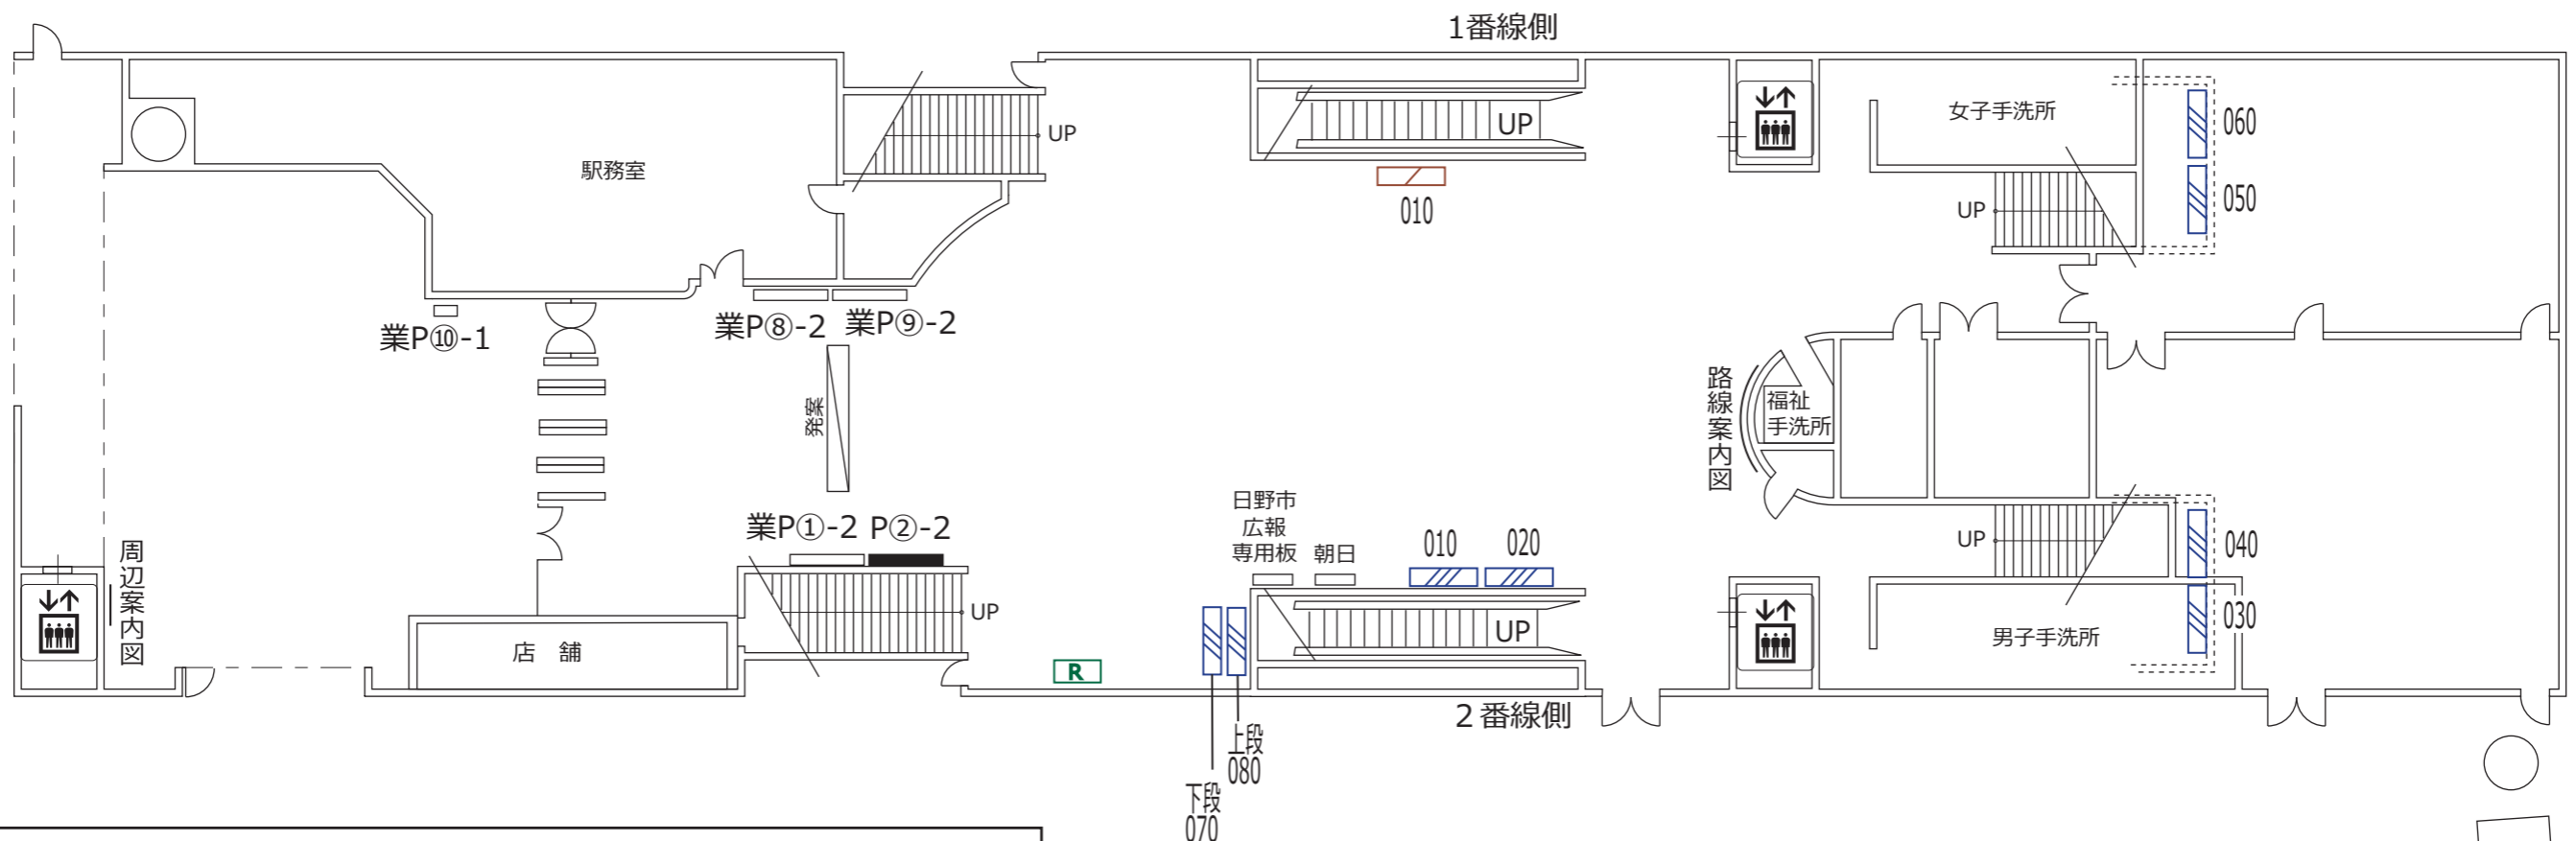

コンコース階

程久保 高幡不動 万願寺

凡 例			
XXX (斜線) 駅がく (展示スペース)	XXX (黒三角) ホームドア	発案 (斜線) 発車案内 (業務用・両面)	朝日 (白) 朝日写真 ニュース
XXX (斜線) 駅がく	XXX (黄) ランマ広告	LCD (斜線) お客様案内 (業務用LCD)	業P①-a (白) 業務用ポスター板
XXX (斜線) 駅でん	XXX (黒) 駅名板広告	エレベーター (旅客用) (斜線) エレベーター (旅客用)	P①-a (黒) 広告用ポスター板
※ XXX - ボード番号	R (黒) モノスタンド	エスカレーター (斜線) エスカレーター	※ a - B1換算許容枚数 b - ポスター板番号
		※ XX - 上り(UP)・下り(DN)	

ホーム階

程久保 高幡不動 万願寺

凡 例			
XXX (斜線) 駅がく (展示スペース)	XXX (黒三角) ホームドア	発案 (斜線) 発車案内 (業務用・両面)	朝日 (白) 朝日写真 ニュース
XXX (斜線) 駅がく	XXX (黄) ランマ広告	LCD (斜線) お客様案内 (業務用LCD)	業P@-a (白) 業務用ポスター板
XXX (斜線) 駅でん	XXX (緑) 駅名板広告	エレベーター (旅客用) (上下矢印) エレベーター (旅客用)	P@-a (黒) 広告用ポスター板
※ XXX - ボード番号	R (緑) モノスタンド	エスカレーター (上下矢印) エスカレーター	※ a - B1換算許容枚数 b - ポスター板番号
		※ XX - 上り(UP)・下り(DN)	