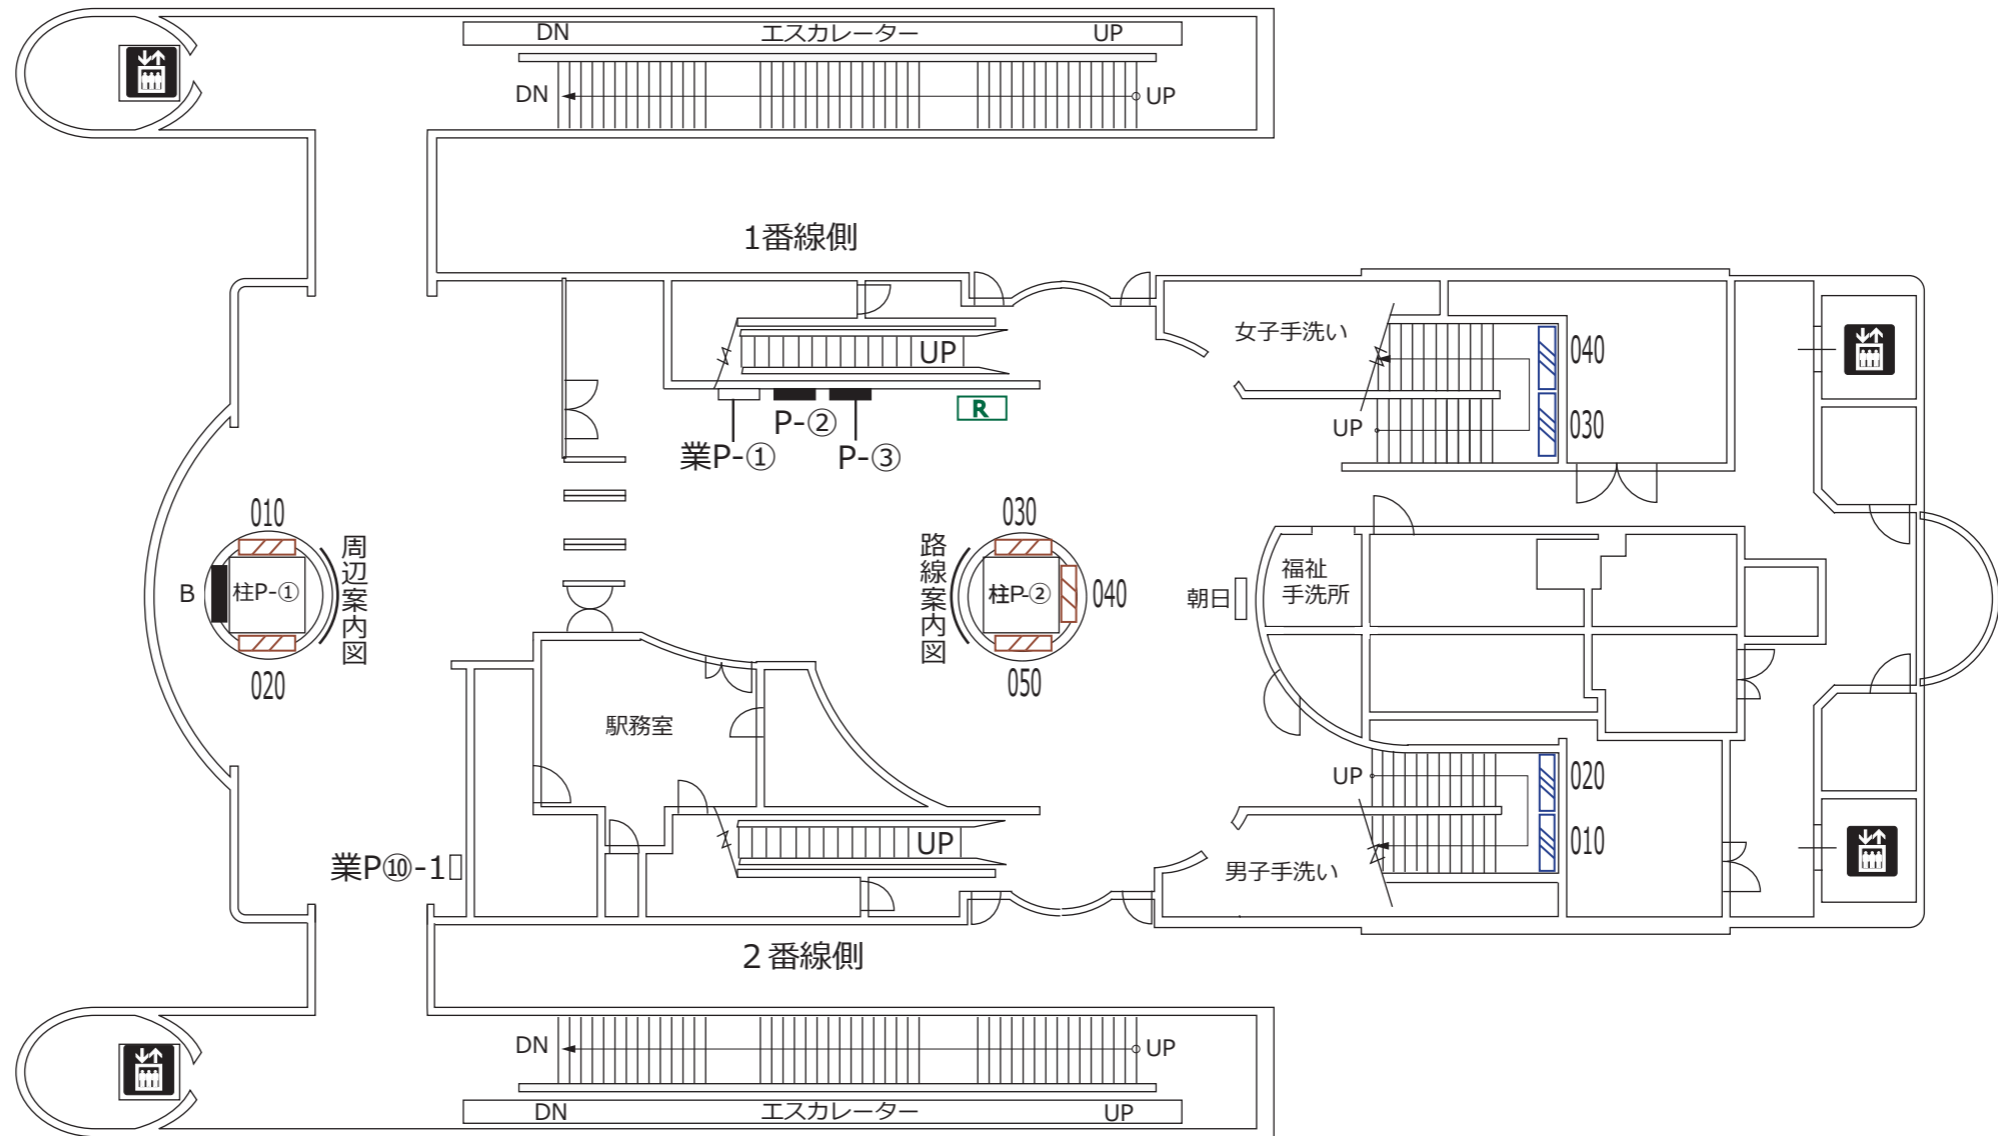

コンコース階

多摩動物公園 程久保 高幡不動

凡 例					
XXX (斜線) 駅がく (展示スペース)	XXX (黒三角) ホームドア	朝日 (白) 朝日写真 ニュース	業P@-a (白) 業務用 ポスター板		
XXX (斜線) 駅がく	XXX (黄) ランマ広告	エレベーター (旅客用) (黒) エレベーター (旅客用)	P@-a (黒) 広告用 ポスター板		
XXX (斜線) 駅でん	XXX (緑) 駅名板広告	エスカレーター (黒) エスカレーター	※ a - B1換算許容枚数 b - ポスター板番号		
※ XXX - ボード番号		モノスタンド (R) モノスタンド	※ XX - 上り(UP)・下り(DN)		

ホーム階

多摩動物公園 程久保 高幡不動

凡 例			
XXX (斜線) 駅がく (展示スペース)	XXX (▲) ホームドア	朝日 (白) 朝日写真 ニュース	業P⑥-a (白) 業務用 ポスター板
XXX (斜線) 駅がく	XXX (黄) ランマ広告	エレベーター (旅客用) (黒) エレベーター (旅客用)	P⑥-a (黒) 広告用 ポスター板
XXX (斜線) 駅でん	XXX (●) 駅名板広告	エスカレーター (XX) エスカレーター	※ a - B1換算許容枚数 b - ポスター板番号
※ XXX - ボード番号	モノスタンド (R) モノスタンド	※ XX - 上り(UP)・下り(DN)	