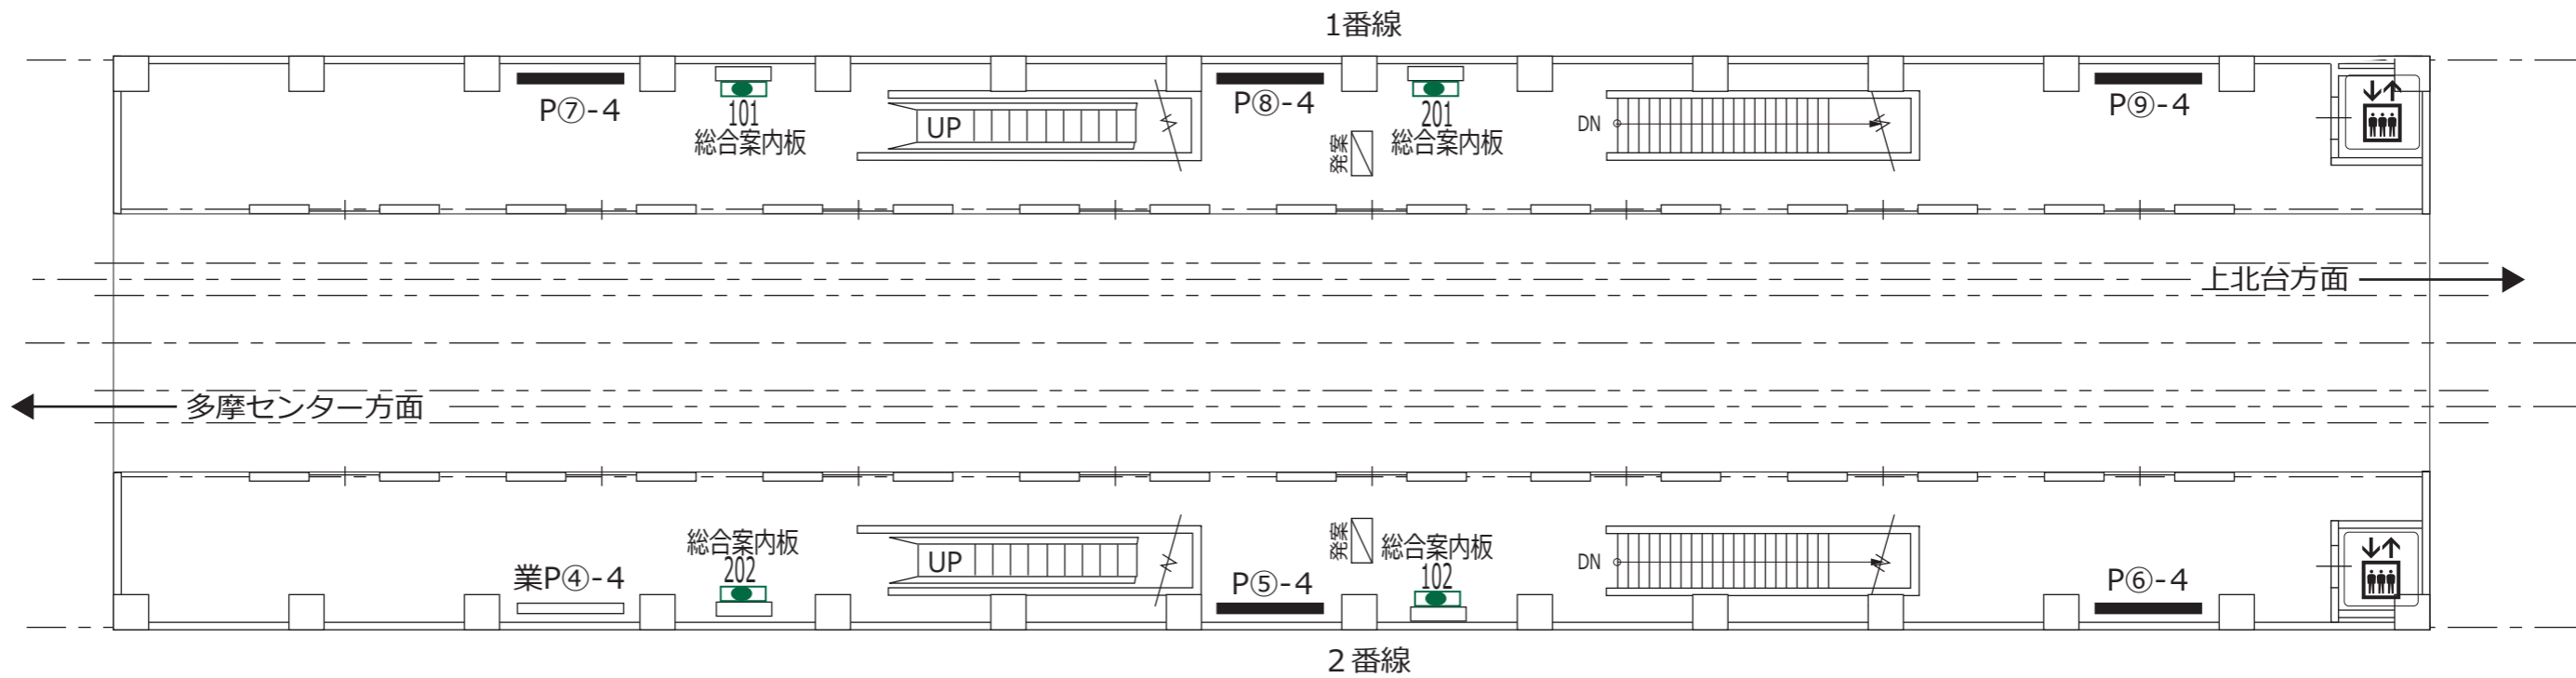

# コンコース階

多摩動物公園 程久保 高幡不動

凡 例			
XXX (斜線) ..... 駅がく (展示スペース)	XXX (黒三角) ..... ホームドア	発案 (斜線) ..... 発車案内 (業務用・両面)	朝日 (斜線) ..... 朝日写真 ニュース
XXX (斜線) ..... 駅がく	XXX (黄) ..... ランマ広告	LCD (斜線) ..... お客様案内 (業務用LCD)	業P⑩-a ..... 業務用ポスター板
XXX (斜線) ..... 駅でん	XXX (緑) ..... 駅名板広告	↑ (斜線) ..... エレベーター (旅客用)	P⑩-a ..... 広告用ポスター板
※ XXX - ボード番号	XXX (R) ..... モノスタンド	XX (斜線) ..... エスカレーター	※ a - B1換算許容枚数 b - ポスター板番号
		※ XX - 上り(UP)・下り(DN)	

# ホーム階

多摩動物公園      程久保      高幡不動

凡 例			
XXX (斜線) ..... 駅がく (展示スペース)	XXX (黒三角) ..... ホームドア	発案 (斜線) ..... 発車案内 (業務用・両面)	朝日 (白) ..... 朝日写真 ニュース
XXX (斜線) ..... 駅がく	XXX (黄) ..... ランマ広告	LCD (斜線) ..... お客様案内 (業務用LCD)	業P⑩-a (白) ..... 業務用ポスター板
XXX (斜線) ..... 駅でん	XXX (緑) ..... 駅名板広告	エレベーター (旅客用) (斜線) ..... エレベーター (旅客用)	P⑩-a (黒) ..... 広告用ポスター板
※ XXX - ボード番号	R (緑) ..... モノスタンド	エスカレーター (斜線) ..... エスカレーター	※ a - B1換算許容枚数 b - ポスター板番号
		※ XX - 上り(UP)・下り(DN)	