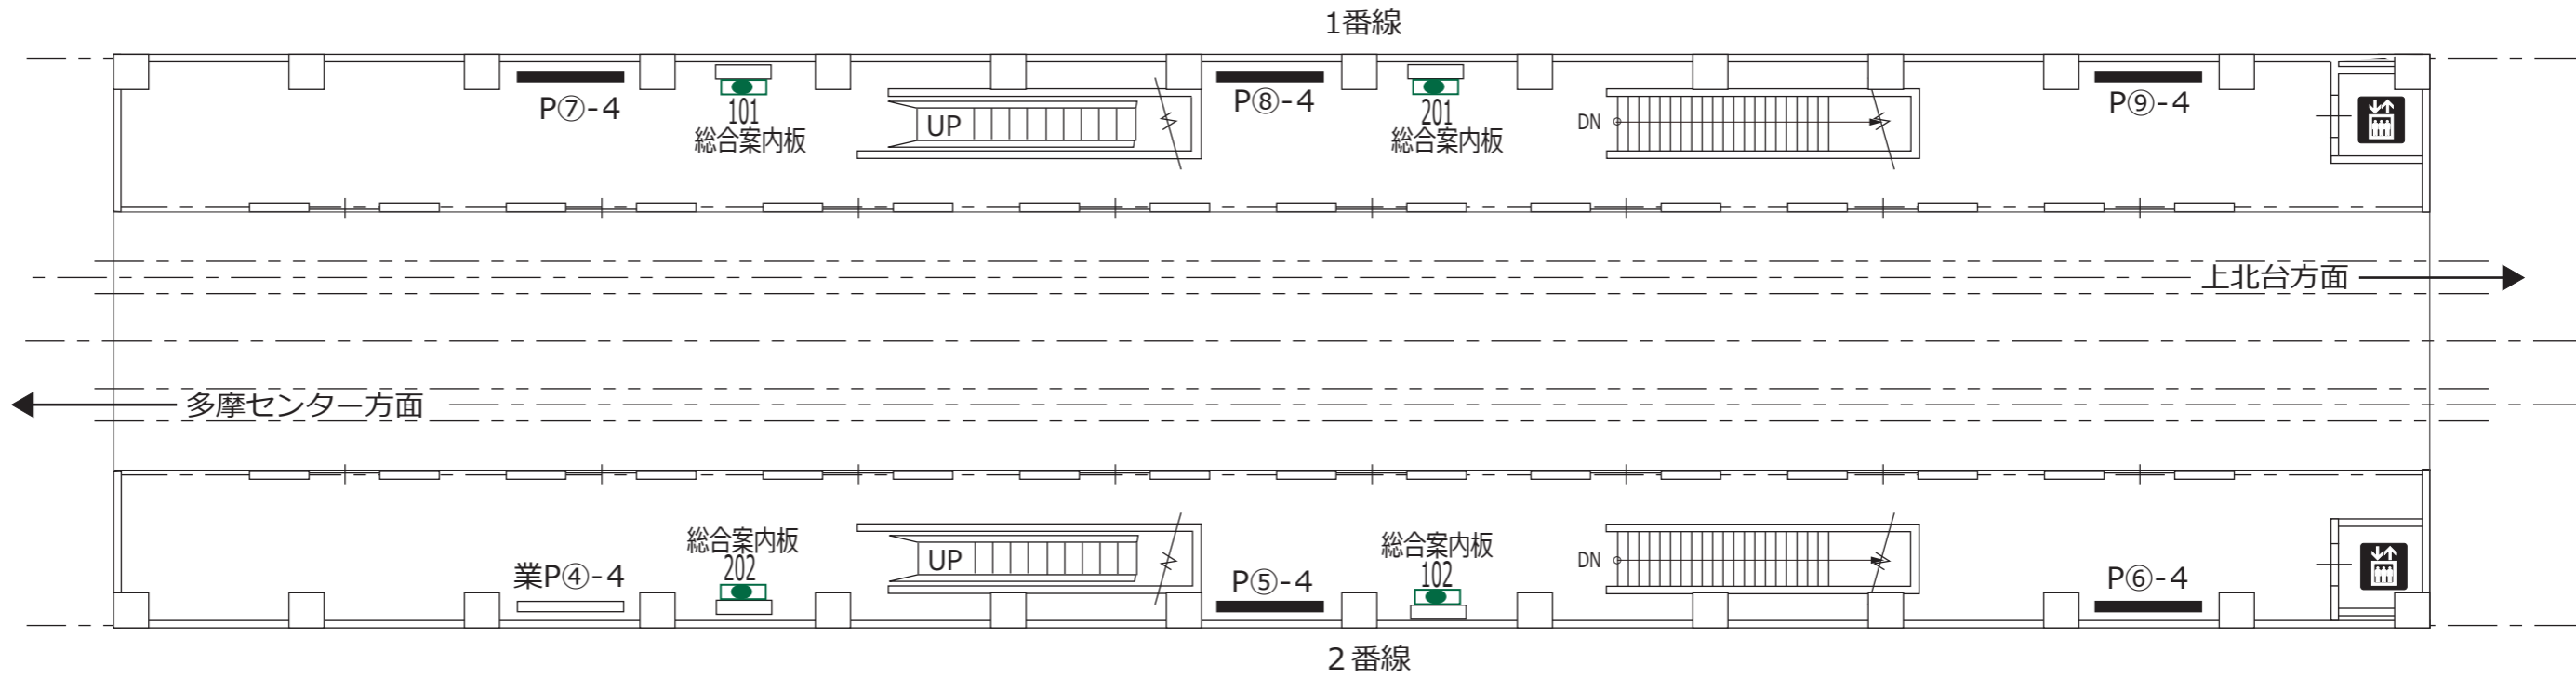

コンコース階

多摩動物公園 程久保 高幡不動

凡 例					
XXX (斜線) 駅がく (展示スペース)	XXX (黒三角) ホームドア	朝日 (白) 朝日写真 ニュース	業P@-a (白) 業務用 ポスター板		
XXX (斜線) 駅がく	XXX (黄) ランマ広告	エレベーター (旅客用) (黒) エレベーター (旅客用)	P@-a (黒) 広告用 ポスター板		
XXX (斜線) 駅でん	XXX (緑) 駅名板広告	エスカレーター (黒) エスカレーター	※ a - B1換算許容枚数 b - ポスター板番号		
※ XXX - ボード番号		モノスタンド (R) モノスタンド	※ XX - 上り(UP)・下り(DN)		

ホーム階

多摩動物公園 程久保 高幡不動

凡 例			
XXX (斜線) 駅がく (展示スペース)	XXX (▲) ホームドア	朝日 (白) 朝日写真 ニュース	業P⑥-a (白) 業務用 ポスター板
XXX (斜線) 駅がく	XXX (黄) ランマ広告	エレベーター (旅客用) (黒) エレベーター (旅客用)	P⑥-a (黒) 広告用 ポスター板
XXX (斜線) 駅でん	XXX (●) 駅名板広告	エスカレーター (XX) エスカレーター	※ a - B1換算許容枚数 b - ポスター板番号
※ XXX - ボード番号	モノスタンド (R) モノスタンド	※ XX - 上り(UP)・下り(DN)	