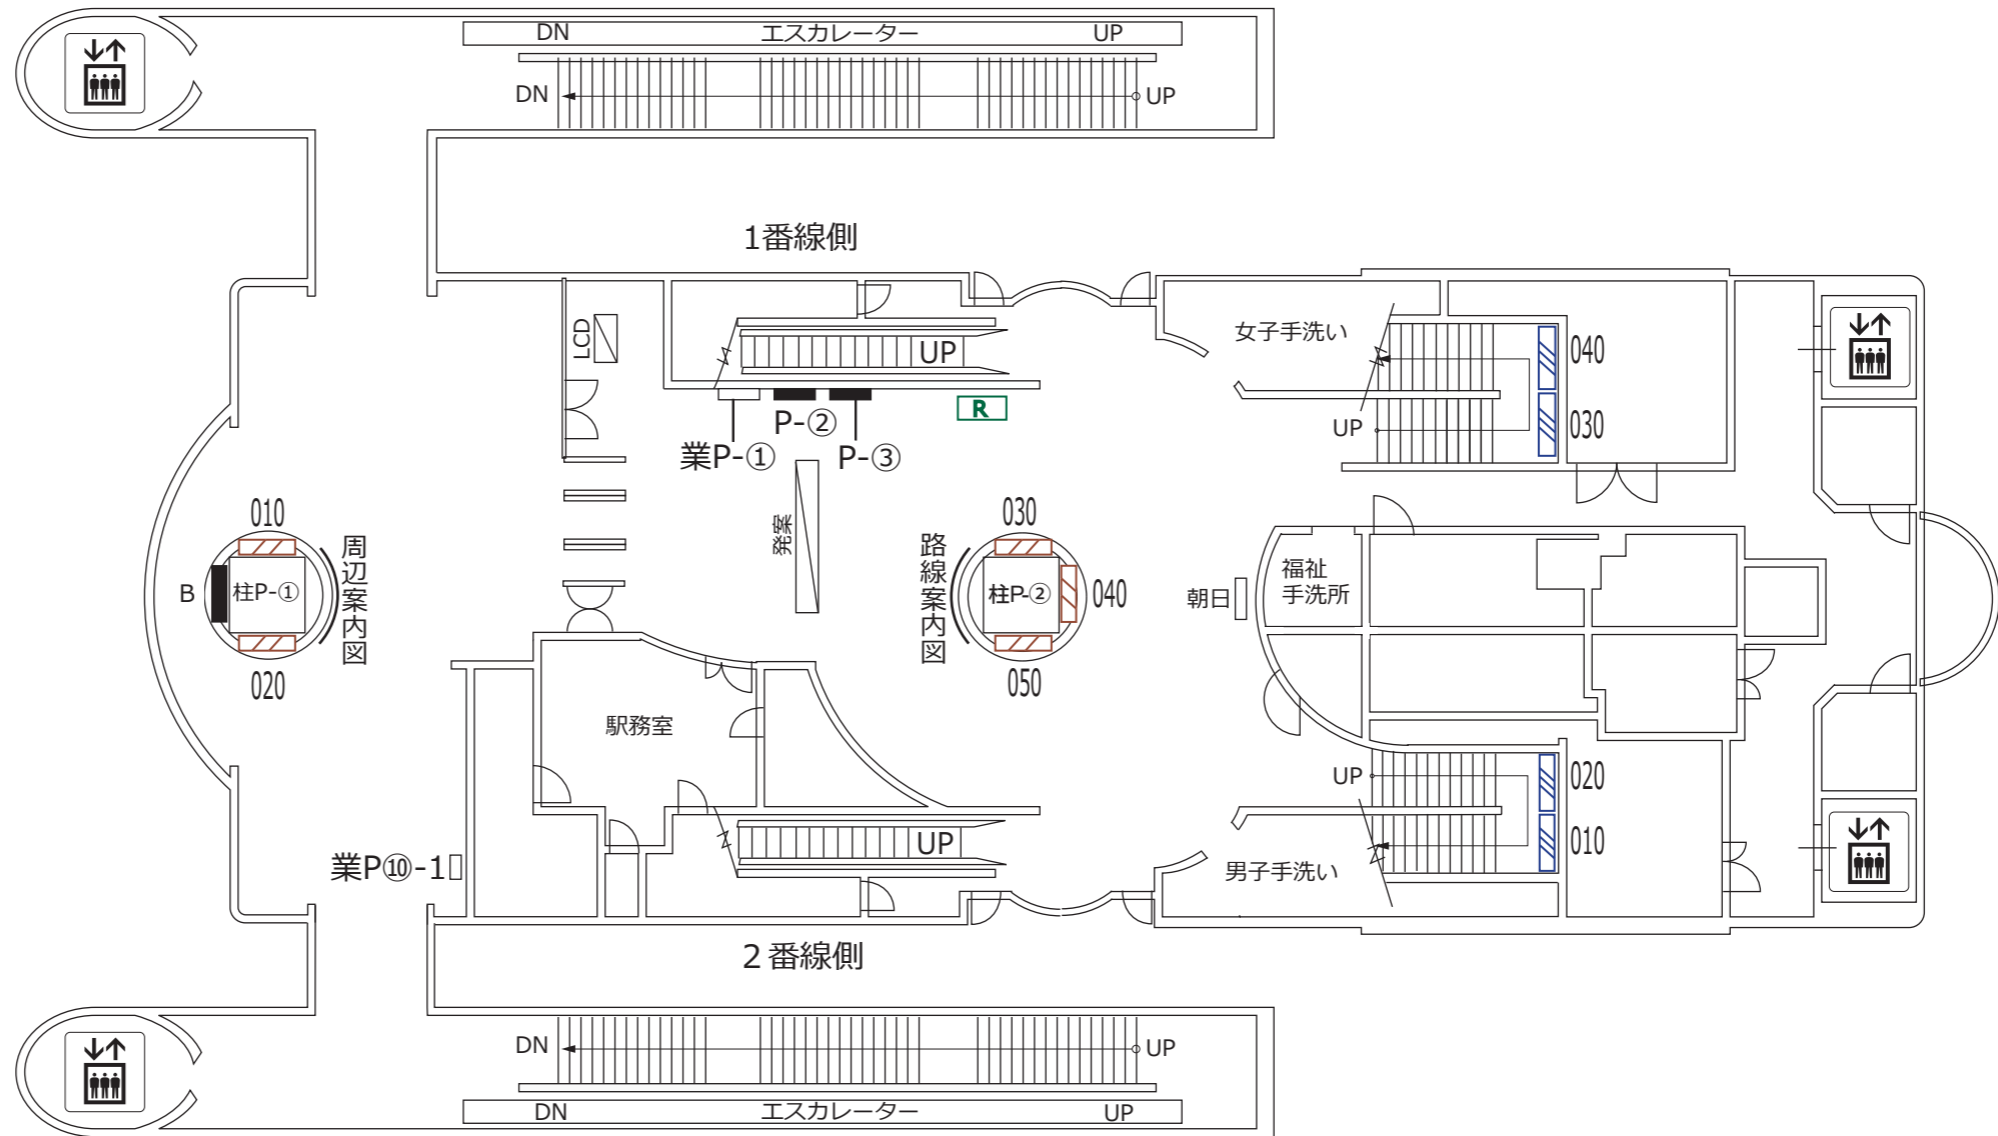

# コンコース階

多摩動物公園 程久保 高幡不動

凡 例			
XXX (斜線) ..... 駅がく (展示スペース)	XXX (黒三角) ..... ホームドア	発案 (斜線) ..... 発車案内 (業務用・両面)	朝日 (斜線) ..... 朝日写真 ニュース
XXX (斜線) ..... 駅がく	XXX (黄) ..... ランマ広告	LCD (斜線) ..... お客様案内 (業務用LCD)	業P⑩-a ..... 業務用ポスター板
XXX (斜線) ..... 駅でん	XXX (緑) ..... 駅名板広告	↑ (斜線) ..... エレベーター (旅客用)	P⑩-a ..... 広告用ポスター板
※ XXX - ボード番号	XXX (R) ..... モノスタンド	XX (斜線) ..... エスカレーター	※ a - B1換算許容枚数 b - ポスター板番号
		※ XX - 上り(UP)・下り(DN)	

# ホーム階

多摩動物公園      程久保      高幡不動

凡 例			
XXX (斜線) ..... 駅がく (展示スペース)	XXX (黒三角) ..... ホームドア	発案 (斜線) ..... 発車案内 (業務用・両面)	朝日 (白) ..... 朝日写真 ニュース
XXX (斜線) ..... 駅がく	XXX (黄) ..... ランマ広告	LCD (斜線) ..... お客様案内 (業務用LCD)	業P⑩-a (白) ..... 業務用ポスター板
XXX (斜線) ..... 駅でん	XXX (緑) ..... 駅名板広告	エレベーター (旅客用) (斜線) ..... エレベーター (旅客用)	P⑩-a (黒) ..... 広告用ポスター板
※ XXX - ボード番号	R (緑) ..... モノスタンド	エスカレーター (斜線) ..... エスカレーター	※ a - B1換算許容枚数 b - ポスター板番号
		※ XX - 上り(UP)・下り(DN)	