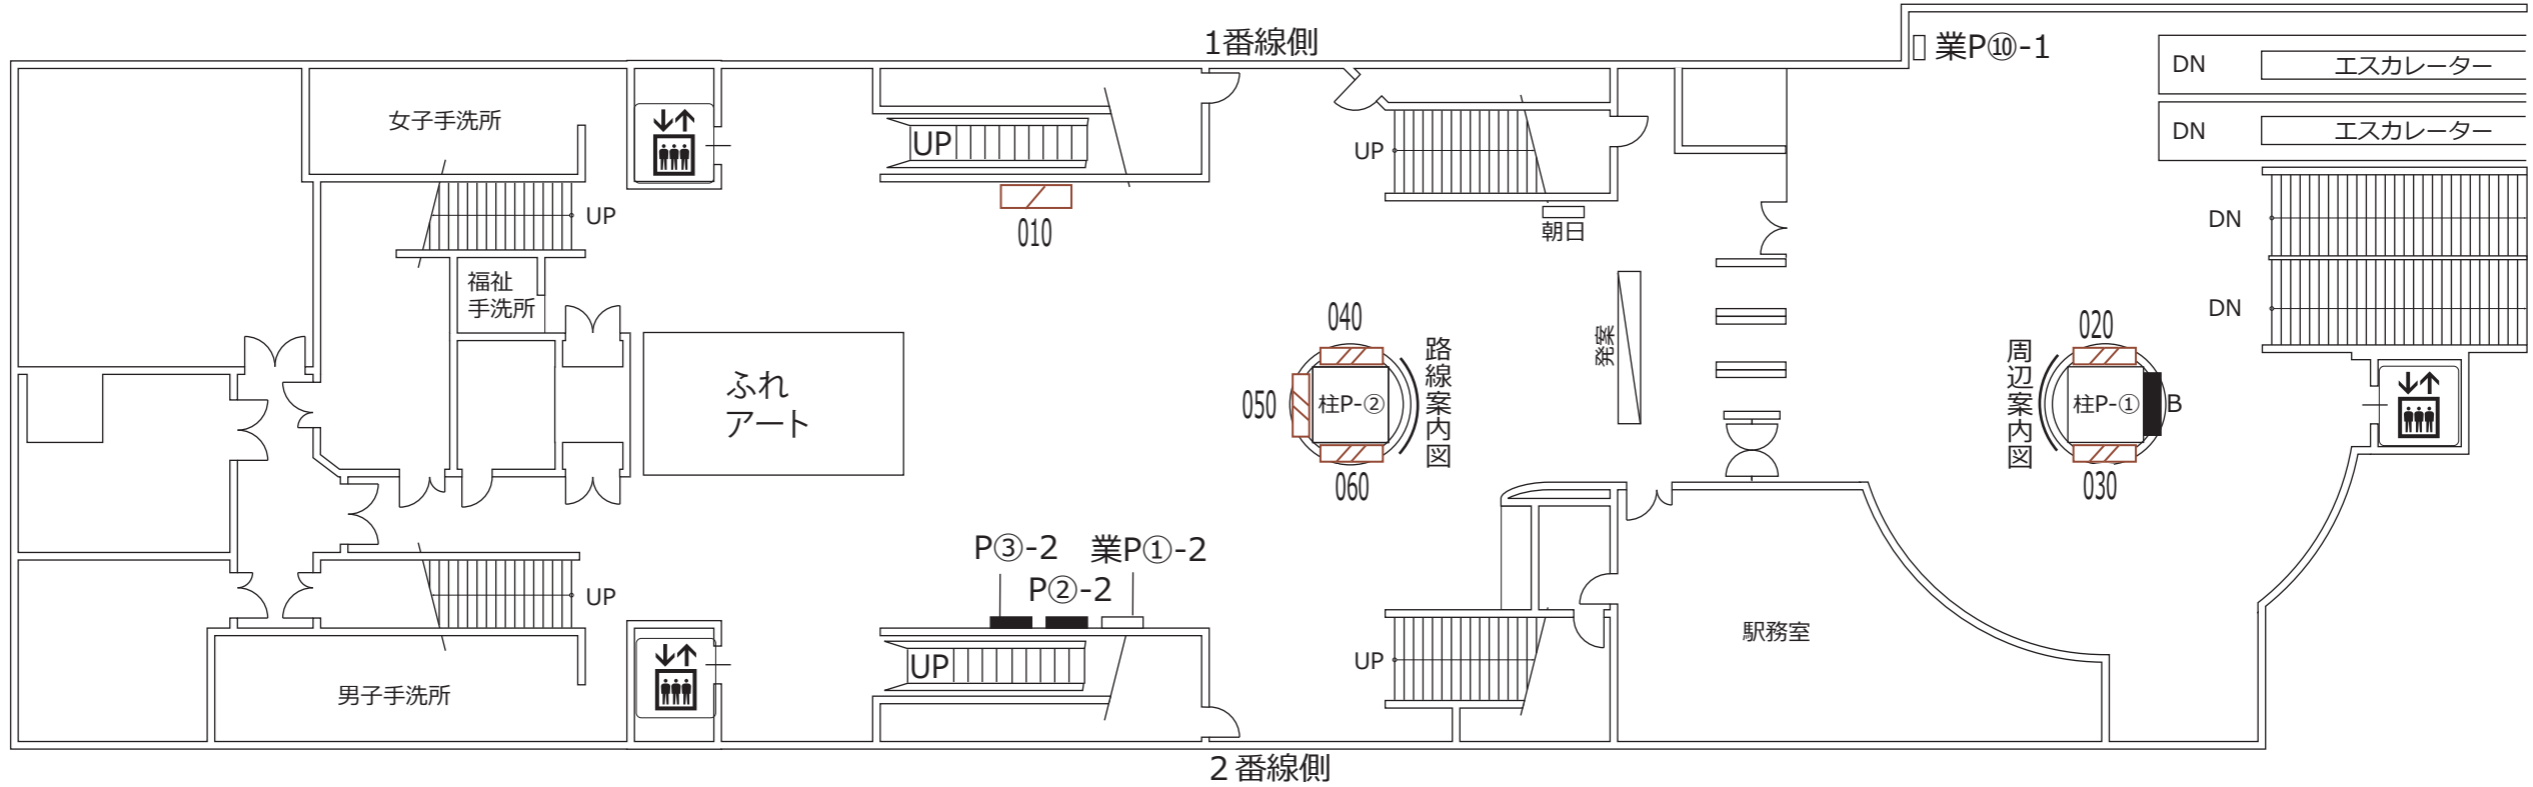

# コンコース階

凡 例			
XXX (展示スペース)	XXX (ホームドア)	発案 (業務用・両面)	朝日 (朝日写真ニュース)
XXX (駅がく)	XXX (ランマ広告)	LCD (お客様案内 (業務用LCD))	業P①-a (業務用ポスター板)
XXX (駅でん)	XXX (駅名板広告)	エレベーター (旅客用)	P①-a (広告用ポスター板)
※ XXX - ボード番号	XXX (モノスタンド)	エスカレーター	※ a - B1換算許容枚数 b - ポスター板番号
		※ XX - 上り(UP)・下り(DN)	

# ホーム階

中央大学・明星大学      多摩動物公園      程久保

凡 例			
XXX (斜線) ..... 駅がく (展示スペース)	XXX (黒三角) ..... ホームドア	発案 (斜線) ..... 発車案内 (業務用・両面)	朝日 (白) ..... 朝日写真 ニュース
XXX (斜線) ..... 駅がく	XXX (黄) ..... ランマ広告	LCD (斜線) ..... お客様案内 (業務用LCD)	業Pb-a (白) ..... 業務用ポスター板
XXX (斜線) ..... 駅でん	XXX (緑) ..... 駅名板広告	エレベーター (旅客用) (上/下) (斜線) ..... エレベーター (旅客用)	Pb-a (黒) ..... 広告用ポスター板
※ XXX - ボード番号	XXX (R) ..... モノスタンド	エスカレーター (斜線) ..... エスカレーター	※ a - B1換算許容枚数 b - ポスター板番号
		※ XX - 上り(UP)・下り(DN)	