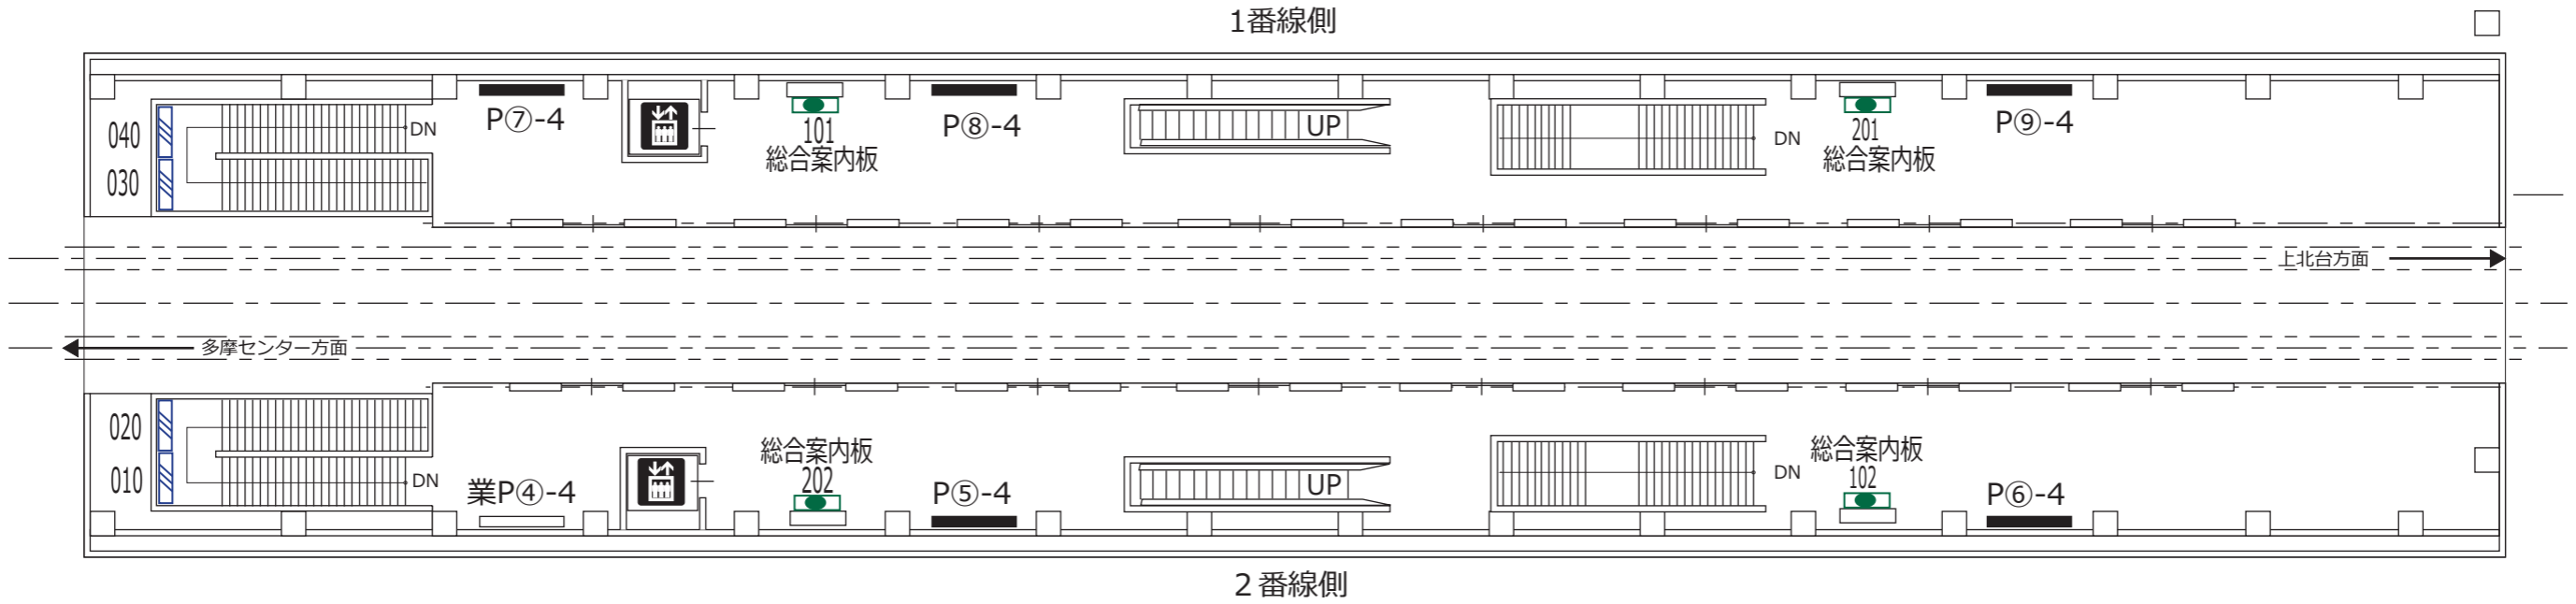

# コンコース階

凡 例			
XXX (斜線) ..... 駅がく (展示スペース)	XXX (▲) ..... ホームドア	朝日 ..... 朝日写真 ニュース	業P⑥-a ..... 業務用 ポスター板
XXX (斜線) ..... 駅がく	XXX (■) ..... ランマ広告	エレベーター (旅客用)	P⑥-a ..... 広告用 ポスター板
XXX (斜線) ..... 駅でん	XXX (●) ..... 駅名板広告	エスカレーター	※ a - B1換算許容枚数 b - ポスター板番号
※ XXX - ボード番号	R ..... モノスタンド	※ XX - 上り(UP)・下り(DN)	

# ホーム階

中央大学・明星大学      多摩動物公園      程久保

凡 例			
XXX [斜線] ..... 駅がく (展示スペース)	XXX ▲ ..... ホームドア	朝日 [朝日] ..... 朝日写真 ニュース	業Pb-a [業務用] ..... 業務用 ポスター板
XXX [斜線] ..... 駅がく	XXX [黄色] ..... ランマ広告	[エレベーター] ..... エレベーター (旅客用)	Pb-a [黒] ..... 広告用 ポスター板
XXX [斜線] ..... 駅でん	XXX [緑] ..... 駅名板広告	[エスカレーター] ..... エスカレーター	* a - B1換算許容枚数 b - ポスター板番号
※ XXX - ボード番号      [R] ..... モノスタンド      ※ XX - 上り(UP)・下り(DN)			