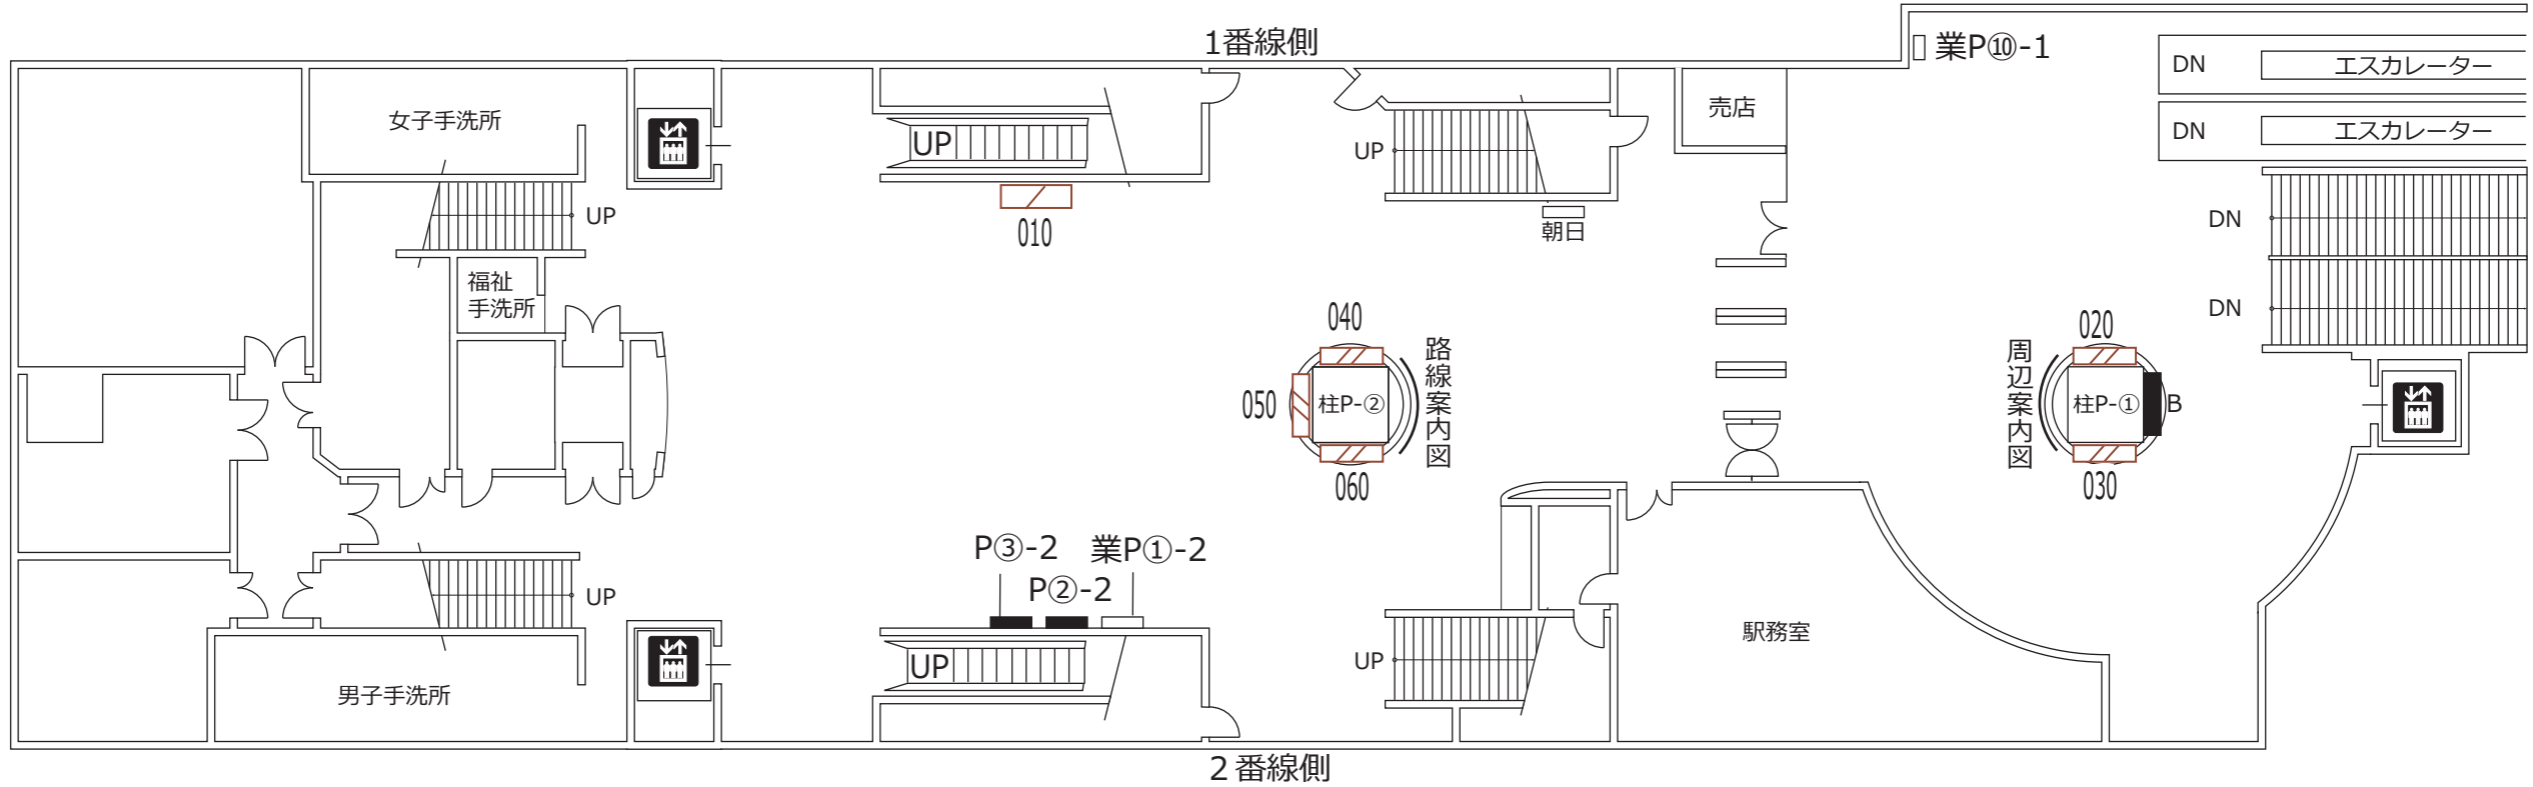

# コンコース階

凡 例			
XXX (斜線) ..... 駅がく (展示スペース)	XXX (▲) ..... ホームドア	朝日 ..... 朝日写真 ニュース	業P⑥-a ..... 業務用 ポスター板
XXX (斜線) ..... 駅がく	XXX (■) ..... ランマ広告	エレベーター (旅客用)	P⑥-a ..... 広告用 ポスター板
XXX (斜線) ..... 駅でん	XXX (●) ..... 駅名板広告	エスカレーター	※ a - B1換算許容枚数 b - ポスター板番号
※ XXX - ボード番号	R ..... モノスタンド	※ XX - 上り(UP)・下り(DN)	

# ホーム階

中央大学・明星大学      多摩動物公園      程久保

凡 例			
XXX [斜線] ..... 駅がく (展示スペース)	XXX ▲ ..... ホームドア	朝日 [朝日] ..... 朝日写真 ニュース	業Pb-a [業務用] ..... 業務用 ポスター板
XXX [斜線] ..... 駅がく	XXX [黄色] ..... ランマ広告	[エレベーター] ..... エレベーター (旅客用)	Pb-a [黒] ..... 広告用 ポスター板
XXX [斜線] ..... 駅でん	XXX [緑] ..... 駅名板広告	[エスカレーター] ..... エスカレーター	* a - B1換算許容枚数 b - ポスター板番号
※ XXX - ボード番号      [R] ..... モノスタンド      ※ XX - 上り(UP)・下り(DN)			