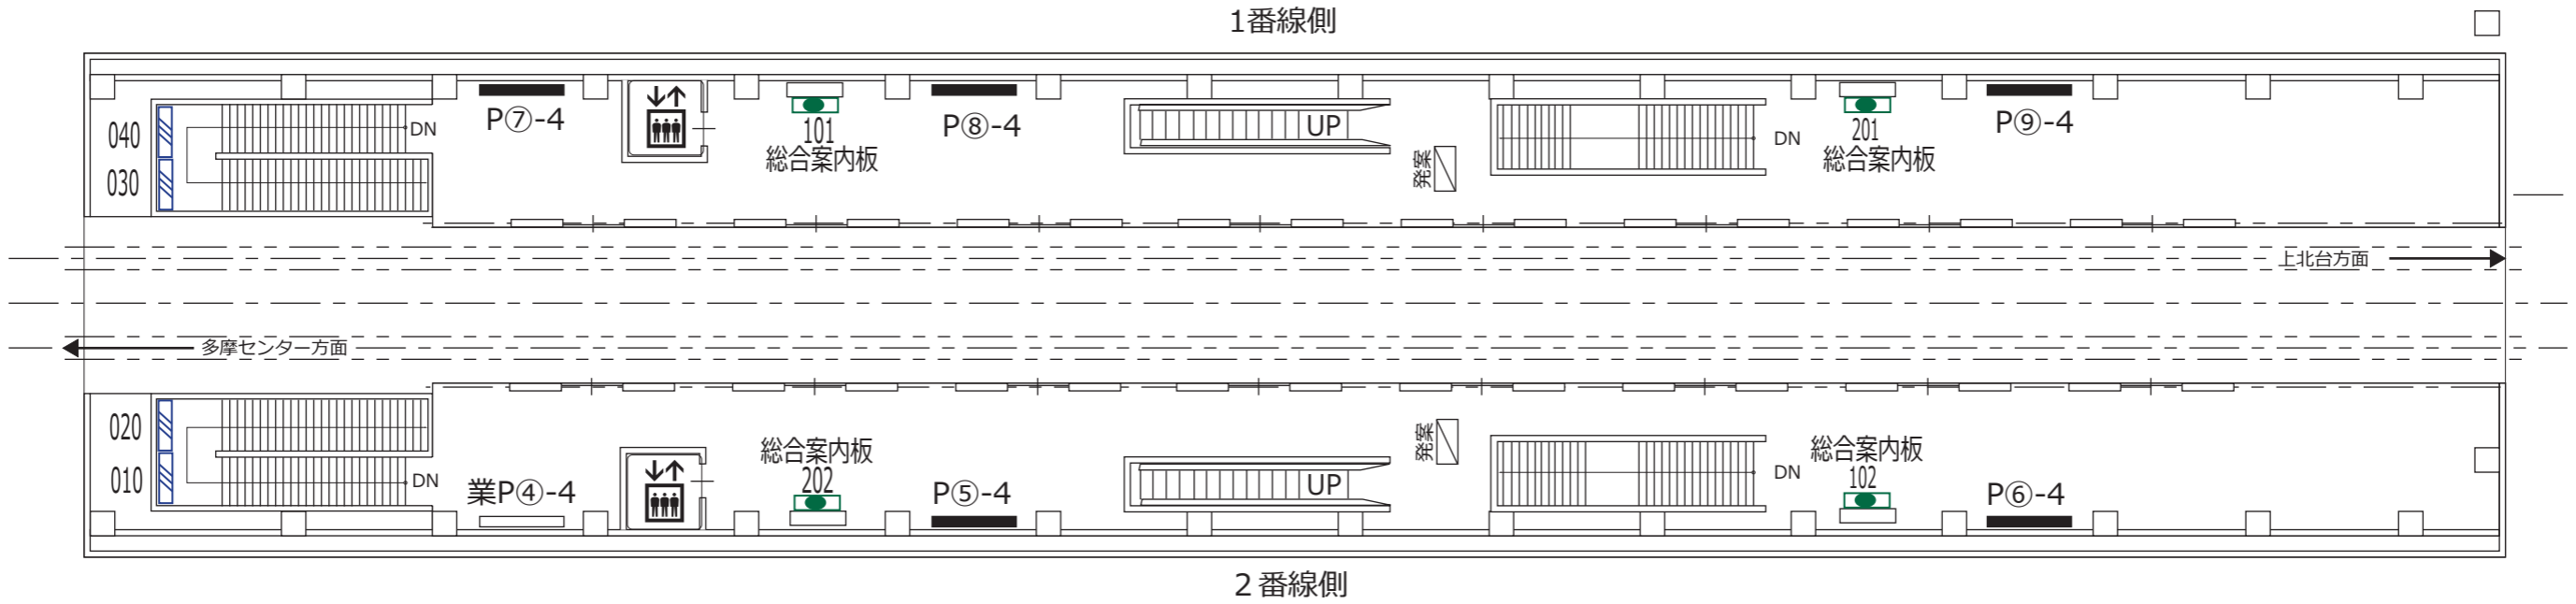

# コンコース階

凡 例			
XXX (展示スペース)	XXX (ホームドア)	発案 (業務用・両面)	朝日 (朝日写真ニュース)
XXX (駅がく)	XXX (ランマ広告)	LCD (お客様案内 (業務用LCD))	業P①-a (業務用ポスター板)
XXX (駅でん)	XXX (駅名板広告)	エレベーター (旅客用)	P①-a (広告用ポスター板)
※ XXX - ボード番号	XXX (モノスタンド)	エスカレーター	※ a - B1換算許容枚数 b - ポスター板番号
		※ XX - 上り(UP)・下り(DN)	

# ホーム階

中央大学・明星大学      多摩動物公園      程久保

凡 例			
XXX (斜線) ..... 駅がく (展示スペース)	XXX (黒三角) ..... ホームドア	発案 (斜線) ..... 発車案内 (業務用・両面)	朝日 (白) ..... 朝日写真 ニュース
XXX (斜線) ..... 駅がく	XXX (黄) ..... ランマ広告	LCD (斜線) ..... お客様案内 (業務用LCD)	業Pb-a (白) ..... 業務用ポスター板
XXX (斜線) ..... 駅でん	XXX (緑) ..... 駅名板広告	エレベーター (旅客用) (上/下) (斜線) ..... エレベーター (旅客用)	Pb-a (黒) ..... 広告用ポスター板
※ XXX - ボード番号	XXX (R) ..... モノスタンド	エスカレーター (斜線) ..... エスカレーター	※ a - B1換算許容枚数 b - ポスター板番号
		※ XX - 上り(UP)・下り(DN)	