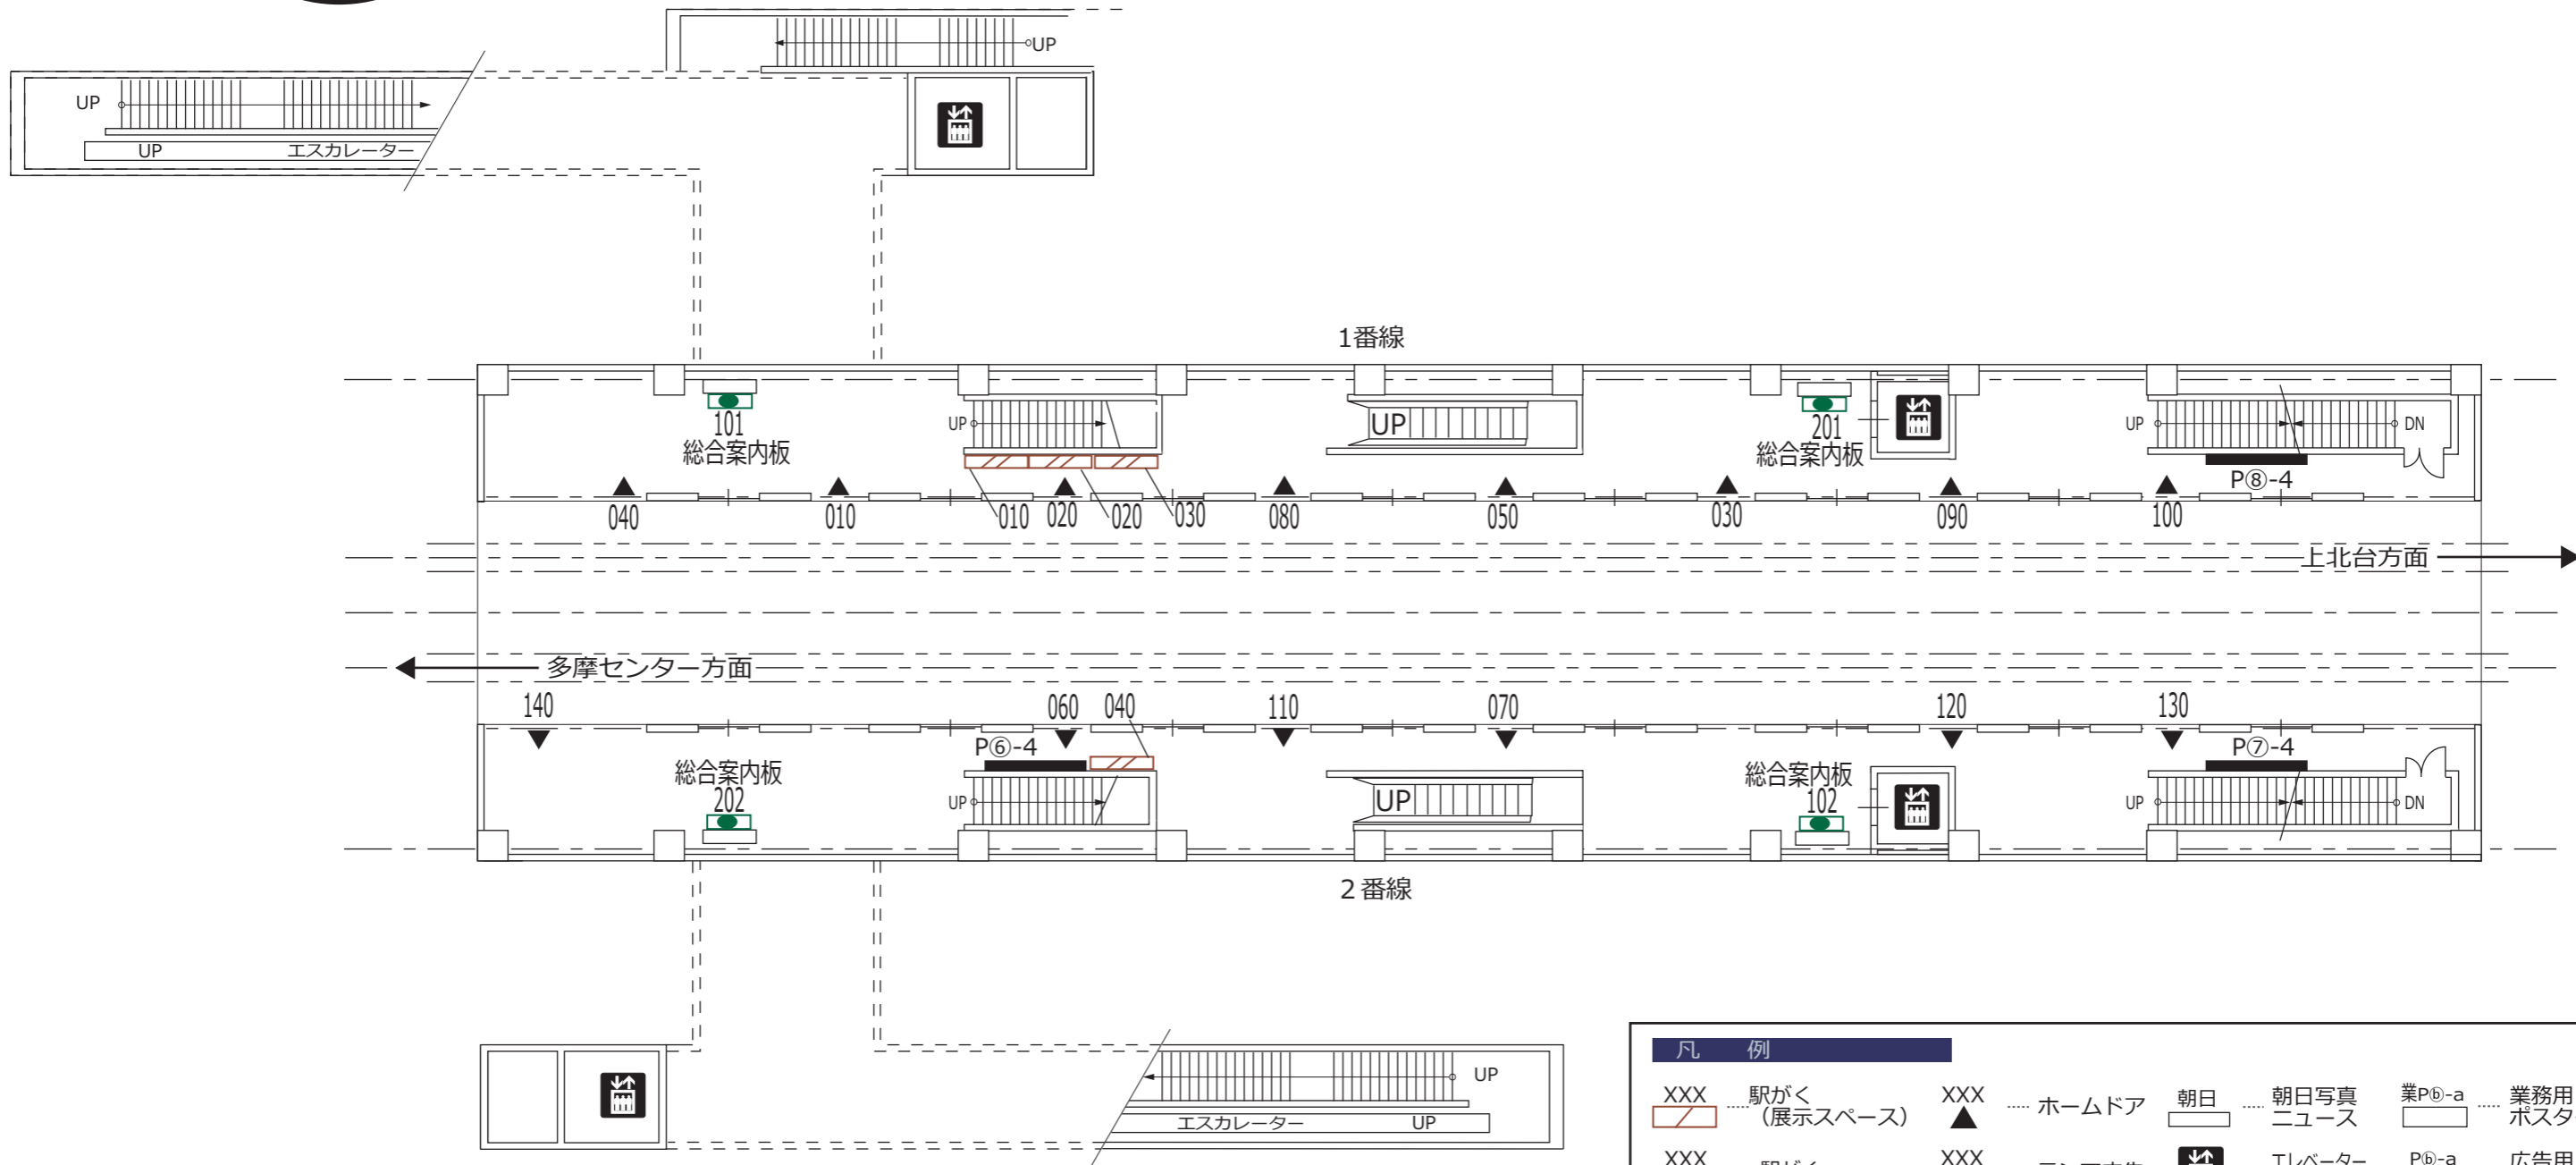

# コンコース階

凡 例			
XXX (斜線) ..... 駅がく (展示スペース)	XXX (▲) ..... ホームドア	朝日 (白) ..... 朝日写真 ニュース	業P⑩-a (白) ..... 業務用 ポスター板
XXX (斜線) ..... 駅がく	XXX (黄) ..... ランマ広告	エレベーター (黒) ..... エレベーター (旅客用)	P⑩-a (黒) ..... 広告用 ポスター板
XXX (斜線) ..... 駅でん	XXX (●) ..... 駅名板広告	エスカレーター (XX) ..... エスカレーター	※ a - B1換算許容枚数 b - ポスター板番号
※ XXX - ボード番号	■R ..... モノスタンド	※ XX - 上り(UP)・下り(DN)	

# ホーム階

大塚・帝京大学      中央大学・明星大学      多摩動物公園

凡 例			
XXX ..... 駅がく (展示スペース)	XXX ..... ホームドア	朝日 ..... 朝日写真 ニュース	業P⑥-a ..... 業務用 ポスター板
XXX ..... 駅がく	XXX ..... ランマ広告	..... エレベーター (旅客用)	P⑥-a ..... 広告用 ポスター板
XXX ..... 駅でん	XXX ..... 駅名板広告	..... エスカレーター	※ a - B1換算許容枚数 b - ポスター板番号
※ XXX - ボード番号	..... モノスタンド	※ XX - 上り(UP)・下り(DN)	