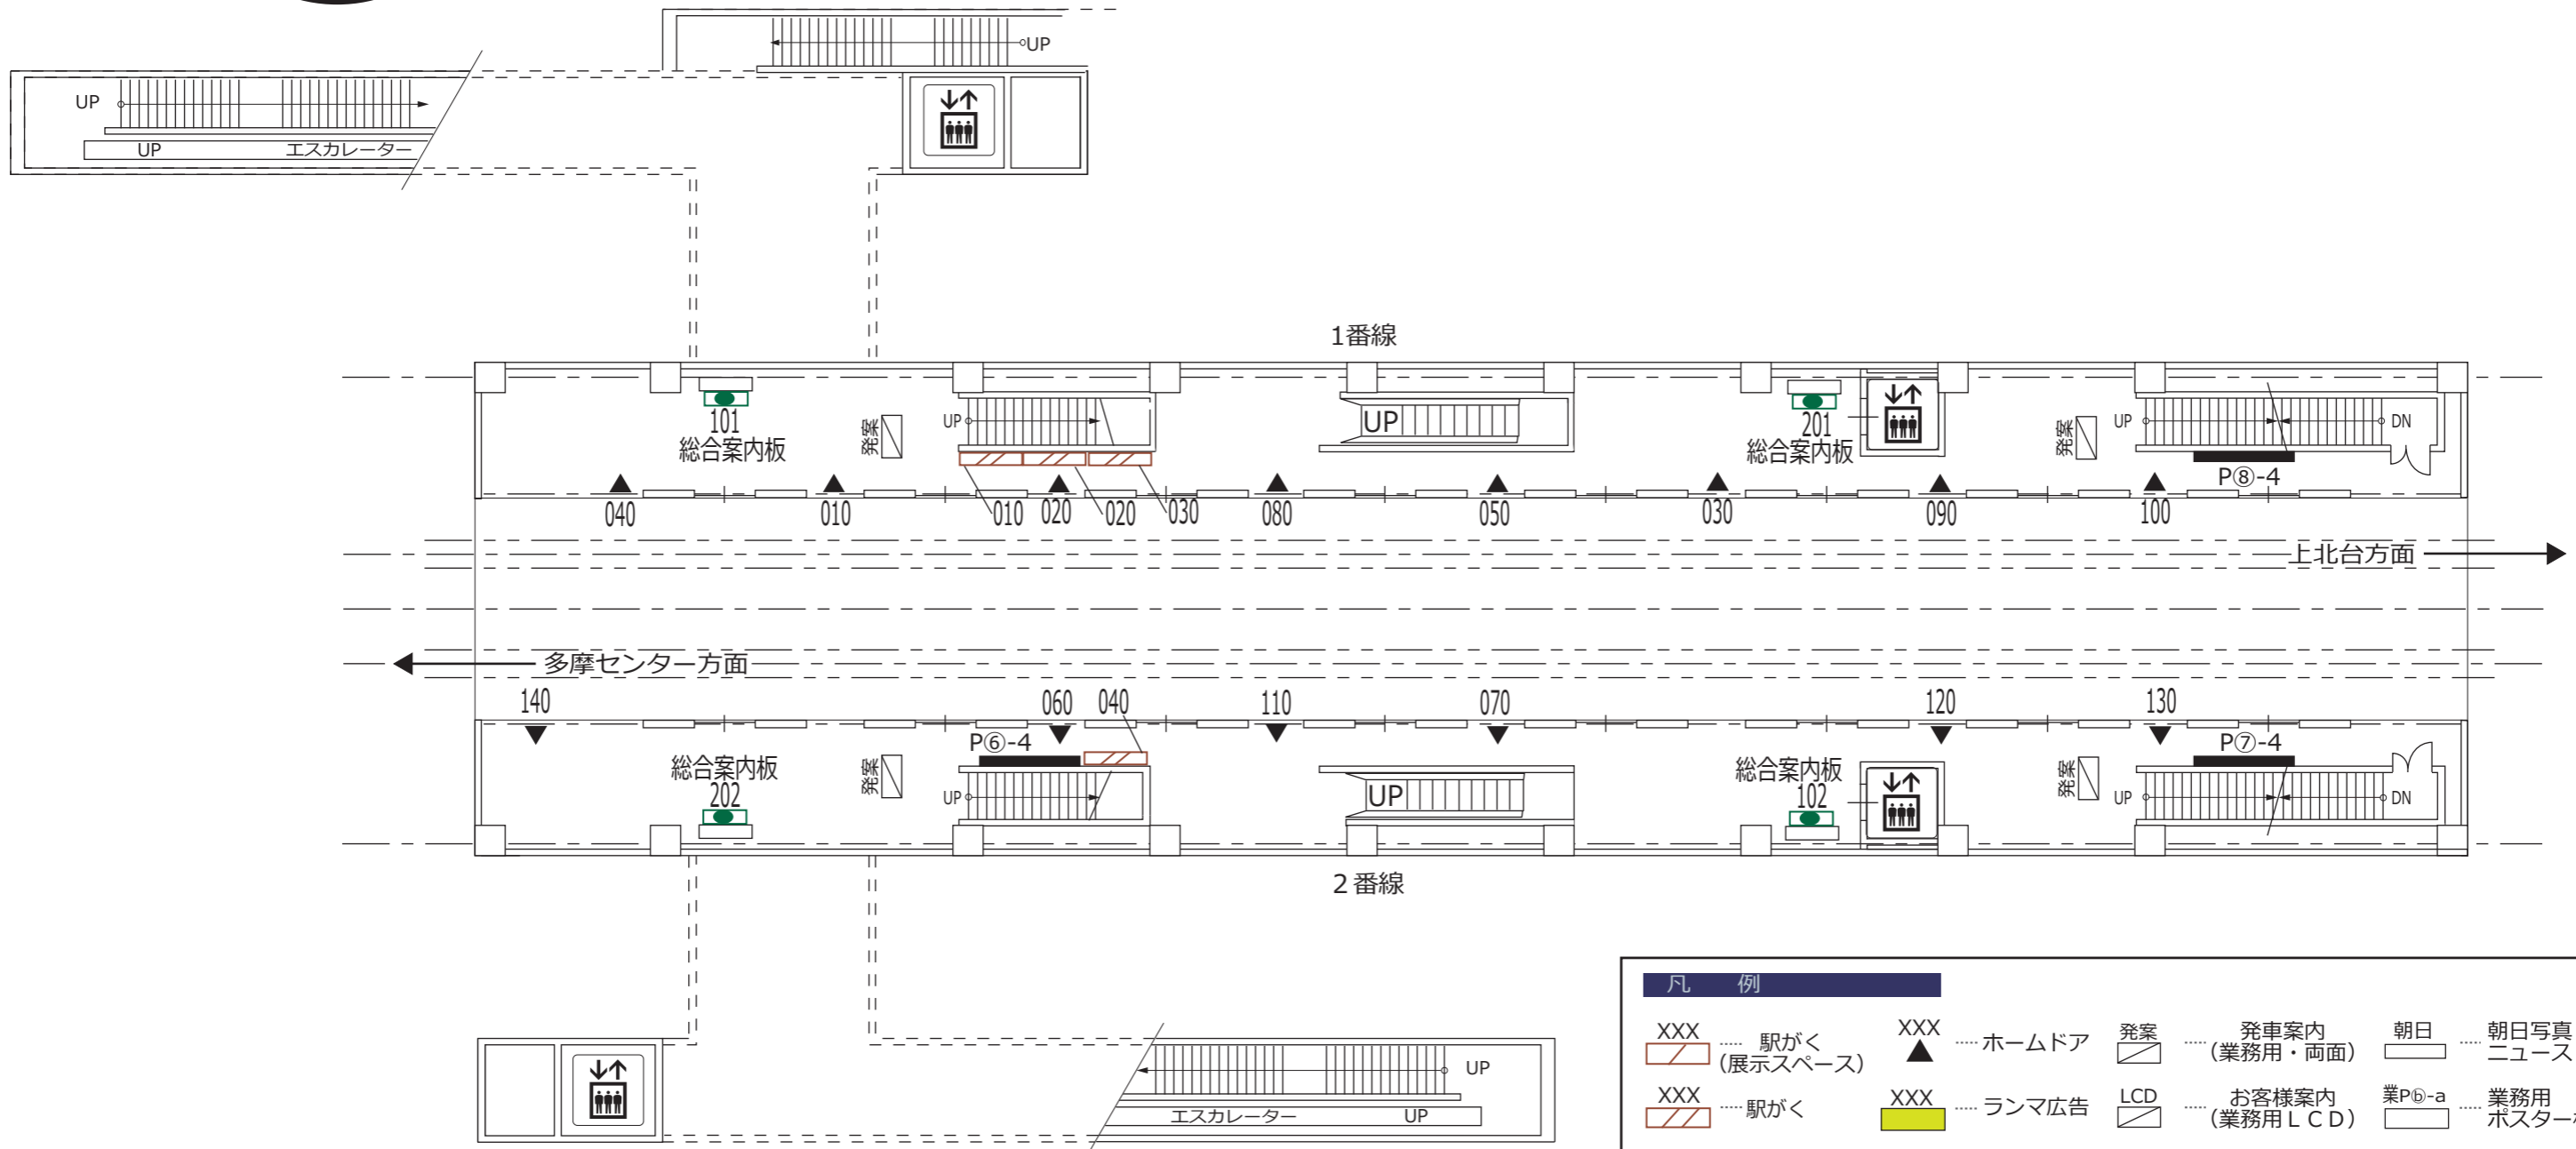

コンコース階

凡 例			
XXX (斜線) 駅がく (展示スペース)	XXX (黒三角) ホームドア	発案 (斜線) 発車案内 (業務用・両面)	朝日 (白) 朝日写真 ニュース
XXX (斜線) 駅がく	XXX (黄) ランマ広告	LCD (斜線) お客様案内 (業務用LCD)	業P⑩-a 業務用ポスター板
XXX (斜線) 駅でん	XXX (黒丸) 駅名板広告	エレベーター (旅客用) (上下矢印) エレベーター (旅客用)	P⑩-a 広告用ポスター板
※ XXX - ボード番号	R (黒) モノスタンド	エスカレーター (上下矢印) エスカレーター	※ a - B1換算許容枚数 b - ポスター板番号
		※ XX - 上り(UP)・下り(DN)	

ホーム階

大塚・帝京大学 中央大学・明星大学 多摩動物公園

凡 例			
XXX (斜線) ... 駅がく (展示スペース)	XXX (黒三角) ... ホームドア	発案 (斜線) ... 発車案内 (業務用・両面)	朝日 (白) ... 朝日写真 ニュース
XXX (斜線) ... 駅がく	XXX (黄) ... ランマ広告	LCD (斜線) ... お客様案内 (業務用LCD)	業P⑩-a (白) ... 業務用ポスター板
XXX (斜線) ... 駅でん	XXX (緑) ... 駅名板広告	エレベーター (旅客用) (斜線) ... エレベーター (旅客用)	P⑩-a (黒) ... 広告用ポスター板
※ XXX - ボード番号	XXX (R) ... モノスタンド	エスカレーター (斜線) ... エスカレーター	※ a - B1換算許容枚数 b - ポスター板番号
		※ XX - 上り(UP)・下り(DN)	