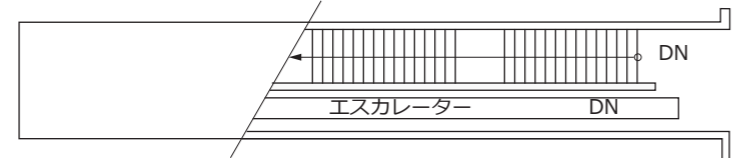

# コンコース階

凡 例			
XXX (斜線) ..... 駅がく (展示スペース)	XXX (▲) ..... ホームドア	朝日 (白) ..... 朝日写真 ニュース	業P⑩-a (白) ..... 業務用 ポスター板
XXX (斜線) ..... 駅がく	XXX (黄) ..... ランマ広告	エレベーター (黒) ..... エレベーター (旅客用)	P⑩-a (黒) ..... 広告用 ポスター板
XXX (斜線) ..... 駅でん	XXX (●) ..... 駅名板広告	エスカレーター (XX) ..... エスカレーター	※ a - B1換算許容枚数 b - ポスター板番号
※ XXX - ボード番号	■R ..... モノスタンド	※ XX - 上り(UP)・下り(DN)	

# ホーム階

大塚・帝京大学      中央大学・明星大学      多摩動物公園

凡 例			
XXX ..... 駅がく (展示スペース)	XXX ..... ホームドア	朝日 ..... 朝日写真 ニュース	業P⑥-a ..... 業務用 ポスター板
XXX ..... 駅がく	XXX ..... ランマ広告	..... エレベーター (旅客用)	P⑥-a ..... 広告用 ポスター板
XXX ..... 駅でん	XXX ..... 駅名板広告	..... エスカレーター	※ a - B1換算許容枚数 b - ポスター板番号
※ XXX - ボード番号	..... モノスタンド	※ XX - 上り(UP)・下り(DN)	