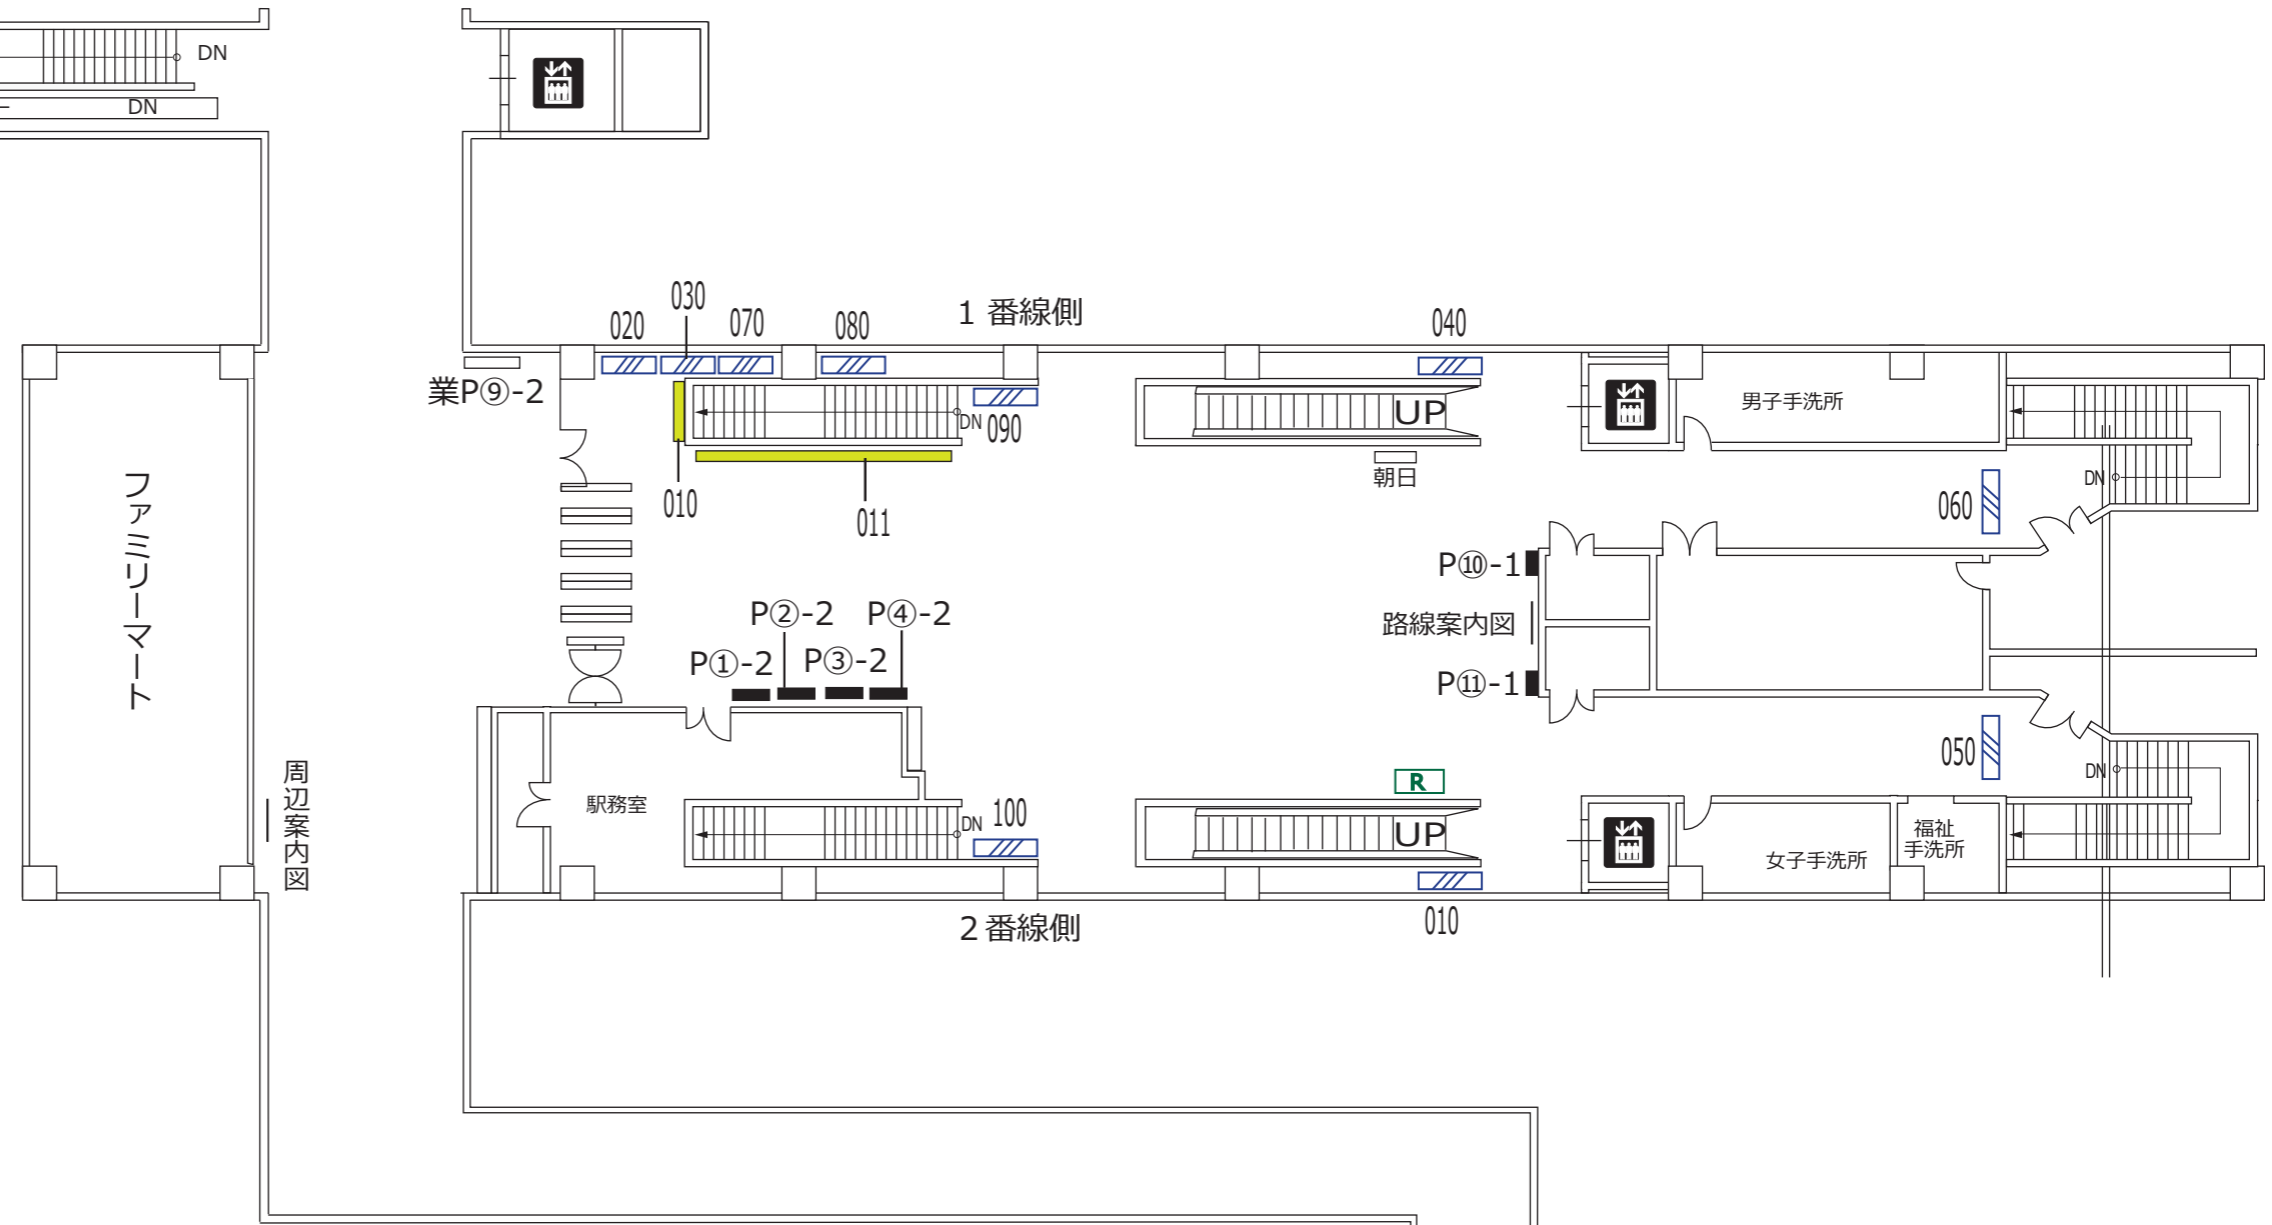

# コンコース階

凡 例			
XXX (斜線) ..... 駅がく (展示スペース)	XXX (▲) ..... ホームドア	朝日 (白) ..... 朝日写真 ニュース	業P⑩-a (白) ..... 業務用 ポスター板
XXX (斜線) ..... 駅がく	XXX (黄) ..... ランマ広告	エレベーター (黒) ..... エレベーター (旅客用)	P⑩-a (黒) ..... 広告用 ポスター板
XXX (斜線) ..... 駅でん	XXX (●) ..... 駅名板広告	エスカレーター (XX) ..... エスカレーター	※ a - B1換算許容枚数 b - ポスター板番号
※ XXX - ボード番号	■R ..... モノスタンド	※ XX - 上り(UP)・下り(DN)	

# ホーム階

大塚・帝京大学      中央大学・明星大学      多摩動物公園

凡 例			
XXX ..... 駅がく (展示スペース)	XXX ..... ホームドア	朝日 ..... 朝日写真 ニュース	業P⑥-a ..... 業務用 ポスター板
XXX ..... 駅がく	XXX ..... ランマ広告	..... エレベーター (旅客用)	P⑥-a ..... 広告用 ポスター板
XXX ..... 駅でん	XXX ..... 駅名板広告	..... エスカレーター	※ a - B1換算許容枚数 b - ポスター板番号
※ XXX - ボード番号	..... モノスタンド	※ XX - 上り(UP)・下り(DN)	