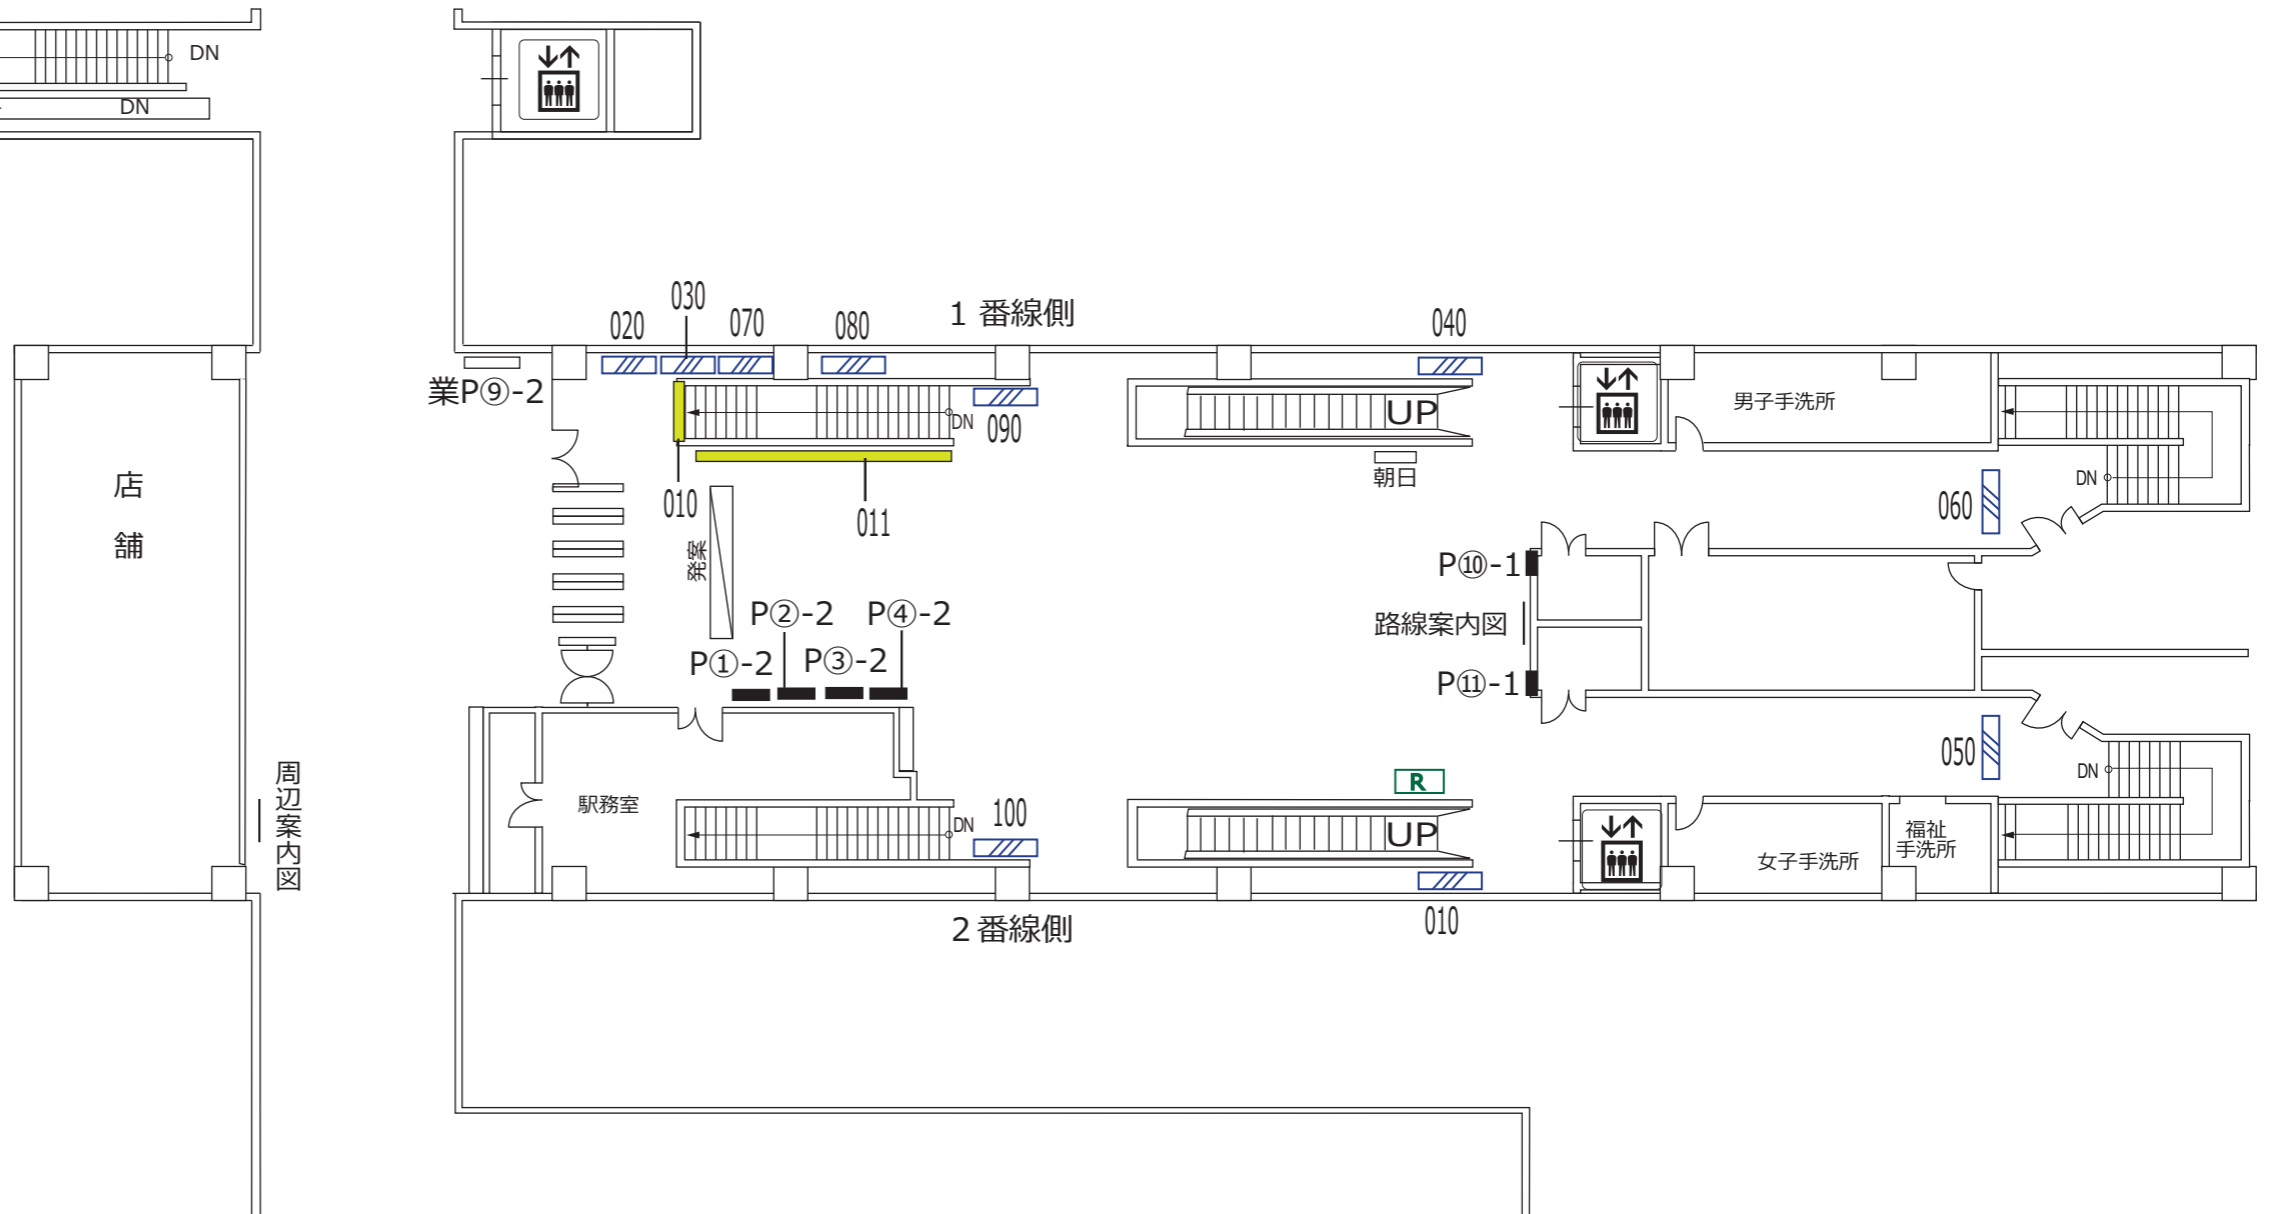

コンコース階

凡 例			
XXX (斜線) 駅がく (展示スペース)	XXX (黒三角) ホームドア	発案 (斜線) 発車案内 (業務用・両面)	朝日 (白) 朝日写真 ニュース
XXX (斜線) 駅がく	XXX (黄) ランマ広告	LCD (斜線) お客様案内 (業務用LCD)	業P⑩-a 業務用ポスター板
XXX (斜線) 駅でん	XXX (黒丸) 駅名板広告	エレベーター (旅客用) (上下矢印) エレベーター (旅客用)	P⑩-a 広告用ポスター板
※ XXX - ボード番号	R (黒) モノスタンド	エスカレーター (上下矢印) エスカレーター	※ a - B1換算許容枚数 b - ポスター板番号
		※ XX - 上り(UP)・下り(DN)	

ホーム階

大塚・帝京大学 中央大学・明星大学 多摩動物公園

凡 例			
XXX (斜線) ... 駅がく (展示スペース)	XXX (黒三角) ... ホームドア	発案 (斜線) ... 発車案内 (業務用・両面)	朝日 (白) ... 朝日写真 ニュース
XXX (斜線) ... 駅がく	XXX (黄) ... ランマ広告	LCD (斜線) ... お客様案内 (業務用LCD)	業P⑩-a (白) ... 業務用ポスター板
XXX (斜線) ... 駅でん	XXX (緑) ... 駅名板広告	エレベーター (旅客用) (斜線) ... エレベーター (旅客用)	P⑩-a (黒) ... 広告用ポスター板
※ XXX - ボード番号	XXX (R) ... モノスタンド	エスカレーター (斜線) ... エスカレーター	※ a - B1換算許容枚数 b - ポスター板番号
		※ XX - 上り(UP)・下り(DN)	