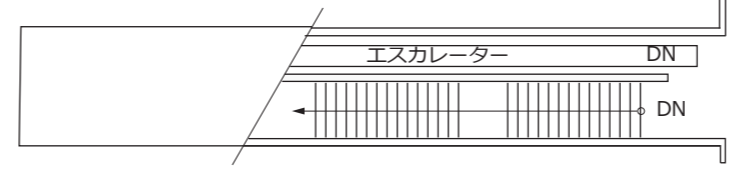

コンコース階

凡 例			
XXX (斜線) 駅がく (展示スペース)	XXX (黒三角) ホームドア	発案 (斜線) 発車案内 (業務用・両面)	朝日 (白) 朝日写真 ニュース
XXX (斜線) 駅がく	XXX (黄) ランマ広告	LCD (斜線) お客様案内 (業務用LCD)	業P⑩-a 業務用ポスター板
XXX (斜線) 駅でん	XXX (黒丸) 駅名板広告	エレベーター (旅客用) (上下矢印) エレベーター (旅客用)	P⑩-a 広告用ポスター板
※ XXX - ボード番号	R (黒) モノスタンド	エスカレーター (上下矢印) エスカレーター	※ a - B1換算許容枚数 b - ポスター板番号
		※ XX - 上り(UP)・下り(DN)	

ホーム階

大塚・帝京大学 中央大学・明星大学 多摩動物公園

凡 例			
XXX (斜線) ... 駅がく (展示スペース)	XXX (黒三角) ... ホームドア	発案 (斜線) ... 発車案内 (業務用・両面)	朝日 (白) ... 朝日写真 ニュース
XXX (斜線) ... 駅がく	XXX (黄) ... ランマ広告	LCD (斜線) ... お客様案内 (業務用LCD)	業P⑩-a (白) ... 業務用ポスター板
XXX (斜線) ... 駅でん	XXX (緑) ... 駅名板広告	エレベーター (旅客用) (斜線) ... エレベーター (旅客用)	P⑩-a (黒) ... 広告用ポスター板
※ XXX - ボード番号	XXX (R) ... モノスタンド	エスカレーター (斜線) ... エスカレーター	※ a - B1換算許容枚数 b - ポスター板番号
		※ XX - 上り(UP)・下り(DN)	