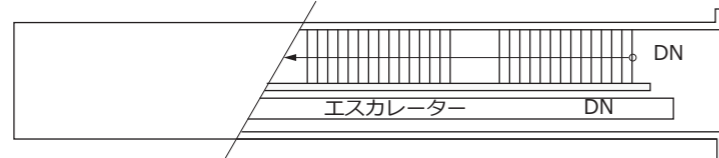

コンコース階

凡 例			
XXX (斜線) 駅がく (展示スペース)	XXX (黒三角) ホームドア	発案 (斜線) 発車案内 (業務用・両面)	朝日 (白) 朝日写真 ニュース
XXX (斜線) 駅がく	XXX (黄) ランマ広告	LCD (斜線) お客様案内 (業務用LCD)	業P⑩-a 業務用ポスター板
XXX (斜線) 駅でん	XXX (黒丸) 駅名板広告	エレベーター (旅客用) (上下矢印) エレベーター (旅客用)	P⑩-a 広告用ポスター板
※ XXX - ボード番号	R (黒) モノスタンド	エスカレーター (上下矢印) エスカレーター	※ a - B1換算許容枚数 b - ポスター板番号
		※ XX - 上り(UP)・下り(DN)	

ホーム階

大塚・帝京大学 中央大学・明星大学 多摩動物公園

凡 例			
XXX (斜線) ... 駅がく (展示スペース)	XXX (黒三角) ... ホームドア	発案 (斜線) ... 発車案内 (業務用・両面)	朝日 (白) ... 朝日写真 ニュース
XXX (斜線) ... 駅がく	XXX (黄) ... ランマ広告	LCD (斜線) ... お客様案内 (業務用LCD)	業P⑩-a (白) ... 業務用ポスター板
XXX (斜線) ... 駅でん	XXX (緑) ... 駅名板広告	エレベーター (旅客用) (斜線) ... エレベーター (旅客用)	P⑩-a (黒) ... 広告用ポスター板
※ XXX - ボード番号	XXX (R) ... モノスタンド	エスカレーター (斜線) ... エスカレーター	※ a - B1換算許容枚数 b - ポスター板番号
		※ XX - 上り(UP)・下り(DN)	