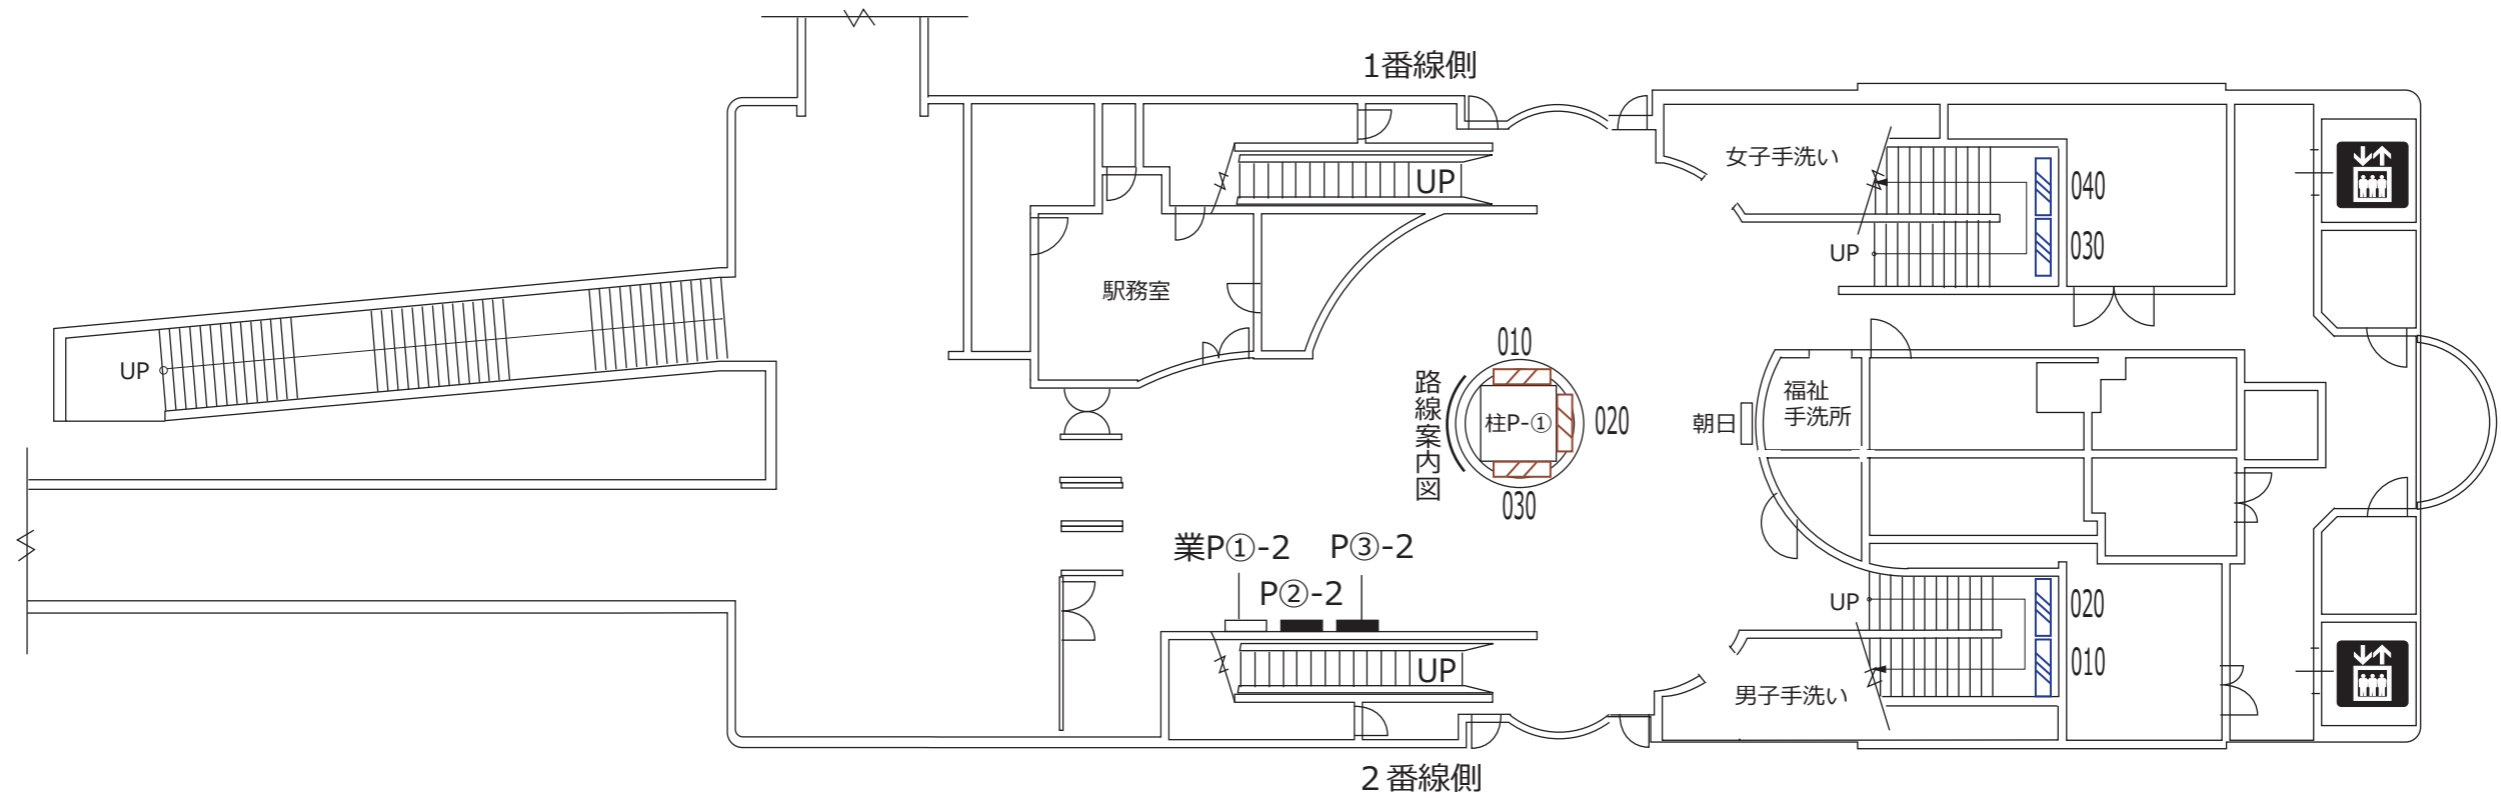

コンコース階

多摩センター 松が谷 大塚・帝京大学

凡 例			
XXX (斜線) 駅がく (展示スペース)	XXX (黒三角) ホームドア	朝日 朝日写真 ニュース	業P①-a 業務用 ポスター板
XXX (斜線) 駅がく	XXX (黄) ランマ広告	エレベーター (旅客用)	P①-a 広告用 ポスター板
XXX (斜線) 駅でん	XXX (緑) 駅名板広告	エスカレーター	※ a - B1換算許容枚数 b - ポスター板番号
※ XXX - ボード番号	R モノスタンド	※ XX - 上り(UP)・下り(DN)	

ホーム階

多摩センター 松が谷 大塚・帝京大学

凡 例			
XXX (斜線) 駅がく (展示スペース)	XXX (黒三角) ホームドア	朝日 (白) 朝日写真 ニュース	業P@a 業務用 ポスター板
XXX (斜線) 駅がく	XXX (黄) ランマ広告	エレベーター (旅客用) (黒) エレベーター (旅客用)	P@a 広告用 ポスター板
XXX (斜線) 駅でん	XXX (緑) 駅名板広告	XX (白) エスカレーター	※ a - B1換算許容枚数 b - ポスター板番号
※ XXX - ボード番号	R (緑) モノスタンド	※ XX - 上り(UP)・下り(DN)	