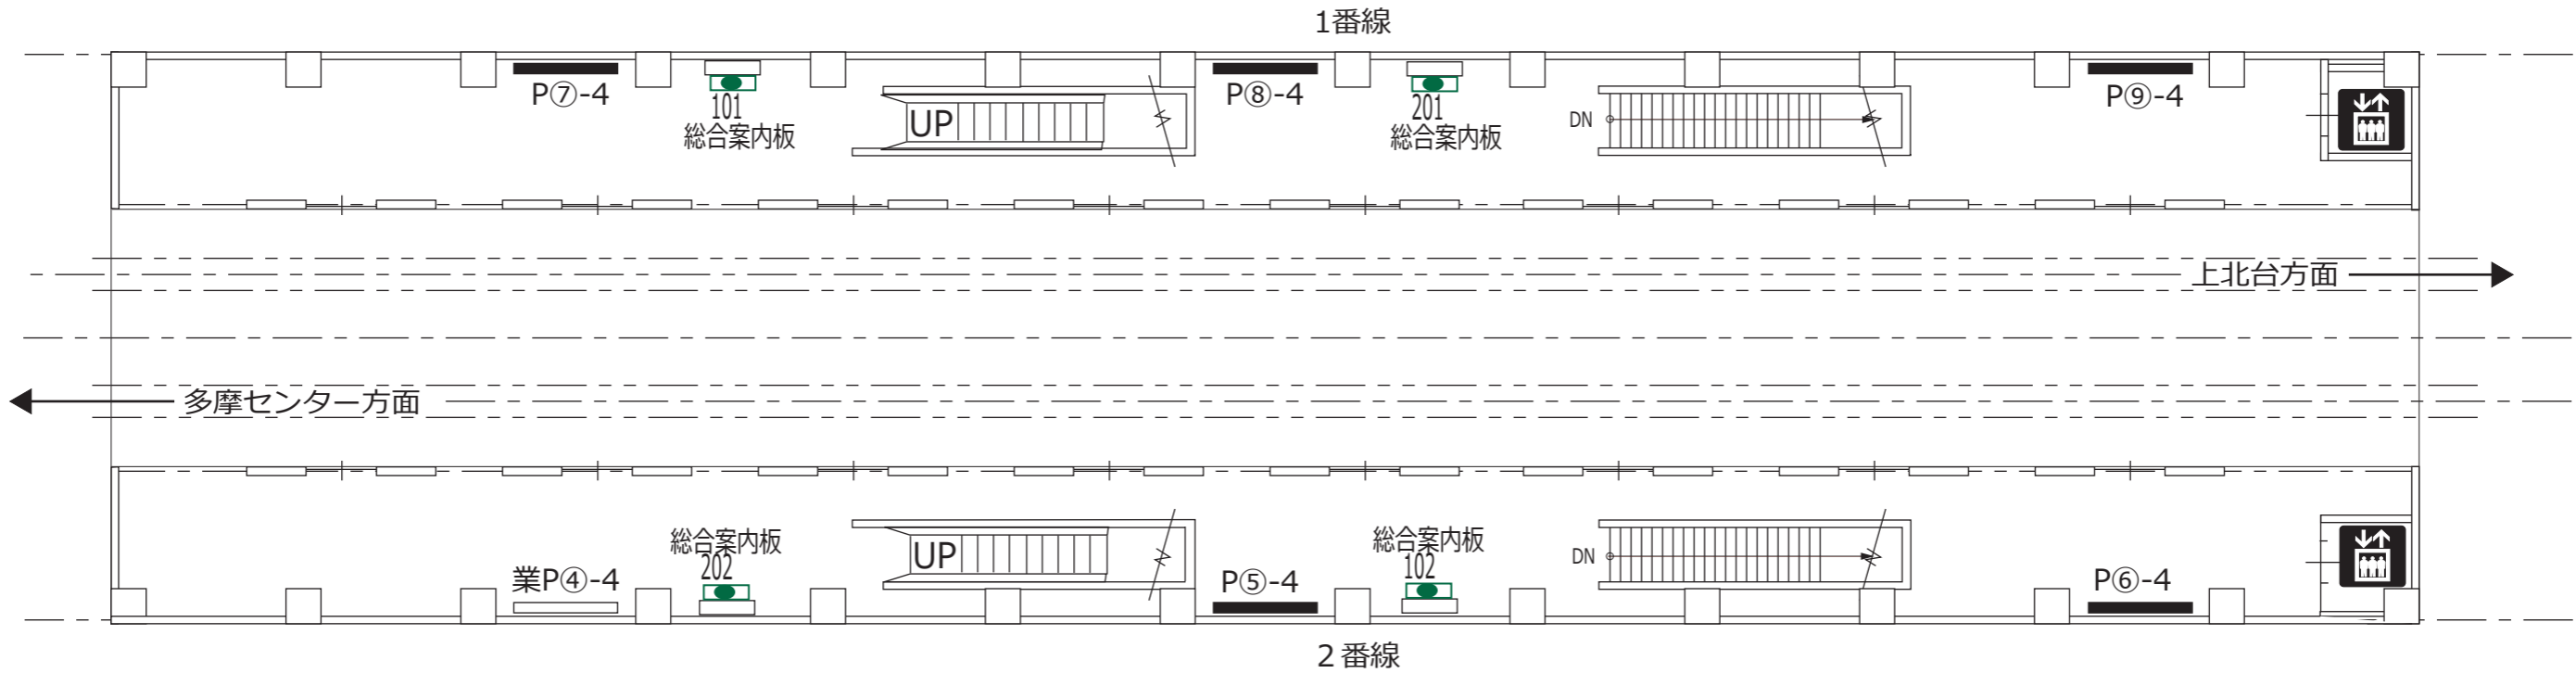

コンコース階

多摩センター 松が谷 大塚・帝京大学

凡 例			
XXX (斜線) 駅がく (展示スペース)	XXX (黒三角) ホームドア	朝日 朝日写真 ニュース	業P①-a 業務用 ポスター板
XXX (斜線) 駅がく	XXX (黄) ランマ広告	エレベーター (旅客用)	P①-a 広告用 ポスター板
XXX (斜線) 駅でん	XXX (緑) 駅名板広告	エスカレーター	※ a - B1換算許容枚数 b - ポスター板番号
※ XXX - ボード番号	R モノスタンド	※ XX - 上り(UP)・下り(DN)	

ホーム階

多摩センター 松が谷 大塚・帝京大学

凡 例			
XXX (斜線) 駅がく (展示スペース)	XXX (黒三角) ホームドア	朝日 (白) 朝日写真 ニュース	業P@a 業務用 ポスター板
XXX (斜線) 駅がく	XXX (黄) ランマ広告	エレベーター (旅客用) (黒) エレベーター (旅客用)	P@a 広告用 ポスター板
XXX (斜線) 駅でん	XXX (緑) 駅名板広告	XX (白) エスカレーター	※ a - B1換算許容枚数 b - ポスター板番号
※ XXX - ボード番号	R (緑) モノスタンド	※ XX - 上り(UP)・下り(DN)	