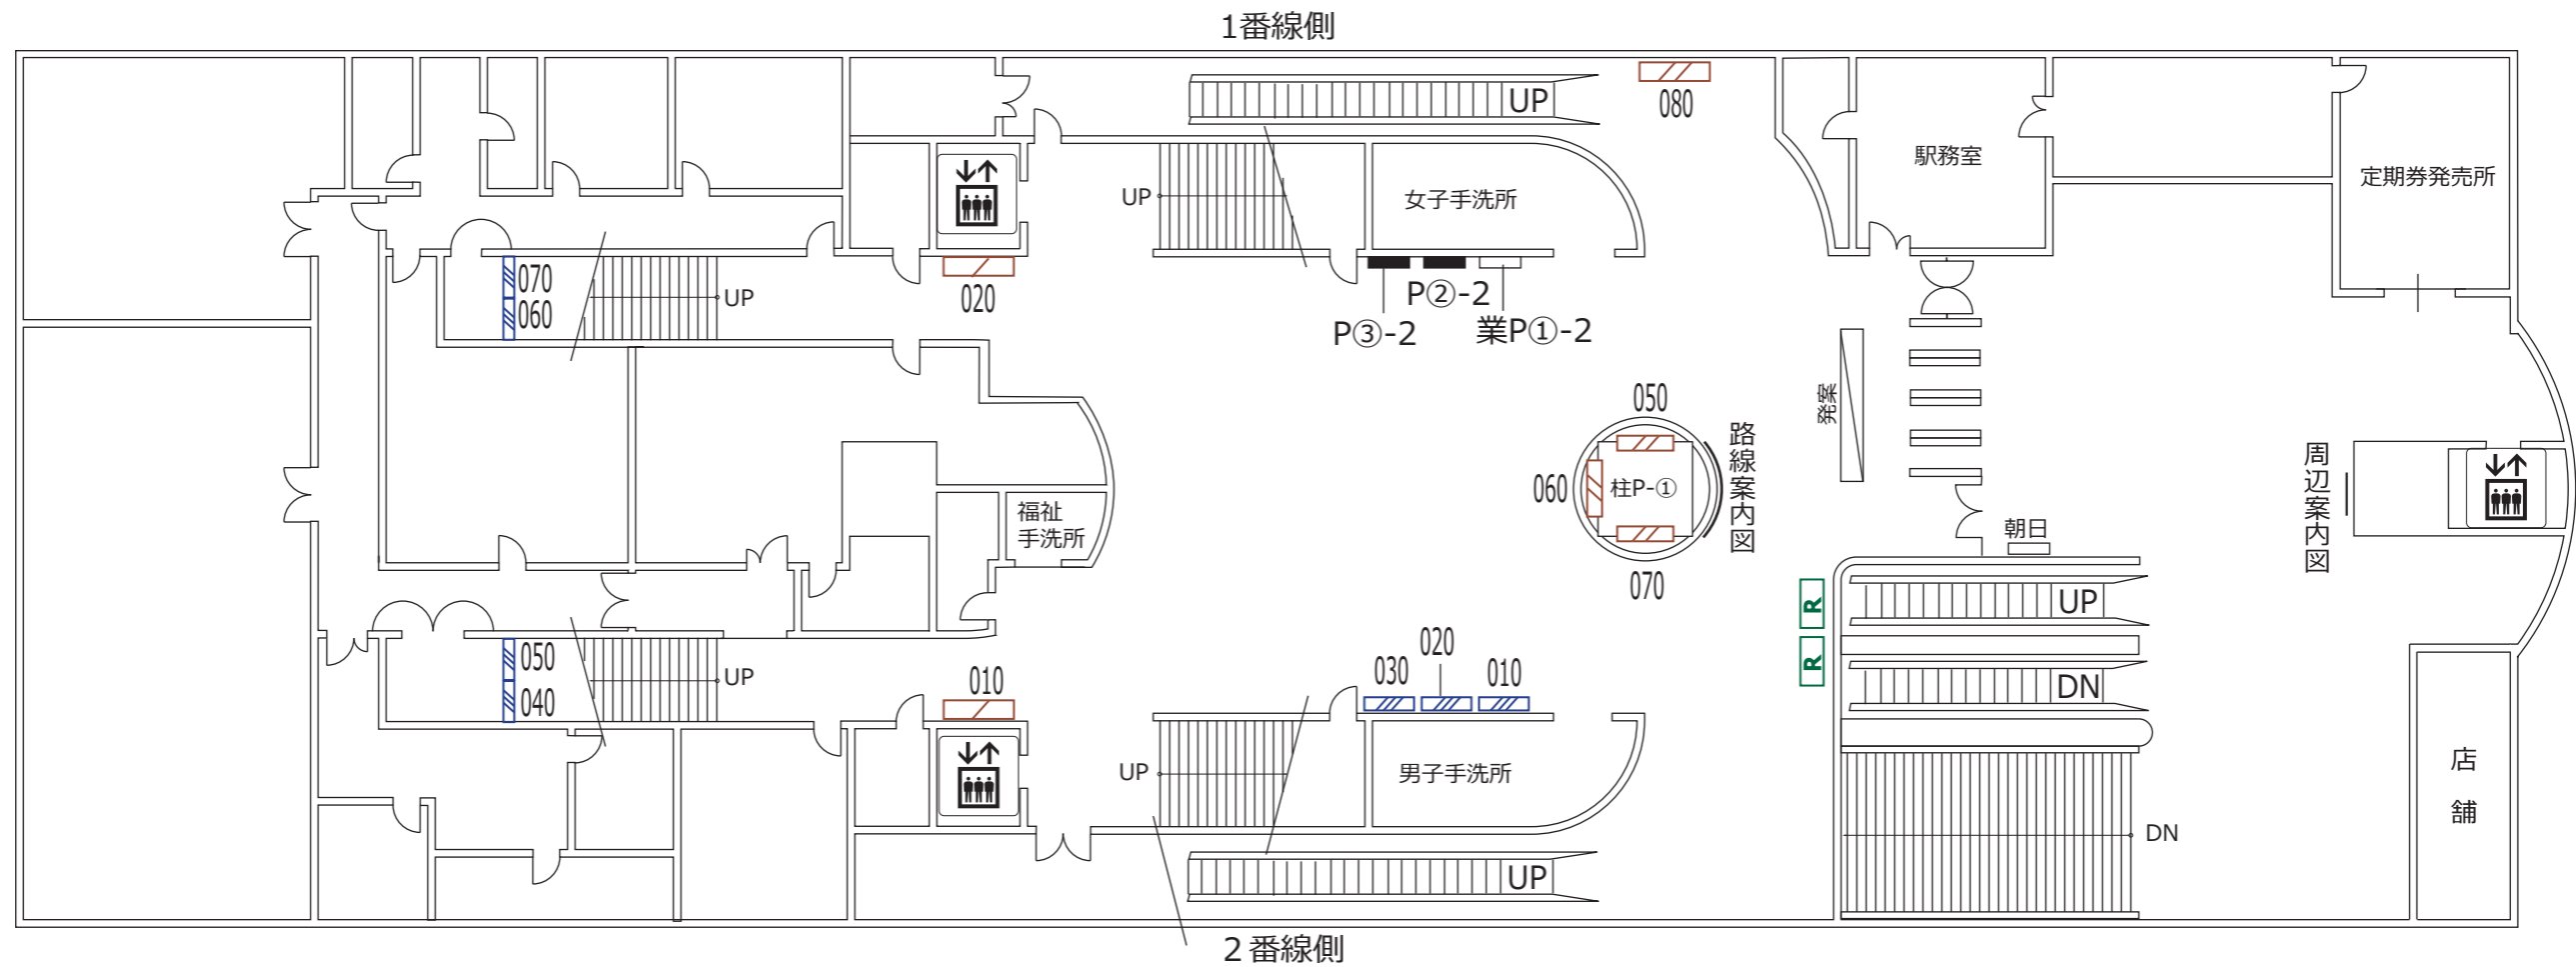

コンコース階

多摩センター ← 松が谷

凡 例			
XXX (斜線) 駅がく (展示スペース)	XXX (黒三角) ホームドア	発案 (斜線) 発車案内 (業務用・両面)	朝日 (白) 朝日写真 ニュース
XXX (斜線) 駅がく	XXX (黄) ランマ広告	LCD (斜線) お客様案内 (業務用LCD)	業P①-a (白) 業務用ポスター板
XXX (斜線) 駅でん	XXX (緑) 駅名板広告	↑ (黒) エレベーター (旅客用)	P①-a (黒) 広告用ポスター板
※ XXX - ボード番号	R (緑) モノスタンド	XX (黒) エスカレーター	※ a - B1換算許容枚数 b - ポスター板番号
		※ XX - 上り(UP)・下り(DN)	

ホーム階

多摩センター ← 松が谷

凡 例			
XXX (斜線) 駅がく (展示スペース)	XXX (黒三角) ホームドア	発案 (斜線) 発車案内 (業務用・両面)	朝日 (白) 朝日写真 ニュース
XXX (斜線) 駅がく	XXX (黄) ランマ広告	LCD (斜線) お客様案内 (業務用LCD)	業P@-a (白) 業務用 ポスター板
XXX (斜線) 駅でん	XXX (緑) 駅名板広告	エレベーター (旅客用) (斜線) エレベーター (旅客用)	P@-a (黒) 広告用 ポスター板
※ XXX - ボード番号	R (緑) モノスタンド	エスカレーター (斜線) エスカレーター	※ a - B1換算許容枚数 b - ポスター板番号
		※ XX - 上り(UP)・下り(DN)	