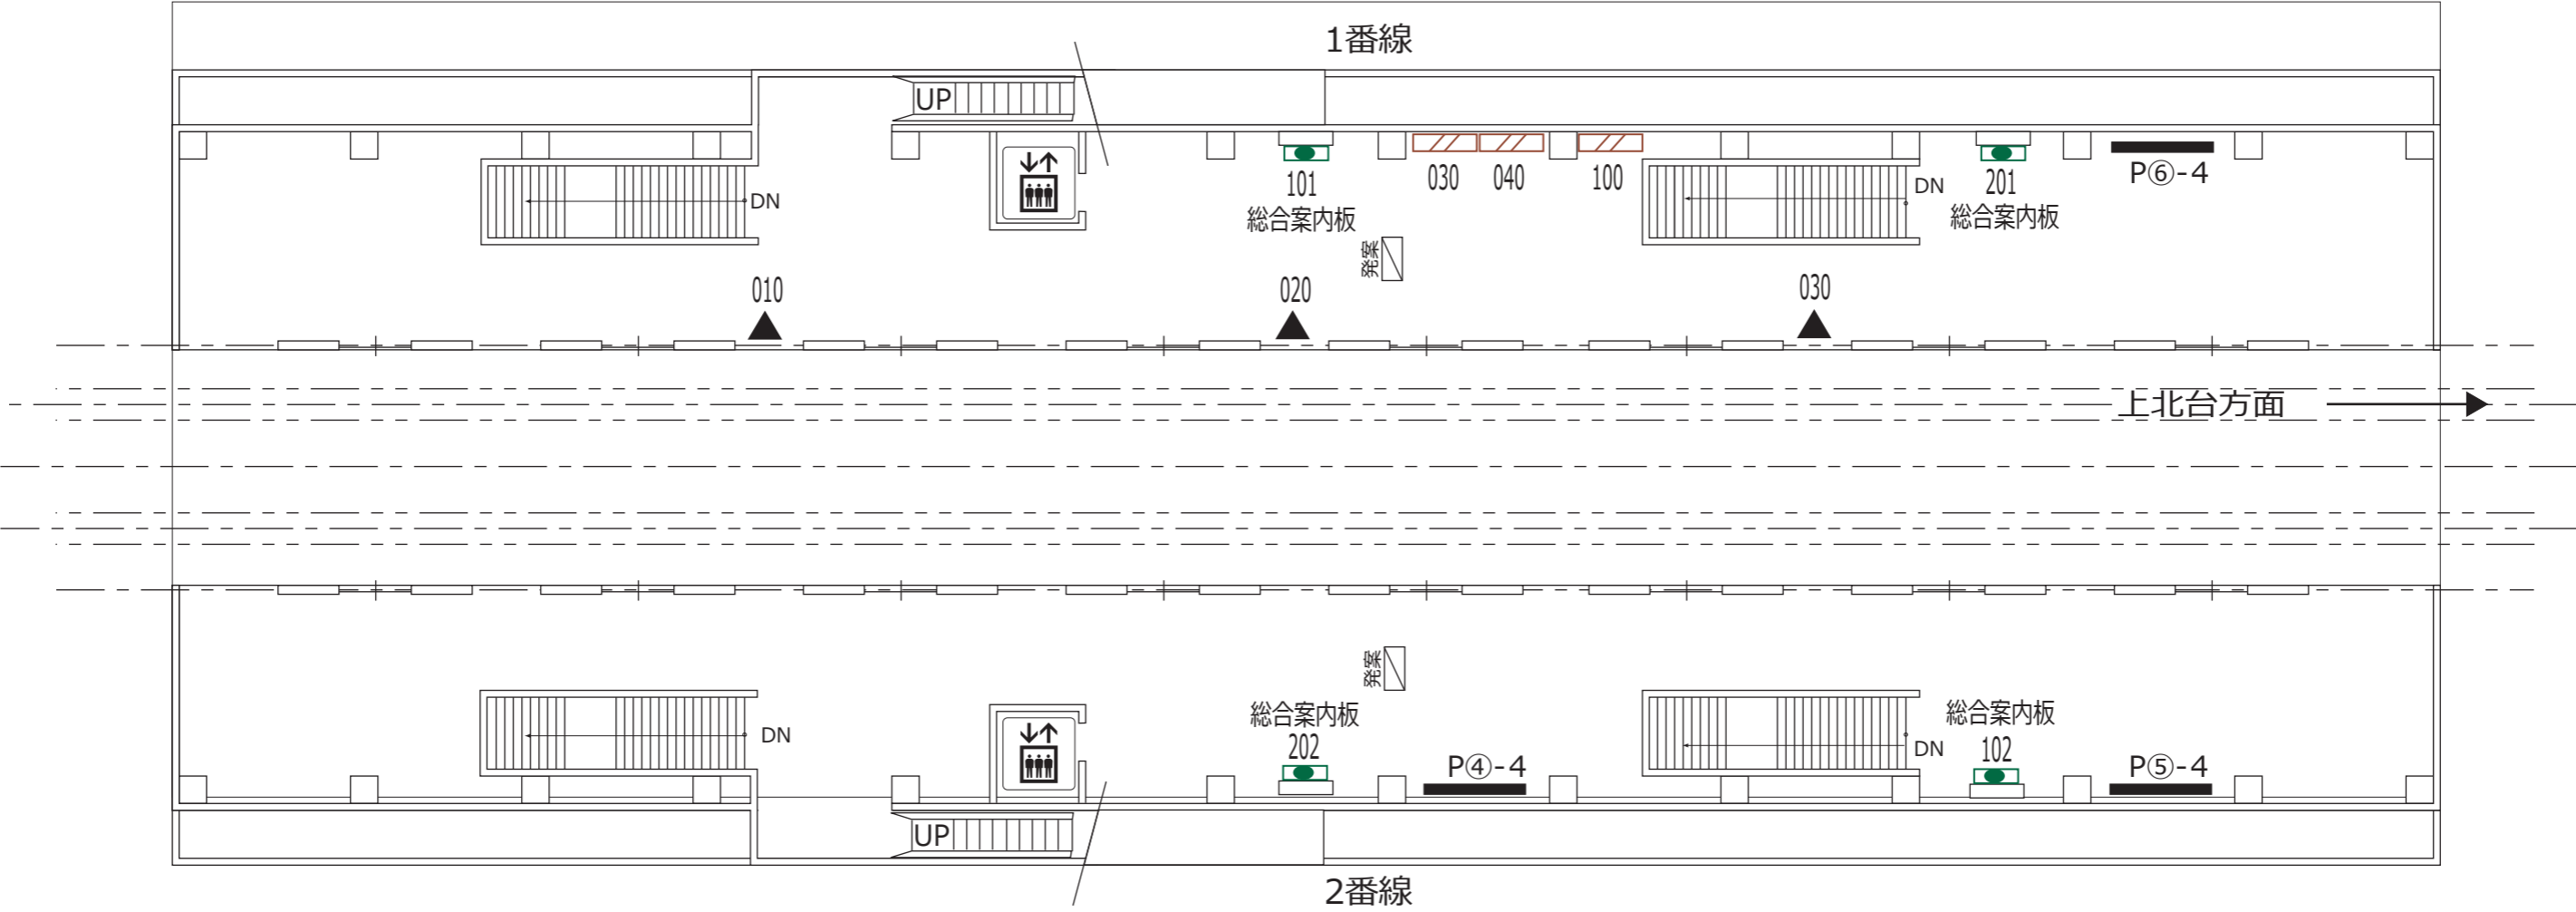

コンコース階

多摩センター ← 松が谷

凡 例			
XXX (斜線) 駅がく (展示スペース)	XXX (黒三角) ホームドア	発案 (斜線) 発車案内 (業務用・両面)	朝日 (白) 朝日写真 ニュース
XXX (斜線) 駅がく	XXX (黄) ランマ広告	LCD (斜線) お客様案内 (業務用LCD)	業P①-a (白) 業務用ポスター板
XXX (斜線) 駅でん	XXX (緑) 駅名板広告	↑ (黒) エレベーター (旅客用)	P①-a (黒) 広告用ポスター板
※ XXX - ボード番号	R (緑) モノスタンド	XX (黒) エスカレーター	※ a - B1換算許容枚数 b - ポスター板番号
		※ XX - 上り(UP)・下り(DN)	

ホーム階

多摩センター ← 松が谷

凡 例			
XXX (斜線) 駅がく (展示スペース)	XXX (黒三角) ホームドア	発案 (斜線) 発車案内 (業務用・両面)	朝日 (白) 朝日写真 ニュース
XXX (斜線) 駅がく	XXX (黄) ランマ広告	LCD (斜線) お客様案内 (業務用LCD)	業P@-a (白) 業務用 ポスター板
XXX (斜線) 駅でん	XXX (緑) 駅名板広告	エレベーター (旅客用) (斜線) エレベーター (旅客用)	P@-a (黒) 広告用 ポスター板
※ XXX - ボード番号	R (緑) モノスタンド	エスカレーター (斜線) エスカレーター	※ a - B1換算許容枚数 b - ポスター板番号
		※ XX - 上り(UP)・下り(DN)	