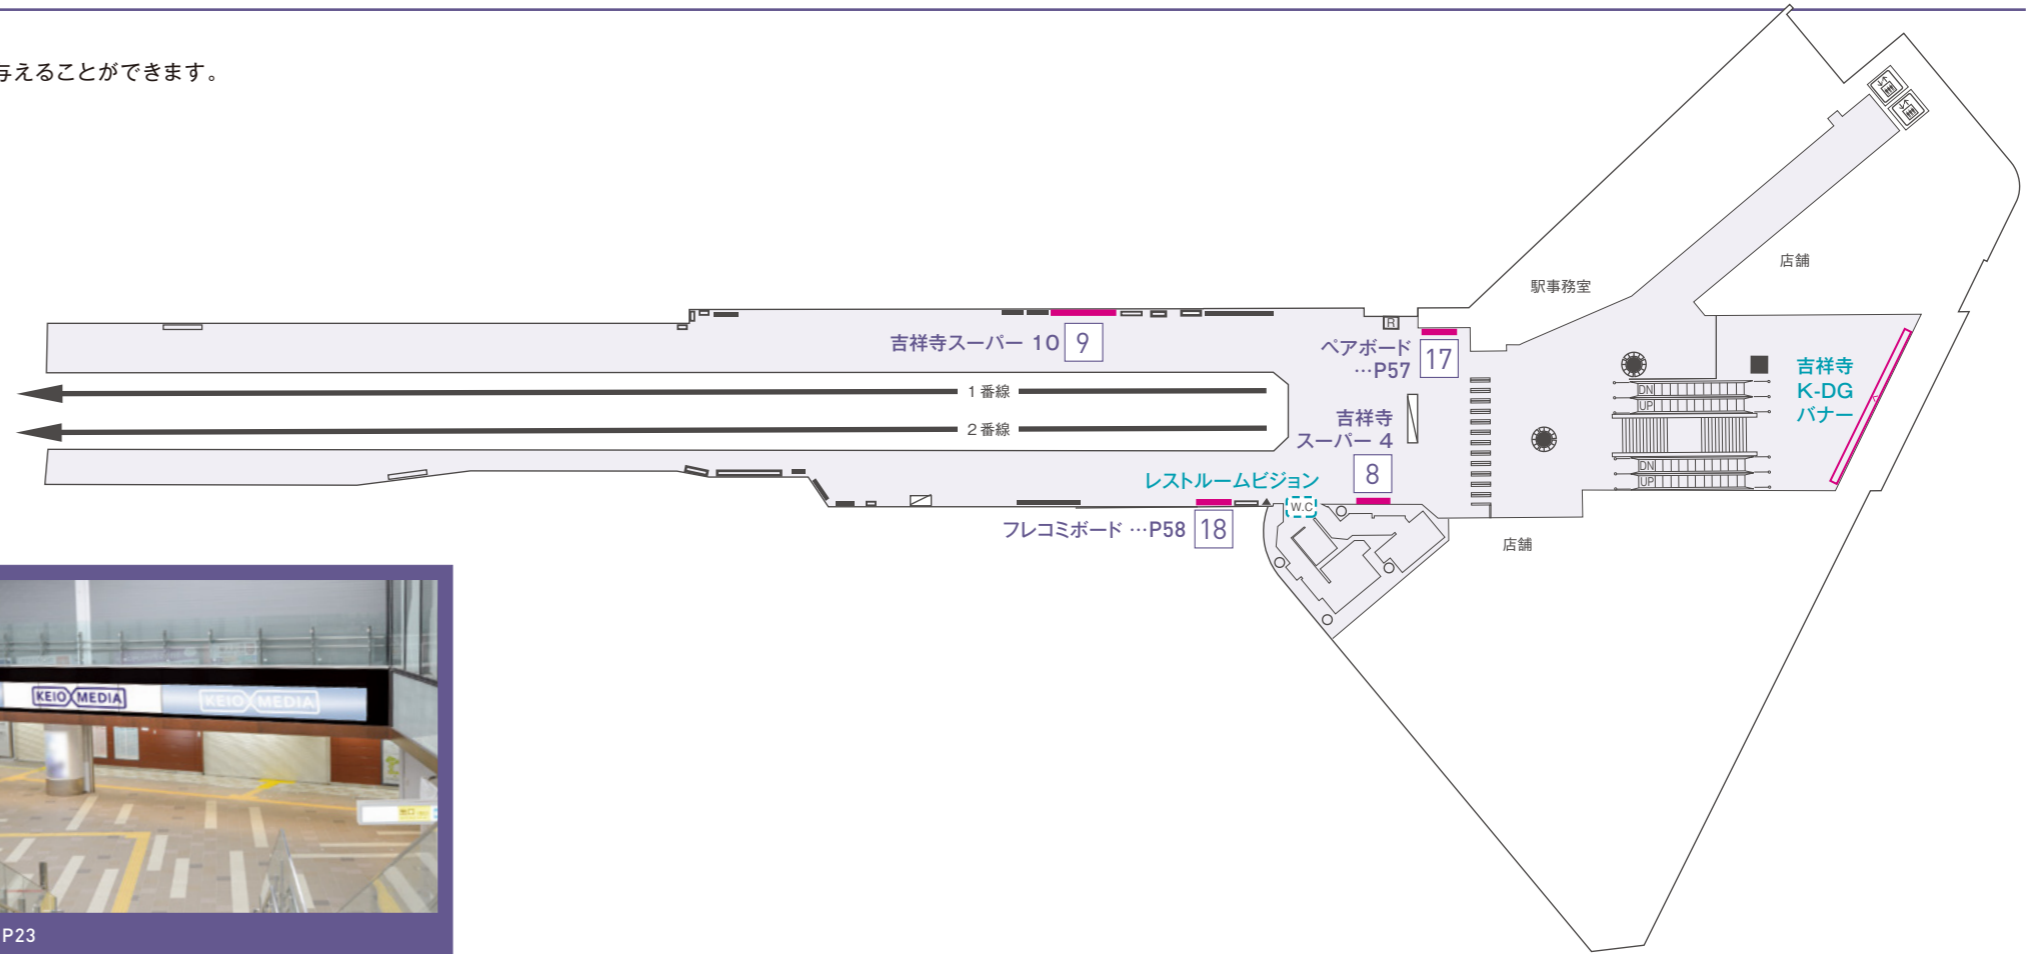

吉祥寺駅メディア紹介

井の頭線の始発・終端駅の吉祥寺。
シンプルな動線をジャックすれば強いインパクトを与えることができます。

ホーム階
(3F)

8 吉祥寺スーパー 4 ...P49

9 吉祥寺スーパー 10 ...P49

吉祥寺K-DGバナー ...P23

SPECIAL PLAN

約50%OFF 井の頭吉祥寺ホームジャック 60

吉祥寺駅のホームを60万円でジャック!

HM00-CD00

吉祥寺スーパー 10

吉祥寺スーパー 4

一般駅ばりB0×8枚

■ 掲出料金

申込開始 / 4ヶ月前第1営業日

掲出駅	掲出期間	掲出媒体	掲出サイズ	掲出料金(定価)	掲出料金(セット料金)
吉祥寺	7日間 (掲出開始/月曜日)	吉祥寺スーパー 10	B0サイズ 10枚	450,000円	定価合計1,162,000円が 600,000円
		吉祥寺スーパー 4	B0サイズ 4枚	200,000円	
		一般駅ばりB0×8枚	B0サイズ 8枚(B1サイズ 16枚)	512,000円	

※一般駅ばりに空きがない場合がございます。その場合はB0×1枚あたり32,000円の値引といたします。

コンコース階
(2F)

吉祥寺K-DGウォール ...P23