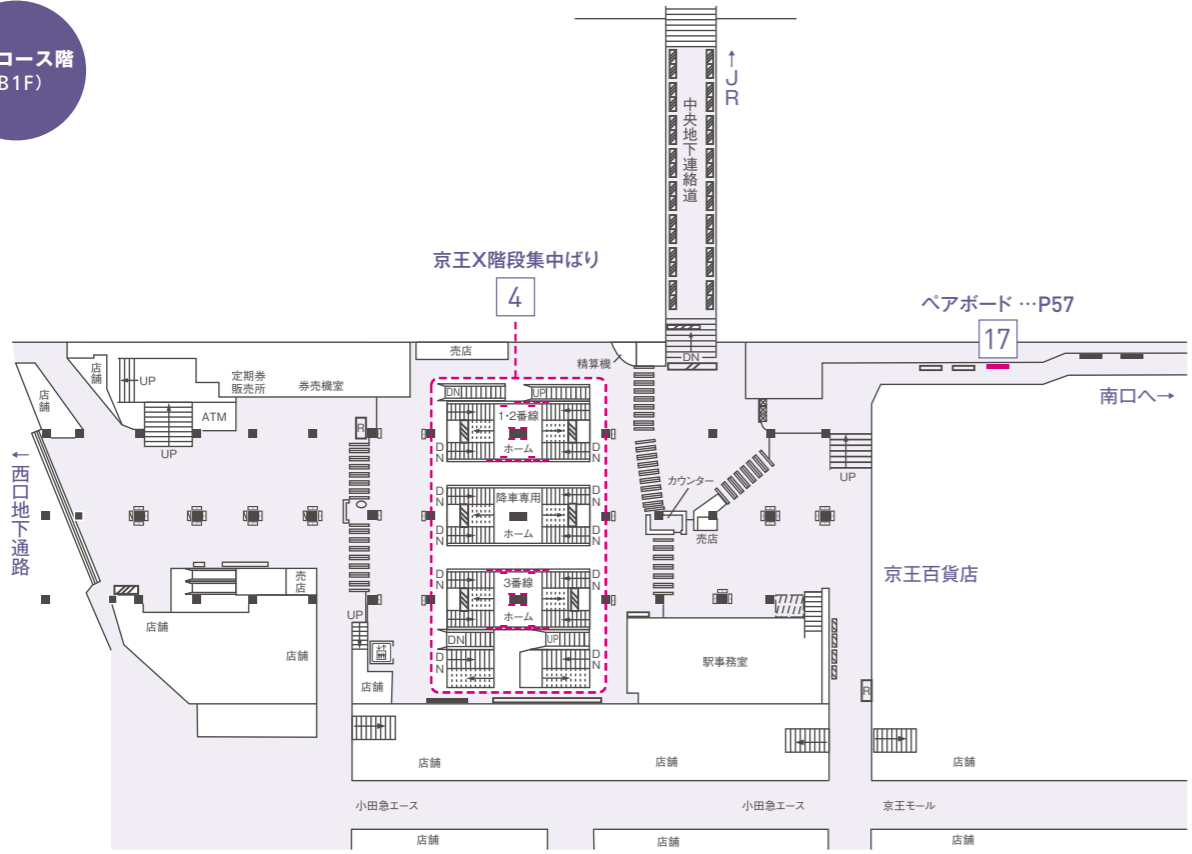

新宿駅メディア紹介②

乗降客数日本一のターミナル駅新宿。
京王線新宿駅利用者1日約79万人の乗降客に、ジャックプランで効率よくアプローチ。

STATION MEDIA
駅メディア
INFORMATION

コンコース階
(B1F)

ホーム階
(B2F)

SPECIAL PLAN

約50%OFF 京王新宿ホームスーパージャック

ホームからコンコースへ向かう大動脈線を全てジャックできます。

HM00-CD00

掲出駅	掲出期間	掲出媒体	掲出サイズ	掲出料金(定価)	掲出料金(セット料金)
新宿	7日間 (掲出開始/月曜日)	京王X階段集中ばり	フルセットプラン:B0×63枚	1,800,000円	定価合計3,770,000円が 1,800,000円
		新宿スーパー10	B0サイズ 10枚	650,000円	
		新宿スーパー4	B0サイズ 4枚	270,000円	
		新宿クアトロボード3面	B0サイズ 4枚×3面	750,000円	
		新宿スーパー20	B0サイズ 20枚(B1サイズ 40枚)	300,000円	

※複数スポンサーによる申込はできません。※別途右記作業料金が発生いたします。 京王X階段集中ばり 520,000円 新宿スーパー20 80,000円

約50%OFF 京王新宿ホームジャックミリオン

100万円で京王新宿駅利用者約79万人の視線を集めるジャック展開が可能。

HM00-CD00

掲出駅	掲出期間	掲出媒体	掲出サイズ	掲出料金(定価)	掲出料金(セット料金)
新宿	7日間 (掲出開始/月曜日)	新宿スーパー10	B0サイズ 10枚	650,000円	定価合計1,970,000円が 1,000,000円
		新宿スーパー4	B0サイズ 4枚	270,000円	
		新宿クアトロボード3面	B0サイズ 4枚×3面	750,000円	
		新宿スーパー20	B0サイズ 20枚(B1サイズ 40枚)	300,000円	