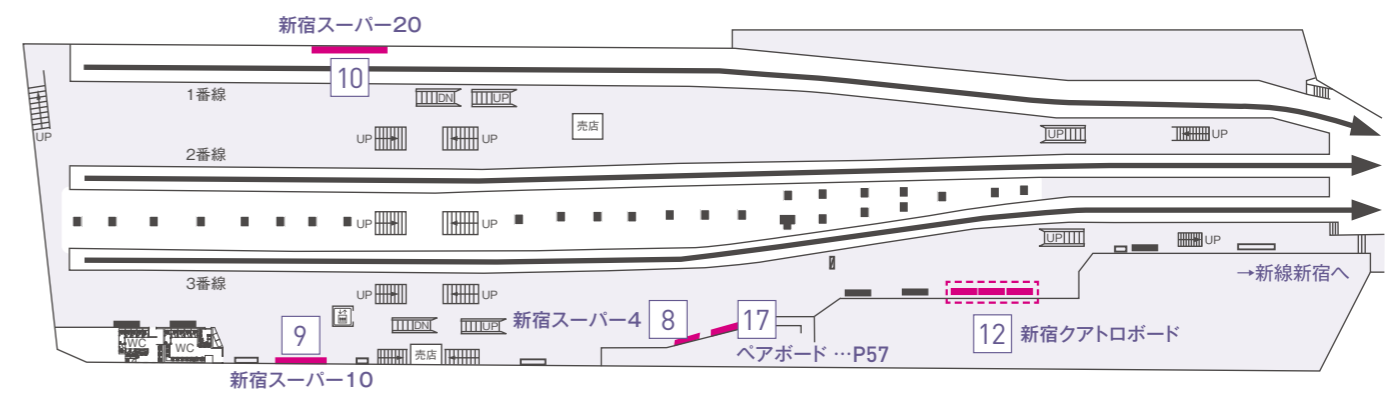

新宿駅メディア紹介②

乗降客数日本一のターミナル駅新宿。
京王線新宿駅利用者1日約79万人の乗降客に、ジャックプランで効率よくアプローチ。

STATION MEDIA
駅メディア
INFORMATION

コンコース階
(B1F)

ホーム階
(B2F)

SPECIAL PLAN

約50%OFF 京王新宿ホームスーパージャック

ホームからコンコースへ向かう大動脈線を全てジャックできます。

HM00-CD00

掲出駅	掲出期間	掲出媒体	掲出サイズ	掲出料金(定価)	掲出料金(セット料金)
新宿	7日間 (掲出開始/月曜日)	京王X階段集中ばり	フルセットプラン:B0×63枚	1,800,000円	定価合計3,770,000円が 1,800,000円
		新宿スーパー10	B0サイズ 10枚	650,000円	
		新宿スーパー4	B0サイズ 4枚	270,000円	
		新宿クアトロボード3面	B0サイズ 4枚×3面	750,000円	
		新宿スーパー20	B0サイズ 20枚(B1サイズ 40枚)	300,000円	

※複数スポンサーによる申込はできません。※別途右記作業料金が発生いたします。 京王X階段集中ばり 520,000円 新宿スーパー20 80,000円

約50%OFF 京王新宿ホームジャックミリオン

100万円で京王新宿駅利用者約79万人の視線を集めるジャック展開が可能。

HM00-CD00

掲出駅	掲出期間	掲出媒体	掲出サイズ	掲出料金(定価)	掲出料金(セット料金)
新宿	7日間 (掲出開始/月曜日)	新宿スーパー10	B0サイズ 10枚	650,000円	定価合計1,970,000円が 1,000,000円
		新宿スーパー4	B0サイズ 4枚	270,000円	
		新宿クアトロボード3面	B0サイズ 4枚×3面	750,000円	
		新宿スーパー20	B0サイズ 20枚(B1サイズ 40枚)	300,000円	