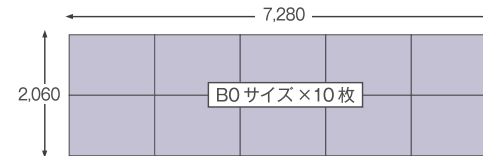

スーパー10

B0×10枚の大型メディアはダイナミックなビジュアルにも最適。

HM01-CD01

※写真は渋谷スーパー10です。

■ 掲出駅

■ 掲出サイズ (単位:mm)

■ 掲出料金

申込開始 / 4ヶ月前第1営業日

[単駅販売掲出料金]

掲出駅	掲出期間	掲出サイズ	掲出料金
新宿	7日間	B0サイズ 10枚 (B1サイズ 20枚)	650,000円
渋谷			650,000円
吉祥寺			450,000円
千歳鳥山			200,000円

※作業は月曜日AMに行います。※素材・形状が特殊な場合は、別途作業料金が必要となります。※B1より小さいサイズのポスターは掲出不可となります。

[お得なセットプラン]

申込開始 / 4ヶ月前第1営業日