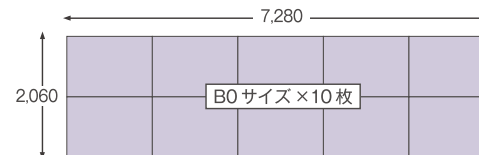

## ■ 掲出料金 申込開始 / 4ヶ月前第1営業日

[単駅販売掲出料金]

掲出駅	掲出期間	掲出サイズ	掲出料金
新宿	7日間	B0サイズ 10枚 (B1サイズ 20枚)	650,000円
渋谷			650,000円
吉祥寺			450,000円
千歳烏山			200,000円

※作業は月曜日AMに行います。※素材・形状が特殊な場合は、別途作業料金が必要となります。※B1より小さいサイズのポスターは掲出不可となります。

## ■ 掲出サイズ (単位:mm)

[お得なセットプラン]

申込開始 / 4ヶ月前第1営業日

掲出駅	掲出期間	掲出サイズ	掲出料金
新宿・渋谷・吉祥寺 3駅セット	7日間	B0サイズ 10枚×3駅 (B1サイズ 20枚×3駅)	1,500,000円