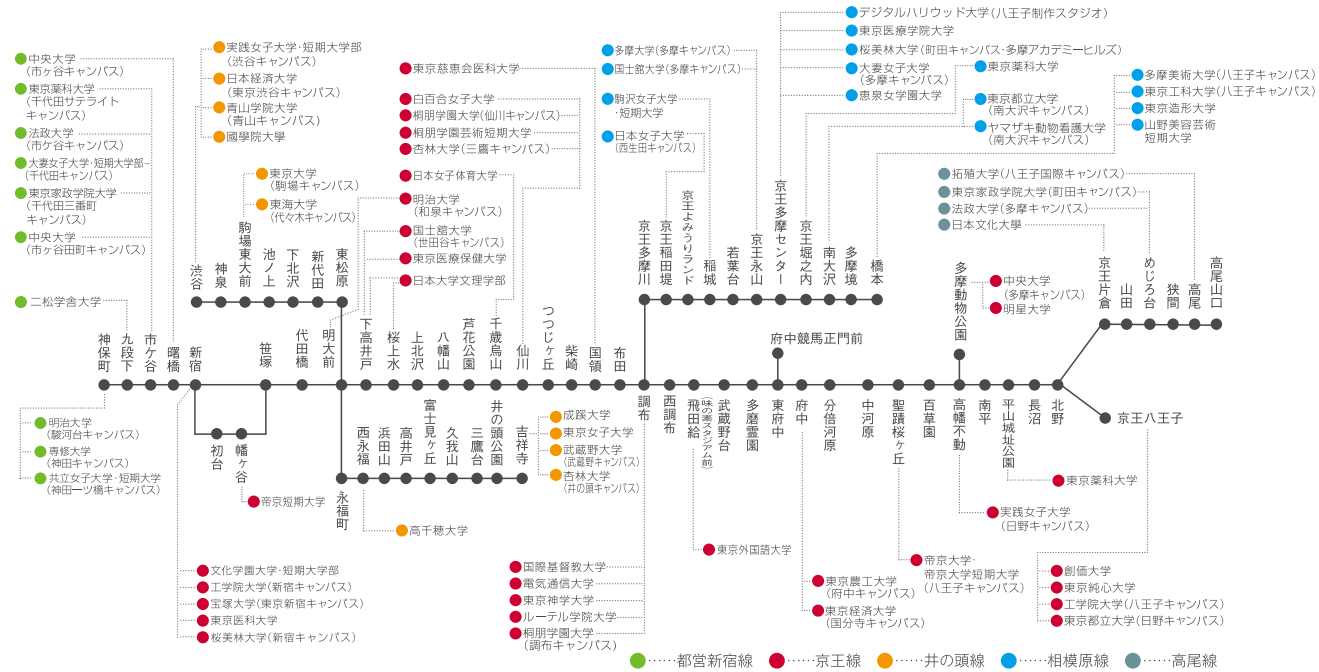

沿線学校マップ

沿線に73の大学・短期大学キャンパスがある京王沿線エリアでは、大学生・短期大学生利用者の割合が高いのが特徴です。

2020年 京王エージェンシー調べ