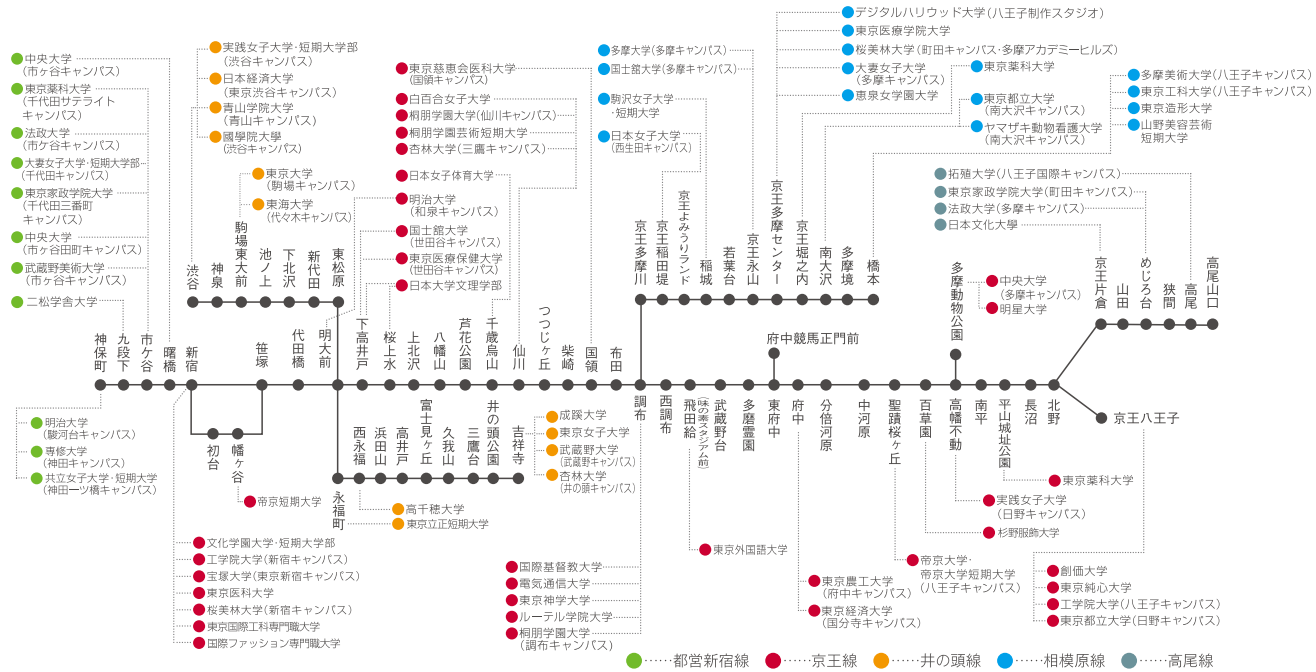

沿線学校マップ

沿線に78の大学・短期大学キャンパスがある京王沿線エリアでは、大学生・短期大学生利用者の割合が高いのが特徴です。

2023年 京王エージェンシー調べ