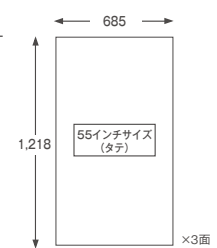

新宿K-DGピリエ

新宿駅の百貨店口、西口、JR乗換連絡口を網羅した全39面のデジタルサイネージ！
音出しも合わせてインパクトのある展開にご活用ください。

HM00-CD00

■ 掲出サイズ (単位:mm)

[70インチ
液晶モニター
(タテ)全36面]

[55インチ
有機ELモニター
(タテ)全3面]

■ 掲出場所

新宿駅・コンコース階

■ 入稿仕様

① 動画 (全画面表示)

拡張子	.wmv
データ形式	Windows Media Video9 (MainまたはProfessional) ※Advanced Profileは仕様外です。
原稿サイズ	W1,920×H1,080ピクセルまたはW1,280×H720ピクセル(16:9素材) ※左側を天、右側を地としてご入稿ください。
ビットレート	CBR 固定ビットレート8Mbps (1,920×1,080ピクセル) 固定ビットレート5Mbps (1,280×720ピクセル)
	VBR 変動ビットレート ピーク10Mbps以内
フレームレート	CFR 固定フレームレートモード29.97fps
スキャン方式	プログレッシブ方式
データの向き	反時計まわりに90度回転

② 静止画 (全画面表示)

データ形式	JPEG (RGBカラー形式)
原稿サイズ	W1,920×H1,080ピクセルまたはW1,280×H720ピクセル(16:9素材) ※左側を天、右側を地としてご入稿ください。
容量	1素材 1Mbyte前後
データの向き	反時計まわりに90度回転
放映指示	素材の再生順序、各素材の再生秒数、 切り替えのエフェクトを指定していただきます。

③ データの向き (イメージ)