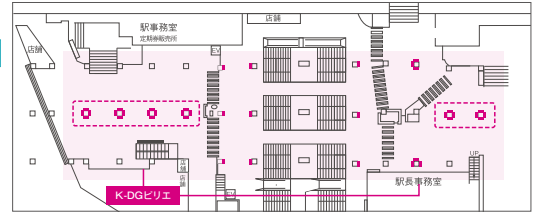

新宿K-DGピリエ

新宿駅の百貨店口、西口、JR乗換連絡口を網羅した全39面のデジタルサイネージ！
音出しも合わせてインパクトのある展開にご活用ください。

HM00-CD00

■ 掲出サイズ (単位:mm)

[70インチ
液晶モニター
(タテ)全36面]

[55インチ
有機ELモニター
(タテ)全3面]

■ 掲出場所

新宿駅・コンコース階

※ [音出し可]

■ 掲出料金

掲出媒体	掲出期間	掲出料金	申込開始	入稿リミット
新宿 (改札内+改札外)	7日間 (毎週月曜日～日曜日 4:30～25:00)	39面一括 3,500,000円	4ヶ月前第1営業日	掲出の 5営業日前

※改札外のみ音出し可能です。 ※改札外エリアの筐体ラッピングについてはご相談ください。 ※新宿K-DGキングウォール、新宿X階段集中ばりとの競合排除は行いません。 ※最低放映露出保証時間は、全モニターの延べ放映時間の90%の稼働時間とさせていただきます。

■ 入稿仕様

① 動画 (全画面表示)

拡張子	.wmv
データ形式	Windows Media Video9 (MainまたはProfessional) ※Advanced Profileは仕様外です。
原稿サイズ	W1,920×H1,080ピクセルまたはW1,280×H720ピクセル(16:9素材) ※左側を天、右側を地としてご入稿ください。
ビットレート	CBR 固定ビットレート8Mbps (1,920×1,080ピクセル) 固定ビットレート5Mbps (1,280×720ピクセル)
	VBR 変動ビットレート ピーク10Mbps以内
フレームレート	CFR 固定フレームレートモード29.97fps
スキャン方式	プログレッシブ方式
データの向き	反時計まわりに90度回転