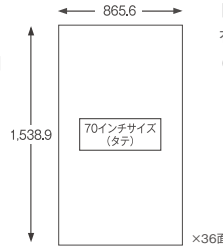

新宿K-DGピリエ

新宿駅の百貨店口、西口、JR乗換連絡口を網羅した全39面のデジタルサイネージ！
音出しも合わせてインパクトのある展開にご活用ください。

HM00-CD00

■ 掲出サイズ (単位:mm)

[70インチ
液晶モニター
(タテ)全36面]

[55インチ
有機ELモニター
(タテ)全3面]

■ 掲出場所

新宿駅・コンコース階

※ [音出し可]

■ 掲出料金

掲出媒体	掲出期間	掲出料金	申込開始	入稿リミット
新宿 (改札内+改札外)	7日間 (毎週月曜日～日曜日 4:30～25:00)	39面一括 3,500,000円	4ヶ月前第1営業日	掲出の 5営業日前

※改札外のみ音出し可能です。 ※改札外エリアの筐体ラッピングについてはご相談ください。 ※新宿K-DGキングウォール、新宿X階段集中ばりとの競合排除は行いません。 ※最低放映露出保証時間は、全モニターの延べ放映時間の90%の稼働時間とさせていただきます。

■ 入稿仕様

① 動画 (全画面表示)

拡張子	.wmv
データ形式	Windows Media Video9 (MainまたはProfessional) ※Advanced Profileは仕様外です。
原稿サイズ	W1,920×H1,080ピクセルまたはW1,280×H720ピクセル(16:9素材) ※左側を天、右側を地としてご入稿ください。
ビットレート	CBR 固定ビットレート8Mbps (1,920×1,080ピクセル) 固定ビットレート5Mbps (1,280×720ピクセル)
	VBR 変動ビットレート ピーク10Mbps以内
フレームレート	CFR 固定フレームレートモード29.97fps
スキャン方式	プログレッシブ方式
データの向き	反時計まわりに90度回転

② 静止画 (全画面表示)

データ形式	JPEG (RGBカラー形式)
原稿サイズ	W1,920×H1,080ピクセルまたはW1,280×H720ピクセル(16:9素材) ※左側を天、右側を地としてご入稿ください。
容量	1素材 1Mbyte前後
データの向き	反時計まわりに90度回転
放映指示	素材の再生順序、各素材の再生秒数、 切り替えのエフェクトを指定していただきます。

③ データの向き (イメージ)