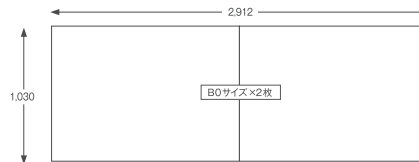

フレコミボード

関東城南エリア私鉄主要43駅に一斉掲出、
強力リーチ展開が魅力です。

首都圏私鉄5社合同メディア

HM00-CD00

■ 掲出サイズ (単位:mm)

■ 掲出料金

申込開始についてはお問合せください

掲出期間	路線	駅数	掲出駅
7日間 (掲出開始/火曜日)	京王	9	新宿・千歳烏山・調布・分倍河原・聖蹟桜ヶ丘・渋谷・下北沢・明大前 (井の頭線)・吉祥寺
掲出サイズ	東急	16	渋谷 (東横線・田園都市線)・目黒・日吉・自由が丘 (東横線・大井町線)・武蔵小杉 綱島・横浜・用賀・二子玉川・たまプラーザ・青葉台・あざみ野・旗の台・多摩川
B0サイズ 86枚 (各駅2枚×43駅) B1サイズ 172枚 (各駅4枚×43駅)	小田急	10	新宿・下北沢・成城学園前・登戸・向ヶ丘遊園・新百合ヶ丘 町田・海老名・中央林間・藤沢
掲出料金	相鉄	5	横浜・鶴ヶ峰・二俣川・三ツ境・大和
5,000,000円	京急	3	品川・横浜・羽田空港第1・第2ターミナル