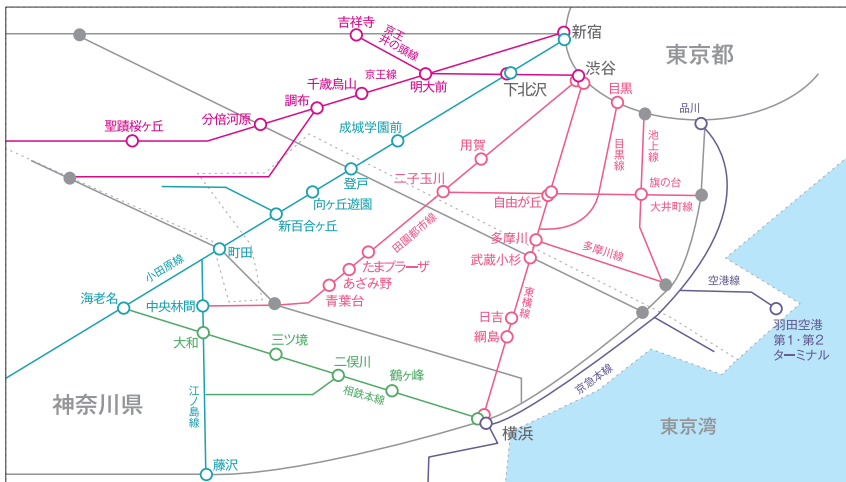

フレコミボード

関東城南エリア私鉄主要43駅に一斉掲出、
強力リーチ展開が魅力です。

首都圏私鉄5社合同メディア

HM00-CD00

■ 掲出サイズ (単位:mm)

■ 掲出料金

申込開始についてはお問合せください

掲出期間	路線	駅数	掲出駅
7日間 (掲出開始/火曜日)	京王	9	新宿・千歳烏山・調布・分倍河原・聖蹟桜ヶ丘・渋谷・下北沢・明大前 (井の頭線)・吉祥寺
掲出サイズ	東急	16	渋谷 (東横線・田園都市線)・目黒・日吉・自由が丘 (東横線・大井町線)・武蔵小杉 綱島・横浜・用賀・二子玉川・たまプラーザ・青葉台・あざみ野・旗の台・多摩川
B0サイズ 86枚 (各駅2枚×43駅) B1サイズ 172枚 (各駅4枚×43駅)	小田急	10	新宿・下北沢・成城学園前・登戸・向ヶ丘遊園・新百合ヶ丘 町田・海老名・中央林間・藤沢
掲出料金	相鉄	5	横浜・鶴ヶ峰・二俣川・三ツ境・大和
5,000,000円	京急	3	品川・横浜・羽田空港第1・第2ターミナル

※駅改良工事などの理由により、駅を振り替えての掲出となる場合がございます。※一部外照式でない駅もございます。

■ 掲出駅

フレコミボード掲出駅

- 京王
- 東急
- 小田急
- 相鉄
- 京急