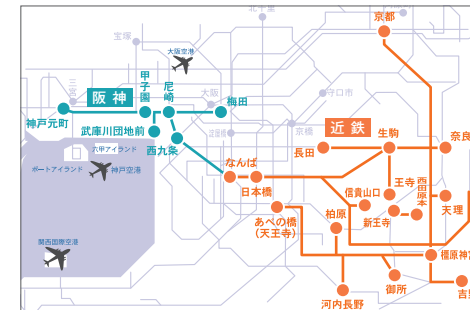

中づくり・ウィークエンド5

週末限定で関東・関西の私鉄5社に同時掲出、コストパフォーマンスも魅力です。

関東3社・関西2社合同メディア

HM00-CD00

B3サイズ

掲出料金

申込開始 / 6ヶ月前第1営業日

掲出期間	掲出規格	枚数	掲出料金
3日間掲出 (金土日)	京王・京急 相鉄・近鉄・阪神 (5社線)	4,200枚	B3サイズ
		京王 970枚	1,000,000円
		京急 830枚	
		相鉄 500枚	B3ワイドサイズ
		近鉄 1,450枚	1,800,000円
阪神 450枚			

※納品は各線ごとになります。詳細はお問合せください。

掲出場所 関東エリア 京王・京急・相鉄

京王は、一部の電車が都営新宿線へ乗り入れます。
京急は、一部の電車が都営浅草線・京成線・北総線へ乗り入れます。
相鉄は、一部の電車がJR線へ乗り入れます。

関西エリア 近鉄(大阪エリアセット)・阪神

近鉄は、一部の電車がOsaka Metro中央線・京都地下鉄烏丸線へ乗り入れます。
阪神は、一部の電車が山陽電気鉄道へ乗り入れます。