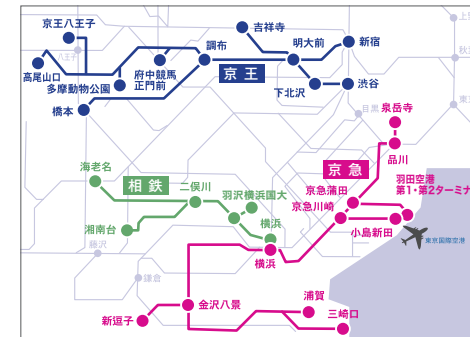

中づくり・ウィークエンド5

週末限定で関東・関西の私鉄5社に同時掲出、コストパフォーマンスも魅力です。

関東3社・関西2社合同メディア

HM00-CD00

B3サイズ

掲出料金

申込開始 / 6ヶ月前第1営業日

掲出期間	掲出規格	枚数	掲出料金
3日間掲出 (金土日)	京王・京急 相鉄・近鉄・阪神 (5社線)	4,200枚	B3サイズ
		京王 970枚	1,000,000円
		京急 830枚	
		相鉄 500枚	B3ワイドサイズ
		近鉄 1,450枚	1,800,000円
阪神 450枚			

※納品は各線ごとになります。詳細はお問合せください。

掲出場所 関東エリア 京王・京急・相鉄

京王は、一部の電車が都営新宿線へ乗り入れます。
京急は、一部の電車が都営浅草線・京成線・北総線へ乗り入れます。
相鉄は、一部の電車がJR線へ乗り入れます。

関西エリア 近鉄(大阪エリアセット)・阪神

近鉄は、一部の電車がOsaka Metro中央線・京都地下鉄烏丸線へ乗り入れます。
阪神は、一部の電車が山陽電気鉄道へ乗り入れます。