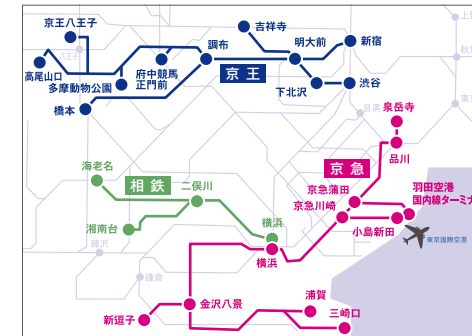

## 掲出料金

申込開始 / 6ヶ月前第1営業日

掲出期間	掲出規格	枚数	掲出料金
3日間掲出 (金土日)	京王・京急 相鉄・近鉄・阪神 (5社線)	4,160枚	B3サイズ
		京王 970枚	1,000,000円
		京急 830枚	
		相鉄 460枚	B3ワイドサイズ
		近鉄 1,450枚	1,800,000円
阪神 450枚			

※納品は各線ごとになります。詳細はお問合せください。

## 掲出場所

関東エリア 京王・京急・相鉄

京王は、一部の電車が都営新宿線へ乗り入れます。

京急は、一部の電車が都営浅草線・京成線・北総線へ乗り入れます。

関西エリア 近鉄(大阪エリアセット)・阪神

近鉄は、一部の電車がOsaka Metro中央線・京都地下鉄烏丸線へ乗り入れます。

阪神は、一部の電車が山陽電気鉄道へ乗り入れます。