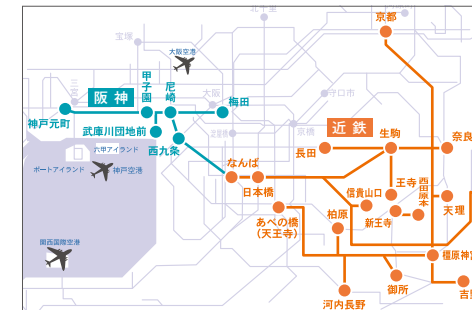

## 掲出場所

関東エリア 京王・京急・相鉄

京王は、一部の電車が都営新宿線へ乗り入れます。

京急は、一部の電車が都営浅草線・京成線・北総線へ乗り入れます。

関西エリア 近鉄(大阪エリアセット)・阪神

近鉄は、一部の電車がOsaka Metro中央線・京都地下鉄烏丸線へ乗り入れます。

阪神は、一部の電車が山陽電気鉄道へ乗り入れます。