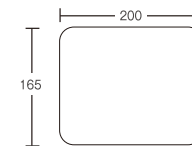

ドア横ステッカー

お手軽サイズ・料金で長期掲出できます。

HM01-CD00

■ 掲出サイズ (単位:mm)

■ 掲出料金

申込開始 / 4ヶ月前第1営業日

掲出期間	枚数	契約期間	掲出料金	作業料金
1ヶ月間 (掲出開始 / 毎月1日)	500枚	1ヶ月契約	450,000円	35,000円
		3ヶ月契約	427,500円	
		6ヶ月契約	418,500円	
掲出路線		12ヶ月契約	405,000円	
京王線(7000系・8000系のみ)				

■ 掲出場所

※ステッカーは、H165mm×W200mm角丸で制作してください。※材質は、塩化ビニール・合成紙・アルミ箔使用の多層紙で、裏面糊剥離容易なものとします。裏面は、グレー(DIC546 50%のアミカケ)。

[ドアステッカー・ドア横ステッカー共通注意事項]

※作業料金は、掲出開始時、貼替時に必要となります。こちらの指定日以外での作業の場合は、別途作業料金が必要となります。

※5000系車両には掲出いたしません。