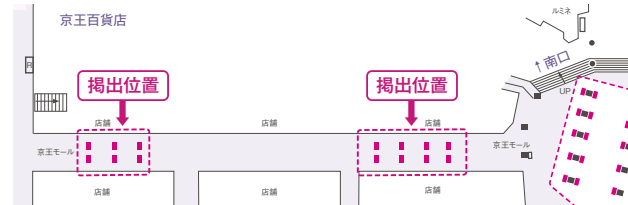

京王モール バナー広告

1日約7万人ものお客様が通行する好立地で目を引くバナー広告です。

HM00-CD00

■ 掲出場所

申込開始 / 4ヶ月前第1営業日

■ 掲出料金

| 掲出駅 | 掲出期間 | 掲出サイズ | 掲出料金 | 制作・作業料金 |
|-----|---------------------|-----------------------------|----------|----------|
| 新宿駅 | 7日間 (掲出開始 / 月曜日) | W1,450mm×H450mm 14枚(28面) | 500,000円 | 450,000円 |

※隣接する商業施設「京王モール」「京王百貨店」の業務使用で掲出できない期間があります。空き枠は事前にお問合せください。

※基本の掲出期間は7日間ですが、7日間超が可能な期間については希望する7日間掲出を最短とし、任意の日程の掲出も可とします。(掲出料金:8日目を以降70,000円/日) ※取付作業は前日終車後です。

※「京王モール」「京王モールアネックス」及び、同テナントの競合業種の掲出は不可となります。 ※事前に業種・デザイン審査を行います。