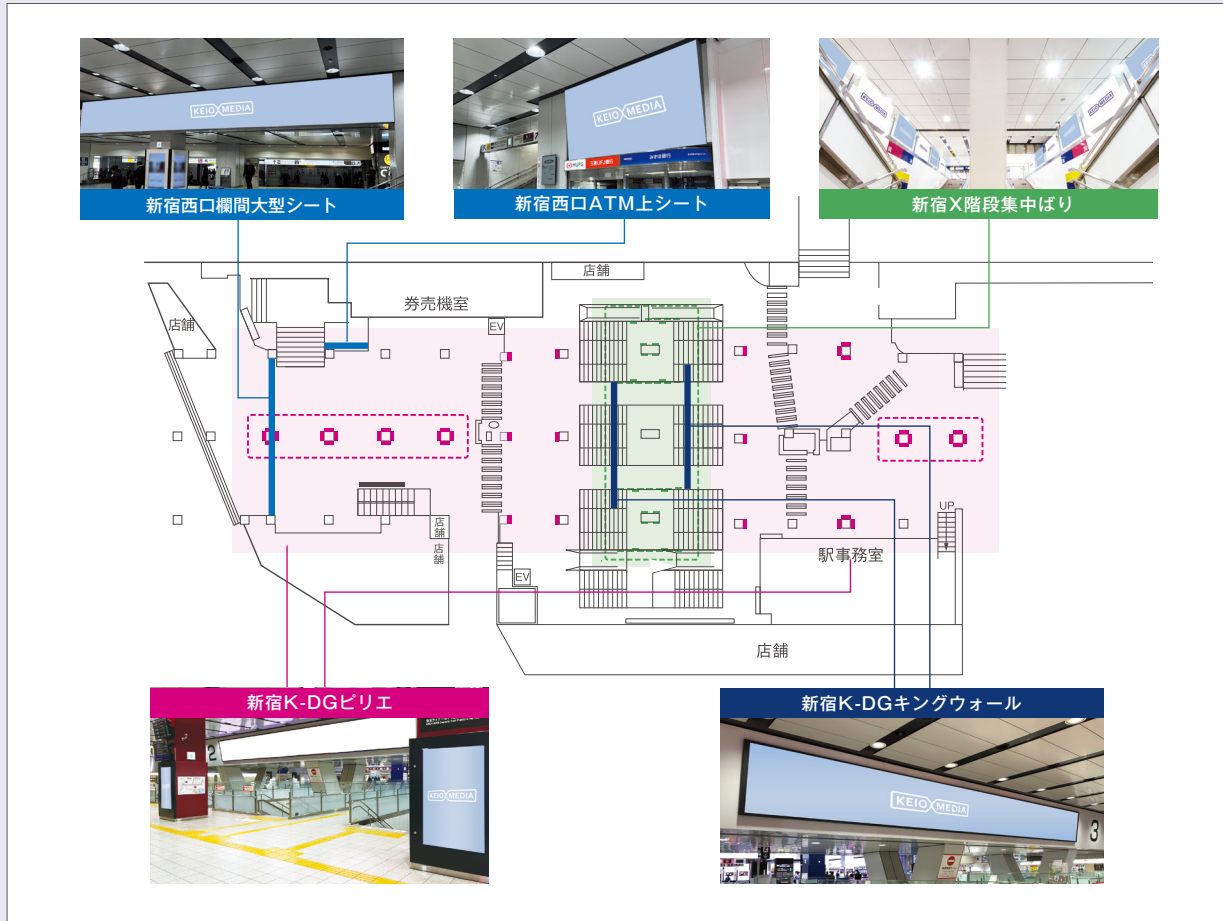

SPECIAL PLAN

新宿コンコースジャック

HM00-CD00

デジタルサイネージとSPメディアの連動で、新宿駅の圧倒的な駅空間ジャックが可能となります。

■ 掲出場所

■ 掲出料金

申込開始 / 5ヶ月前第1営業日

掲出駅	掲出期間	掲出媒体	掲出サイズ	掲出料金	制作・作業料金
新宿	7日間 (掲出開始 / 月曜日)	新宿K-DGピリエ	70インチモニター36面 55インチモニター3面	8,000,000円	1,630,000円
		新宿K-DGキングウォール	W15,104×H1,408mm		
		新宿西口欄間大型シート	W13,350×H1,525mm		
		新宿西口ATM上シート	W3,870×H2,020mm		
		新宿X階段集中ばり	B0×39枚		

※クライアント審査が必須となります。事前にお問合せください。

※各媒体の詳細はメディア別のページをご参照ください。

※新宿K-DGピリエ、新宿K-DGキングウォールの最低放映露出保証時間は、全モニターの延べ放映時間90%の稼働時間とさせていただきます。

※新宿K-DGピリエについては改札外では音出し可能です。

※新宿K-DGピリエの改札外エリアの筐体ラッピングについての詳細はお問合せください。

※新宿コンコースジャックをお申し込みの場合、新宿駅の他媒体も同時申し込み可能となります。