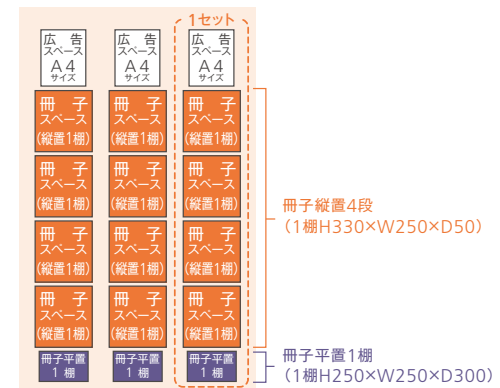

京王とれんどラック

駅でひとときわ目立つ黄色いラックが京王・井の頭線各駅から情報をお届け。

HM00-CD00

■ ラックサイズ (単位:mm)

1セット/冊子縦置4段+冊子平置1棚

■ 掲出料金

申込開始/4ヶ月前第1営業日

使用期間	設置箇所	使用料金
1ヶ月間(使用開始/平日随時)	47駅50ヶ所(稼働保証45台)	各5,000,000円/1セット