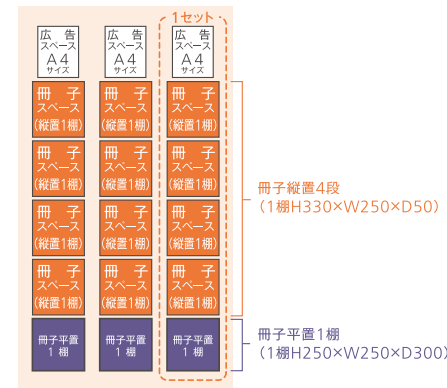

京王とれんどラック

駅でひときわ目立つ黄色いラックが京王・井の頭線各駅から情報をお届け。

HM00-CD00

■ ラックサイズ (単位:mm)

1セット/冊子縦置4段+冊子平置1棚

■ 掲出料金

申込開始 / 4ヶ月前第1営業日

使用期間	設置箇所	使用料金
1ヶ月間(使用開始/平日随時)	47駅50ヶ所(稼働保証45台)	各5,000,000円/1セット