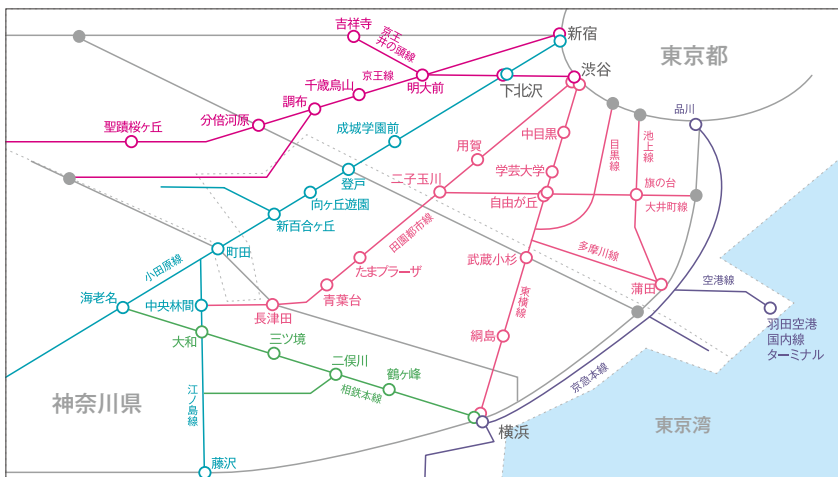

# フレコミボード

関東城南エリア私鉄主要43駅に一斉掲出、  
強力リーチ展開が魅力です。

首都圏私鉄5社共同メディア

HM00-CD00

## ■ 掲出サイズ (単位:mm)

## ■ 掲出料金

申込開始についてはお問合せください

掲出期間	路線	駅数	掲出駅
7日間 (掲出開始 / 火曜日)	京王	9	新宿・千歳烏山・調布・分倍河原・聖蹟桜ヶ丘・渋谷・下北沢・明大前(井の頭線)・吉祥寺
掲出サイズ	東急	16	渋谷(東横線・田園都市線)・中目黒・学芸大学・自由が丘(東横線・大井町線)・武蔵小杉 綱島・横浜・用賀・二子玉川・たまプラーザ・青葉台・長津田・旗の台・蒲田
B0サイズ 86枚(各駅2枚×43駅) B1サイズ 172枚(各駅4枚×43駅)	小田急	10	新宿・下北沢・成城学園前・登戸・向ヶ丘遊園・新百合ヶ丘 町田・海老名・中央林間・藤沢
掲出料金	相鉄	5	横浜・鶴ヶ峰・二俣川・三ツ境・大和
5,000,000円	京急	3	品川・横浜・羽田空港国内線ターミナル

## フレコミボード掲出駅

- 京王
- 東急
- 小田急
- 相鉄
- 京急