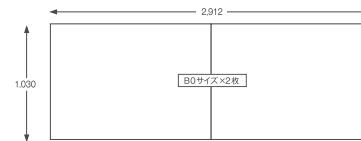

ペアボード

11駅の厳選ボードに同時掲出で京王・井の頭線に幅広く告知できます。

HM01-CD01

■ 掲出サイズ (単位:mm)

■ 掲出駅

■ 掲出場所について

新宿駅はP27～P28、渋谷駅はP29～P30、吉祥寺駅はP31～P32、その他の駅については指定代理店へお問合せください。

※駅改良工事などの理由により、駅を振り替えての掲出となる場合がございます。※素材・形状が特殊な場合は、別途作業料金が必要となります。※B1より小さいサイズのポスターは掲出不可となります。※ペアボードハーフは販売枠数は1枠のみで、1板面に1クライアント掲出となります。(2社販売はいたしません) ※ペアボードハーフ掲出時はポスター板面中央に掲出いたします。

■ 掲出料金

掲出プラン	掲出駅	販売枠数	掲出期間	掲出サイズ	掲出料金	申込開始
ペアボード	新宿(2ヶ所)・仙川・調布・府中・京王八王子	1枠	7日間 (掲出開始/月曜日)	B0サイズ 24枚 (新宿駅4枚・他各駅2枚×10駅)	950,000円	4ヶ月前 第1営業日
ペアボード ハーフ	京王多摩センター・橋本・渋谷・下北沢 明大前(井の頭線)・吉祥寺(合計11駅)			B0サイズ 12枚 (新宿駅2枚・他各駅1枚×10駅)		