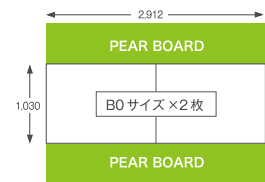

ペアボード

11駅の厳選ボードに同時掲出で京王・井の頭線に幅広く告知できます。

HM01-CD01

■ 掲出サイズ (単位:mm)

新宿駅ホーム・渋谷駅

新宿駅改札外・仙川駅・調布駅・府中駅・
京王八王子駅・京王多摩センター駅・橋本駅・
下北沢駅・明大前駅(井の頭線)・吉祥寺駅

■ 掲出料金

掲出プラン	掲出駅	販売枠数	掲出期間	掲出サイズ	掲出料金	申込開始
ペアボード	新宿(2ヶ所)・仙川・調布・府中・京王八王子 京王多摩センター・橋本・渋谷・下北沢 明大前(井の頭線)・吉祥寺(合計11駅)	1枠	7日間 (掲出開始/月曜日)	B0サイズ 24枚 (新宿駅4枚・他各駅2枚×10駅)	950,000円	4ヶ月前 第1営業日
ペアボード ハーフ				B0サイズ 12枚 (新宿駅2枚・他各駅1枚×10駅)		

■ 掲出駅

- ※ 駅改良工事などの理由により、駅を振り替えての掲出となる場合がございます。
- ※ 素材・形状が特殊な場合は、別途作業料金が必要となります。
- ※ B1より小さいサイズのポスターは掲出不可となります。
- ※ ペアボードハーフは販売枠数は1枠のみで、1板面に1クライアント掲出となります。(2社販売はいたしません)
- ※ ペアボードハーフ掲出時はポスター板面中央に掲出いたします。