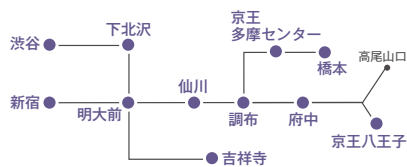

ペアボード

11駅の厳選ボードに同時掲出で京王・井の頭線に幅広く告知できます。

HM01-CD01

■ 掲出サイズ (単位:mm)

新宿駅ホーム・渋谷駅

新宿駅改札外・仙川駅・調布駅・府中駅・
京王八王子駅・京王多摩センター駅・橋本駅・
下北沢駅・明大前駅(井の頭線)・吉祥寺駅

■ 掲出料金

掲出プラン	掲出駅	販売枠数	掲出期間	掲出サイズ	掲出料金	申込開始
ペアボード	新宿(2ヶ所)・仙川・調布・府中・京王八王子 京王多摩センター・橋本・渋谷・下北沢 明大前(井の頭線)・吉祥寺(合計11駅)	1枠	7日間 (掲出開始/月曜日)	B0サイズ 24枚 (新宿駅4枚・他各駅2枚×10駅)	950,000円	4ヶ月前 第1営業日
ペアボード ハーフ				B0サイズ 12枚 (新宿駅2枚・他各駅1枚×10駅)		

■ 掲出駅

- ※ 駅改良工事などの理由により、駅を振り替えての掲出となる場合がございます。
- ※ 素材・形状が特殊な場合は、別途作業料金が必要となります。
- ※ B1より小さいサイズのポスターは掲出不可となります。
- ※ ペアボードハーフは販売枠数は1枠のみで、1板面に1クライアント掲出となります。(2社販売はいたしません)
- ※ ペアボードハーフ掲出時はポスター板面中央に掲出いたします。