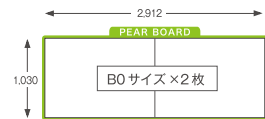

ペアボード

11駅の厳選ボードに同時掲出で京王・井の頭線に幅広く告知できます。

HM01-CD01

■ 掲出サイズ (単位:mm)

新宿駅ホーム・渋谷駅

新宿駅改札外・仙川駅・調布駅・府中駅・
京王八王子駅・京王多摩センター駅・橋本駅・
下北沢駅・明大前駅(井の頭線)・吉祥寺駅

■ 掲出料金

掲出プラン	掲出駅	販売枠数	掲出期間	掲出サイズ	掲出料金	申込開始
ペアボード	新宿(2ヶ所)・仙川・調布・府中・京王八王子 京王多摩センター・橋本・渋谷・下北沢 明大前(井の頭線)・吉祥寺(合計11駅)	1枠	7日間 (掲出開始/月曜日)	B0サイズ 24枚 (新宿駅4枚・他各駅2枚×10駅)	950,000円	4ヶ月前 第1営業日
ペアボード ハーフ				B0サイズ 12枚 (新宿駅2枚・他各駅1枚×10駅)		

■ 掲出駅

- ※ 駅改良工事などの理由により、駅を振り替えての掲出となる場合がございます。
- ※ 素材・形状が特殊な場合は、別途作業料金が必要となります。
- ※ B1より小さいサイズのポスターは掲出不可となります。
- ※ ペアボードハーフは販売枠数は1枠のみで、1板面に1クライアント掲出となります。(2社販売はいたしません)
- ※ ペアボードハーフ掲出時はポスター板面中央に掲出いたします。