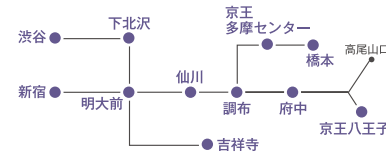

ペアボード

11駅の厳選ボードに同時掲出で京王・井の頭線に幅広く告知できます。

HM01-CD01

■ 掲出サイズ (単位:mm)

■ 掲出駅

■ 掲出場所について

新宿駅はP27～P28、渋谷駅はP29～P30、吉祥寺駅はP31～P32、その他の駅については指定代理店へお問合せください。

※駅改良工事などの理由により、駅を振り替えての掲出となる場合がございます。※素材・形状が特殊な場合は、別途作業料金が必要となります。※B1より小さいサイズのポスターは掲出不可となります。※ペアボードハーフは販売枠数は1枠のみで、1板面に1クライアント掲出となります。(2社販売はいたしません) ※ペアボードハーフ掲出時はポスター板面中央に掲出いたします。

■ 掲出料金

掲出プラン	掲出駅	販売枠数	掲出期間	掲出サイズ	掲出料金	申込開始
ペアボード	新宿(2ヶ所)・仙川・調布・府中・京王八王子	1枠	7日間 (掲出開始/月曜日)	B0サイズ 24枚 (新宿駅4枚・他各駅2枚×10駅)	950,000円	4ヶ月前 第1営業日
ペアボード ハーフ	京王多摩センター・橋本・渋谷・下北沢 明大前(井の頭線)・吉祥寺(合計11駅)			B0サイズ 12枚 (新宿駅2枚・他各駅1枚×10駅)		