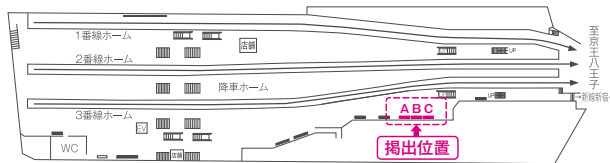

申込開始 / 4ヶ月前第1営業日

掲出駅	掲出期間	掲出サイズ
新宿・渋谷	7日間 (掲出開始 / 月曜日)	B0サイズ 4枚 (B1サイズ 8枚)
掲出料金		
250,000円		

■ 掲出サイズ (単位:mm)

- ※素材・形状が特殊な場合は、別途作業料金が必要となります。
- ※B1より小さいサイズのポスターは掲出不可となります。
- ※掲出開始日まで4週間を切った段階で空き枠があった場合は、一般の駅ばりポスター板としてB1サイズ1枚から販売します。(特S等級扱いとなります)
- ※掲出開始は月曜起算のみとなります。

■ 掲出場所

新宿駅・ホーム階

ポスター板No.	A	PS5	B	PS6	C	PS7
----------	---	-----	---	-----	---	-----

※空き状況などはポスター板No.でお問合せください。

渋谷駅・改札内

ポスター板No.	A	PS3	B	PS4	C	PS5
----------	---	-----	---	-----	---	-----