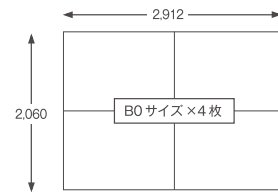

STATION MEDIA
駅メディア

12

クアトロボード (新宿駅・渋谷駅)

新宿駅3番線ホーム、渋谷駅降車ホームのB0ポスター4枚セットです。

HM01-CD00

新宿駅

渋谷駅

■ 掲出料金

申込開始 / 4ヶ月前第1営業日

掲出駅	掲出期間	掲出サイズ
新宿・渋谷	7日間 (掲出開始 / 月曜日)	B0サイズ 4枚 (B1サイズ 8枚)
掲出料金		
250,000円		

■ 掲出サイズ (単位:mm)

- ※素材・形状が特殊な場合は、別途作業料金が必要となります。
- ※B1より小さいサイズのポスターは掲出不可となります。
- ※掲出開始日まで4週間を切った段階で空き枠があった場合は、一般の駅ばりポスター板としてB1サイズ1枚から販売します。(特S等級扱いとなります)
- ※掲出開始は月曜起算のみとなります。