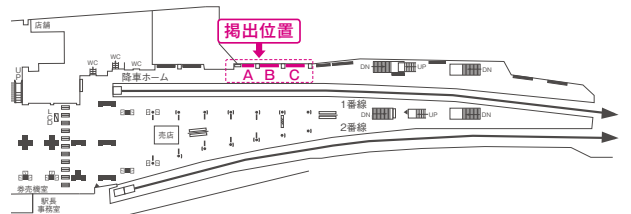

STATION MEDIA
駅メディア

12

クアトロボード (新宿駅・渋谷駅)

新宿駅3番線ホーム、渋谷駅降車ホームのB0ポスター4枚セットです。

HM01-CD00

新宿駅

渋谷駅

■ 掲出料金

申込開始 / 4ヶ月前第1営業日

掲出駅	掲出期間	掲出サイズ
新宿・渋谷	7日間 (掲出開始 / 月曜日)	B0サイズ 4枚 (B1サイズ 8枚)
掲出料金		
250,000円		

■ 掲出サイズ (単位:mm)

- ※素材・形状が特殊な場合は、別途作業料金が必要となります。
- ※B1より小さいサイズのポスターは掲出不可となります。
- ※掲出開始日まで4週間を切った段階で空き枠があった場合は、一般の駅ばりポスター板としてB1サイズ1枚から販売します。(特S等級扱いとなります)
- ※掲出開始は月曜起算のみとなります。

■ 掲出場所

新宿駅・ホーム階

ポスター板No.	A	PS5	B	PS6	C	PS7
----------	---	-----	---	-----	---	-----

※空き状況などはポスター板No.でお問合せください。

渋谷駅・改札内

ポスター板No.	A	PS3	B	PS4	C	PS5
----------	---	-----	---	-----	---	-----