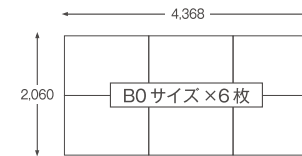

京王モールアネックス スーパー6

ビジネスマンの動線となる新宿駅地下通路に位置する
B0×6枚の大型ポスターセットです。

HM01-CD00

■ 掲出料金

申込開始 / 4ヶ月前第1営業日

掲出駅	掲出場所	
新線新宿駅	京王モールアネックス通路壁面	
掲出期間	掲出サイズ	掲出料金
7日間 (掲出開始/月曜日)	B0サイズ 6枚 (B1サイズ 12枚)	250,000円

- ※作業は月曜日PMに行います。
- ※素材・形状が特殊な場合は、別途作業料金が必要となります。
- ※B1より小さいサイズのポスターは掲出不可となります。
- ※掲出開始日まで4週間を切った段階で空き枠があった場合は、一般の駅ばりポスターとしてB1サイズ1枚から販売します。(特A等級扱いとなります)

■ 掲出サイズ (単位:mm)

■ 掲出場所

京王新線 新宿駅・コンコース階

ポスター板No.	A	P-2	B	P-4	C	P-5	D	P-6
----------	---	-----	---	-----	---	-----	---	-----

※空き状況などはポスター板No.でお問合せください。