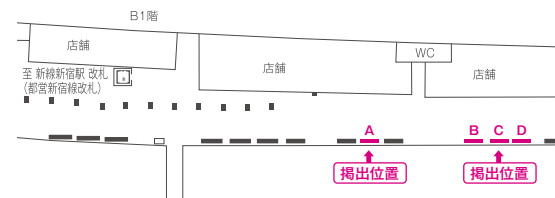

京王モールアネックス スーパー6

ビジネスマンの動線となる新宿駅地下通路に位置する
B0×6枚の大型ポスターセットです。

HM01-CD00

■ 掲出料金

申込開始 / 4ヶ月前第1営業日

掲出駅	掲出場所	
新線新宿駅	京王モールアネックス通路壁面	
掲出期間	掲出サイズ	掲出料金
7日間 (掲出開始/月曜日)	B0サイズ 6枚 (B1サイズ 12枚)	250,000円

- ※作業は月曜日PMに行います。
- ※素材・形状が特殊な場合は、別途作業料金が必要となります。
- ※B1より小さいサイズのポスターは掲出不可となります。
- ※掲出開始日まで4週間を切った段階で空き枠があった場合は、一般の駅ばりポスターとしてB1サイズ1枚から販売します。(特A等級扱いとなります)

■ 掲出サイズ (単位:mm)

■ 掲出場所

京王新線 新宿駅・コンコース階

ポスター板No.	A	P-2	B	P-4	C	P-5	D	P-6
----------	---	-----	---	-----	---	-----	---	-----

※空き状況などはポスター板No.でお問合せください。