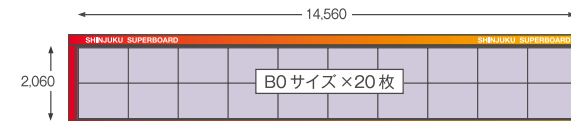

新宿スーパー20

京王線最大、B0×20枚の巨大ポスターセットです。

HM01-CD01

■ 掲出サイズ (単位:mm)

■ 掲出場所

新宿駅・ホーム階

■ 掲出料金

申込開始 / 4ヶ月前第1営業日

掲出駅		掲出料金	
新宿		掲出料金	300,000円
掲出期間	掲出サイズ	作業料金	80,000円
7日間 (掲出開始/月曜日)	B0サイズ 20枚 (B1サイズ 40枚)	合計金額	380,000円

※B0、B1以外のポスターは掲出不可となります。