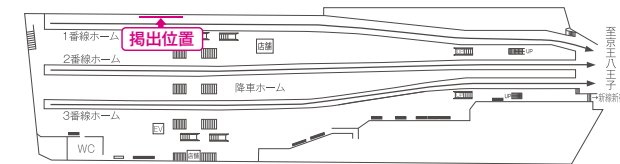

新宿スーパー20

京王線最大、B0×20枚の巨大ポスターセットです。

HM01-CD01

■ 掲出サイズ (単位:mm)

■ 掲出場所

新宿駅・ホーム階

■ 掲出料金

申込開始 / 4ヶ月前第1営業日

掲出駅		掲出料金	
新宿		掲出料金	300,000円
掲出期間	掲出サイズ	作業料金	80,000円
7日間 (掲出開始/月曜日)	B0サイズ 20枚 (B1サイズ 40枚)	合計金額	380,000円

※B0、B1以外のポスターは掲出不可となります。