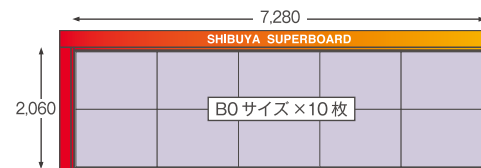

# スーパー10

B0×10枚の大型メディアはダイナミックなビジュアルにも最適。

HM01-CD01

※写真は渋谷スーパー10です。

## ■ 掲出サイズ (単位:mm)