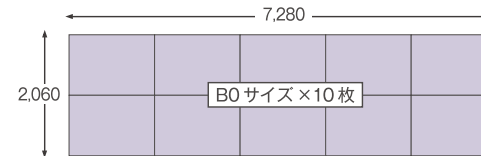

スーパー10

B0×10枚の大型メディアはダイナミックなビジュアルにも最適。

HM01-CD01

※写真は渋谷スーパー10です。

■ 掲出駅

■ 掲出サイズ (単位:mm)

■ 掲出料金

申込開始 / 4ヶ月前第1営業日

[単駅販売掲出料金]

掲出駅	掲出期間	掲出サイズ	掲出料金
新宿	7日間	B0サイズ 10枚 (B1サイズ 20枚)	650,000円
渋谷			650,000円
吉祥寺			450,000円
千歳鳥山			200,000円

※作業は月曜日AM10に行います。※素材・形状が特殊な場合は、別途作業料金が必要となります。※B1より小さいサイズのポスターは掲出不可となります。

【お得なセットプラン】

申込開始 / 4ヶ月前第1営業日