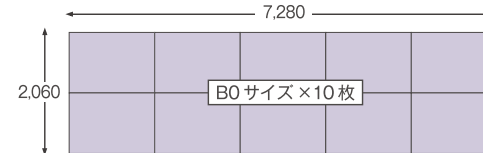

スーパー10

B0×10枚の大型メディアはダイナミックなビジュアルにも最適。

HM01-CD01

※写真は新宿スーパー10です。

■ 掲出駅

■ 掲出サイズ (単位:mm)

■ 掲出料金

掲出駅	掲出期間	掲出サイズ	掲出料金
新宿	7日間	B0サイズ 10枚 (B1サイズ 20枚)	650,000円

※作業は月曜日AMに行います。※素材・形状が特殊な場合は、別途作業料金が必要となります。※B1より小さいサイズのポスターは掲出不可となります。

申込開始 / 4ヶ月前第1営業日

掲出駅	掲出期間	掲出サイズ	掲出料金
吉祥寺	7日間	B0サイズ 10枚 (B1サイズ 20枚)	450,000円
千歳烏山			200,000円

割引制度

(スーパー4・スーパー10・スーパー16共通) ※セットプランは対象外です。