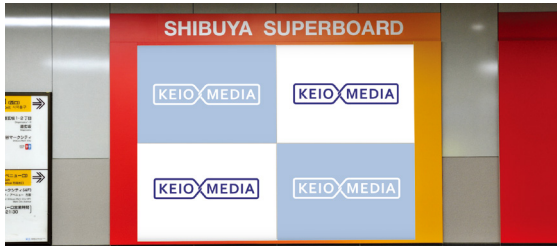

# スーパー4

主要5駅の好立地に設置される人気のポスターセット。

HM01-CD01

※写真は渋谷スーパー4です。

### ■ 掲出駅