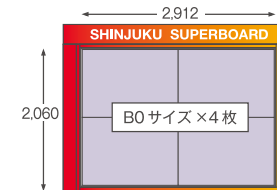

スーパー4

主要5駅の好立地に設置される人気のポスターセット。

HM01-CD01

※写真は新宿スーパー4です。

■ 掲出駅

■ 掲出サイズ (単位:mm)

■ 掲出料金

申込開始 / 4ヶ月前第1営業日

[単駅販売掲出料金]

掲出駅	掲出期間	掲出サイズ	掲出料金
新宿	7日間	B0サイズ 4枚 (B1サイズ 8枚)	270,000円
渋谷			250,000円
吉祥寺			200,000円
明大前 (京王線)			200,000円
千歳烏山			150,000円

※作業は月曜日AMに行います。※素材・形状が特殊な場合は、別途作業料金が必要となります。※B1より小さいサイズのポスターは掲出不可となります。