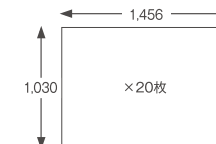

STATION MEDIA
駅メディア

7

渋谷フラッグ

2019年上期中に販売仕様の変更及び料金改定を
予定しています。時期や内容等詳細はお問合せください。

ホーム利用者の視線を捕らえる、10面(20枚)の大迫力フラッグ。

HM01-CD01

■ 掲出場所

渋谷駅

■ 掲出サイズ (単位:mm)

[B0サイズ]

■ 掲出料金

申込開始 / 4ヶ月前第1営業日

掲出駅	掲出期間	掲出サイズ	掲出料金	
渋谷	7日間 (掲出開始 / 月曜日)	B0サイズ 20面 (10ホルダー表裏掲出) (1セット)	掲出料金	1,000,000円
			作業料金	350,000円
			合計金額	1,350,000円

※先に隣接する「渋谷丸柱集中ばり」が決定していた場合、競合排除により掲出をお断りする可能性がありますので、事前にお問合せください。
※B1タテ2連掲出も同料金で可能です。詳しくはお問合せください。