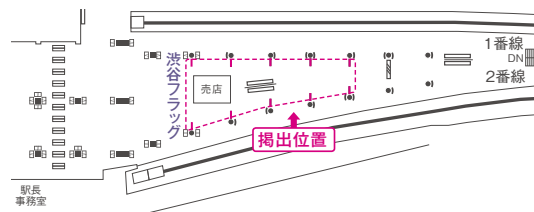

STATION MEDIA
駅メディア

7

渋谷フラッグ

2019年上期中に販売仕様の変更及び料金改定を
予定しています。時期や内容等詳細はお問合せください。

ホーム利用者の視線を捕らえる、10面(20枚)の大迫力フラッグ。

HM01-CD01

■ 掲出場所

渋谷駅

■ 掲出サイズ (単位:mm)

[B0サイズ]

■ 掲出料金

申込開始 / 4ヶ月前第1営業日

掲出駅	掲出期間	掲出サイズ	掲出料金	
渋谷	7日間 (掲出開始 / 月曜日)	B0サイズ 20面 (10ホルダー表裏掲出) (1セット)	掲出料金	1,000,000円
			作業料金	350,000円
			合計金額	1,350,000円

※先に隣接する「渋谷丸柱集中ばり」が決定していた場合、競合排除により掲出をお断りする可能性がありますので、事前にお問合せください。
※B1タテ2連掲出も同料金で可能です。詳しくはお問合せください。