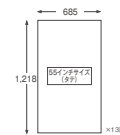

## ■ 掲出サイズ (単位:mm)

[ 55インチ液晶モニター  
(タテ) × 13面 ]