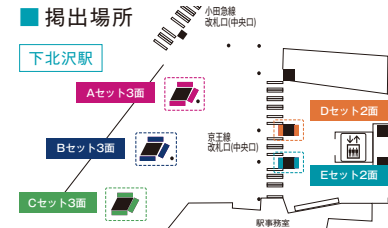

# 下北沢K-DGボード

下北沢駅の「京王中央口」に新しいデジタルサイネージが登場!

HM00-CD00

※写真はイメージです。

## ■ 掲出サイズ (単位:mm)

[ 55インチ液晶モニター  
(タテ) × 13面 ]

## ■ 掲出場所

## ■ 掲出料金

商品名	掲出期間	掲出料金	枠数	掲出面	申込開始	入稿リミット
長期枠(A・B・C)	6ヶ月	250,000円	最大8*(15秒)	各3面	4ヶ月前 第1営業日	掲出の 5営業日前
長期枠(D・E)				各2面		
短期枠	1週間	100,000円	最大4*(15秒)	A~E 計13面		

■ 入稿仕様 渋谷K-DGウェブと共通の入稿仕様となります。詳しくは、P19をご参照ください。