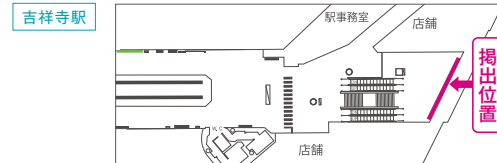

吉祥寺 K-DG バナー

吉祥寺駅の改札外正面に広がる高画質な横長LEDサイネージ。
周辺施設利用者へのアプローチも可能です。

HM00-CD00

■ 掲出サイズ (単位:mm)

■ 掲出場所

■ 掲出料金

掲出駅	掲出期間	掲出料金		枠数	申込開始	入稿リミット
吉祥寺駅 (改札外)	7日間 (毎週月曜日～日曜日4:30～25:00)	60秒スポット枠	250,000円	最大2*	4ヶ月前 第1営業日	掲出の 5営業日前
		120秒一括枠	400,000円	最大1*		

*スポットCM(60秒)の出稿状況により、枠数変動します。予めご了承ください。

※最低放映露出保証時間は、全モニターの延べ放映時間の90%の稼働時間とさせていただきます。

※音出しは不可となります。

■ 入稿仕様

新宿K-DGキングウォールと共通の入稿仕様となります。詳しくはP8をご参照ください。ただし、完全データ入稿のみ受け付けます。