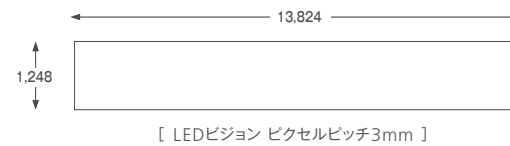

吉祥寺 K-DG バナー

吉祥寺駅の改札外正面に広がる高画質な横長LEDサイネージ。
周辺施設利用者へのアプローチも可能です。

HM00-CD00

■ 掲出サイズ (単位:mm)

■ 掲出場所

■ 掲出料金

掲出駅	掲出期間	掲出料金		枠数	申込開始	入稿リミット
吉祥寺駅 (改札外)	7日間 (毎週月曜日～日曜日4:30～25:00)	60秒スポット枠	250,000円	最大2*	4ヶ月前 第1営業日	掲出の 5営業日前
		120秒一括枠	400,000円	最大1*		

*スポットCM(60秒)の出稿状況により、枠数変動します。予めご了承ください。

※最低放映露出保証時間は、全モニターの延べ放映時間の90%の稼働時間とさせていただきます。

※音出しは不可となります。

■ 入稿仕様

新宿K-DGキングウォールと共通の入稿仕様となります。詳しくはP8をご参照ください。ただし、完全データ入稿のみ受け付けます。