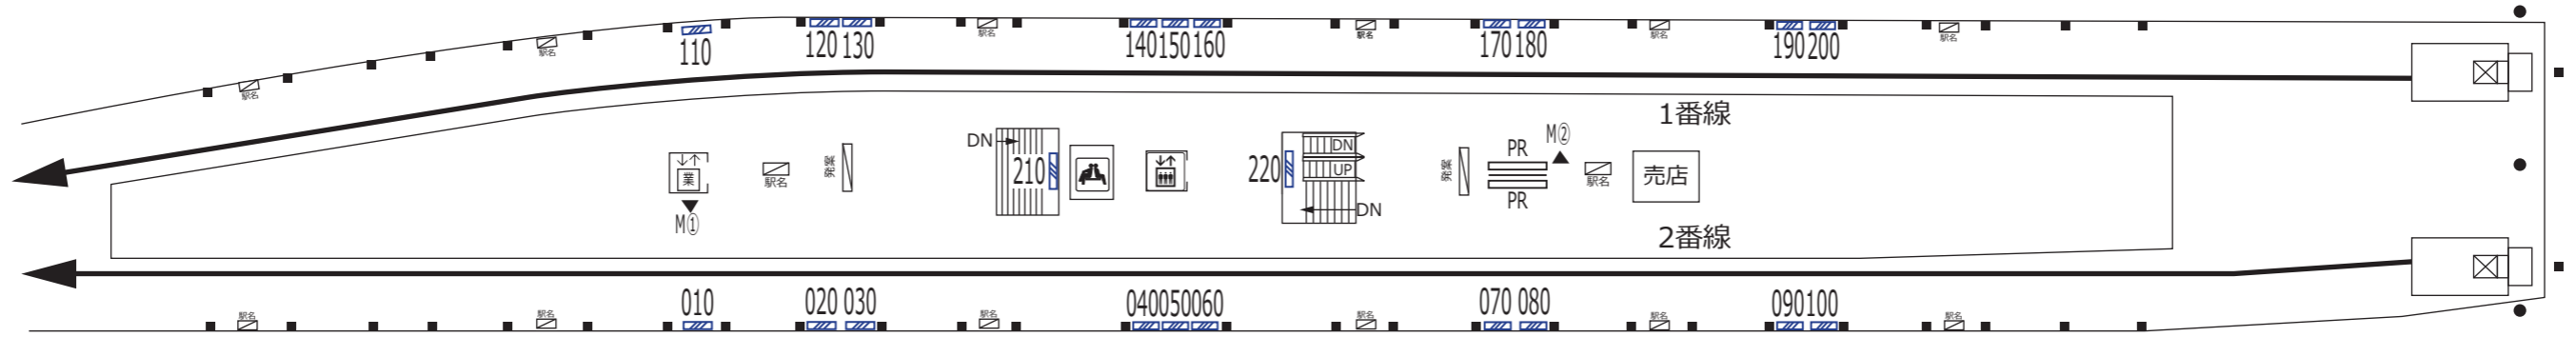

多摩境 橋 本

3階

2階

1階

凡 例																		
	待合室	XXX	駅だて		マガジンステーション		上下2段式ポスター板		業P-a	業務用ポスター板		広告用時計		駅名	電飾駅名板(業務用)		KDS	京王百貨店専用ボード
	エレベーター(旅客用)	XXX	駅がく		京王とれんどラック		両面式ポスター板		Ps@-a	S等級広告用ポスター板		業務用時計		GP	ポイントカード専用ボード		PR	PRボード(業務用)
	エレベーター(業務用)	XXX	駅でん	※ XXX - ボード番号 XX - ラック番号			広告用ポスター板		P@-a	広告用ポスター板		発案	発車案内(業務用・両面)			BUS	京王バス専用ボード	
	エスカレーター	XXX	デジタルサイネージ				LCD	お客様案内(業務用LCD)										
※ XX - 上り(UP)・下り(DN)																		