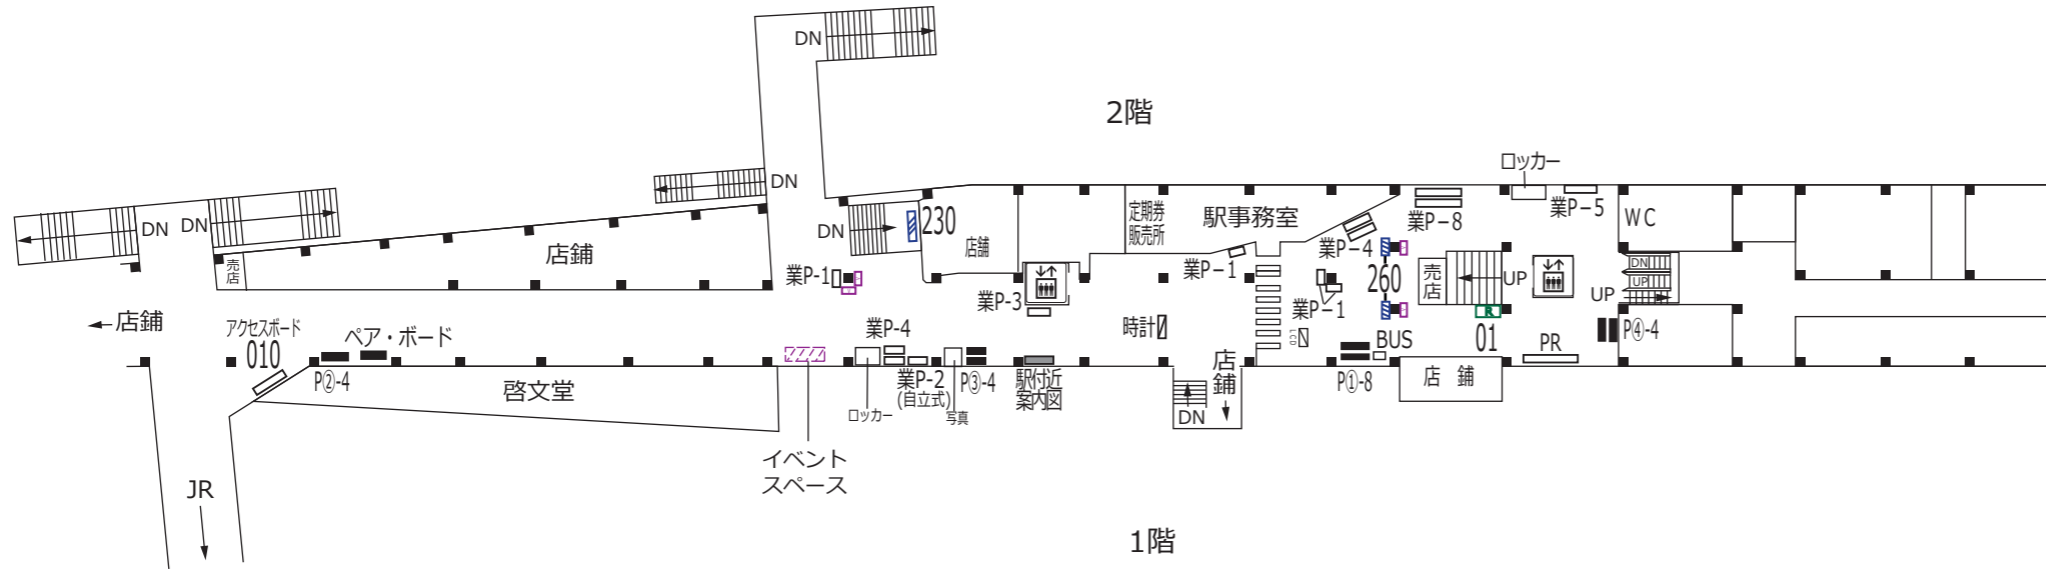

多摩境 橋 本

3階

2階

1階

凡 例																		
	待合室	XXX	駅だて		マガジンステーション		上下2段式ポスター板		業P-a	業務用ポスター板		広告用時計		駅名	電飾駅名板(業務用)		KDS	京王百貨店専用ボード
	エレベーター(旅客用)	XXX	駅がく		京王とれんどラック		両面式ポスター板		Ps@-a	S等級広告用ポスター板		業務用時計		GP	ポイントカード専用ボード		PR	PRボード(業務用)
	エレベーター(業務用)	XXX	駅でん	※ XXX - ボード番号 XX - ラック番号			広告用ポスター板		P@-a	広告用ポスター板		発案	発車案内(業務用・両面)			BUS	京王バス専用ボード	
	エスカレーター	XXX	デジタルサイネージ				LCD	お客様案内(業務用LCD)										
※ XX - 上り(UP)・下り(DN)																		