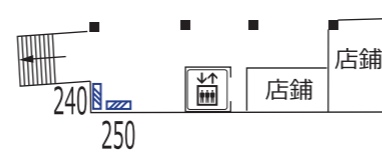

多摩境 橋 本

3階

2階

1階

凡 例															
	待合室	XXX	駅だて		マガジンステーション		上下2段式ポスター板		業務用ポスター板		広告用時計		電飾駅名板(業務用)		よみうりランド専用ボード
	エレベーター(旅客用)	XXX	駅がく		京王とれんどラック		両面式ポスター板		S等級広告用ポスター板		業務用時計		GP	ポイントカード専用ボード	
	エレベーター(業務用)	XXX	駅でん	※ XXX - ボード番号 XX - ラック番号			広告用ポスター板		広告用ポスター板		発案		発車案内(業務用・両面)		PRボード(業務用)
	エスカレーター	XXX	デジタルサイネージ		お客様案内(業務用LCD)		BUS	京王バス専用ボード							
※ XX - 上り(UP)・下り(DN)															