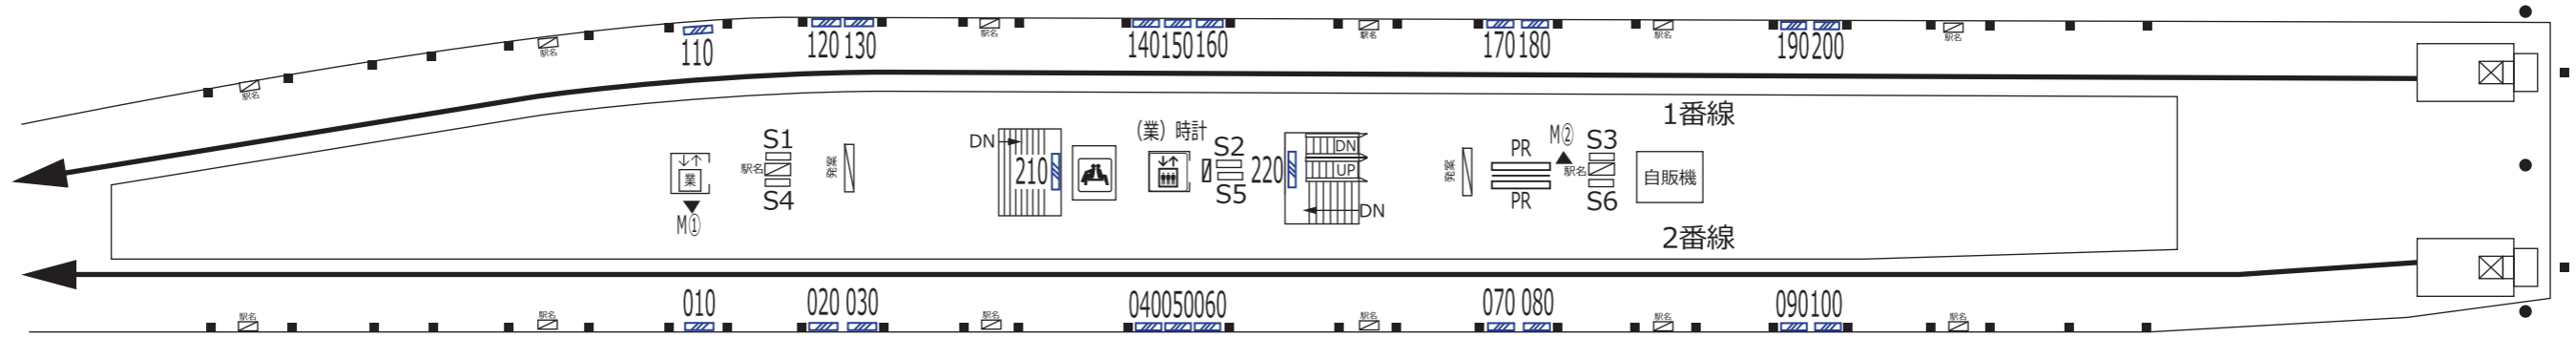

多摩境 橋 本

3階

2階

1階

凡 例															
	待合室	XXX	駅だて		マガジンステーション		上下2段式ポスター板		業務用ポスター板		広告用時計		電飾駅名板(業務用)		よみうりランド専用ボード
	エレベーター(旅客用)	XXX	駅がく		京王とれんどラック		両面式ポスター板		S等級広告用ポスター板		業務用時計		GP	ポイントカード専用ボード	
	エレベーター(業務用)	XXX	駅でん	※ XXX - ボード番号 XX - ラック番号			広告用ポスター板		広告用ポスター板		発案		発車案内(業務用・両面)		PRボード(業務用)
	エスカレーター	XXX	デジタルサイネージ		お客様案内(業務用LCD)		BUS	京王バス専用ボード							
※ XX - 上り(UP)・下り(DN)															