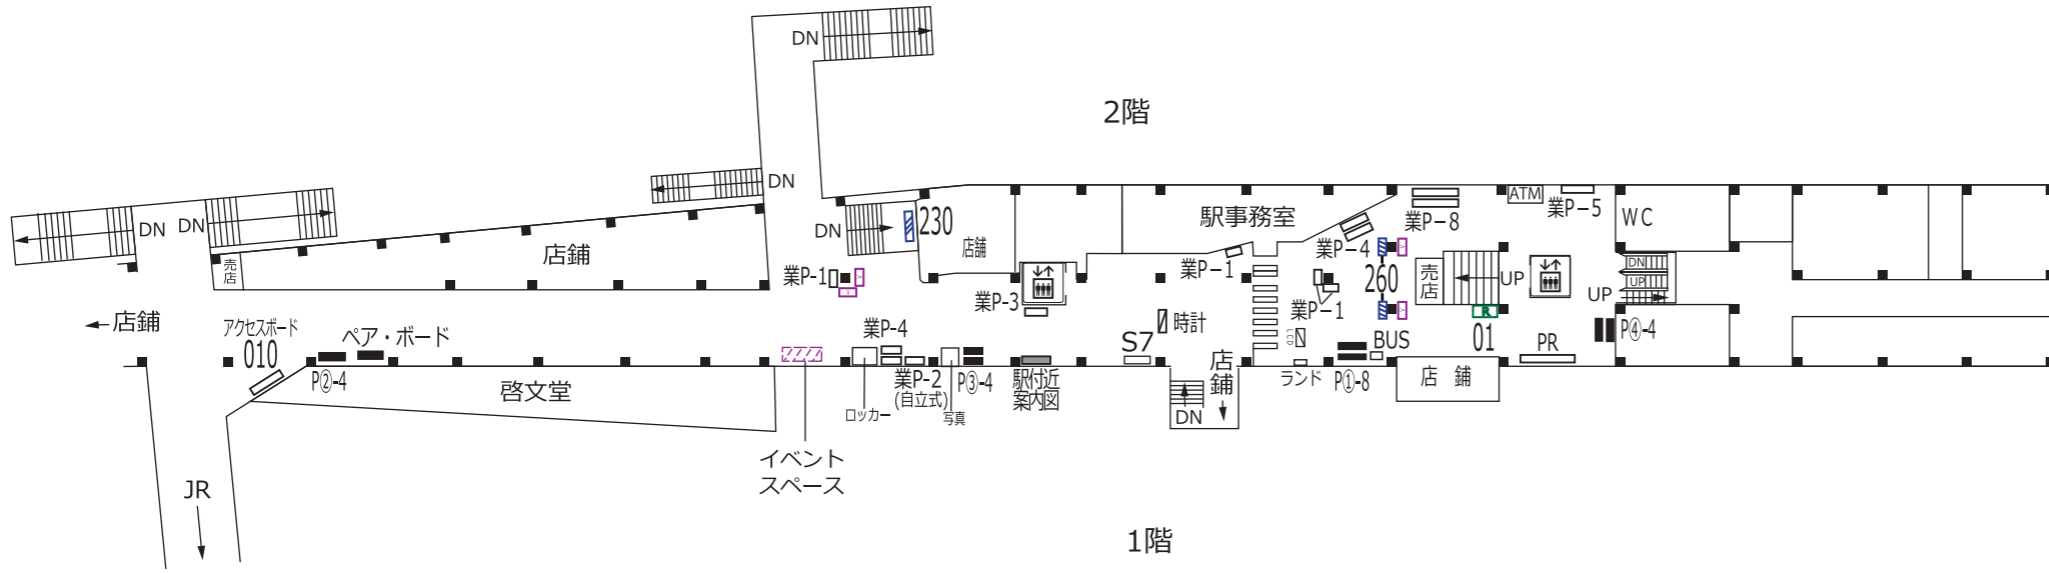

多摩境 橋 本

3階

2階

1階

凡 例															
	待合室	XXX	駅だて		マガジンステーション		上下2段式ポスター板		業務用ポスター板		広告用時計		電飾駅名板(業務用)		よみうりランド専用ボード
	エレベーター(旅客用)	XXX	駅がく		京王とれんどラック		両面式ポスター板		S等級広告用ポスター板		業務用時計		GP	ポイントカード専用ボード	
	エレベーター(業務用)	XXX	駅でん	※ XXX - ボード番号 XX - ラック番号			広告用ポスター板		広告用ポスター板		発案		発車案内(業務用・両面)		PRボード(業務用)
	エスカレーター	XXX	デジタルサイネージ		お客様案内(業務用LCD)		BUS	京王バス専用ボード							
※ XX - 上り(UP)・下り(DN)															