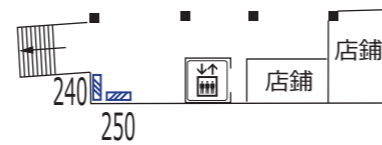

多摩境 橋 本

3階

2階

1階

凡 例																		
	待合室	XXX	駅だて		マガジンステーション		上下2段式ポスター板		業P-a	業務用ポスター板		広告用時計		駅名	電飾駅名板(業務用)		KDS	京王百貨店専用ボード
	エレベーター(旅客用)	XXX	駅がく		京王とれんどラック		両面式ポスター板		Ps@-a	S等級広告用ポスター板		業務用時計		GP	ポイントカード専用ボード		PR	PRボード(業務用)
	エレベーター(業務用)	XXX	駅でん	※ XXX - ボード番号 XX - ラック番号			広告用ポスター板		P@-a	広告用ポスター板		発案	発車案内(業務用・両面)			BUS	京王バス専用ボード	
	エスカレーター	XXX	デジタルサイネージ				LCD	お客様案内(業務用LCD)										
※ XX - 上り(UP)・下り(DN)																		