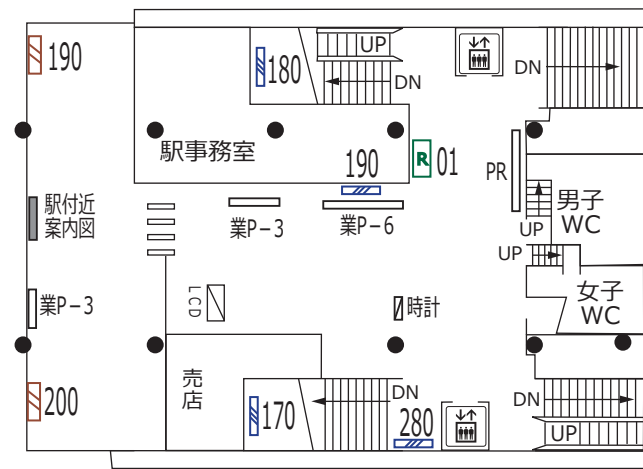

南大沢 多摩境 橋本

凡 例					
	待合室	XXX	駅だて	時計	広告用時計
	エレベーター (旅客用)	XXX	駅がく	(業) 時計	業務用時計
	エレベーター (業務用)	XXX	駅でん	発案	発車案内 (業務用・両面)
	エスカレーター	XXX	デジタルサイネージ	LCD	お客様案内 (業務用LCD)
※ XX - 上り(UP)・下り(DN)		XXX	マガジンステーション	駅名	電飾駅名板 (業務用)
		XX	京王とれんどラック		
		※ XXX - ボード番号 XX - ラック番号		KDS	京王百貨店専用ボード
	上下2段式ポスター板	業P-a	業務用ポスター板	GP	ポイントカード専用ボード
	両面式ポスター板	PsD-a	S等級広告用ポスター板	PR	PRボード (業務用)
		PD-a	広告用ポスター板	BUS	京王バス専用ボード
		※ a - B1換算許容枚数 b - ポスター板番号			