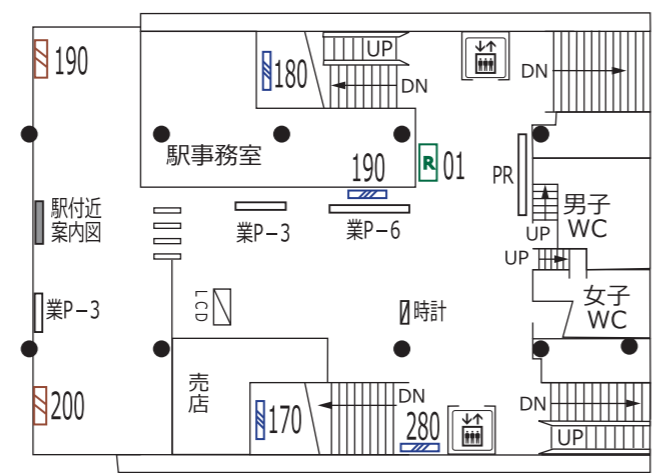

南大沢 多摩境 橋本

凡 例					
	待合室	XXX	駅だて	時計	広告用時計
	エレベーター (旅客用)	XXX	駅がく	(業) 時計	業務用時計
	エレベーター (業務用)	XXX	駅でん	発案	発車案内 (業務用・両面)
	エスカレーター	XXX	デジタルサイネージ	LCD	お客様案内 (業務用LCD)
※ XX - 上り(UP)・下り(DN)		XXX	マガジンステーション	駅名	電飾駅名板 (業務用)
		XX	京王とれんどラック		
		※ XXX - ボード番号 XX - ラック番号		ランド	よみうりランド専用ボード
	上下2段式ポスター板	業P-a	業務用ポスター板	GP	ポイントカード専用ボード
	両面式ポスター板	Ps②-a	S等級広告用ポスター板	PR	PRボード (業務用)
		P②-a	広告用ポスター板	BUS	京王バス専用ボード
		※ a - B1換算許容枚数 b - ポスター板番号			