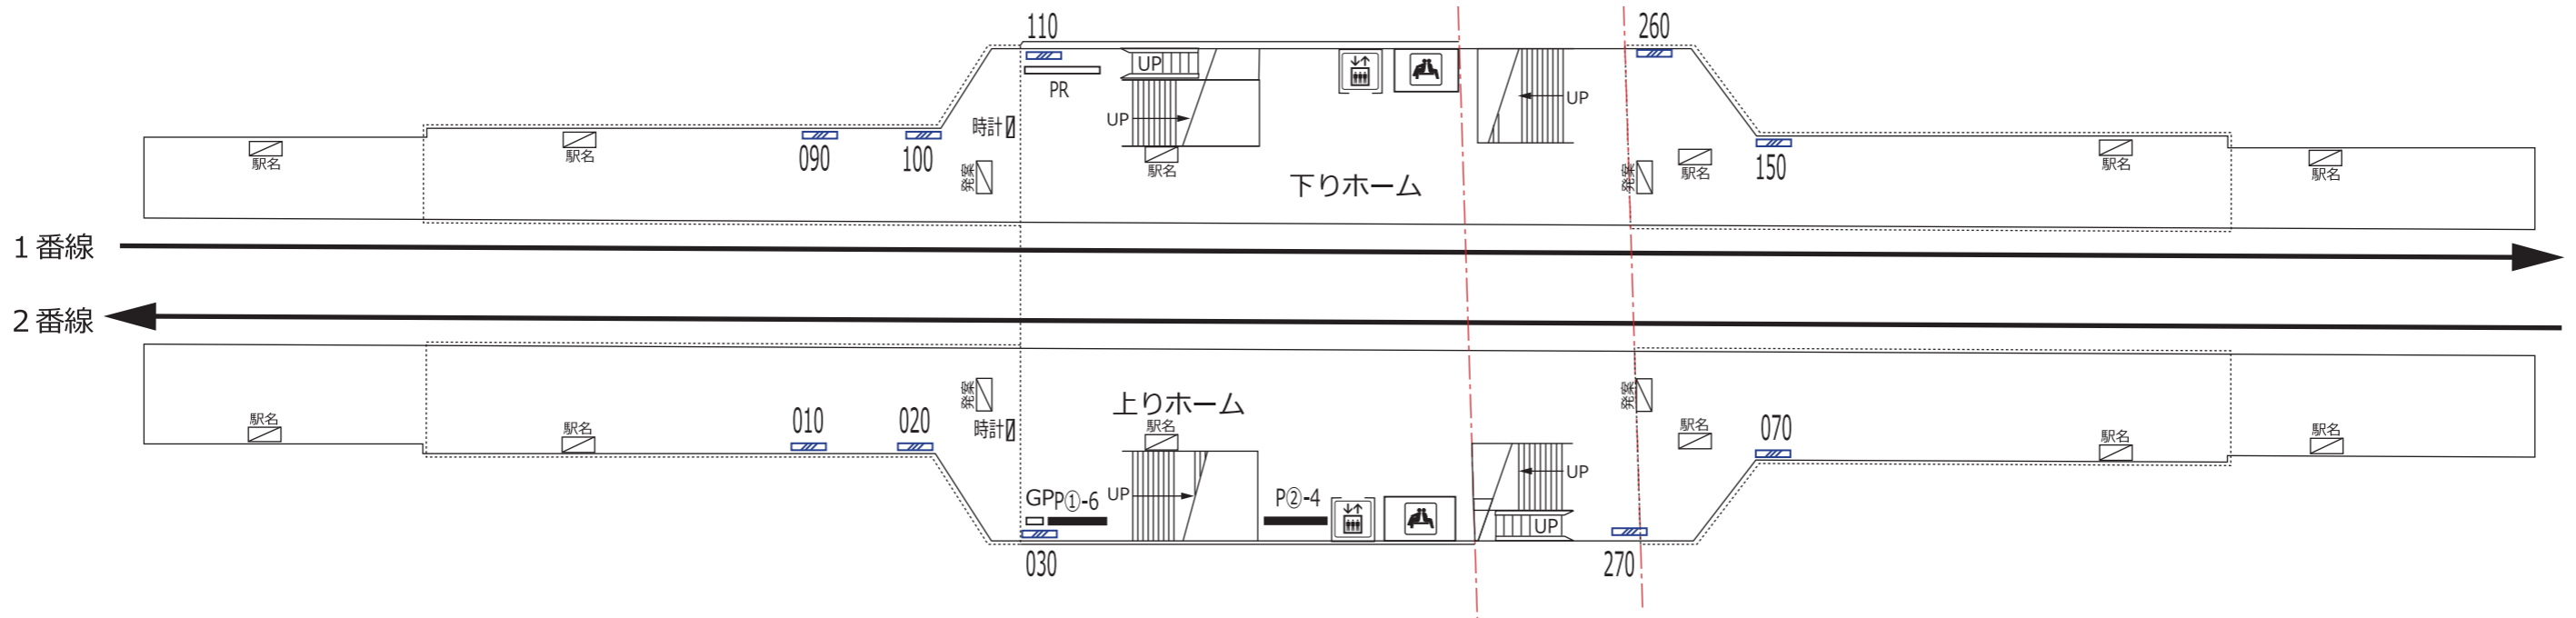

南大沢 多摩境 橋本

凡 例					
	待合室	XXX	駅だて	時計	広告用時計
	エレベーター (旅客用)	XXX	駅がく	(業) 時計	業務用時計
	エレベーター (業務用)	XXX	駅でん	発案	発車案内 (業務用・両面)
	エスカレーター	XXX	デジタルサイネージ	LCD	お客様案内 (業務用LCD)
※ XX - 上り(UP)・下り(DN)		XXX	マガジンステーション	駅名	電飾駅名板 (業務用)
		XX	京王とれんどラック		
		※ XXX - ボード番号 XX - ラック番号		ランド	よみうりランド専用ボード
	上下2段式ポスター板	業P-a	業務用ポスター板	GP	ポイントカード専用ボード
	両面式ポスター板	Ps②-a	S等級広告用ポスター板	PR	PRボード (業務用)
		P②-a	広告用ポスター板	BUS	京王バス専用ボード
		※ a - B1換算許容枚数 b - ポスター板番号			