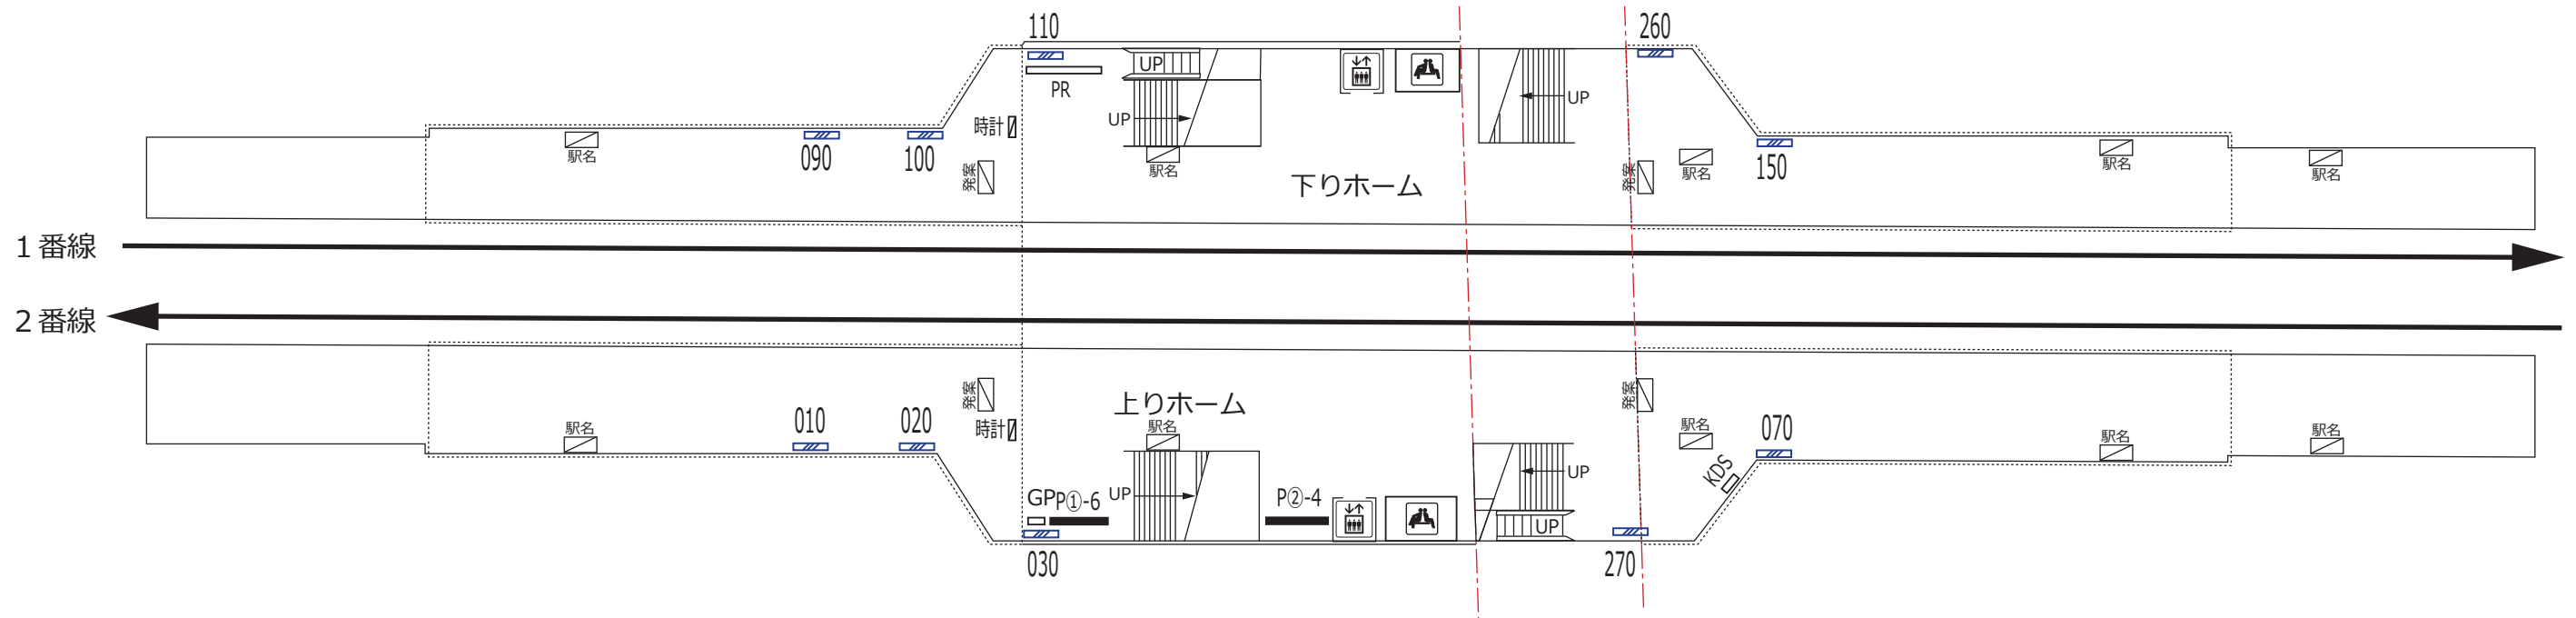

南大沢 多摩境 橋本

凡 例					
	待合室	XXX	駅だて	時計	広告用時計
	エレベーター (旅客用)	XXX	駅がく	(業) 時計	業務用時計
	エレベーター (業務用)	XXX	駅でん	発案	発車案内 (業務用・両面)
	エスカレーター	XXX	デジタルサイネージ	LCD	お客様案内 (業務用LCD)
※ XX - 上り(UP)・下り(DN)		XXX	マガジンステーション	駅名	電飾駅名板 (業務用)
		XX	京王とれんどラック		
		※ XXX - ボード番号 XX - ラック番号		KDS	京王百貨店専用ボード
	上下2段式ポスター板	業P-a	業務用ポスター板	GP	ポイントカード専用ボード
	両面式ポスター板	PsD-a	S等級広告用ポスター板	PR	PRボード (業務用)
		PD-a	広告用ポスター板	BUS	京王バス専用ボード
		※ a - B1換算許容枚数 b - ポスター板番号			