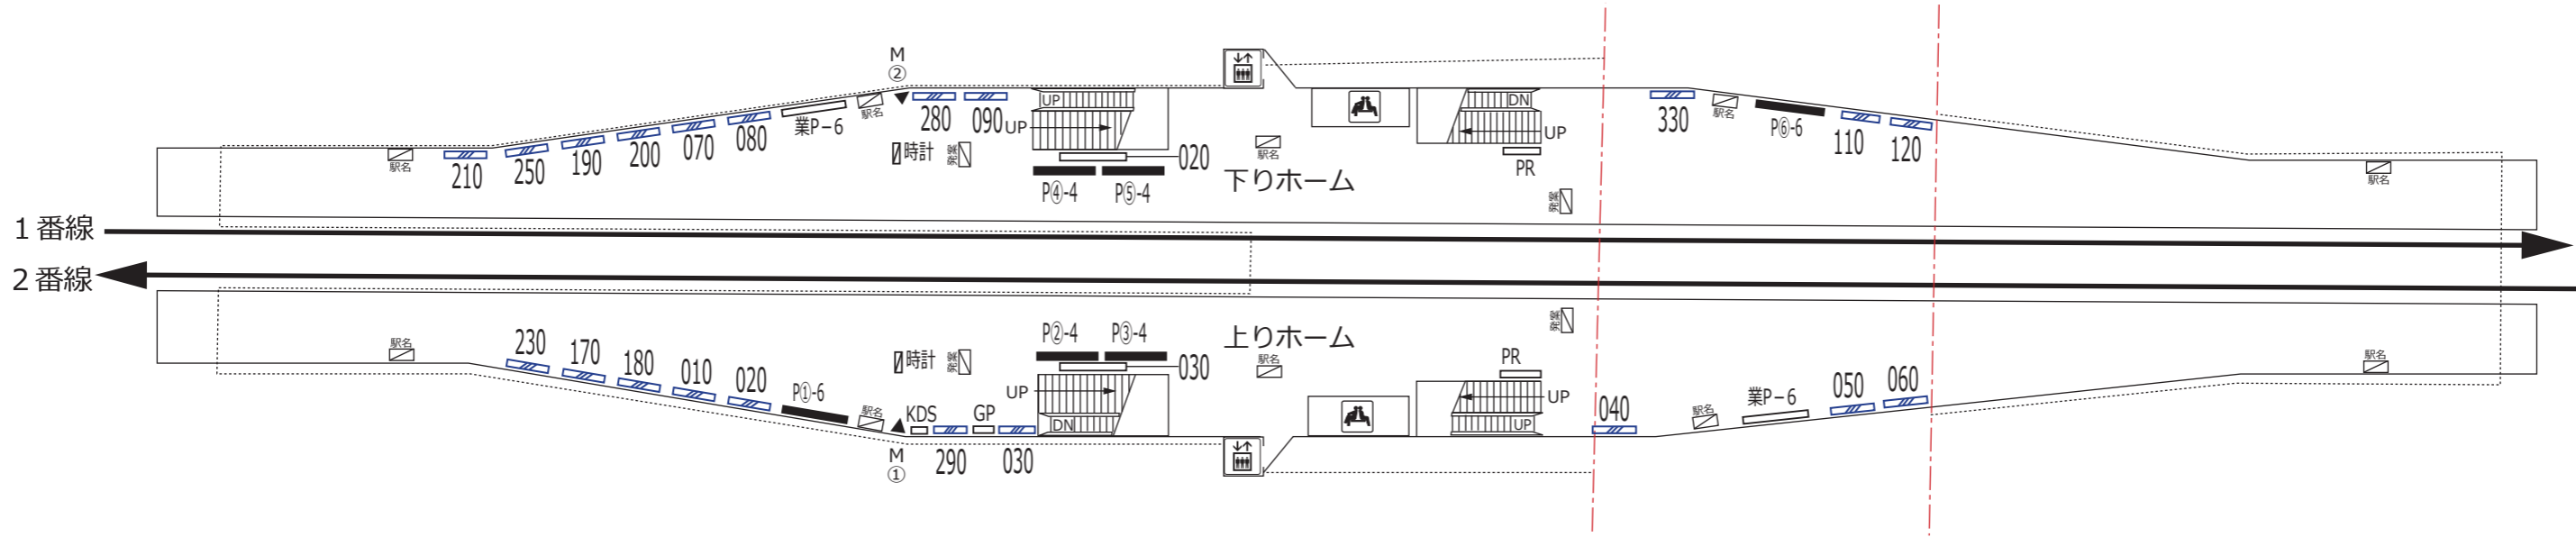

京王堀之内 | 南 大 沢 | 多 摩 境

【副駅名標広告】設置駅

凡 例			
	待合室	XXX	駅だて
	エレベーター (旅客用)	XXX	駅がく
	エレベーター (業務用)	XXX	駅でん
	エスカレーター	XXX	デジタルサイネージ
※ XX - 上り(UP)・下り(DN)		XXX	マガジンステーション
	京王とれんどラック	XXX	電飾駅名板 (業務用)
※ XXX - ボード番号 XX - ラック番号		KDS	京王百貨店専用ボード
	上下2段式ポスター板	GP	ポイントカード専用ボード
	両面式ポスター板	PR	PRボード (業務用)
	業務用ポスター板	BUS	京王バス専用ボード
	S等級広告用ポスター板		
	広告用ポスター板		
※ a - B1換算許容枚数 b - ポスター板番号			