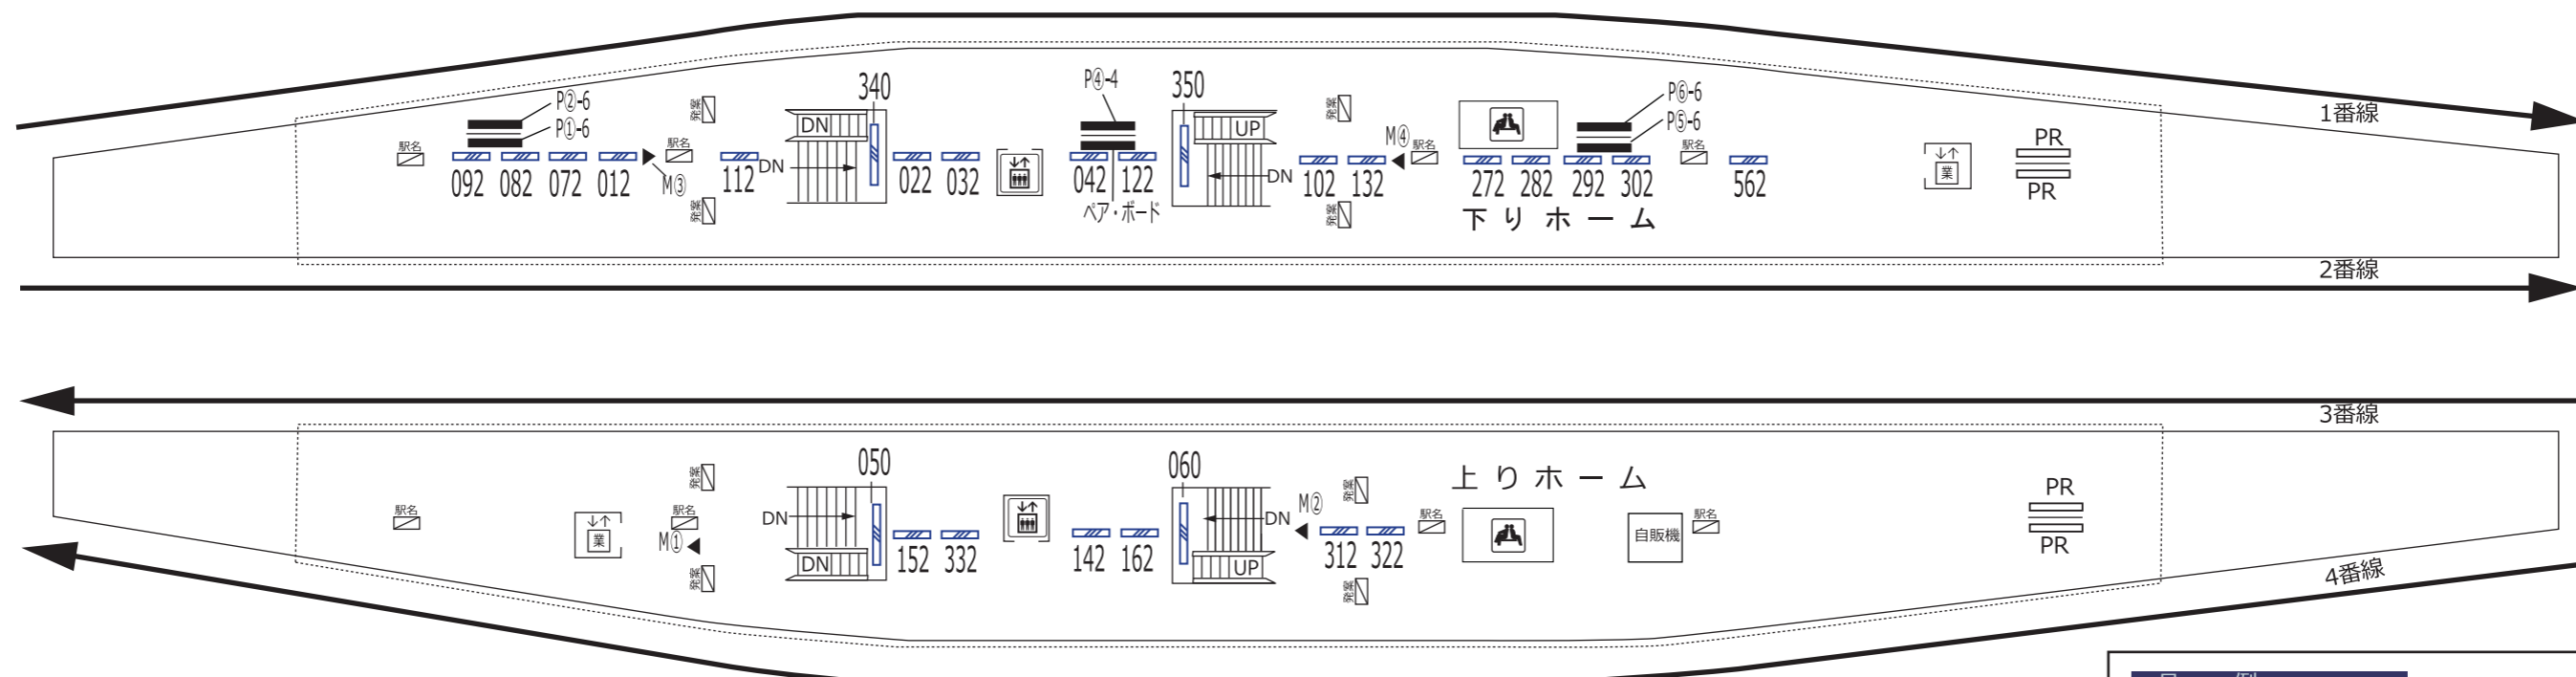

京王永山 | 京王多摩センター | 京王堀之内

【副駅名標広告】設置駅

凡 例			
	待合室	XXX	駅だて
	エレベーター (旅客用)	XXX	駅がく
	エレベーター (業務用)	XXX	駅でん
	エスカレーター	XXX	デジタル サイネージ
	※ XX - 上り(UP)・下り(DN)	XXX	マガジン ステーション
		XX	京王とれんど ラック
		※ XXX - ボード番号 XX - ラック番号	
	上下2段式 ポスター板	時計	広告用時計
	両面式 ポスター板	(業) 時計	業務用時計
	業務用 ポスター板	発案	発車案内 (業務用・両面)
	PsD-a	LCD	お客様案内 (業務用LCD)
	広告用 ポスター板	駅名	電飾駅名板 (業務用)
	※ a - B1 換算許容枚数 b - ポスター板番号	ランド	よみうりランド 専用ボード
	ポイントカード 専用ボード	PR	PRボード (業務用)
		BUS	京王バス 専用ボード