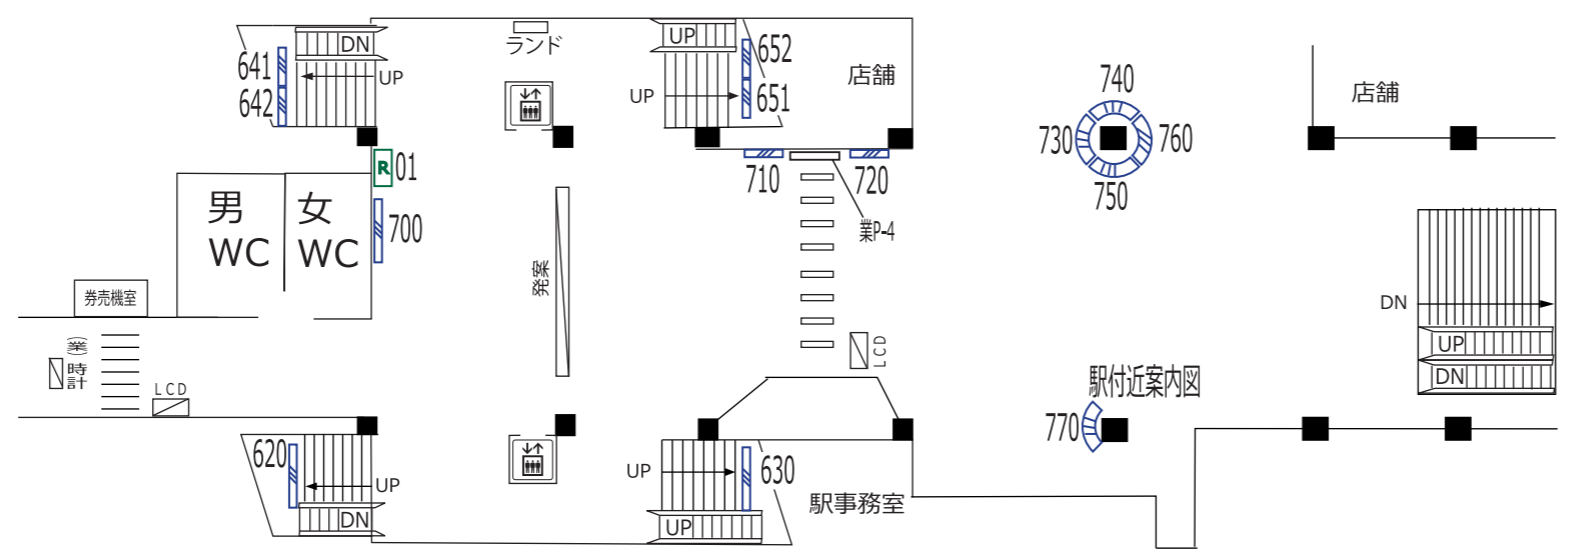

京王永山 | 京王多摩センター | 京王堀之内

【副駅名標広告】設置駅

凡 例			
	待合室	XXX	駅だて
	エレベーター (旅客用)	XXX	駅がく
	エレベーター (業務用)	XXX	駅でん
	エスカレーター	XXX	デジタル サイネージ
	※ XX - 上り(UP)・下り(DN)	XXX	マガジン ステーション
		XX	京王とれんど ラック
		※ XXX - ボード番号 XX - ラック番号	
	上下2段式 ポスター板	時計	広告用時計
	両面式 ポスター板	(業) 時計	業務用時計
	業務用 ポスター板	発案	発車案内 (業務用・両面)
	PsD-a	LCD	お客様案内 (業務用LCD)
	広告用 ポスター板	駅名	電飾駅名板 (業務用)
	※ a - B1 換算許容枚数 b - ポスター板番号	ランド	よみうりランド 専用ボード
	ポイントカード 専用ボード	PR	PRボード (業務用)
		BUS	京王バス 専用ボード