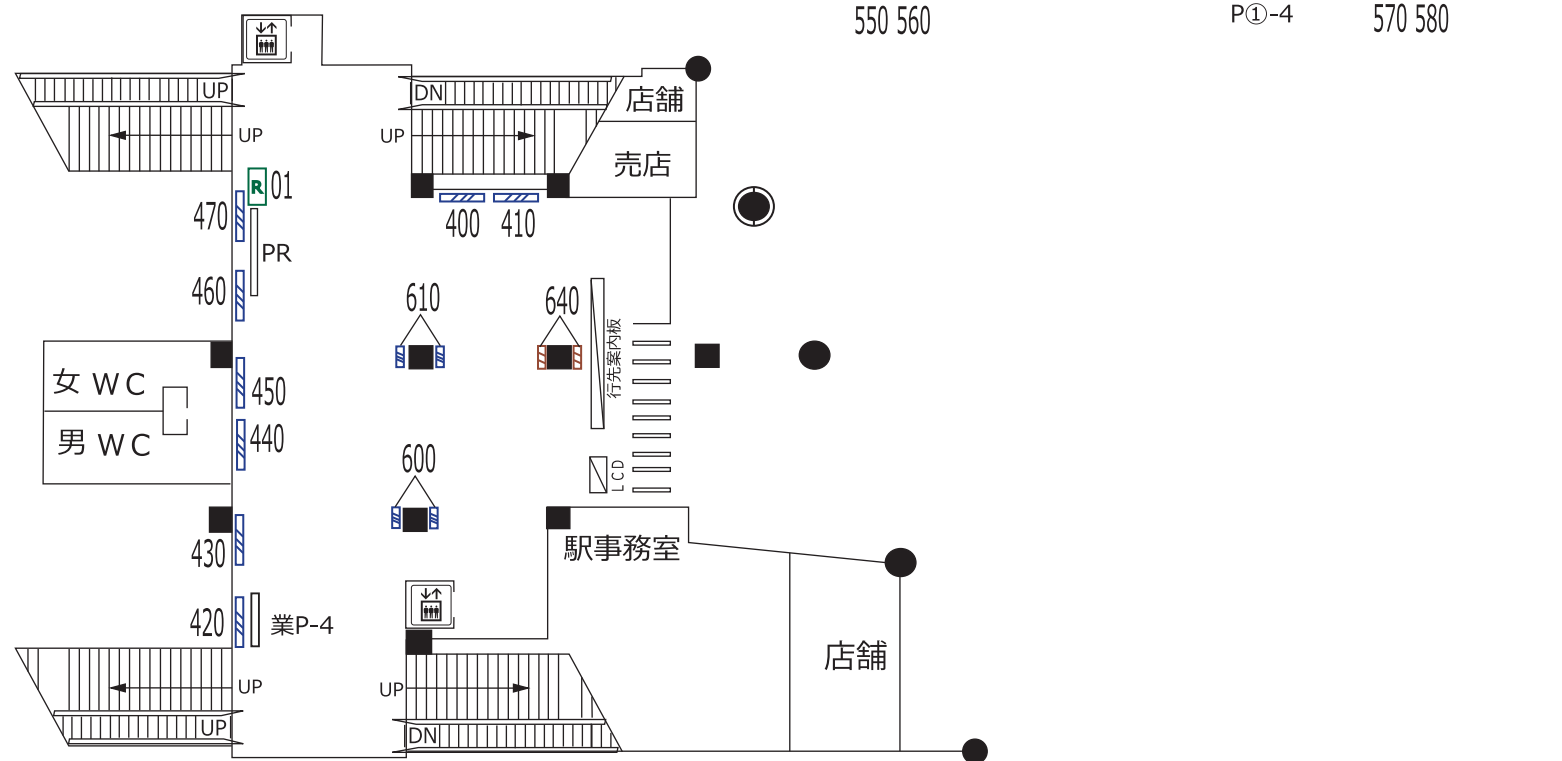

若葉台 | 京王永山 | 京王多摩センター

凡 例			
	待合室	XXX	駅だて
	エレベーター (旅客用)	XXX	駅がく
	エレベーター (業務用)	XXX	駅でん
	エスカレーター	XXX	デジタルサイネージ
	時計		広告用時計
	業務用時計		業務用時計
	発車案内 (業務用・両面)		発車案内 (業務用・両面)
	お客様案内 (業務用 LCD)		お客様案内 (業務用 LCD)
	電飾駅名板 (業務用)		電飾駅名板 (業務用)
	マガジンステーション		マガジンステーション
	京王とれんどラック		京王とれんどラック
	よみうりランド専用ボード		よみうりランド専用ボード
	上下2段式ポスター板	業P-a	業務用ポスター板
	両面式ポスター板	Ps①-a	S等級広告用ポスター板
	広告用ポスター板	P①-a	広告用ポスター板
	ポイントカード専用ボード		ポイントカード専用ボード
	PRボード (業務用)		PRボード (業務用)
	京王バス専用ボード		京王バス専用ボード
※ XXX - ボード番号 XX - ラック番号 ※ a - B1換算許容枚数 b - ポスター板番号			