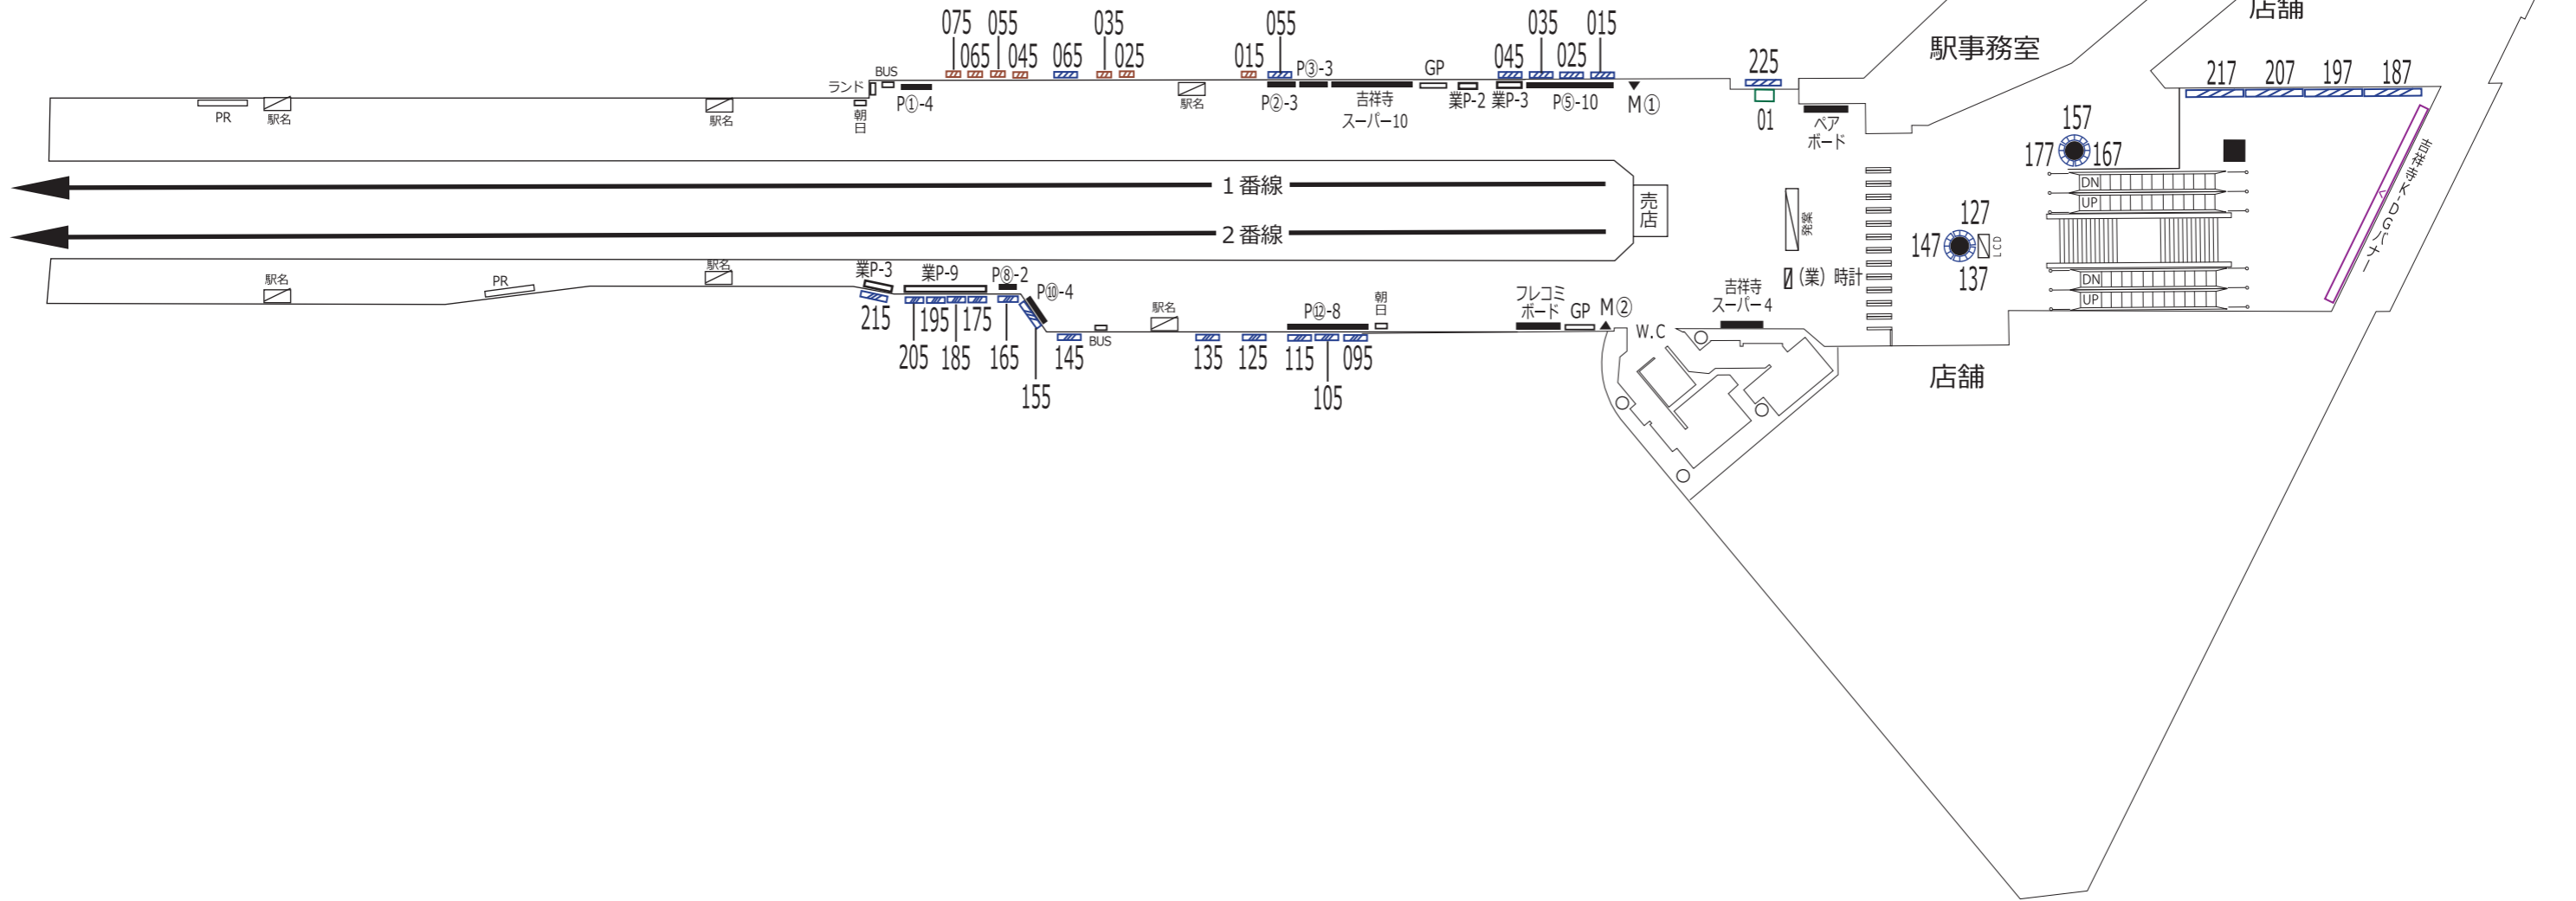

井の頭公園 吉祥寺

【ホームドア】設置駅

凡 例								
..... 待合室	XXX ..... 駅だて	..... マガジンステーション	..... 上下2段式ポスター板	業P-a ..... 業務用ポスター板	時計 ..... 広告用時計	..... 駅名	..... 電飾駅名板(業務用)	ランド ..... よみうりランド専用ボード
..... エレベーター(旅客用)	XXX ..... 駅がく	XX ..... 京王とれんどラック	..... 両面式ポスター板	Ps⑩-a ..... S等級広告用ポスター板	..... 業務用時計		GP ..... ポイントカード専用ボード	
..... エレベーター(業務用)	XXX ..... 駅でん	※ XXX - ボード番号 XX - ラック番号		P⑩-a ..... 広告用ポスター板	発案 ..... 発車案内(業務用・両面)		PR ..... PRボード(業務用)	
..... エスカレーター	XXX ..... デジタルサイネージ			※ a - B1換算許容枚数 b - ポスター板番号	LCD ..... お客様案内(業務用LCD)		BUS ..... 京王バス専用ボード	