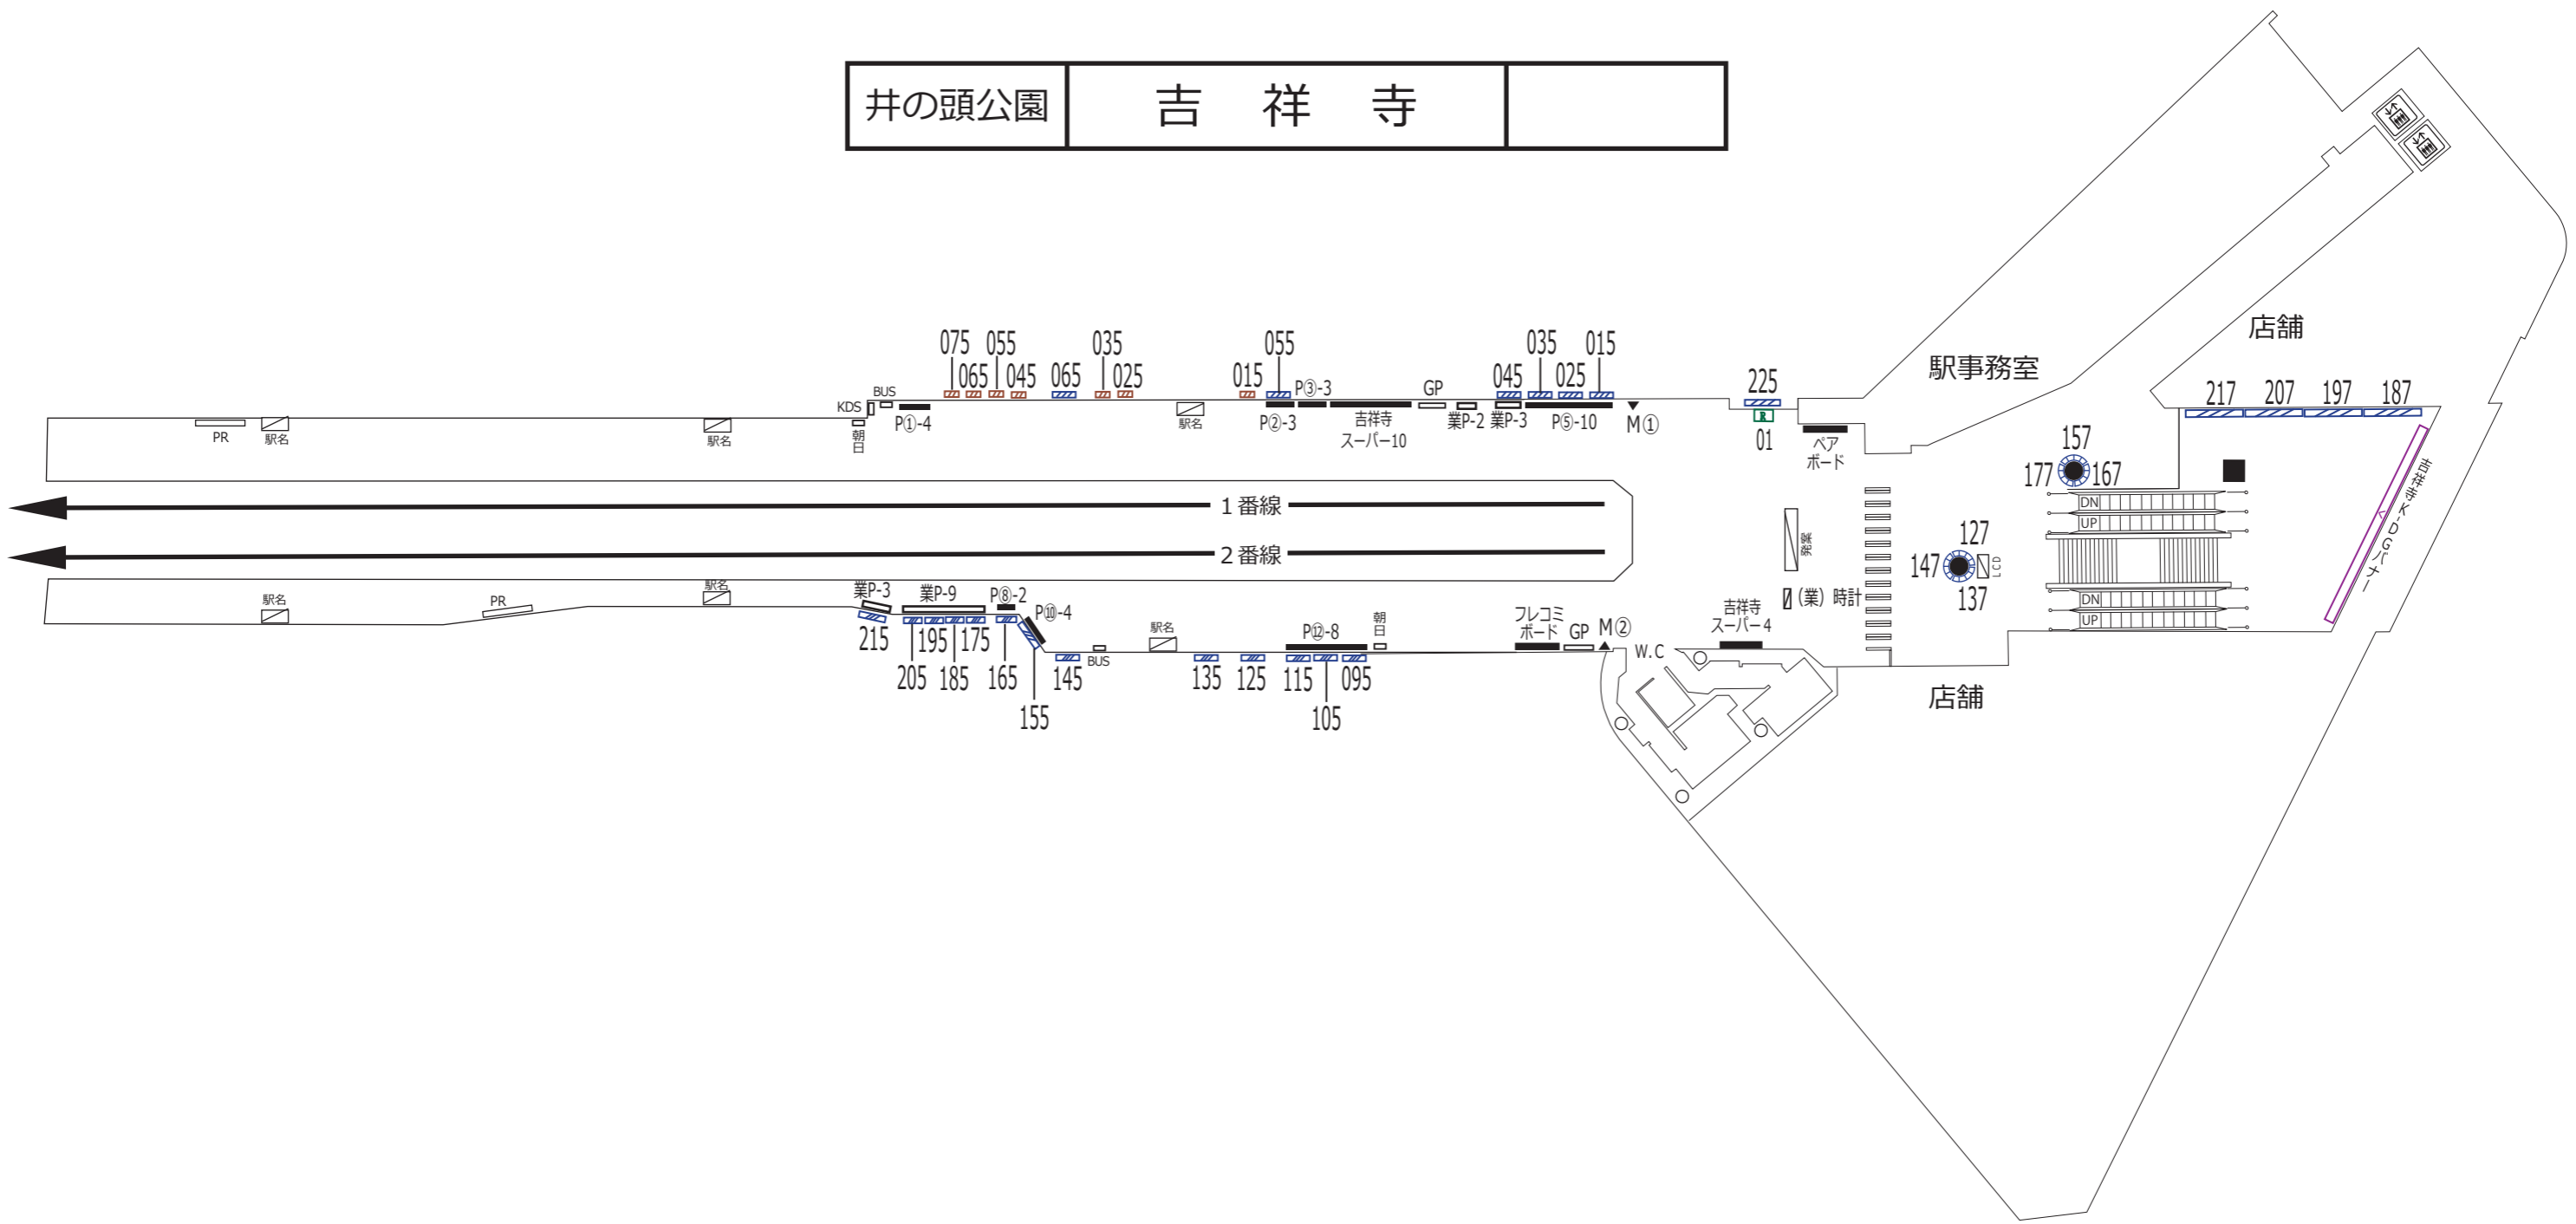

井の頭公園 吉祥寺

| 凡 例 | | | | | | | | | | | | | | | |
|----------------------|-------------|-----|-----------|-----------------------------|------------|--|---------------|-------------------------------|-------------|-----|-------|--------------|--------------|------------|------------|
| | 待合室 | XXX | 駅だて | | マガジンステーション | | 上下2段式ポスター板 | 業P-a | 業務用ポスター板 | | 広告用時計 | | 電飾駅名板(業務用) | KDS | 京王百貨店専用ボード |
| | エレベーター(旅客用) | XXX | 駅がく | | 京王とれんどラック | | 両面式ポスター板 | PsD-a | S等級広告用ポスター板 | | 業務用時計 | | ポイントカード専用ボード | GP | 京王バス専用ボード |
| | エレベーター(業務用) | XXX | 駅でん | ※ XXX - ボード番号 XX - ラック番号 | | | 広告用ポスター板 | PD-a | 広告用ポスター板 | | 発案 | 発車案内(業務用・両面) | PR | PRボード(業務用) | |
| | エスカレーター | XXX | デジタルサイネージ | | | | お客様案内(業務用LCD) | ※ a - B1換算許容枚数 b - ポスター板番号 | | LCD | | | | | |
| ※ XX - 上り(UP)・下り(DN) | | | | | | | | | | | | | | | |

井の頭公園

吉祥寺

1階

2階

店舗

店舗

店舗

NCD

←井の頭線改札

JR 駅務室

↓JR中央改札

JR 南改札
(公園口)

| 凡 例 | | | | | | | | | | | | | | | | |
|----------------------|-------------|-----|-----------|-----------------------------|------------|--|------------|--|-------|-------------|--|-------|--|--------------|--|------------|
| | 待合室 | XXX | 駅だて | | マガジンステーション | | 上下2段式ポスター板 | | 業P-a | 業務用ポスター板 | | 広告用時計 | | 電飾駅名板(業務用) | | 京王百貨店専用ボード |
| | エレベーター(旅客用) | XXX | 駅がく | | 京王とれんどラック | | 両面式ポスター板 | | PsD-a | S等級広告用ポスター板 | | 業務用時計 | | ポイントカード専用ボード | | 京王バス専用ボード |
| | エレベーター(業務用) | XXX | 駅でん | ※ XXX - ボード番号 XX - ラック番号 | | | 広告用ポスター板 | | PD-a | 業務用・両面 | | 業務用時計 | | PRボード(業務用) | | 京王バス専用ボード |
| | エスカレーター | XXX | デジタルサイネージ | | | | 広告用ポスター板 | | 業P-a | 業務用ポスター板 | | 広告用時計 | | 電飾駅名板(業務用) | | 京王百貨店専用ボード |
| ※ XX - 上り(UP)・下り(DN) | | | | | | | | | | | | | | | | |