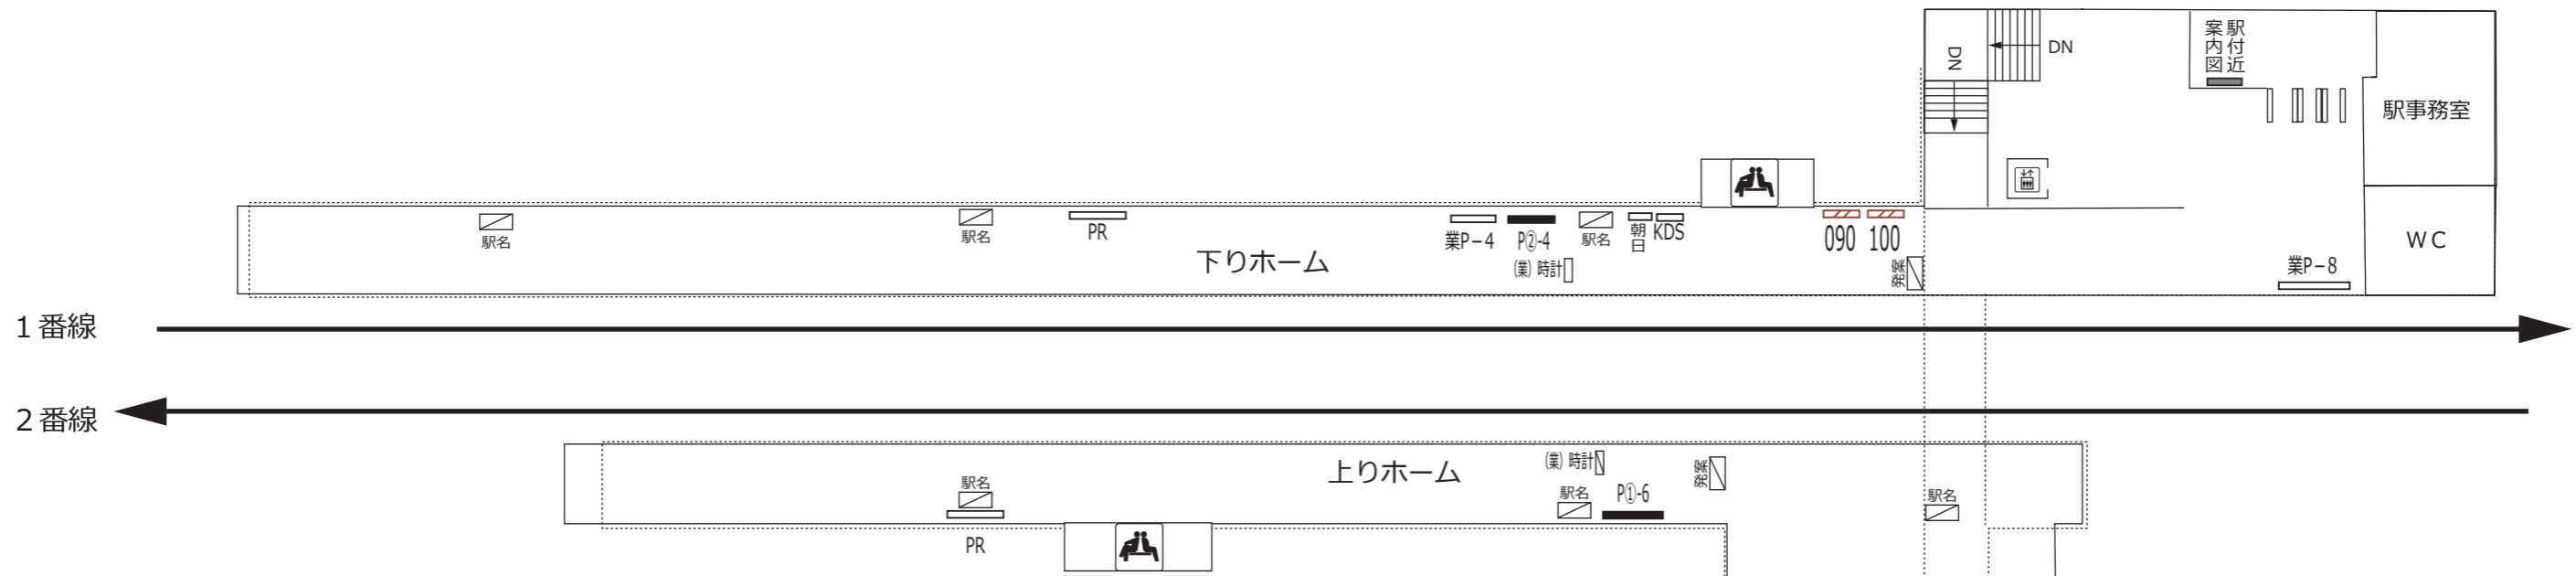

三鷹台      井の頭公園      吉祥寺

凡 例			
	待合室	XXX	駅だて
	エレベーター (旅客用)	XXX	駅がく
	エレベーター (業務用)	XXX	駅でん
	エスカレーター	XXX	デジタルサイネージ
※ XX - 上り(UP)・下り(DN)		XXX	マガジンステーション
		XX	京王とれんどラック
		※ XXX - ボード番号 XX - ラック番号	
	上下2段式ポスター板	業P-a	業務用ポスター板
	両面式ポスター板	Ps①-a	S等級広告用ポスター板
		P①-a	広告用ポスター板
		※ a - B1換算許容枚数 b - ポスター板番号	
	時計		広告用時計
	(業) 時計		業務用時計
	発案		発車案内 (業務用・両面)
	LCD		お客様案内 (業務用LCD)
	駅名		電飾駅名板 (業務用)
	KDS		京王百貨店専用ボード
	GP		ポイントカード専用ボード
	PR		PRボード (業務用)
	BUS		京王バス専用ボード