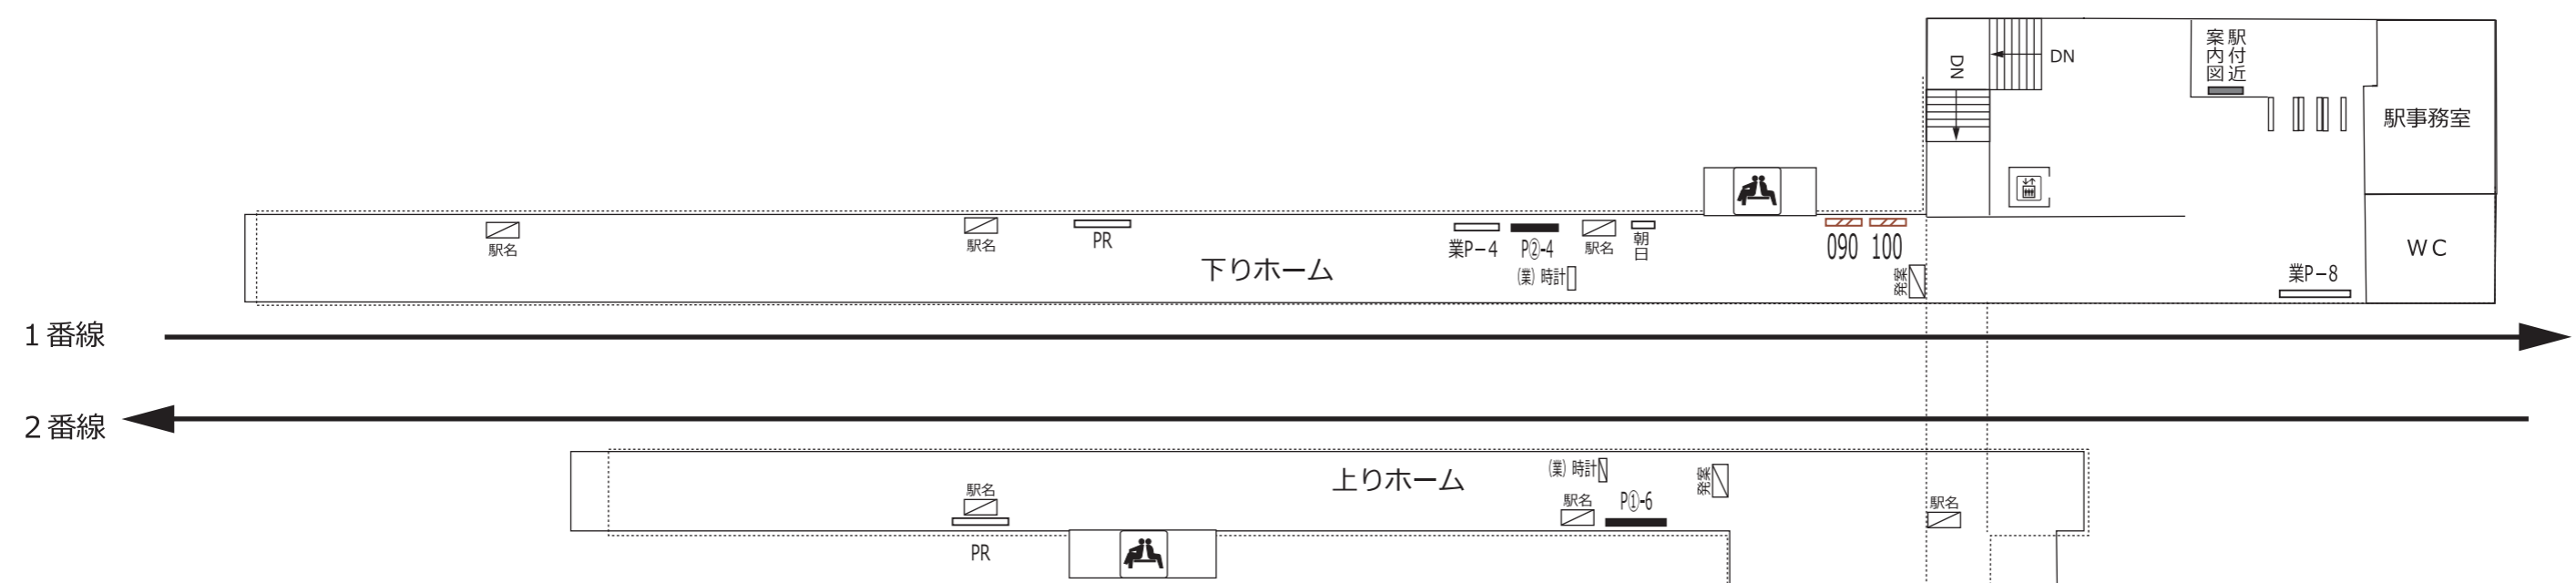

三鷹台 井の頭公園 吉祥寺

凡 例			
	待合室	XXX	駅だて
	エレベーター (旅客用)	XXX	駅がく
	エレベーター (業務用)	XXX	駅でん
	エスカレーター	XXX	デジタル サイネージ
※ XX - 上り(UP)・下り(DN)		XXX	マガジン ステーション
		XX	京王とれんど ラック
		※ XXX - ボード番号 XX - ラック番号	
	上下2段式 ポスター板	業P-a	業務用 ポスター板
	両面式 ポスター板	Ps①-a	S等級広告用 ポスター板
	広告用 ポスター板	P①-a	広告用 ポスター板
		ランド	よみうりランド 専用ボード
		GP	ポイントカード 専用ボード
		PR	PRボード (業務用)
		BUS	京王バス 専用ボード
		時計	広告用時計
		(業) 時計	業務用時計
		発案	発車案内 (業務用・両面)
		LCD	お客様案内 (業務用LCD)
		駅名	電飾駅名板 (業務用)

※ a - B1換算許容枚数
b - ポスター板番号