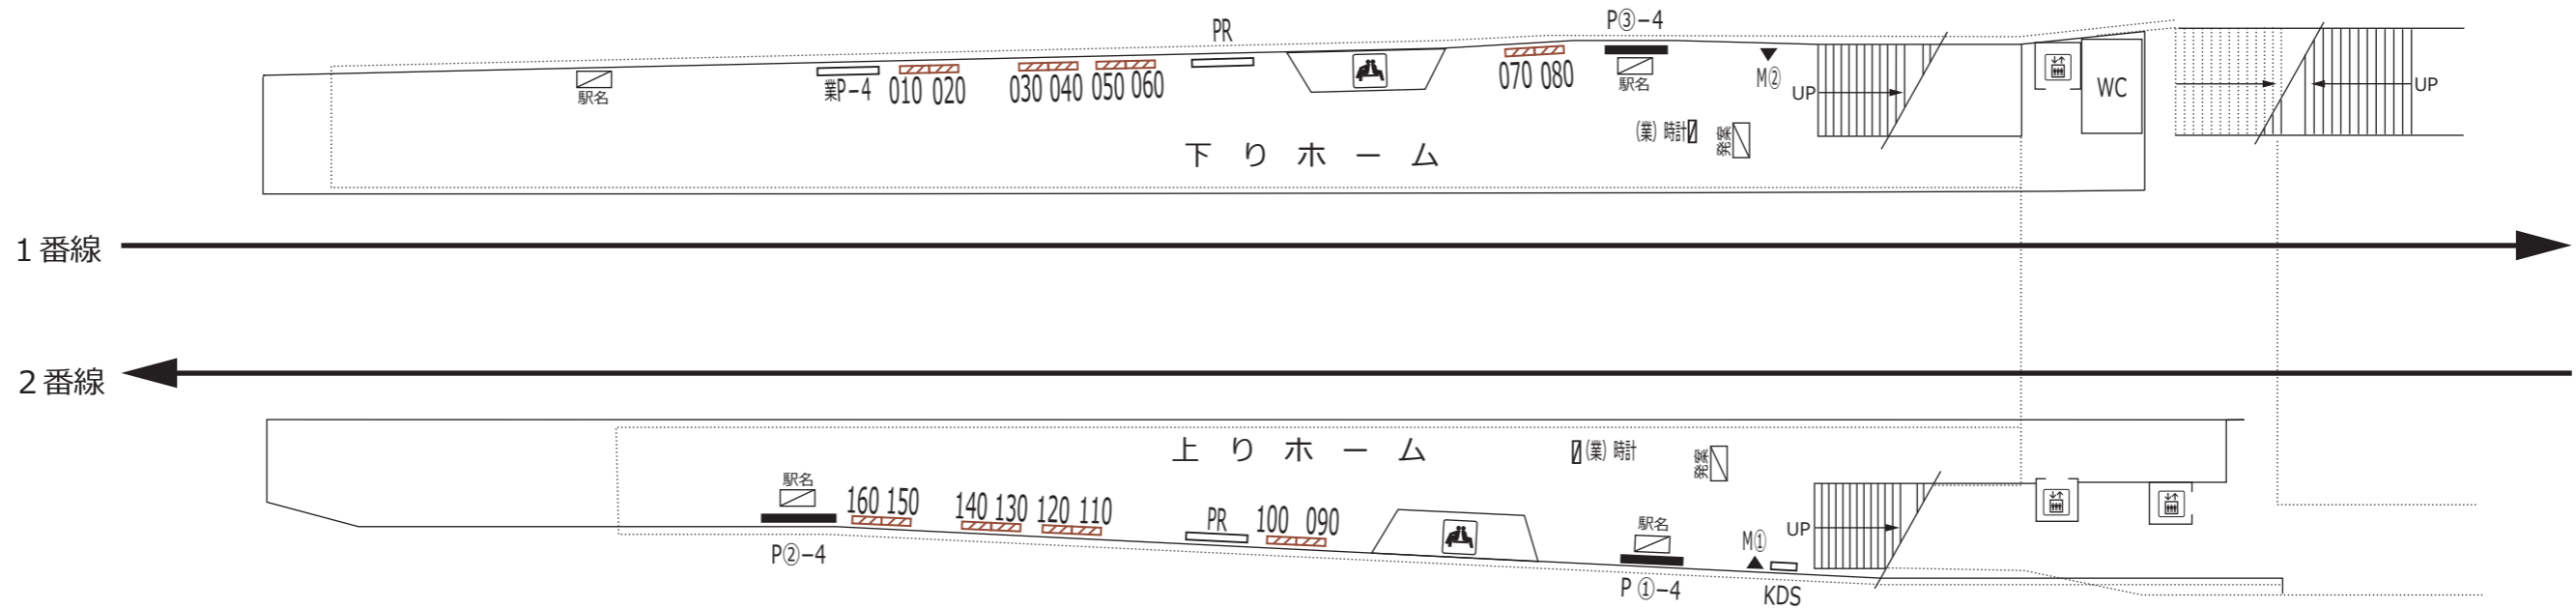

久我山      三鷹台      井の頭公園

凡 例			
	待合室	XXX	駅だて
	エレベーター (旅客用)	XXX	駅がく
	エレベーター (業務用)	XXX	駅でん
	エスカレーター	XXX	デジタルサイネージ
※ XX - 上り(UP)・下り(DN)		XXX	マガジンステーション
		XX	京王とれんどラック
		※ XXX - ボード番号 XX - ラック番号	
	上下2段式ポスター板	業P-a	業務用ポスター板
	両面式ポスター板	Ps①-a	S等級広告用ポスター板
		P①-a	広告用ポスター板
		※ a - B1換算許容枚数 b - ポスター板番号	
	時計		広告用時計
	(業)時計		業務用時計
	発案		発車案内 (業務用・両面)
	LCD		お客様案内 (業務用LCD)
	駅名		電飾駅名板 (業務用)
	KDS		京王百貨店専用ボード
	GP		ポイントカード専用ボード
	PR		PRボード (業務用)
	BUS		京王バス専用ボード