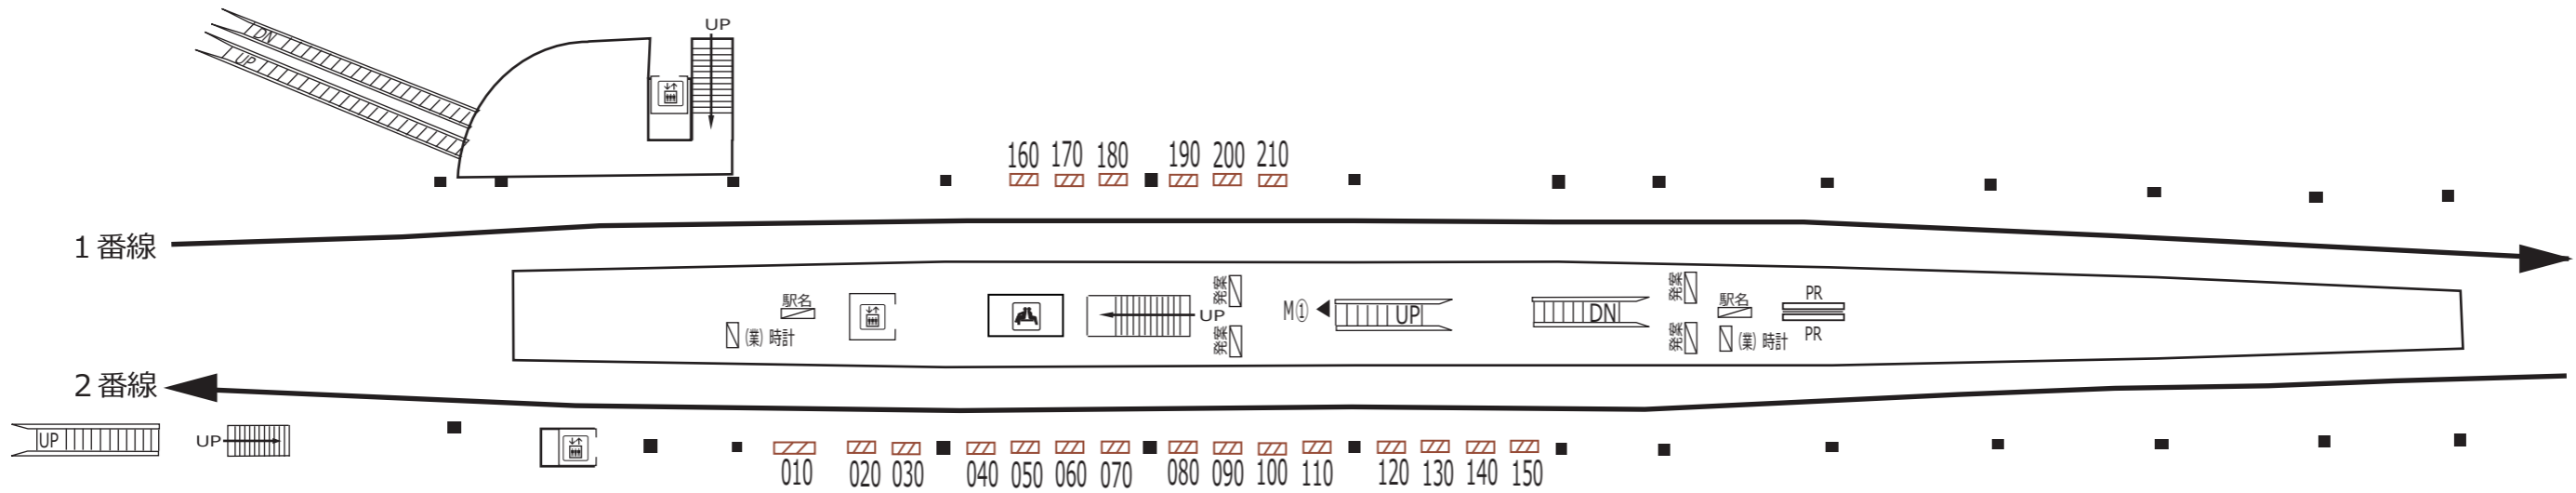

永福町 西永福 浜田山

凡 例			
	待合室	XXX	駅だて
	エレベーター (旅客用)	XXX	駅がく
	エレベーター (業務用)	XXX	駅でん
	エスカレーター	XXX	デジタルサイネージ
※ XX - 上り(UP)・下り(DN)		XXX	マガジンステーション
	待合室	時計	広告用時計
	エレベーター (旅客用)	(業)時計	業務用時計
	エレベーター (業務用)	発案	発車案内 (業務用・両面)
	エスカレーター	LCD	お客様案内 (業務用LCD)
	上下2段式ポスター板	駅名	電飾駅名板 (業務用)
	両面式ポスター板	XXX	京王とれんどラック
	両面式ポスター板	業P-a	業務用ポスター板
	両面式ポスター板	Ps@-a	S等級広告用ポスター板
	両面式ポスター板	P@-a	広告用ポスター板
※ a - B.1換算許容枚数 b - ポスター板番号		KDS	京王百貨店専用ボード
	上下2段式ポスター板	GP	ポイントカード専用ボード
	両面式ポスター板	PR	PRボード (業務用)
	両面式ポスター板	BUS	京王バス専用ボード