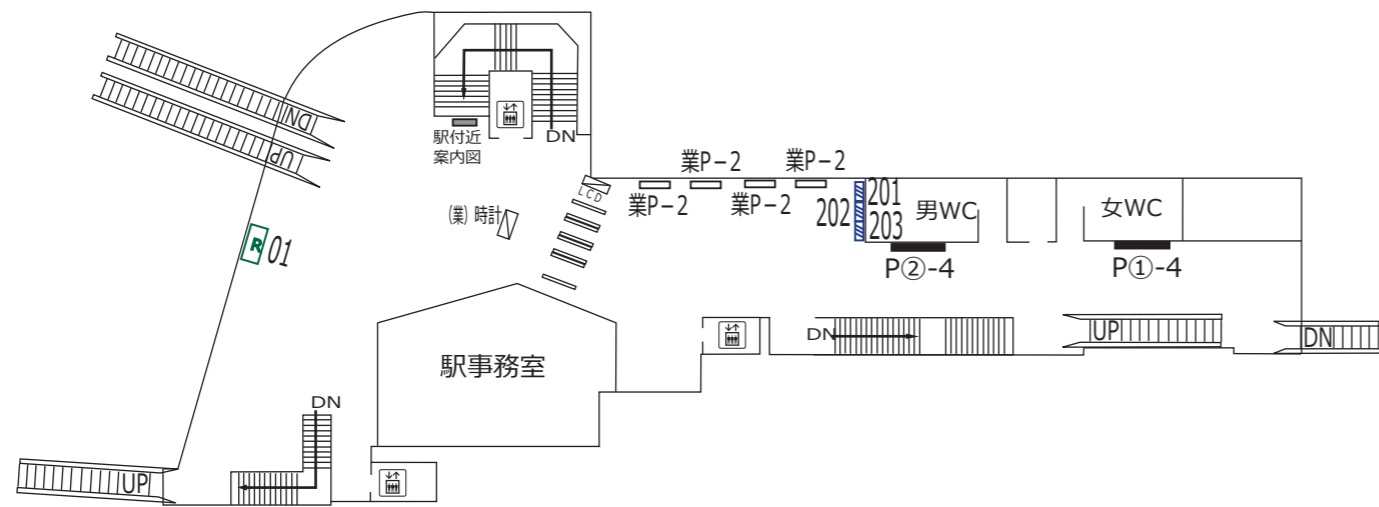

永福町 西永福 浜田山

凡 例			
	待合室	XXX	駅だて
	エレベーター (旅客用)	XXX	駅がく
	エレベーター (業務用)	XXX	駅でん
	エスカレーター	XXX	デジタルサイネージ
※ XX - 上り(UP)・下り(DN)		XXX	マガジンステーション
	待合室	時計	広告用時計
	エレベーター (旅客用)	(業)時計	業務用時計
	エレベーター (業務用)	発案	発車案内 (業務用・両面)
	エスカレーター	LCD	お客様案内 (業務用LCD)
	上下2段式ポスター板	駅名	電飾駅名板 (業務用)
	両面式ポスター板	XXX	京王とれんどラック
	両面式ポスター板	業P-a	業務用ポスター板
	両面式ポスター板	Ps@-a	S等級広告用ポスター板
	両面式ポスター板	P@-a	広告用ポスター板
※ a - B.1換算許容枚数 b - ポスター板番号		KDS	京王百貨店専用ボード
	上下2段式ポスター板	GP	ポイントカード専用ボード
	両面式ポスター板	PR	PRボード (業務用)
	両面式ポスター板	BUS	京王バス専用ボード