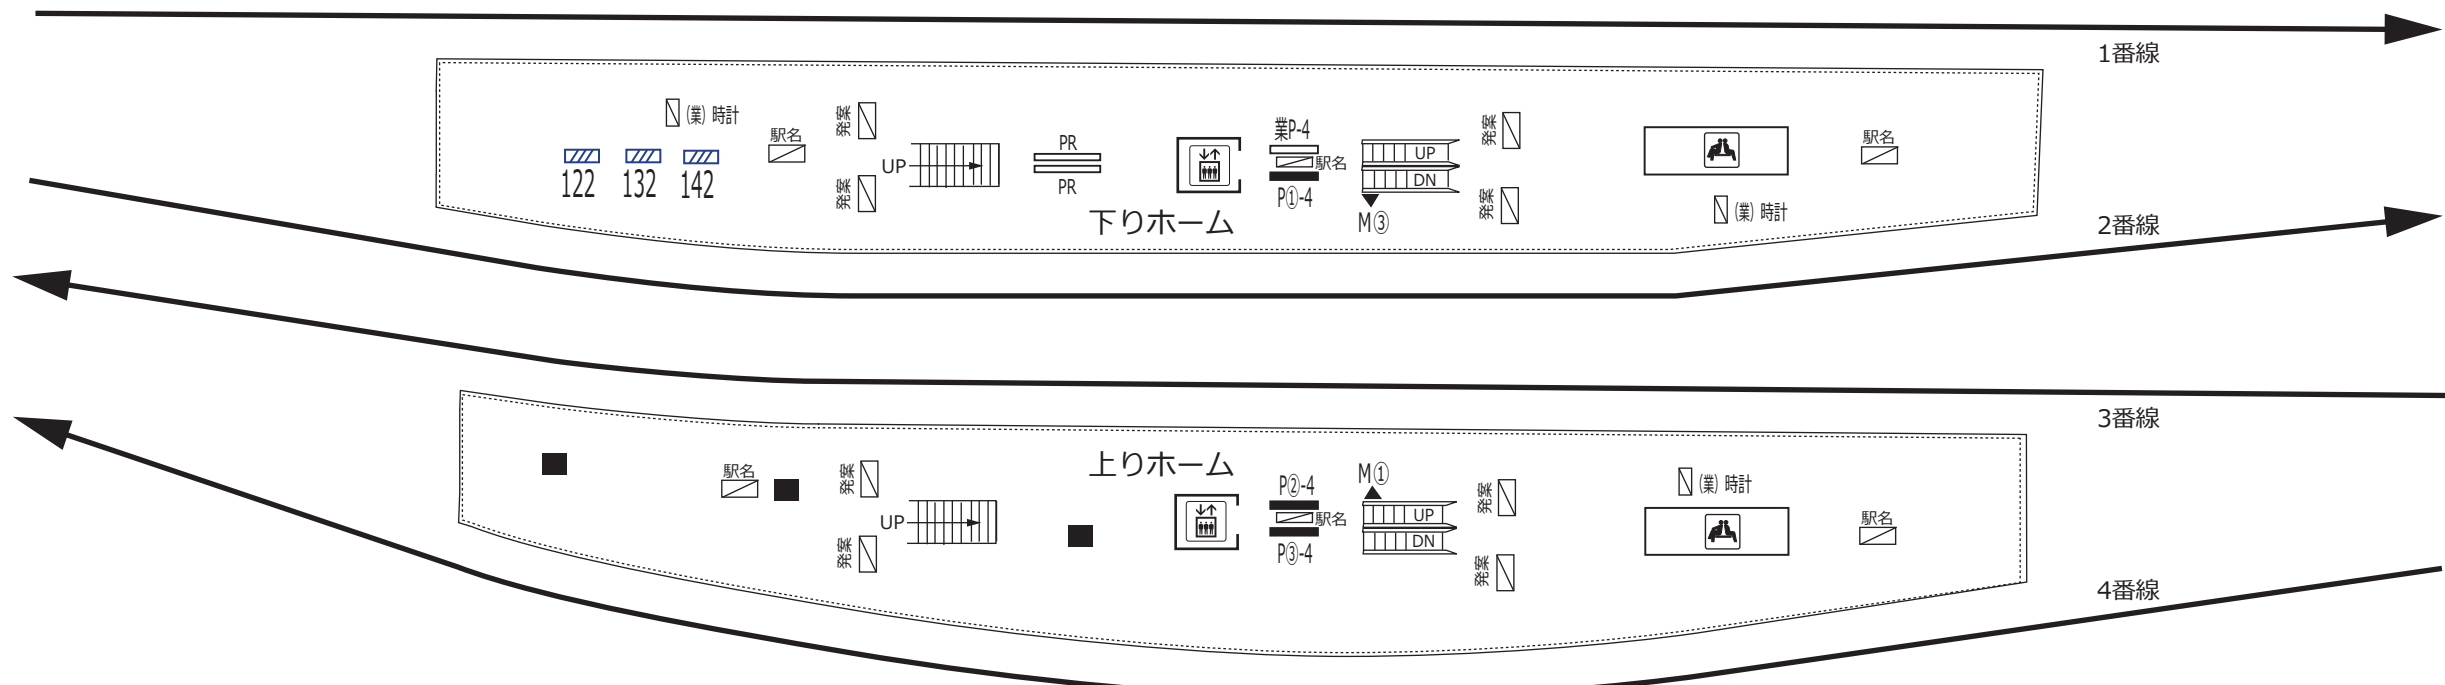

明大前 永福町 西永福

凡 例			
	待合室	XXX	駅だて
	エレベーター (旅客用)	XXX	駅がく
	エレベーター (業務用)	XXX	駅でん
	エスカレーター	XXX	デジタル サイネージ
※ XX - 上り(UP)・下り(DN)		XXX	マガジン ステーション
		XX	京王とれんど ラック
		※ XXX - ボード番号 XX - ラック番号	
	上下2段式 ポスター板	業P-a	業務用 ポスター板
	両面式 ポスター板	Ps①-a	S等級広告用 ポスター板
		P①-a	広告用 ポスター板
		※ a - B1換算許容枚数 b - ポスター板番号	
	時計		広告用時計
	(業) 時計		業務用時計
	発案		発車案内 (業務用・両面)
	LCD		お客様案内 (業務用LCD)
	駅名		電飾駅名板 (業務用)
	KDS		京王百貨店 専用ボード
	GP		ポイントカード 専用ボード
	PR		PRボード (業務用)
	BUS		京王バス 専用ボード

明大前 | 永福町 | 西永福

凡 例			
	待合室	XXX	駅だて
	エレベーター (旅客用)	XXX	駅がく
	エレベーター (業務用)	XXX	駅でん
	エスカレーター	XXX	デジタルサイネージ
※ XX - 上り(UP)・下り(DN)			
	時計		広告用時計
	業務用時計		業務用時計
	発案		発車案内 (業務用・両面)
	LCD		お客様案内 (業務用LCD)
	駅名		電飾駅名板 (業務用)
	マガジンステーション		京王とれんどラック
※ XXX - ボード番号 XX - ラック番号			
	上下2段式ポスター板	業P-a	業務用ポスター板
	両面式ポスター板	PsD-a	S等級広告用ポスター板
		PD-a	広告用ポスター板
※ a - B1換算許容枚数 b - ポスター板番号			
	KDS		京王百貨店専用ボード
	GP		ポイントカード専用ボード
	PR		PRボード (業務用)
	BUS		京王バス専用ボード