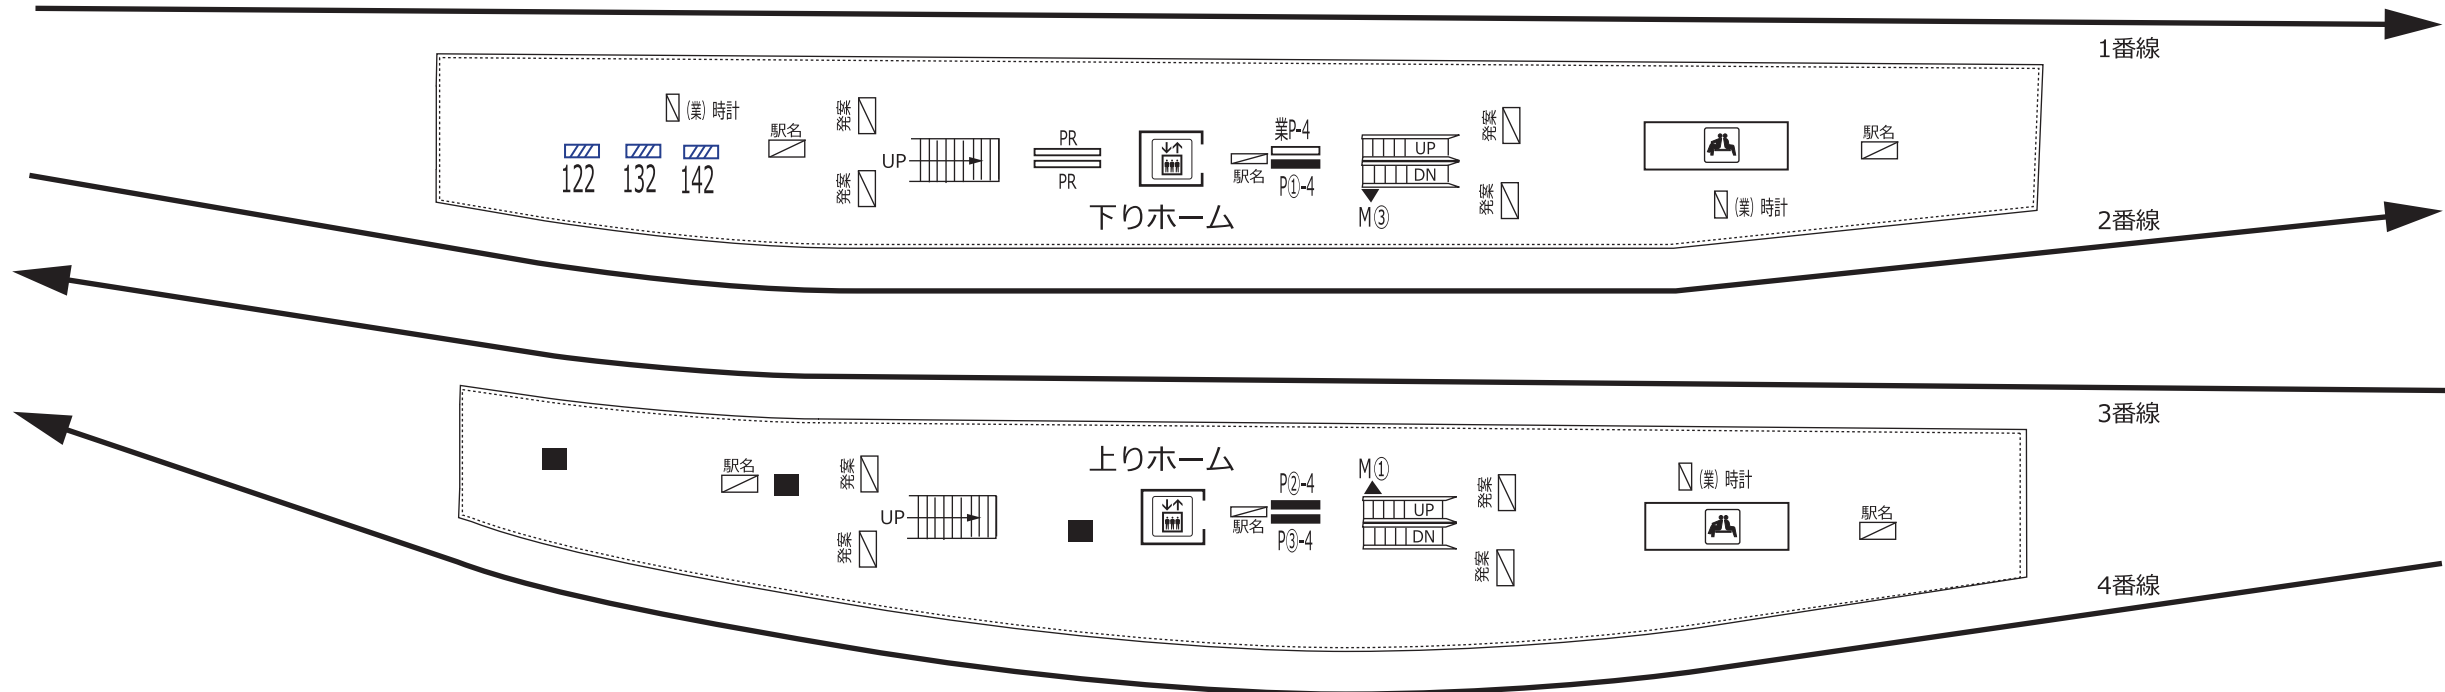

明大前 永福町 西永福

凡 例					
	待合室	XXX	駅だて	時計	広告用時計
	エレベーター (旅客用)	XXX	駅がく	(業) 時計	業務用時計
	エレベーター (業務用)	XXX	駅でん	発案	発車案内 (業務用・両面)
	エスカレーター	XXX	デジタルサイネージ	LCD	お客様案内 (業務用LCD)
※ XX - 上り(UP)・下り(DN)		XXX	マガジンステーション	駅名	電飾駅名板 (業務用)
		XX	京王とれんどラック		
		※ XXX - ボード番号 XX - ラック番号		ランド	よみうりランド専用ボード
	上下2段式ポスター板	業P-a	業務用ポスター板	GP	ポイントカード専用ボード
	両面式ポスター板	Ps@-a	S等級広告用ポスター板	PR	PRボード (業務用)
		P@-a	広告用ポスター板	BUS	京王バス専用ボード
※ a - B1換算許容枚数 b - ポスター板番号					

明大前 | 永福町 | 西永福

凡 例			
	待合室	XXX	駅だて
	エレベーター (旅客用)	XXX	駅がく
	エレベーター (業務用)	XXX	駅でん
	エスカレーター	XXX	デジタル サイネージ
※ XX - 上り(UP)・下り(DN)		XXX	マガジン ステーション
		XX	京王とれんど ラック
		※ XXX - ボード番号 XX - ラック番号	
	上下2段式 ポスター板	業P-a	業務用 ポスター板
	両面式 ポスター板	PsD-a	S等級広告用 ポスター板
		PD-a	広告用 ポスター板
		※ a - B.1換算許容枚数 b - ポスター板番号	
	時計		広告用時計
	業務用時計		業務用時計
	発案		発車案内 (業務用・両面)
	LCD		お客様案内 (業務用LCD)
	駅名		電飾駅名板 (業務用)
	ランド		よみうりランド 専用ボード
	GP		ポイントカード 専用ボード
	PR		PRボード (業務用)
	BUS		京王バス 専用ボード