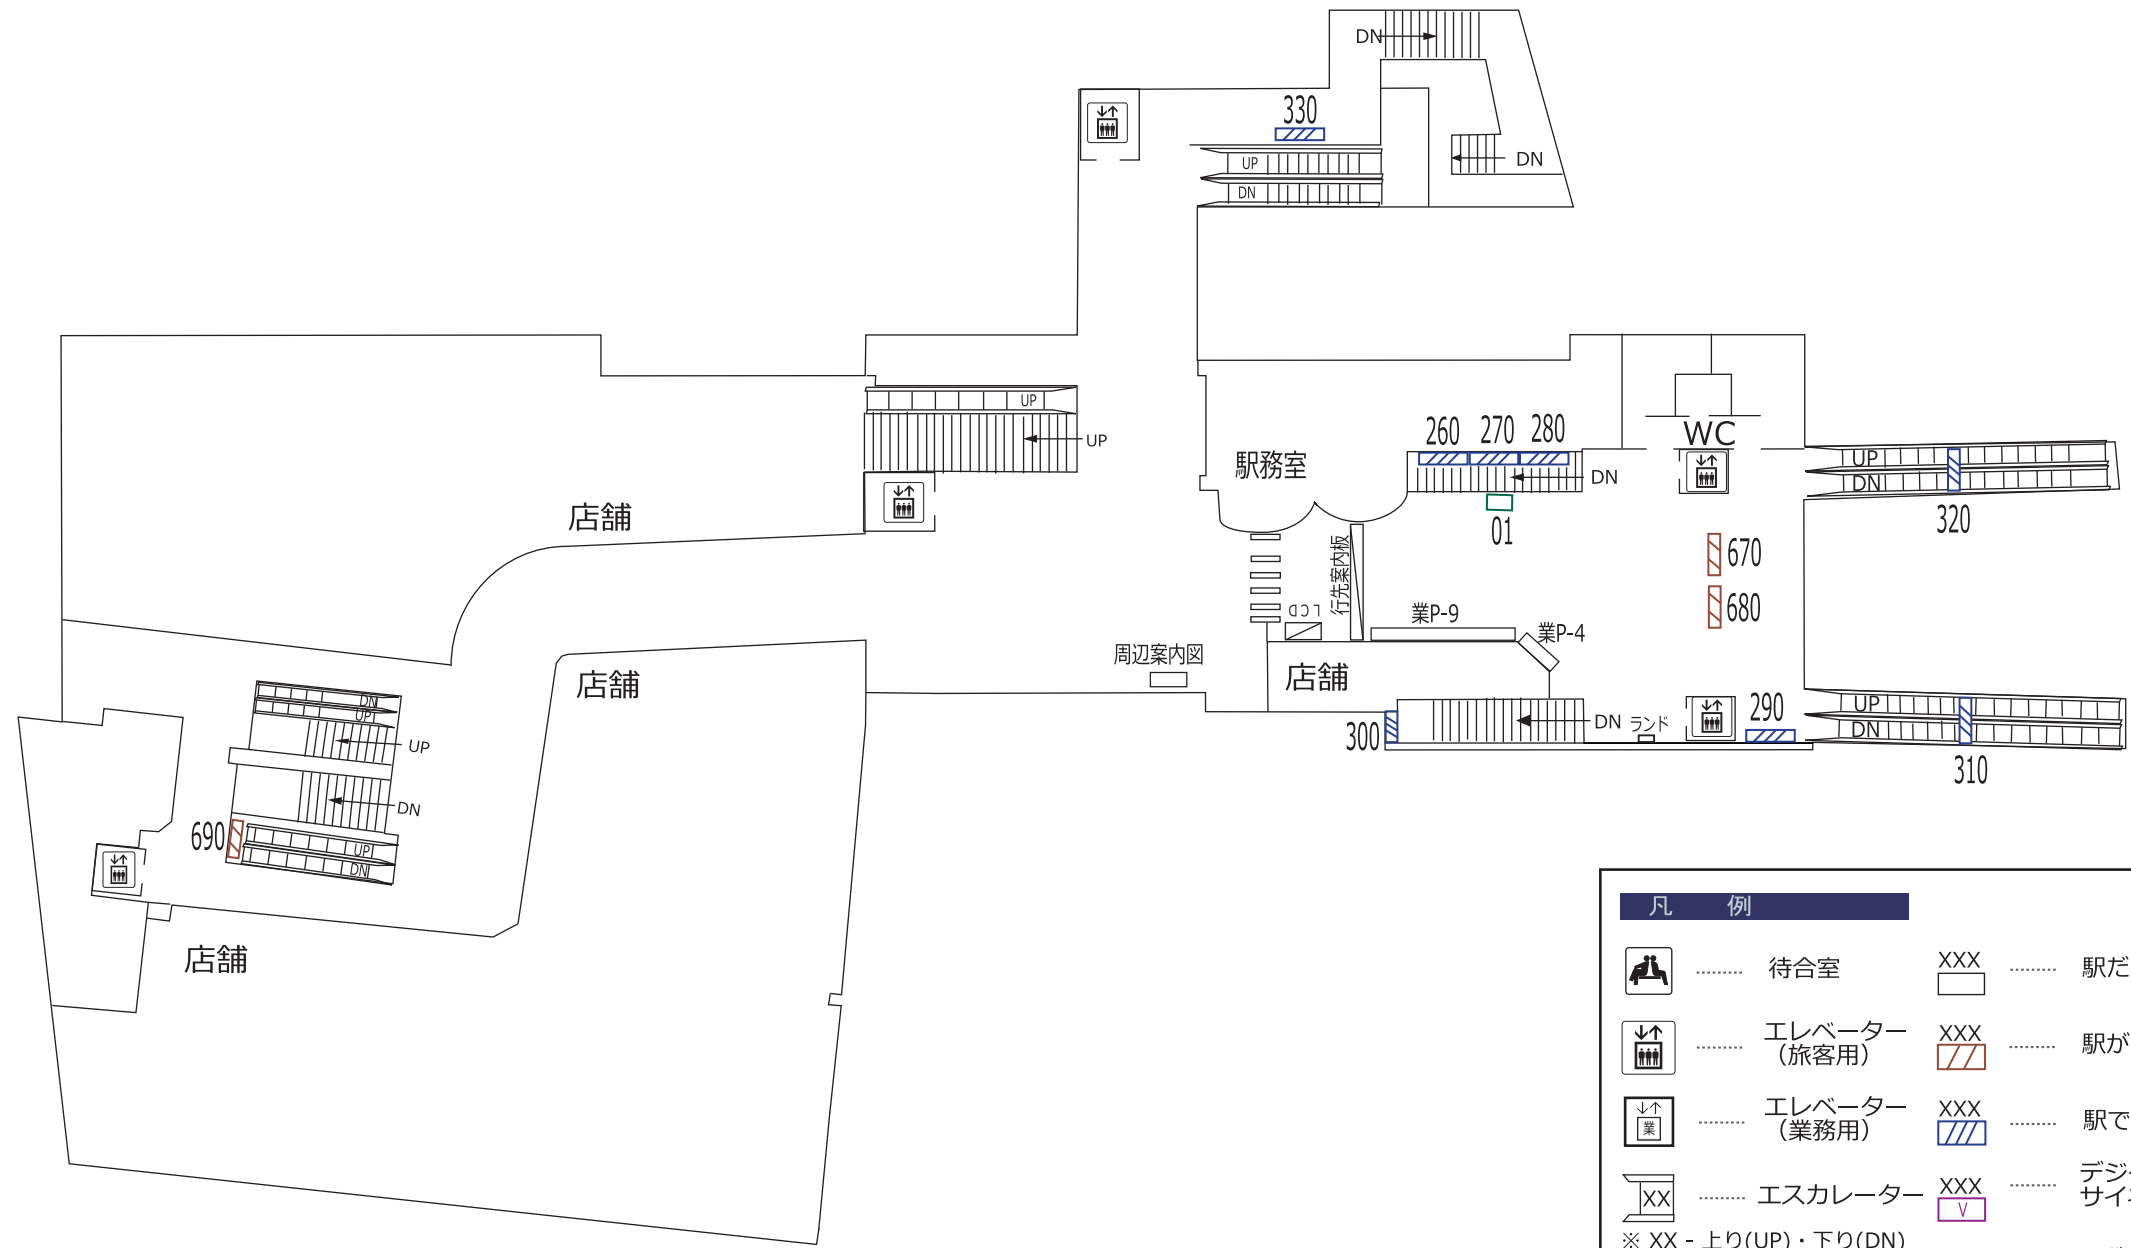

明大前 永福町 西永福

凡 例					
	待合室	XXX	駅だて	時計	広告用時計
	エレベーター (旅客用)	XXX	駅がく	(業) 時計	業務用時計
	エレベーター (業務用)	XXX	駅でん	発案	発車案内 (業務用・両面)
	エスカレーター	XXX	デジタルサイネージ	LCD	お客様案内 (業務用LCD)
※ XX - 上り(UP)・下り(DN)		XXX	マガジンステーション	駅名	電飾駅名板 (業務用)
		XX	京王とれんどラック		
		※ XXX - ボード番号 XX - ラック番号		ランド	よみうりランド専用ボード
	上下2段式ポスター板	業P-a	業務用ポスター板	GP	ポイントカード専用ボード
	両面式ポスター板	Ps@-a	S等級広告用ポスター板	PR	PRボード (業務用)
		P@-a	広告用ポスター板	BUS	京王バス専用ボード
※ a - B1換算許容枚数 b - ポスター板番号					

明大前 | 永福町 | 西永福

凡 例			
	待合室	XXX	駅だて
	エレベーター (旅客用)	XXX	駅がく
	エレベーター (業務用)	XXX	駅でん
	エスカレーター	XXX	デジタル サイネージ
※ XX - 上り(UP)・下り(DN)		XXX	マガジン ステーション
		XX	京王とれんど ラック
		※ XXX - ボード番号 XX - ラック番号	
	上下2段式 ポスター板	業P-a	業務用 ポスター板
	両面式 ポスター板	PsD-a	S等級広告用 ポスター板
		PD-a	広告用 ポスター板
		※ a - B.1換算許容枚数 b - ポスター板番号	
	時計		広告用時計
	業務用時計		業務用時計
	発案		発車案内 (業務用・両面)
	LCD		お客様案内 (業務用LCD)
	駅名		電飾駅名板 (業務用)
	ランド		よみうりランド 専用ボード
	GP		ポイントカード 専用ボード
	PR		PRボード (業務用)
	BUS		京王バス 専用ボード