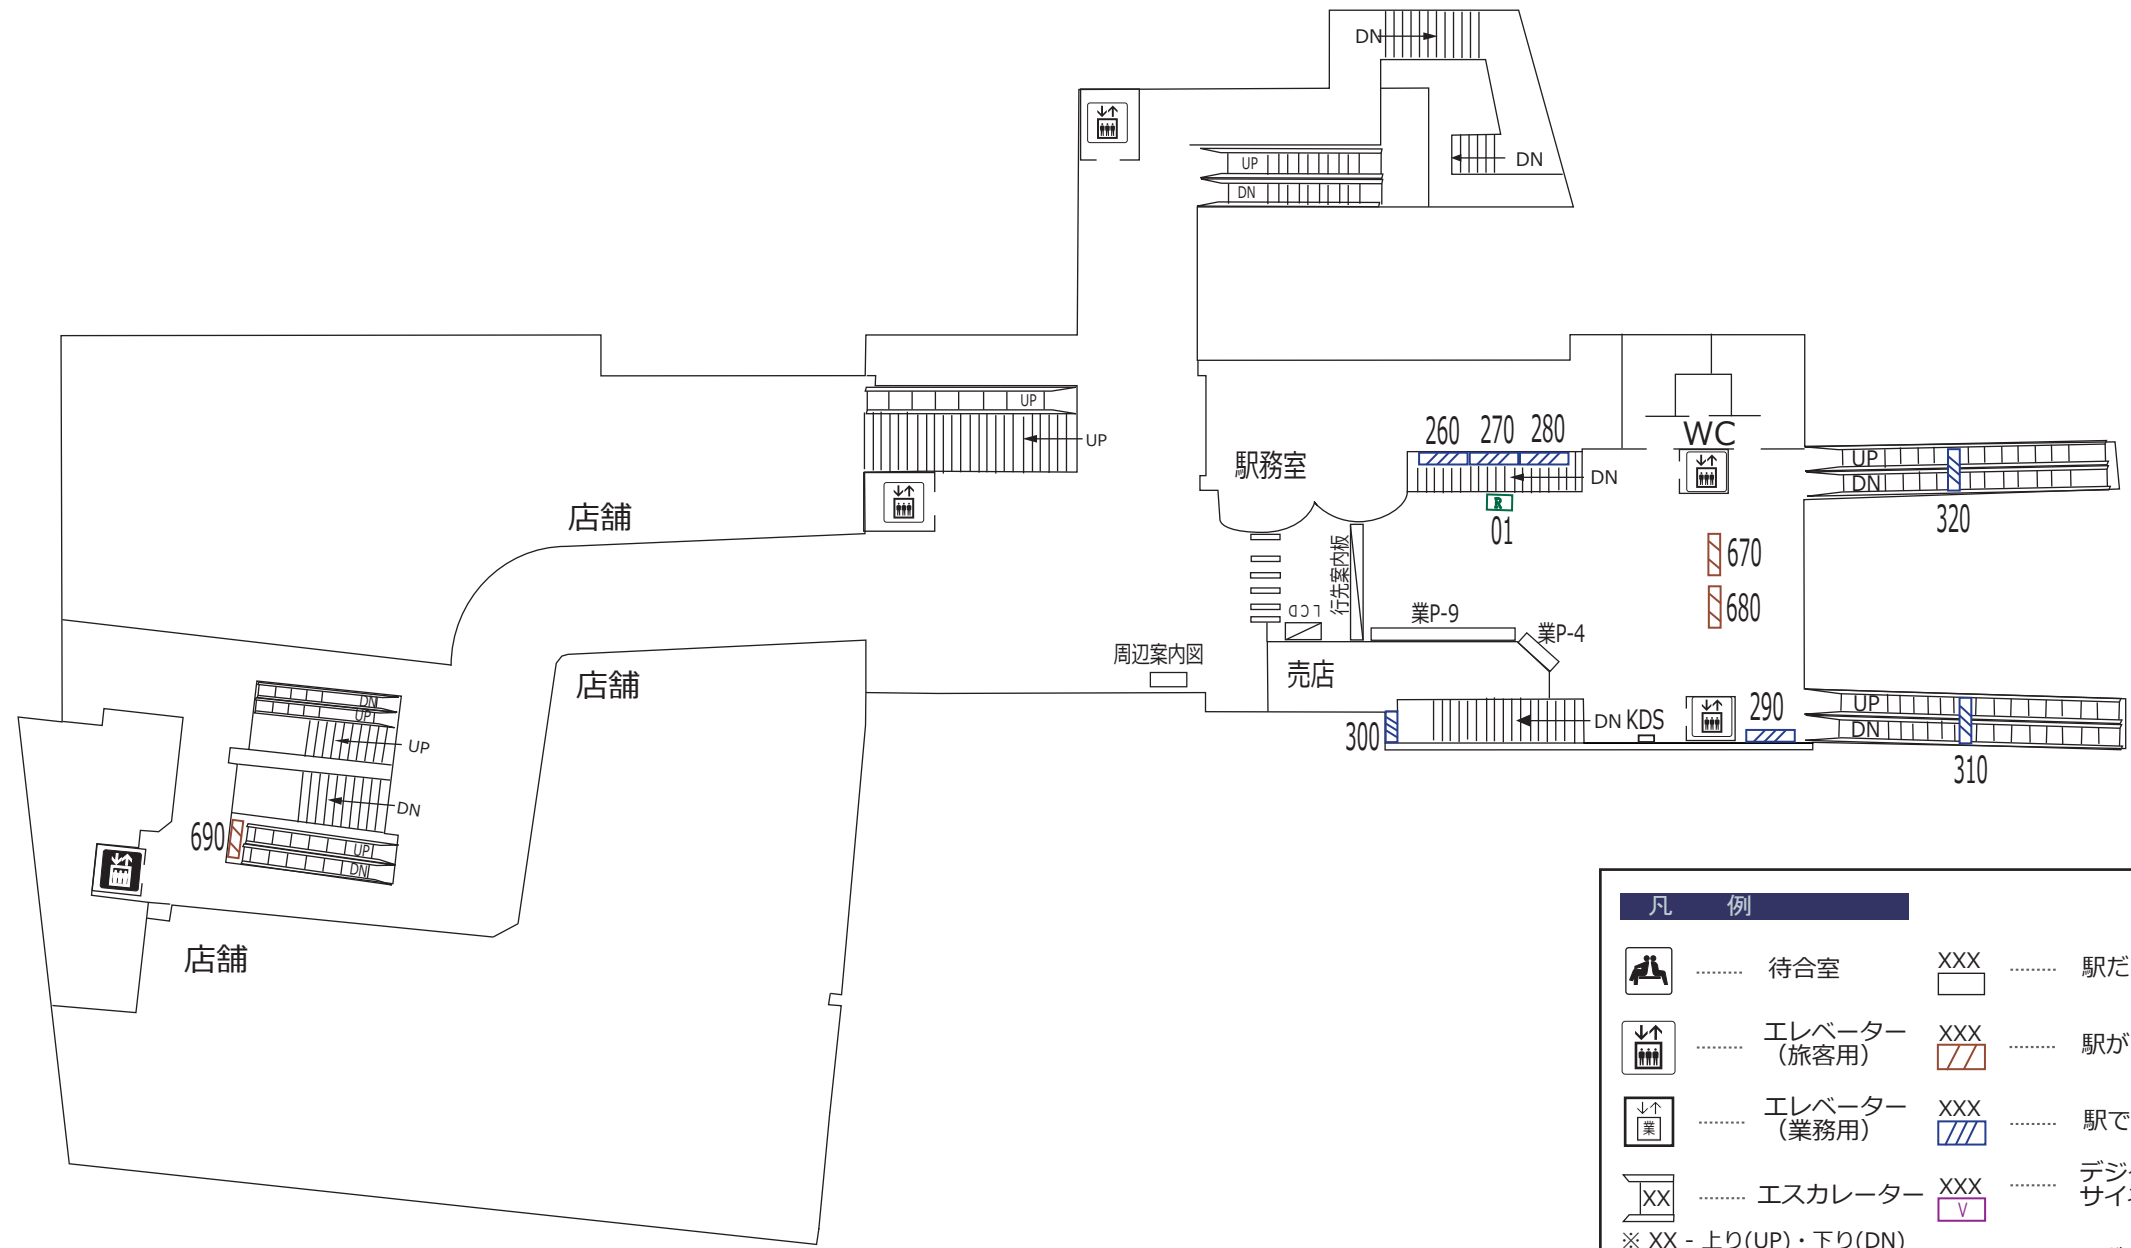

明大前 永福町 西永福

凡 例			
	待合室	XXX	駅だて
	エレベーター (旅客用)	XXX	駅がく
	エレベーター (業務用)	XXX	駅でん
	エスカレーター	XXX	デジタル サイネージ
※ XX - 上り(UP)・下り(DN)		XXX	マガジン ステーション
		XX	京王とれんど ラック
		※ XXX - ボード番号 XX - ラック番号	
	上下2段式 ポスター板	業P-a	業務用 ポスター板
	両面式 ポスター板	Ps①-a	S等級広告用 ポスター板
		P①-a	広告用 ポスター板
		※ a - B1換算許容枚数 b - ポスター板番号	
	時計		広告用時計
	(業) 時計		業務用時計
	発案		発車案内 (業務用・両面)
	LCD		お客様案内 (業務用LCD)
	駅名		電飾駅名板 (業務用)
	KDS		京王百貨店 専用ボード
	GP		ポイントカード 専用ボード
	PR		PRボード (業務用)
	BUS		京王バス 専用ボード

明大前 | 永福町 | 西永福

凡 例			
	待合室	XXX	駅だて
	エレベーター (旅客用)	XXX	駅がく
	エレベーター (業務用)	XXX	駅でん
	エスカレーター	XXX	デジタルサイネージ
※ XX - 上り(UP)・下り(DN)			
	時計		広告用時計
	業務用時計		業務用時計
	発案		発車案内 (業務用・両面)
	LCD		お客様案内 (業務用LCD)
	駅名		電飾駅名板 (業務用)
	マガジンステーション		京王とれんどラック
※ XXX - ボード番号 XX - ラック番号			
	上下2段式ポスター板	業P-a	業務用ポスター板
	両面式ポスター板	PsD-a	S等級広告用ポスター板
		PD-a	広告用ポスター板
※ a - B1換算許容枚数 b - ポスター板番号			
	KDS		京王百貨店専用ボード
	GP		ポイントカード専用ボード
	PR		PRボード (業務用)
	BUS		京王バス専用ボード