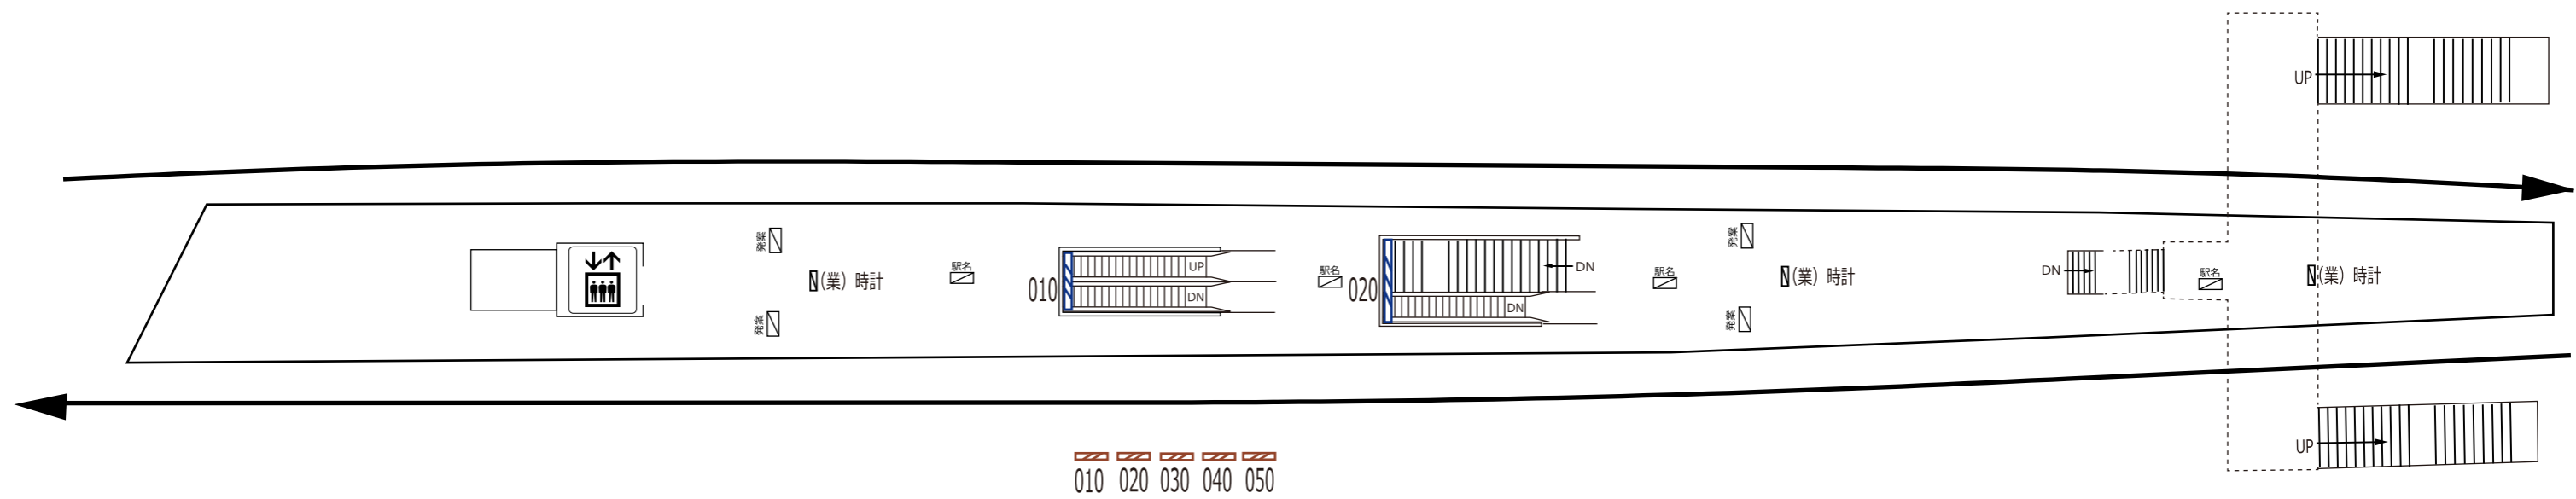

池ノ上 下北沢 新代田

凡 例																
	待合室		駅名		マガジンステーション		両面式ポスター板		業P-a	業務用ポスター板		広告用時計		電飾駅名板(業務用)		よみうりランド専用ボード
	エレベーター(旅客用)		駅名		マガジンステーション		両面式ポスター板		業P-a	業務用ポスター板		業務用時計		よみうりランド専用ボード		ポイントカード専用ボード
	エレベーター(業務用)		駅名		マガジンステーション		両面式ポスター板		業P-a	業務用ポスター板		業務用時計		よみうりランド専用ボード		ポイントカード専用ボード
	エスカレーター		駅名		マガジンステーション		両面式ポスター板		業P-a	業務用ポスター板		業務用時計		よみうりランド専用ボード		ポイントカード専用ボード
	デジタルサイネージ		駅名		マガジンステーション		両面式ポスター板		業P-a	業務用ポスター板		業務用時計		よみうりランド専用ボード		ポイントカード専用ボード

※ XXX - ボード番号
XX - ラック番号

※ a - B1換算許容枚数
b - ポスター板番号

発案 発車案内(業務用・両面)
LCD お客様案内(業務用LCD)

ランド よみうりランド専用ボード
GP ポイントカード専用ボード
PR PRボード(業務用)
BUS 京王バス専用ボード