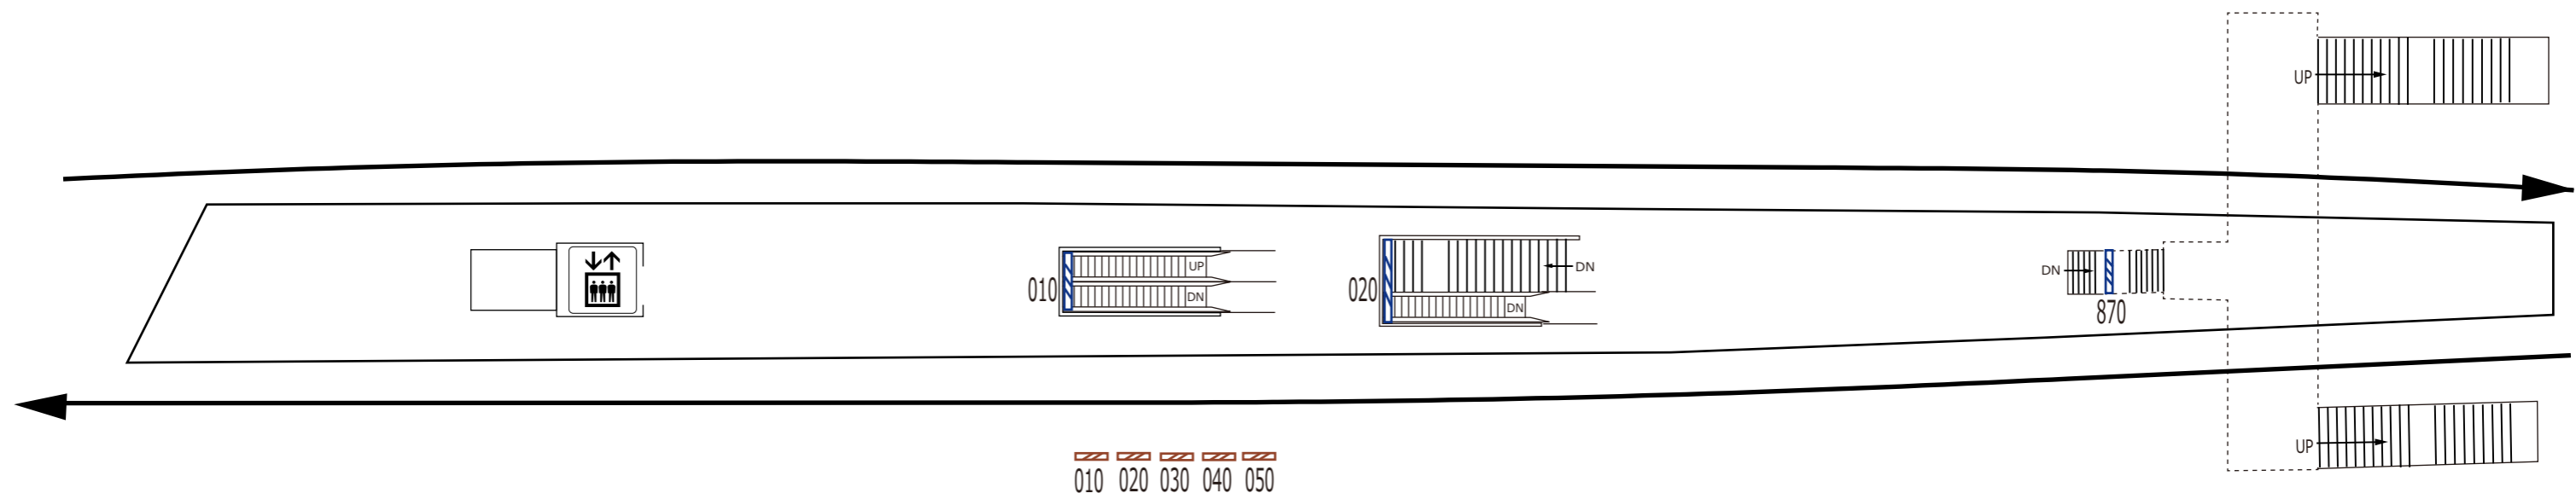

池ノ上 下北沢 新代田

凡 例																
	待合室		駅だて		マガジンステーション		上下2段式ポスター板		業P-a	業務用ポスター板		広告用時計		電飾駅名板(業務用)		京王百貨店専用ボード
	エレベーター(旅客用)		駅がく		京王とれんどラック		両面式ポスター板		Ps⑩-a	S等級広告用ポスター板		業務用時計		ポイントカード専用ボード		
	エレベーター(業務用)		駅でん	<small>※ XXX - ボード番号 XX - ラック番号</small>					P⑩-a	広告用ポスター板		発車案内(業務用・両面)		PRボード(業務用)		
	エスカレーター		デジタルサイネージ					<small>※ a - B1換算許容枚数 b - ポスター板番号</small>				お客様案内(業務用LCD)		京王バス専用ボード		