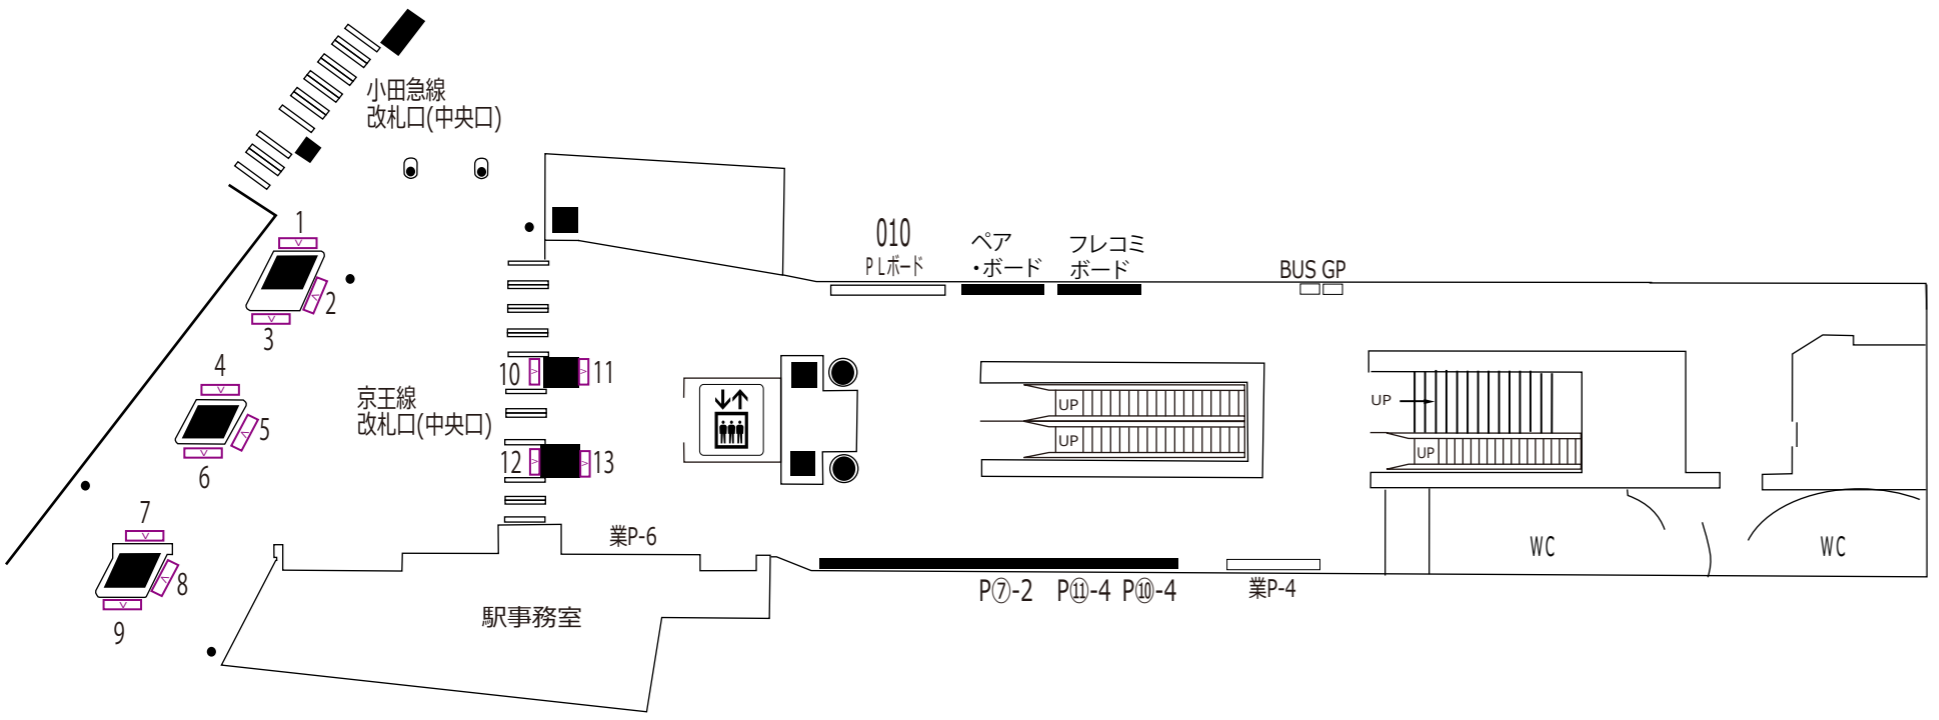

池ノ上 下北沢 新代田

凡 例																
	待合室		駅だて		マガジンステーション		上下2段式ポスター板		業P-a	業務用ポスター板		広告用時計		電飾駅名板(業務用)		京王百貨店専用ボード
	エレベーター(旅客用)		駅がく		京王とれんどラック		両面式ポスター板		Ps⑩-a	S等級広告用ポスター板		業務用時計		ポイントカード専用ボード		
	エレベーター(業務用)		駅でん	<small>※ XXX - ボード番号 XX - ラック番号</small>					P⑩-a	広告用ポスター板		発車案内(業務用・両面)		PRボード(業務用)		
	エスカレーター		デジタルサイネージ					<small>※ a - B1換算許容枚数 b - ポスター板番号</small>				お客様案内(業務用LCD)		京王バス専用ボード		