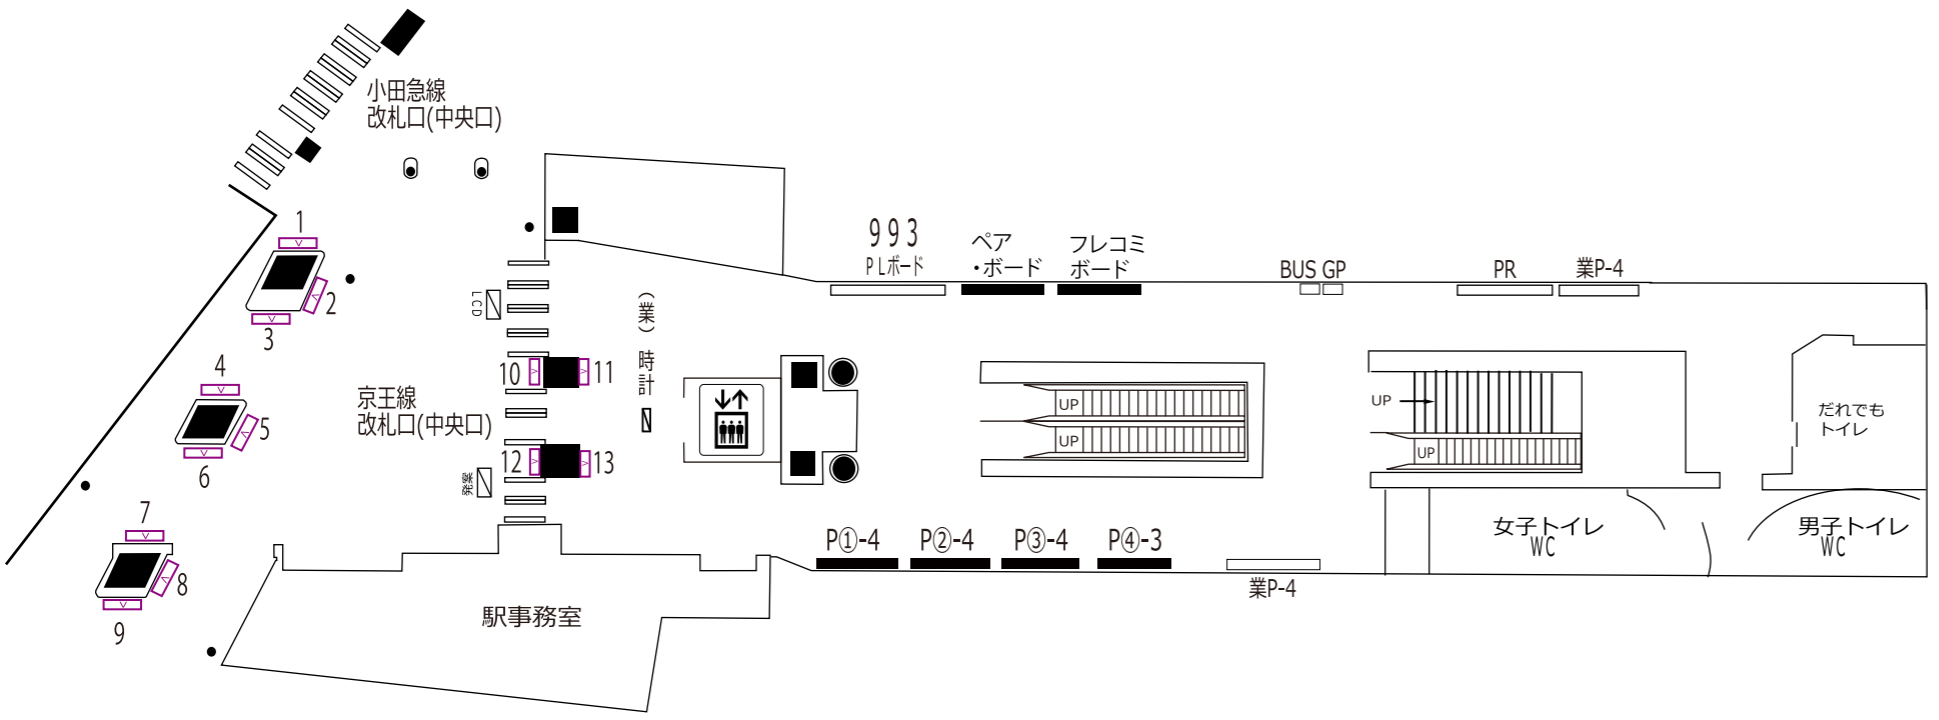

池ノ上 下北沢 新代田

凡 例																
	待合室		駅名		マガジンステーション		両面式ポスター板		業P-a	業務用ポスター板		広告用時計		電飾駅名板(業務用)		よみうりランド専用ボード
	エレベーター(旅客用)		駅名		マガジンステーション		両面式ポスター板		業P-a	業務用ポスター板		業務用時計		よみうりランド専用ボード		ポイントカード専用ボード
	エレベーター(業務用)		駅名		マガジンステーション		両面式ポスター板		業P-a	業務用ポスター板		業務用時計		よみうりランド専用ボード		ポイントカード専用ボード
	エスカレーター		駅名		マガジンステーション		両面式ポスター板		業P-a	業務用ポスター板		業務用時計		よみうりランド専用ボード		ポイントカード専用ボード
	デジタルサイネージ		駅名		マガジンステーション		両面式ポスター板		業P-a	業務用ポスター板		業務用時計		よみうりランド専用ボード		ポイントカード専用ボード

※ XXX - ボード番号
XX - ラック番号

※ a - B1換算許容枚数
b - ポスター板番号

発案 発車案内(業務用・両面)
LCD お客様案内(業務用LCD)

ランド よみうりランド専用ボード
GP ポイントカード専用ボード
PR PRボード(業務用)
BUS 京王バス専用ボード