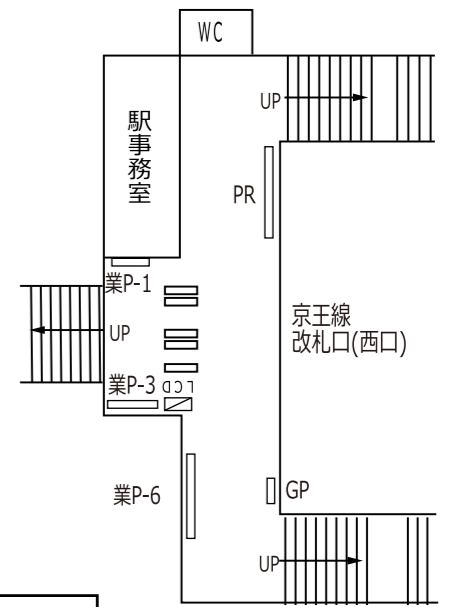

池ノ上 下北沢 新代田

凡 例																
	待合室		駅名		マガジンステーション		両面式ポスター板		業P-a	業務用ポスター板		広告用時計		電飾駅名板(業務用)		よみうりランド専用ボード
	エレベーター(旅客用)		駅名		マガジンステーション		両面式ポスター板		業P-a	業務用ポスター板		業務用時計		よみうりランド専用ボード		ポイントカード専用ボード
	エレベーター(業務用)		駅名		マガジンステーション		両面式ポスター板		業P-a	業務用ポスター板		業務用時計		よみうりランド専用ボード		ポイントカード専用ボード
	エスカレーター		駅名		マガジンステーション		両面式ポスター板		業P-a	業務用ポスター板		業務用時計		よみうりランド専用ボード		ポイントカード専用ボード
	デジタルサイネージ		駅名		マガジンステーション		両面式ポスター板		業P-a	業務用ポスター板		業務用時計		よみうりランド専用ボード		ポイントカード専用ボード

※ XXX - ボード番号
XX - ラック番号

※ a - B1換算許容枚数
b - ポスター板番号

発案 発車案内(業務用・両面)
LCD お客様案内(業務用LCD)

ランド よみうりランド専用ボード
GP ポイントカード専用ボード
PR PRボード(業務用)
BUS 京王バス専用ボード