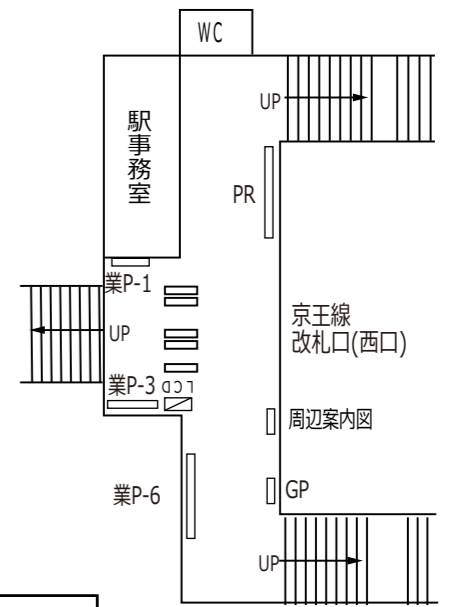

池ノ上 下北沢 新代田

凡 例																
	待合室		駅だて		マガジンステーション		上下2段式ポスター板		業P-a	業務用ポスター板		広告用時計		電飾駅名板(業務用)		京王百貨店専用ボード
	エレベーター(旅客用)		駅がく		京王とれんどラック		両面式ポスター板		Ps⑩-a	S等級広告用ポスター板		業務用時計		ポイントカード専用ボード		
	エレベーター(業務用)		駅でん	<small>※ XXX - ボード番号 XX - ラック番号</small>					P⑩-a	広告用ポスター板		発車案内(業務用・両面)		PRボード(業務用)		
	エスカレーター		デジタルサイネージ					<small>※ a - B1換算許容枚数 b - ポスター板番号</small>				お客様案内(業務用LCD)		京王バス専用ボード		