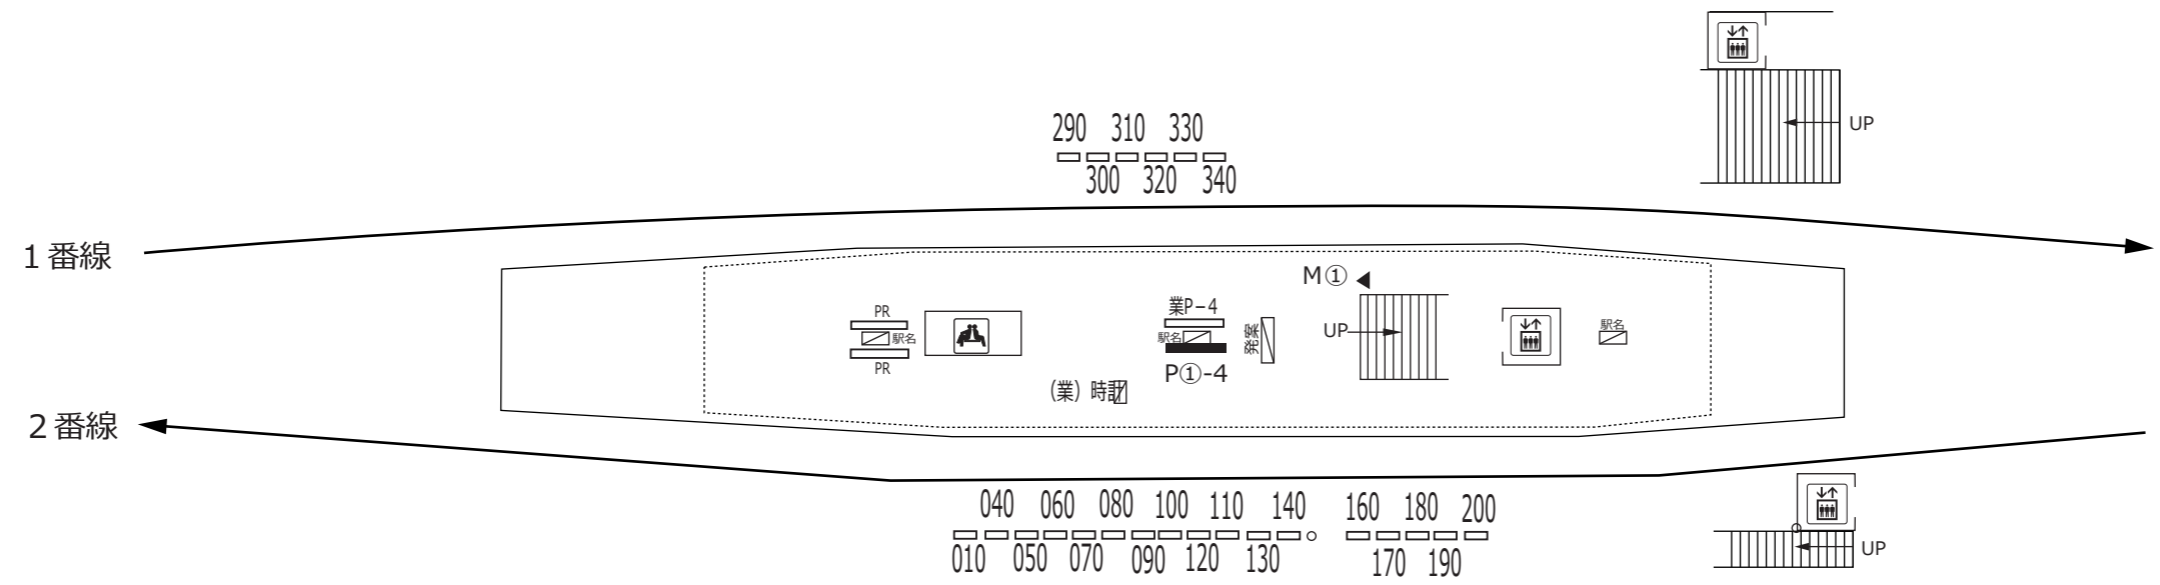

駒場東大前 池ノ上 下北沢

凡 例					
	待合室	XXX	駅だて	時計	広告用時計
	エレベーター (旅客用)	XXX	駅がく	(業)時計	業務用時計
	エレベーター (業務用)	XXX	駅でん	発案	発車案内 (業務用・両面)
	エスカレーター	XXX	デジタルサイネージ	LCD	お客様案内 (業務用LCD)
※ XX - 上り(UP)・下り(DN)		XXX	マガジンステーション	駅名	電飾駅名板 (業務用)
		XX	京王とれんどラック		
		※ XXX - ボード番号 XX - ラック番号		ランド	よみうりランド専用ボード
	上下2段式ポスター板	業P-a	業務用ポスター板	GP	ポイントカード専用ボード
	両面式ポスター板	Ps①-a	S等級広告用ポスター板	PR	PRボード (業務用)
		P①-a	広告用ポスター板	BUS	京王バス専用ボード
		※ a - B.1換算許容枚数 b - ポスター板番号			