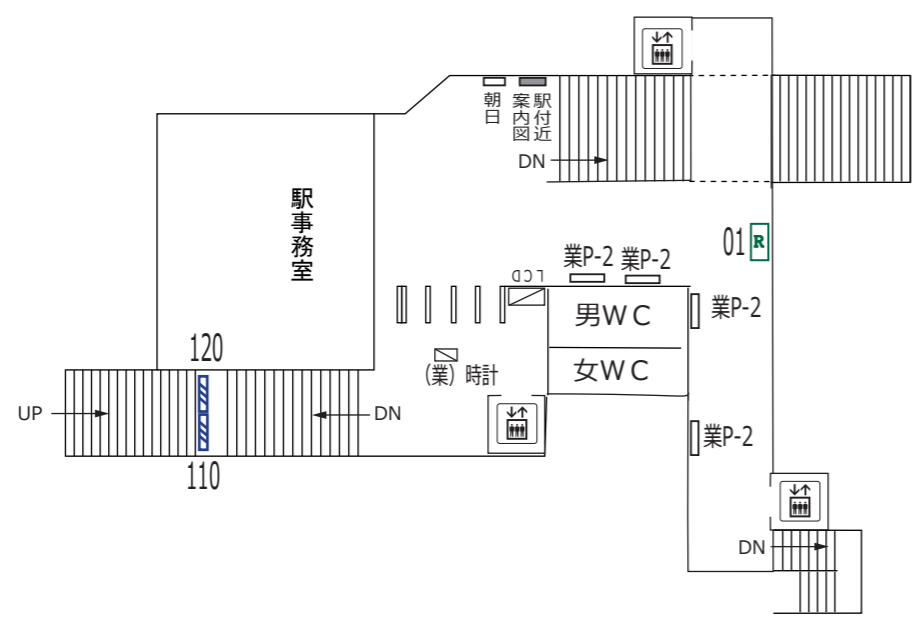

駒場東大前 池ノ上 下北沢

凡 例					
	待合室	XXX	駅だて	時計	広告用時計
	エレベーター (旅客用)	XXX	駅がく	(業)時計	業務用時計
	エレベーター (業務用)	XXX	駅でん	発案	発車案内 (業務用・両面)
	エスカレーター	XXX	デジタルサイネージ	LCD	お客様案内 (業務用LCD)
※ XX - 上り(UP)・下り(DN)		XXX	マガジンステーション	駅名	電飾駅名板 (業務用)
		XX	京王とれんどラック		
		※ XXX - ボード番号 XX - ラック番号		ランド	よみうりランド専用ボード
	上下2段式ポスター板	業P-a	業務用ポスター板	GP	ポイントカード専用ボード
	両面式ポスター板	Ps①-a	S等級広告用ポスター板	PR	PRボード (業務用)
		P①-a	広告用ポスター板	BUS	京王バス専用ボード
		※ a - B.1換算許容枚数 b - ポスター板番号			